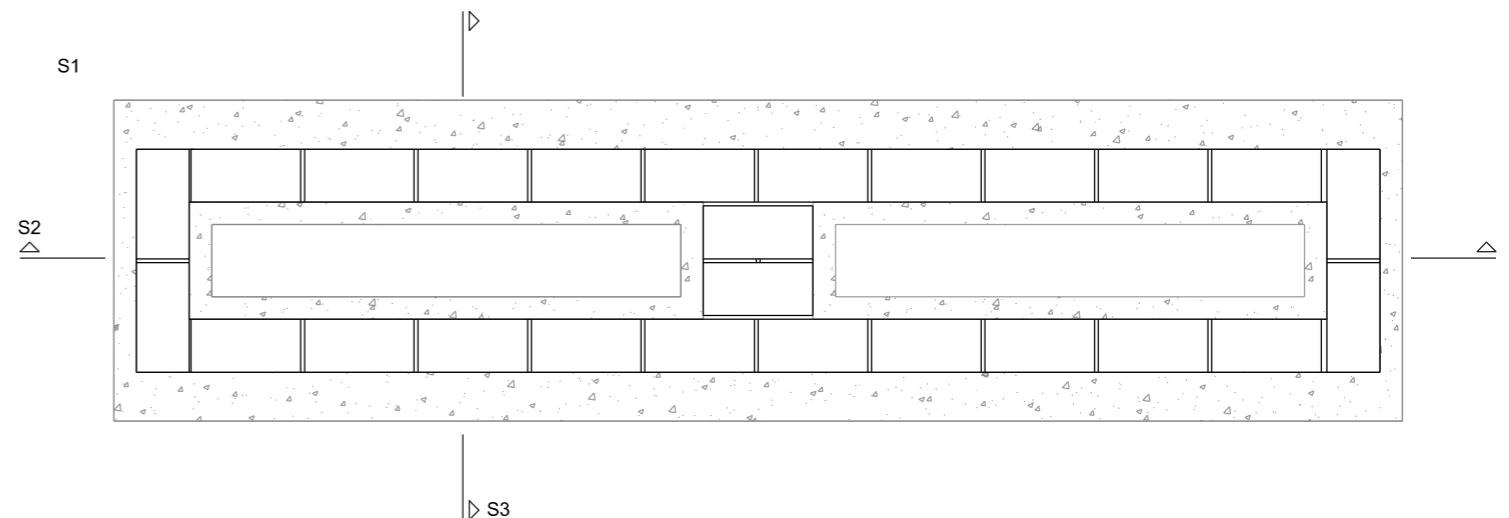

Detall Proposta Banc

LLEGENDA

1. Maó massís 29x24x9 cm
2. Llistó de fusta amb canto arrandonit de 10x6x160 cm
3. Pletina d'anclatge dels llistons de fusta d'acer inoxidable

1. Maó massís 29x14x4cm

2. Llistó de Fusta amb canto arrodonit 0,1x0x06x1,6m