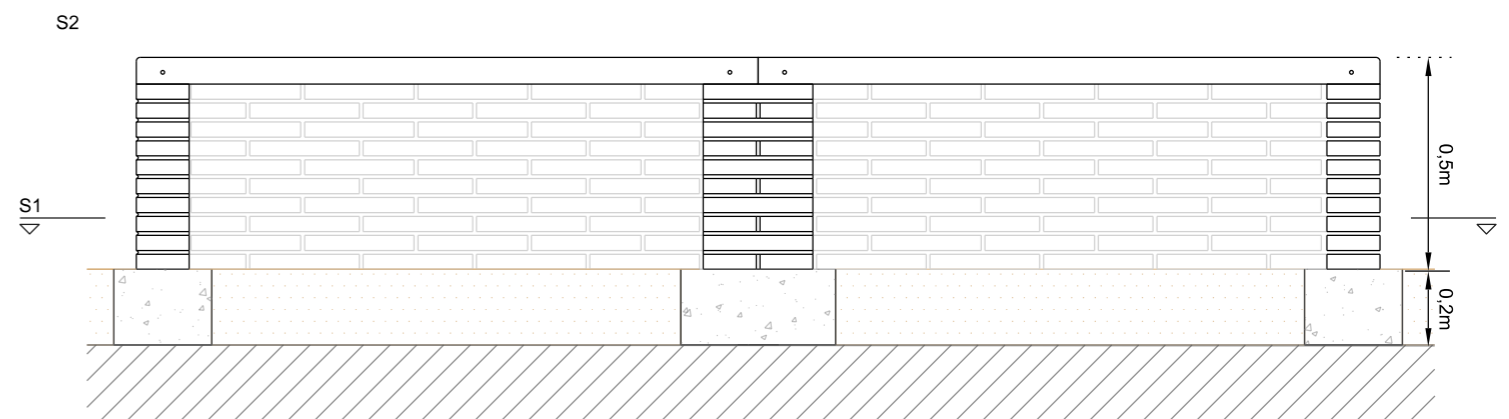

Detall Proposta Banc

LLEGENDA

1. Maó massís 29x24x9 cm
2. Llistó de fusta amb canto arrandonit de 10x6x160 cm
3. Pletina d'anclatge dels llistons de fusta d'acer inoxidable

1. Maó massís 29x14x4cm

2. Llistó de Fusta amb canto arrodonit 0,1x0x06x1,6m