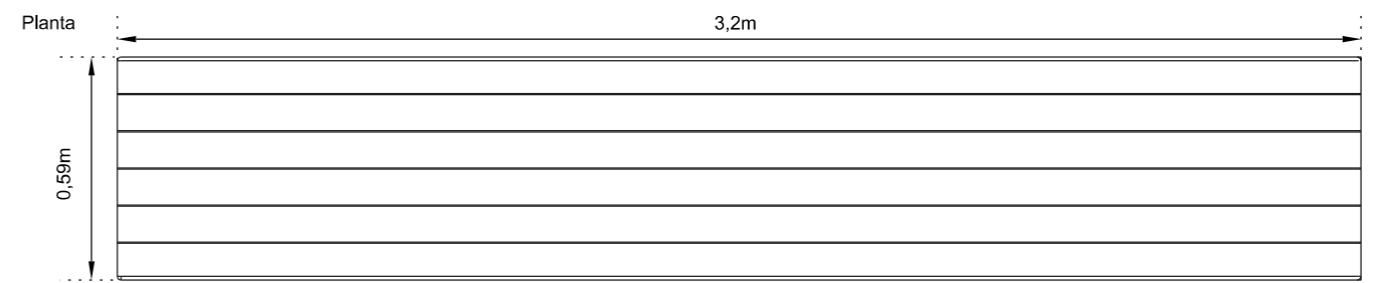

Detall Proposta Banc

LLEGENDA

1. Maó massís 29x24x9 cm
2. Llistó de fusta amb canto arrandonit de 10x6x160 cm
3. Pletina d'anclatge dels llistons de fusta d'acer inoxidable

1. Maó massís 29x14x4cm

2. Llistó de Fusta amb canto arrodonit 0,1x0x06x1,6m