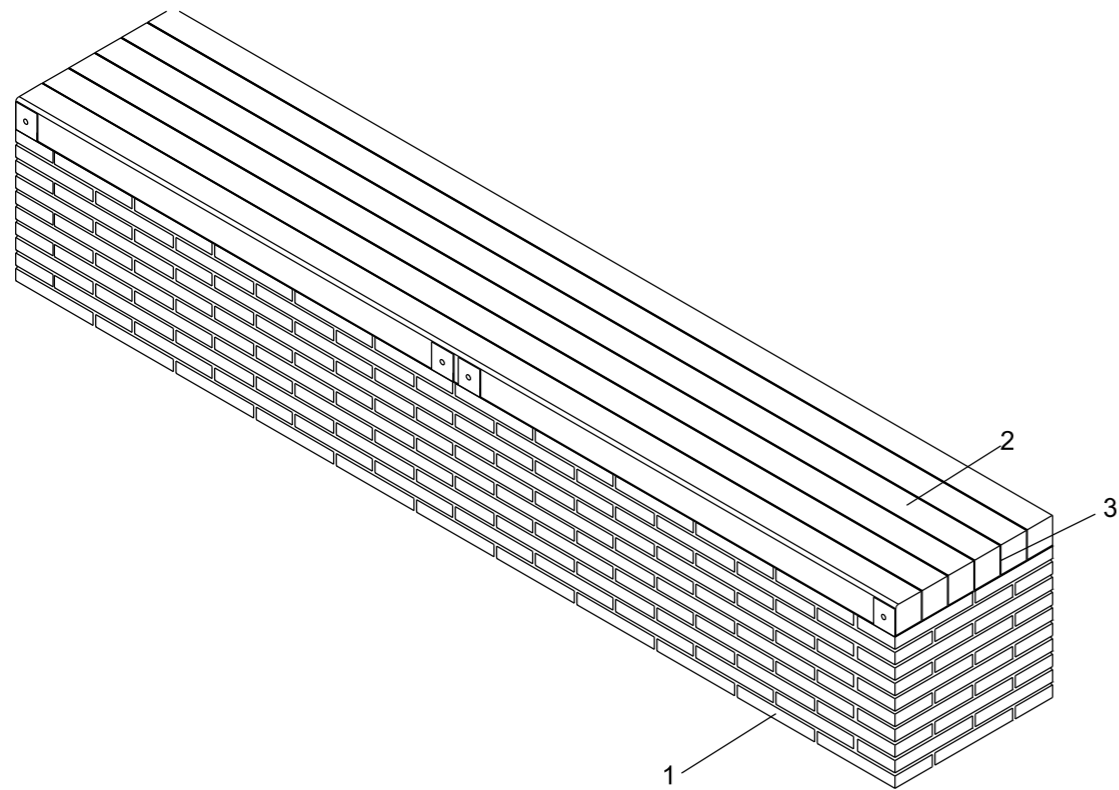

Detall Proposta Banc

LLEGENDA

1. Maó massís 29x24x9 cm
2. Llistó de fusta amb canto arrandonit de 10x6x160 cm
3. Pletina d'anclatge dels llistons de fusta d'acer inoxidable

1. Maó massís 29x14x4cm

2. Llistó de Fusta amb canto arrodonit 0,1x0x06x1,6m