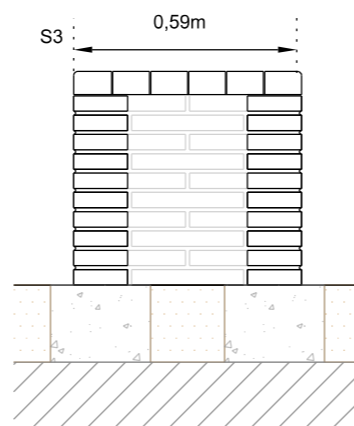

Detall Proposta Banc

LLEGENDA

1. Maó massís 29x24x9 cm
2. Llistó de fusta amb canto arrandonit de 10x6x160 cm
3. Pletina d'anclatge dels llistons de fusta d'acer inoxidable

1. Maó massís 29x14x4cm

2. Llistó de Fusta amb canto arrodonit 0,1x0x06x1,6m