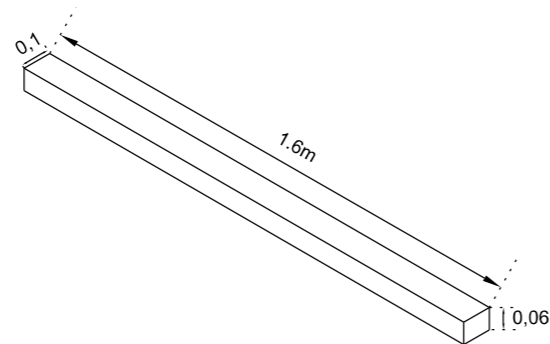

Detall Proposta Banc

LLEGENDA

1. Maó massís 29x24x9 cm
2. Llistó de fusta amb canto arrandonit de 10x6x160 cm
3. Pletina d'anclatge dels llistons de fusta d'acer inoxidable

1. Maó massís 29x14x4cm

2. Llistó de Fusta amb canto arrodonit 0,1x0x06x1,6m