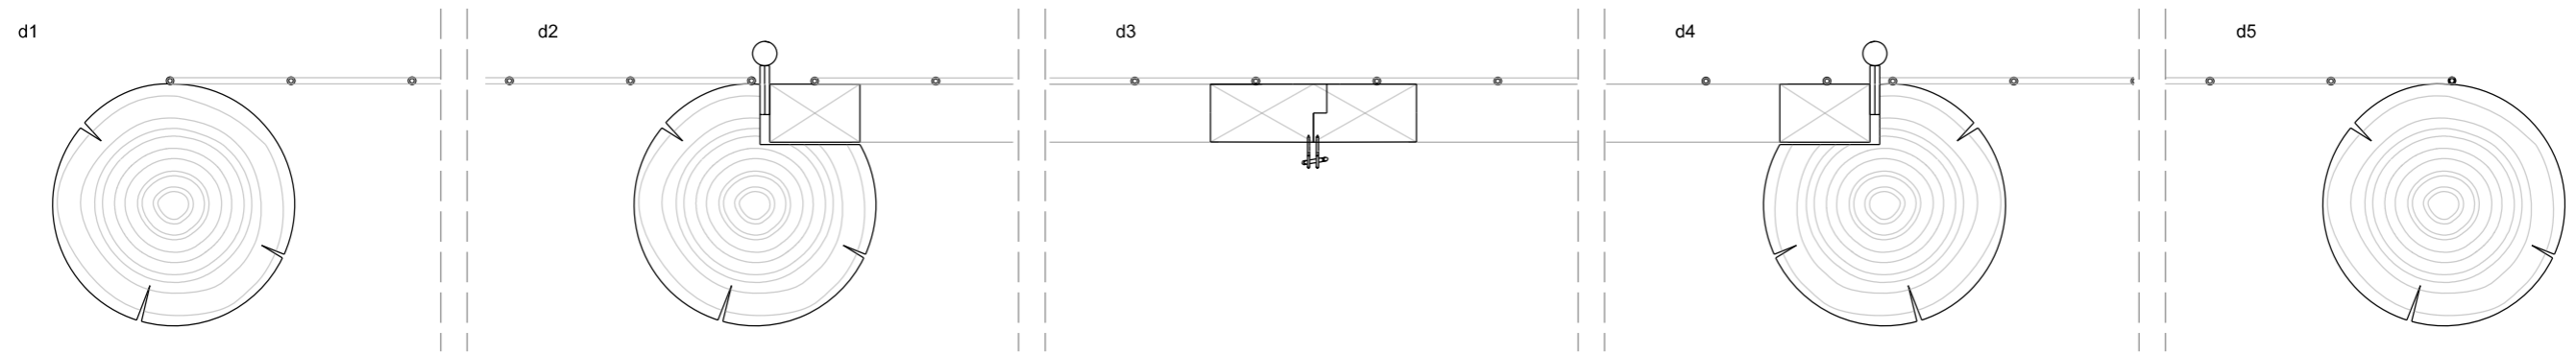

Detall Proposta Porta Passeig: Valla de reforestació amb estaqués de fusta de pi

Accessoris:

Hembrillas

S'utilitzaran estaqués de 1,5m d'alçada amb un diàmetre de 10 cm. El sistema de tancament serà amb les hembrilles i un candau.