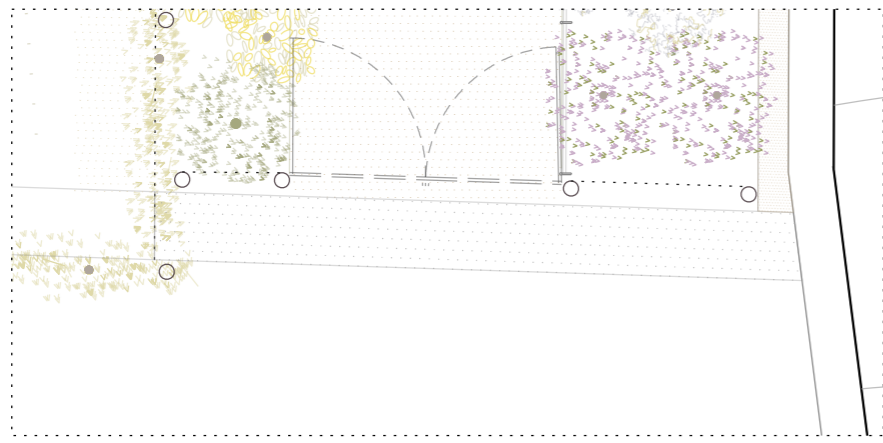

Detall Proposta Porta Passeig: Valla de reforestació amb estaqués de fusta de pi

Accessoris:

Hembrillas

S'utilitzaran estaqués de 1,5m d'alçada amb un diàmetre de 10 cm. El sistema de tancament serà amb les hembrilles i un candau.