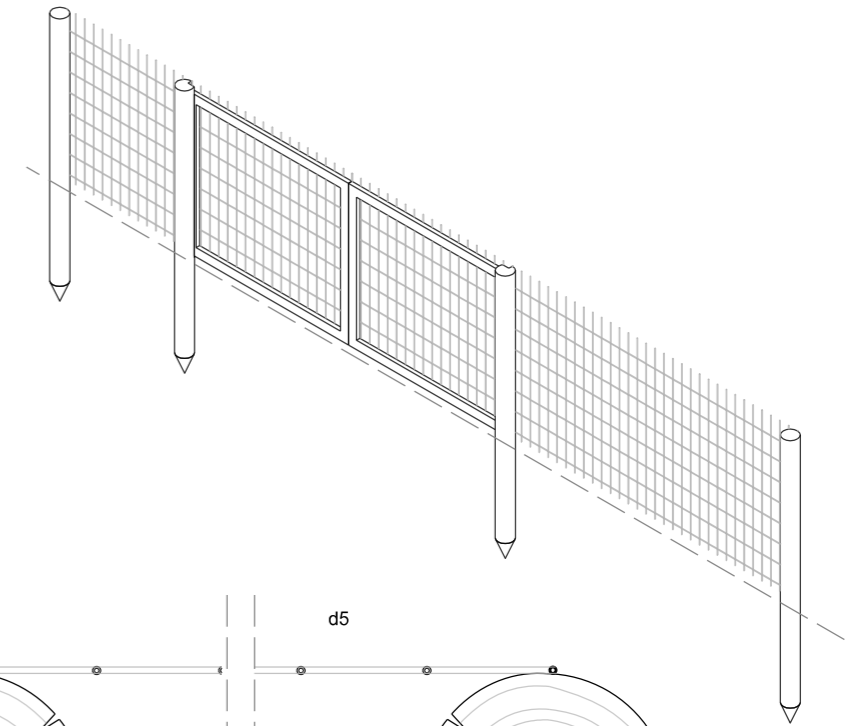

Detall Proposta Porta Passeig: Valla de reforestació amb estaqués de fusta de pi

Accessoris:

Hembrillas

S'utilitzaran estaqués de 1,5m d'alçada amb un diàmetre de 10 cm. El sistema de tancament serà amb les hembrilles i un candau.