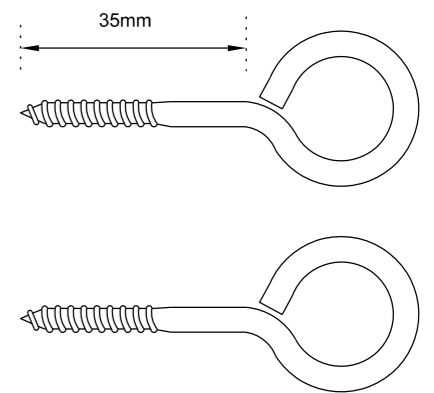

Detall Proposta Porta Passeig: Valla de reforestació amb estaqués de fusta de pi

Accessoris:

Hembrillas

S'utilitzaran estaqués de 1,5m d'alçada amb un diàmetre de 10 cm. El sistema de tancament serà amb les hembrilles i un candau.