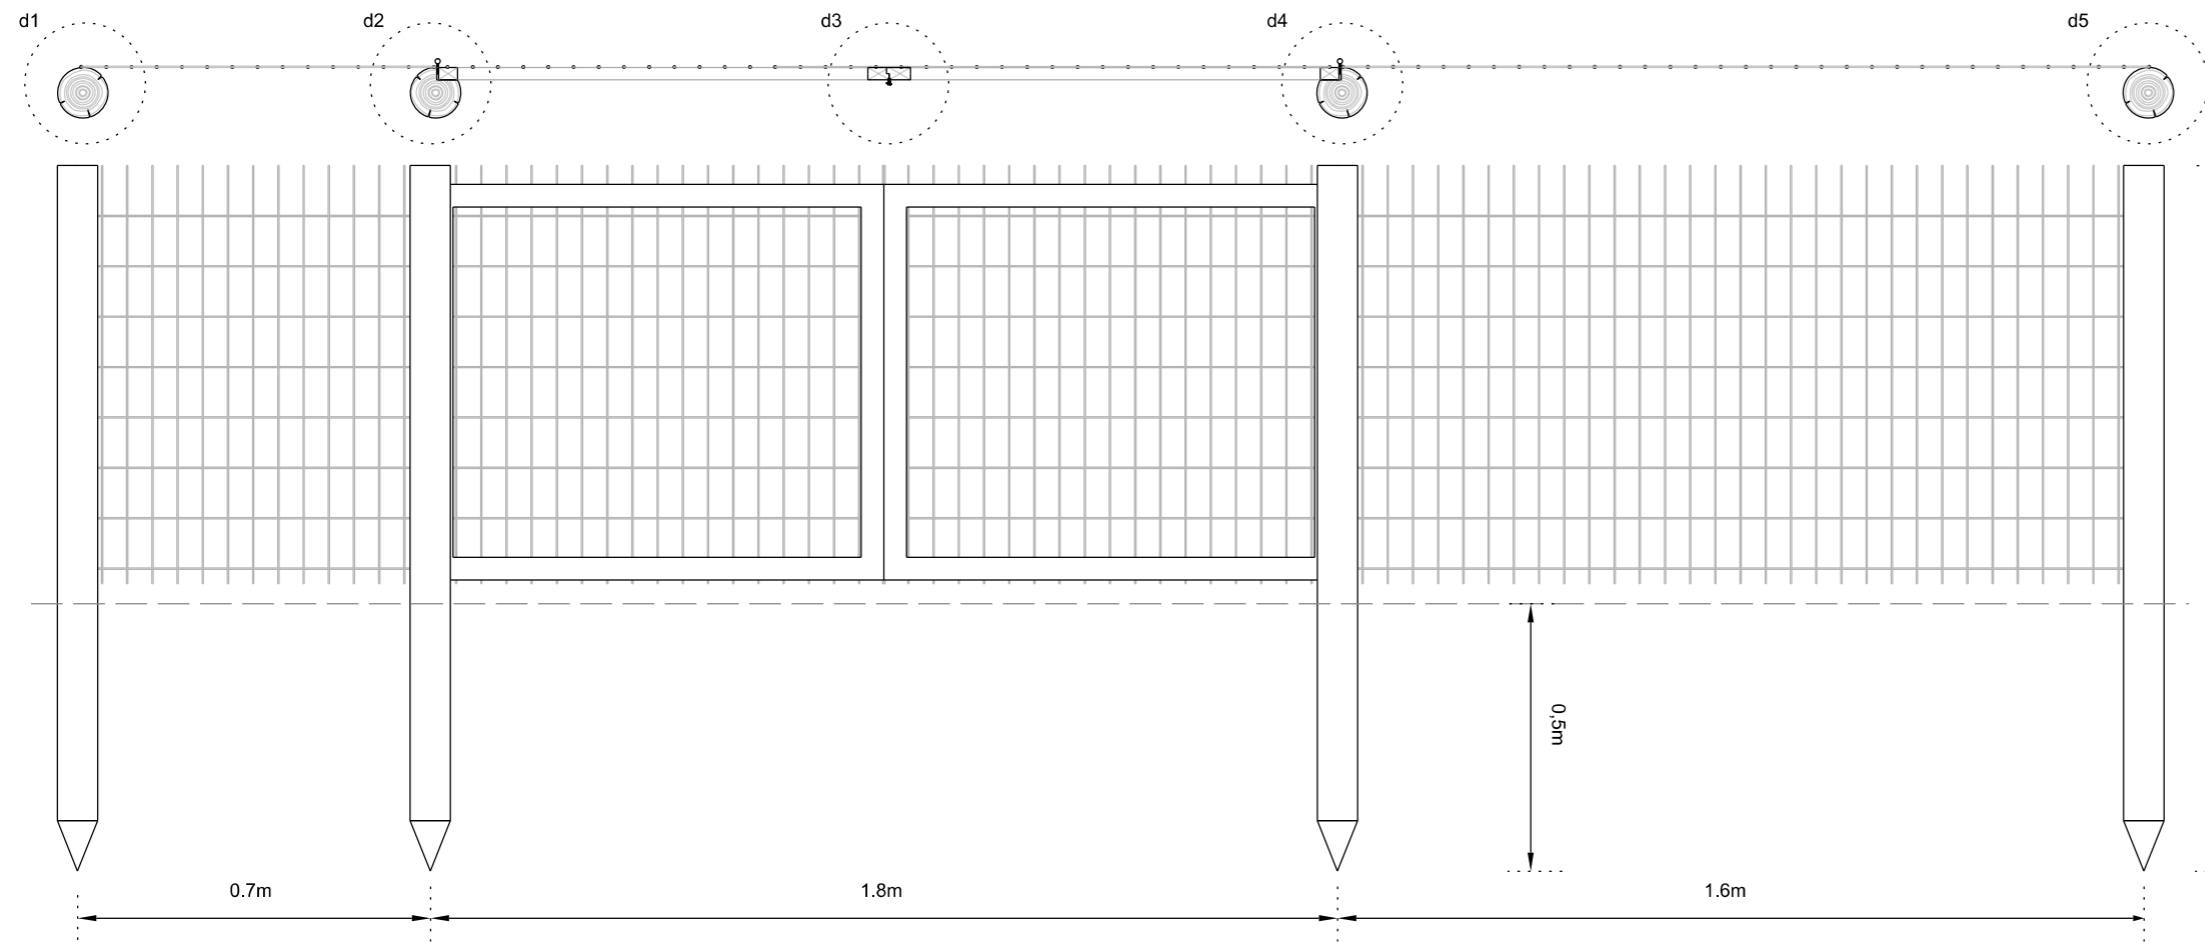

Detall Proposta Porta Passeig: Valla de reforestació amb estaqués de fusta de pi

Accessoris:

Hembrillas

S'utilitzaran estaqués de 1,5m d'alçada amb un diàmetre de 10 cm. El sistema de tancament serà amb les hembrilles i un candau.