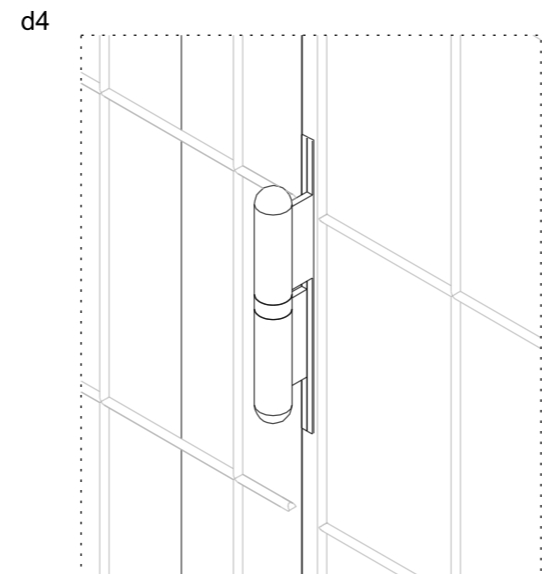

Detall Proposta Porta: Valla de reforestació amb estaques de fusta de pi

ACCESSORIS:

Hembrilla

Gantxo en S

Cadena metàl·lica de nusos d'1,4 mm

Frontissa desmontable de 95mm

LLEGENDA

1. Valla de reforestació 200x160x0,25 cm
2. Estaca de fusta de pi 200x10 cm
3. Frontissa desmontable de 0,95 cm
4. Llistó de fusta de 0,37x140x25 cm
5. Sistema de tancament forat per 2 "hembrillas" de 35 mm, un gantxo en S i una cadena de nusos