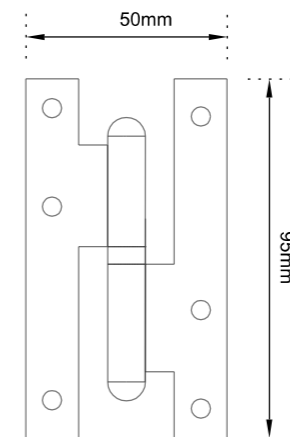

Detall Proposta Porta: Valla de reforestació amb estaques de fusta de pi

ACCESSORIS:

Hembrilla

Gantxo en S

Cadena metàl·lica de nusos d'1,4 mm

Frontissa desmontable de 95mm

LLEGENDA

1. Valla de reforestació 200x160x0,25 cm
2. Estaca de fusta de pi 200x10 cm
3. Frontissa desmontable de 0,95 cm
4. Llistó de fusta de 0,37x140x25 cm
5. Sistema de tancament forat per 2 "hembrillas" de 35 mm, un gantxo en S i una cadena de nusos