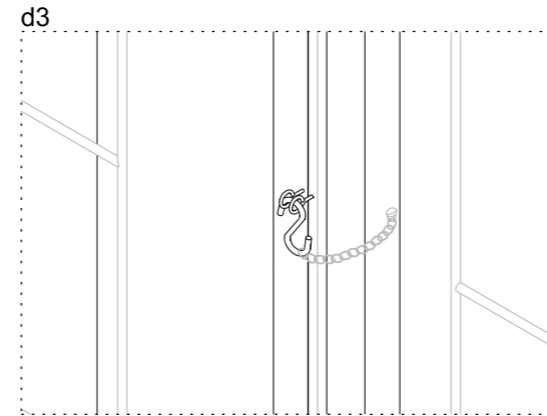

Detall Proposta Porta: Valla de reforestació amb estaques de fusta de pi

ACCESSORIS:

Hembrilla

Gantxo en S

Cadena metàl·lica de nusos d'1,4 mm

Frontissa desmontable de 95mm

LLEGENDA

1. Valla de reforestació 200x160x0,25 cm
2. Estaca de fusta de pi 200x10 cm
3. Frontissa desmontable de 0,95 cm
4. Llistó de fusta de 0,37x140x25 cm
5. Sistema de tancament forat per 2 "hembrillas" de 35 mm, un gantxo en S i una cadena de nusos