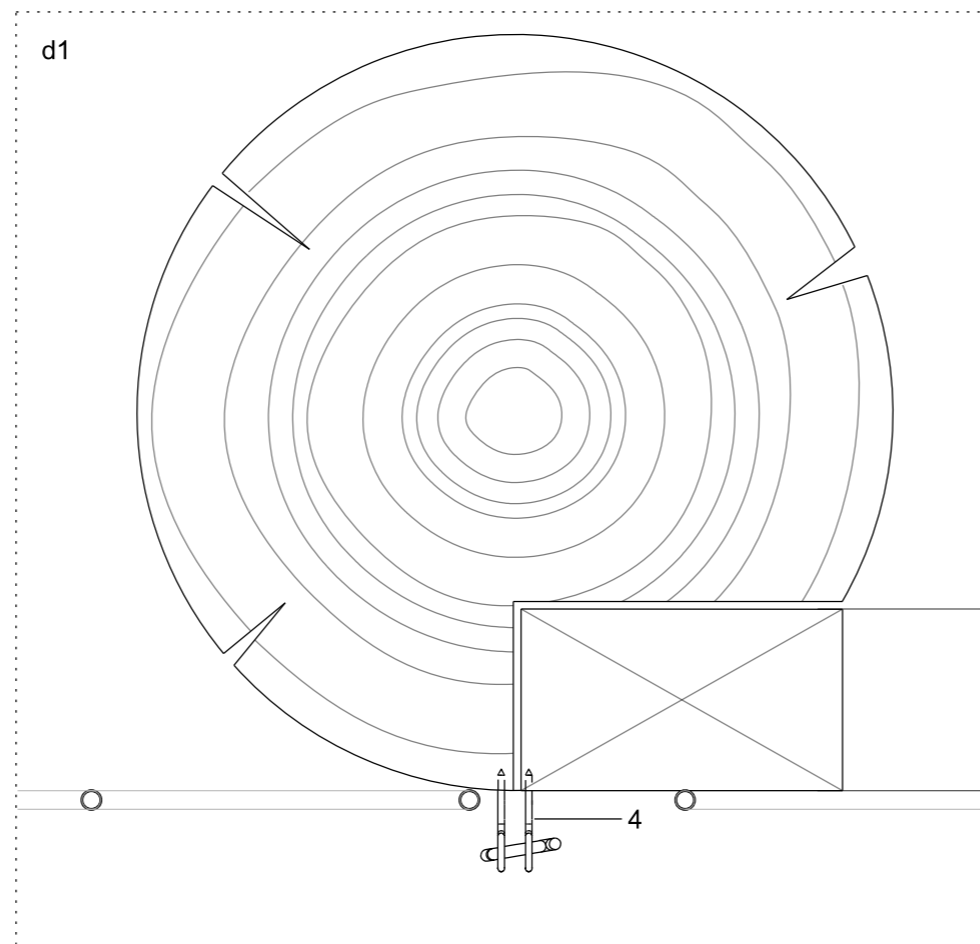

Detall Proposta Porta: Valla de reforestació amb estaques de fusta de pi

ACCESSORIS:

Hembrilla

Gantxo en S

Cadena metàl·lica de nusos d'1,4 mm

Frontissa desmontable de 95mm

LLEGENDA

1. Valla de reforestació 200x160x0,25 cm
2. Estaca de fusta de pi 200x10 cm
3. Frontissa desmontable de 0,95 cm
4. Llistó de fusta de 0,37x140x25 cm
5. Sistema de tancament forat per 2 "hembrillas" de 35 mm, un gantxo en S i una cadena de nusos