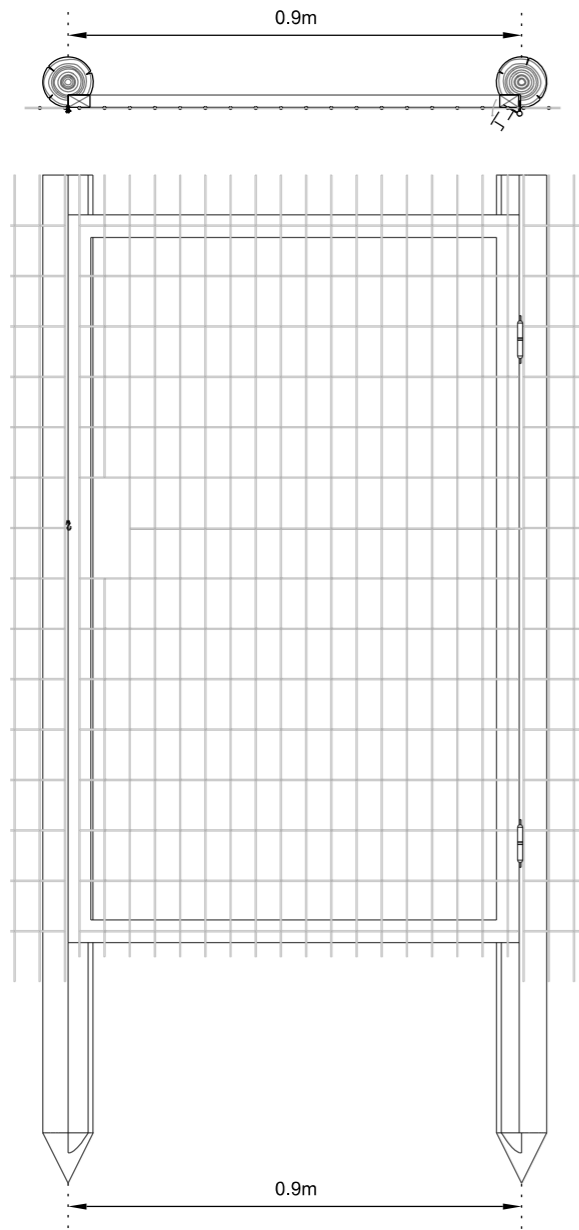

Detall Proposta Porta: Valla de reforestació amb estaques de fusta de pi

ACCESSORIS:

Hembrilla

Gantxo en S

Cadena metàl·lica de nusos d'1,4 mm

Frontissa desmontable de 95mm

LLEGENDA

1. Valla de reforestació 200x160x0,25 cm
2. Estaca de fusta de pi 200x10 cm
3. Frontissa desmontable de 0,95 cm
4. Llistó de fusta de 0,37x140x25 cm
5. Sistema de tancament forat per 2 "hembrillas" de 35 mm, un gantxo en S i una cadena de nusos