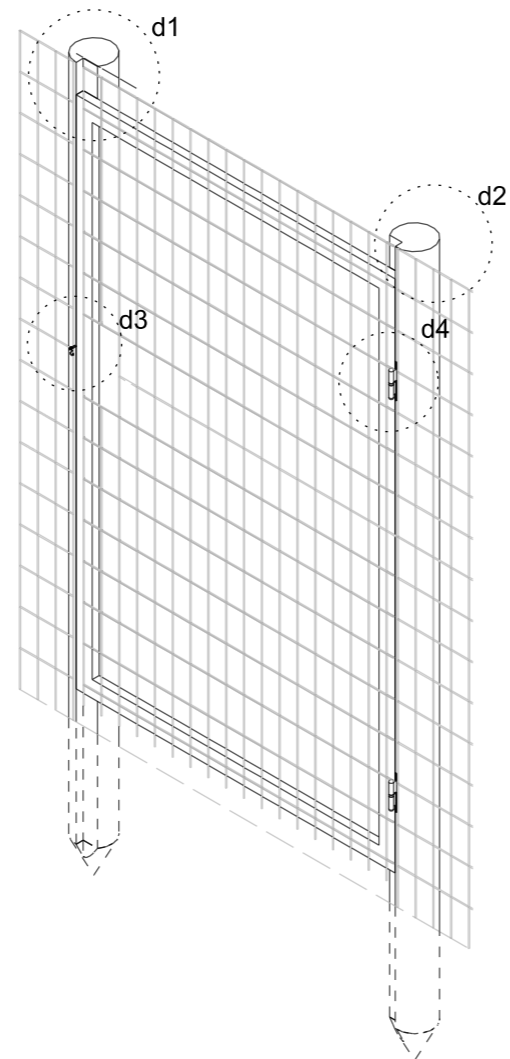

Detall Proposta Porta: Valla de reforestació amb estaques de fusta de pi

ACCESSORIS:

Hembrilla

Gantxo en S

Cadena metàl·lica de nusos d'1,4 mm

Frontissa desmontable de 95mm

LLEGENDA

1. Valla de reforestació 200x160x0,25 cm
2. Estaca de fusta de pi 200x10 cm
3. Frontissa desmontable de 0,95 cm
4. Llistó de fusta de 0,37x140x25 cm
5. Sistema de tancament forat per 2 "hembrillas" de 35 mm, un gantxo en S i una cadena de nusos