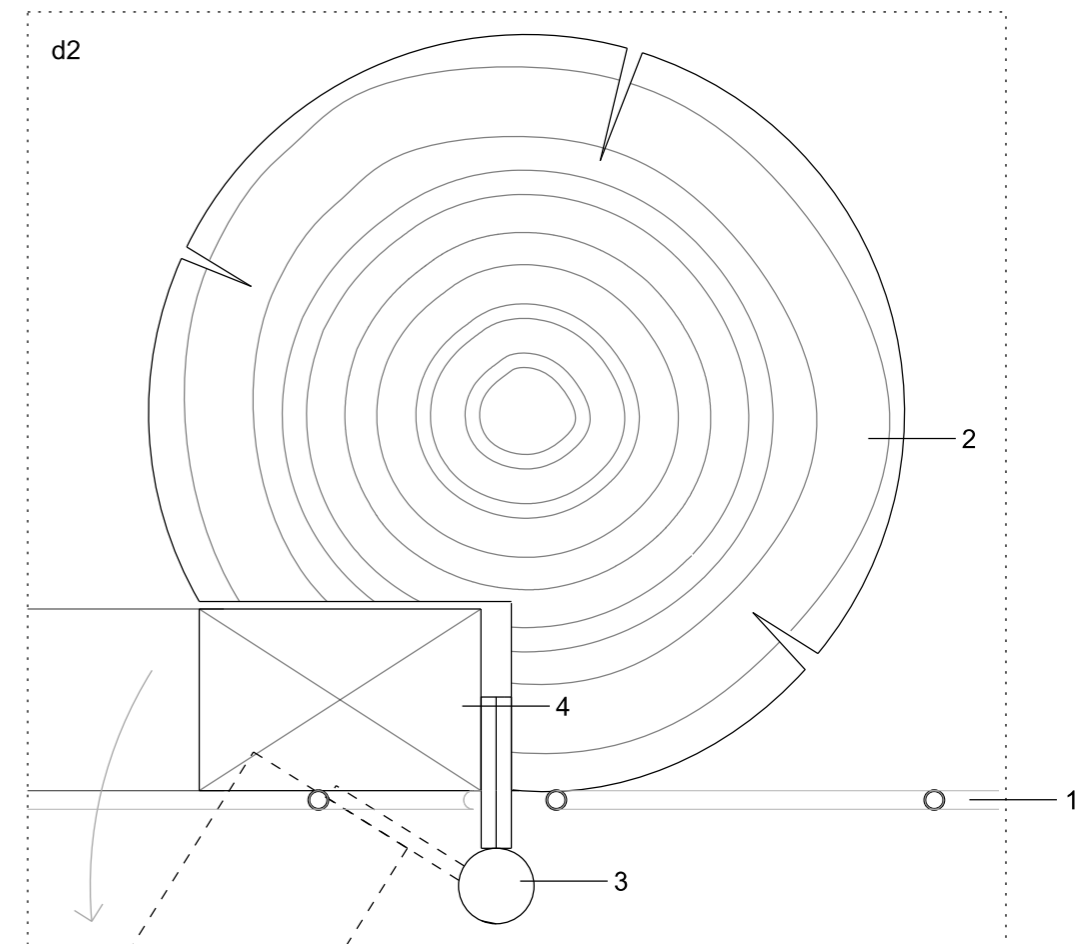

Detall Proposta Porta: Valla de reforestació amb estaques de fusta de pi

ACCESSORIS:

Hembrilla

Gantxo en S

Cadena metàl·lica de nusos d'1,4 mm

Frontissa desmontable de 95mm

LLEGENDA

1. Valla de reforestació 200x160x0,25 cm
2. Estaca de fusta de pi 200x10 cm
3. Frontissa desmontable de 0,95 cm
4. Llistó de fusta de 0,37x140x25 cm
5. Sistema de tancament forat per 2 "hembrillas" de 35 mm, un gantxo en S i una cadena de nusos