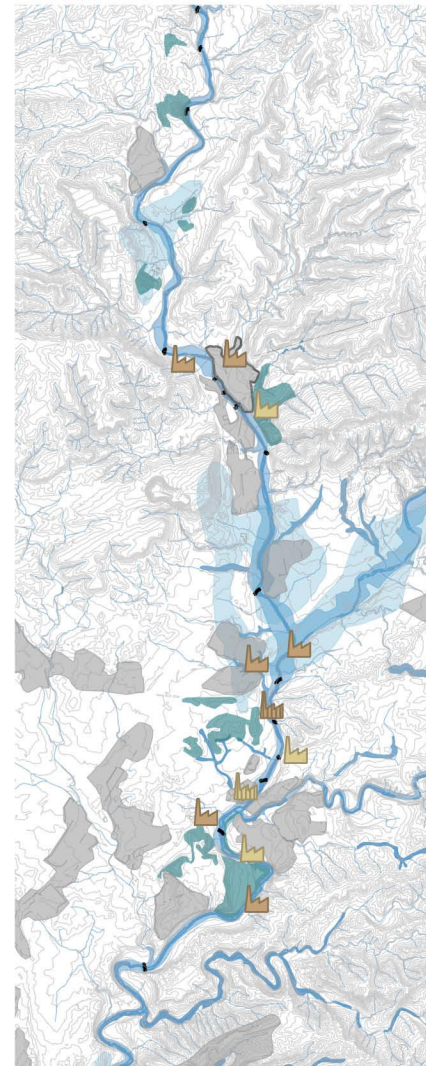

Patrimonio industrial a lo largo del espacio fluvial del Llobregat

Cercanías a Gironella:
descendencia de Sallent

Colonia Viladomiu Vell
(abandonada)

Colonia Viladomiu Nueva
(rehabilitada)

Fábricas de valle cerrado

Sallent de Llobregat

Fábrica Vella
(activa/ abandonada)

Fábricas de valle abierto