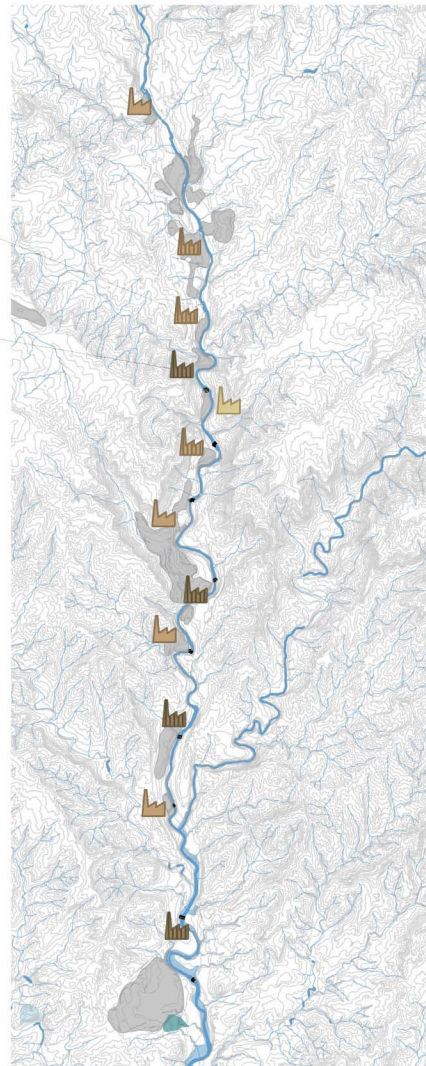

Patrimonio industrial a lo largo del espacio fluvial del Llobregat

Cercanías a Gironella:
descendencia de Sallent

Colonia Viladomiu Vell
(abandonada)

Colonia Viladomiu Nueva
(rehabilitada)

Fábricas de valle cerrado

Sallent de Llobregat

Fábrica Vella
(activa/ abandonada)

Fábricas de valle abierto