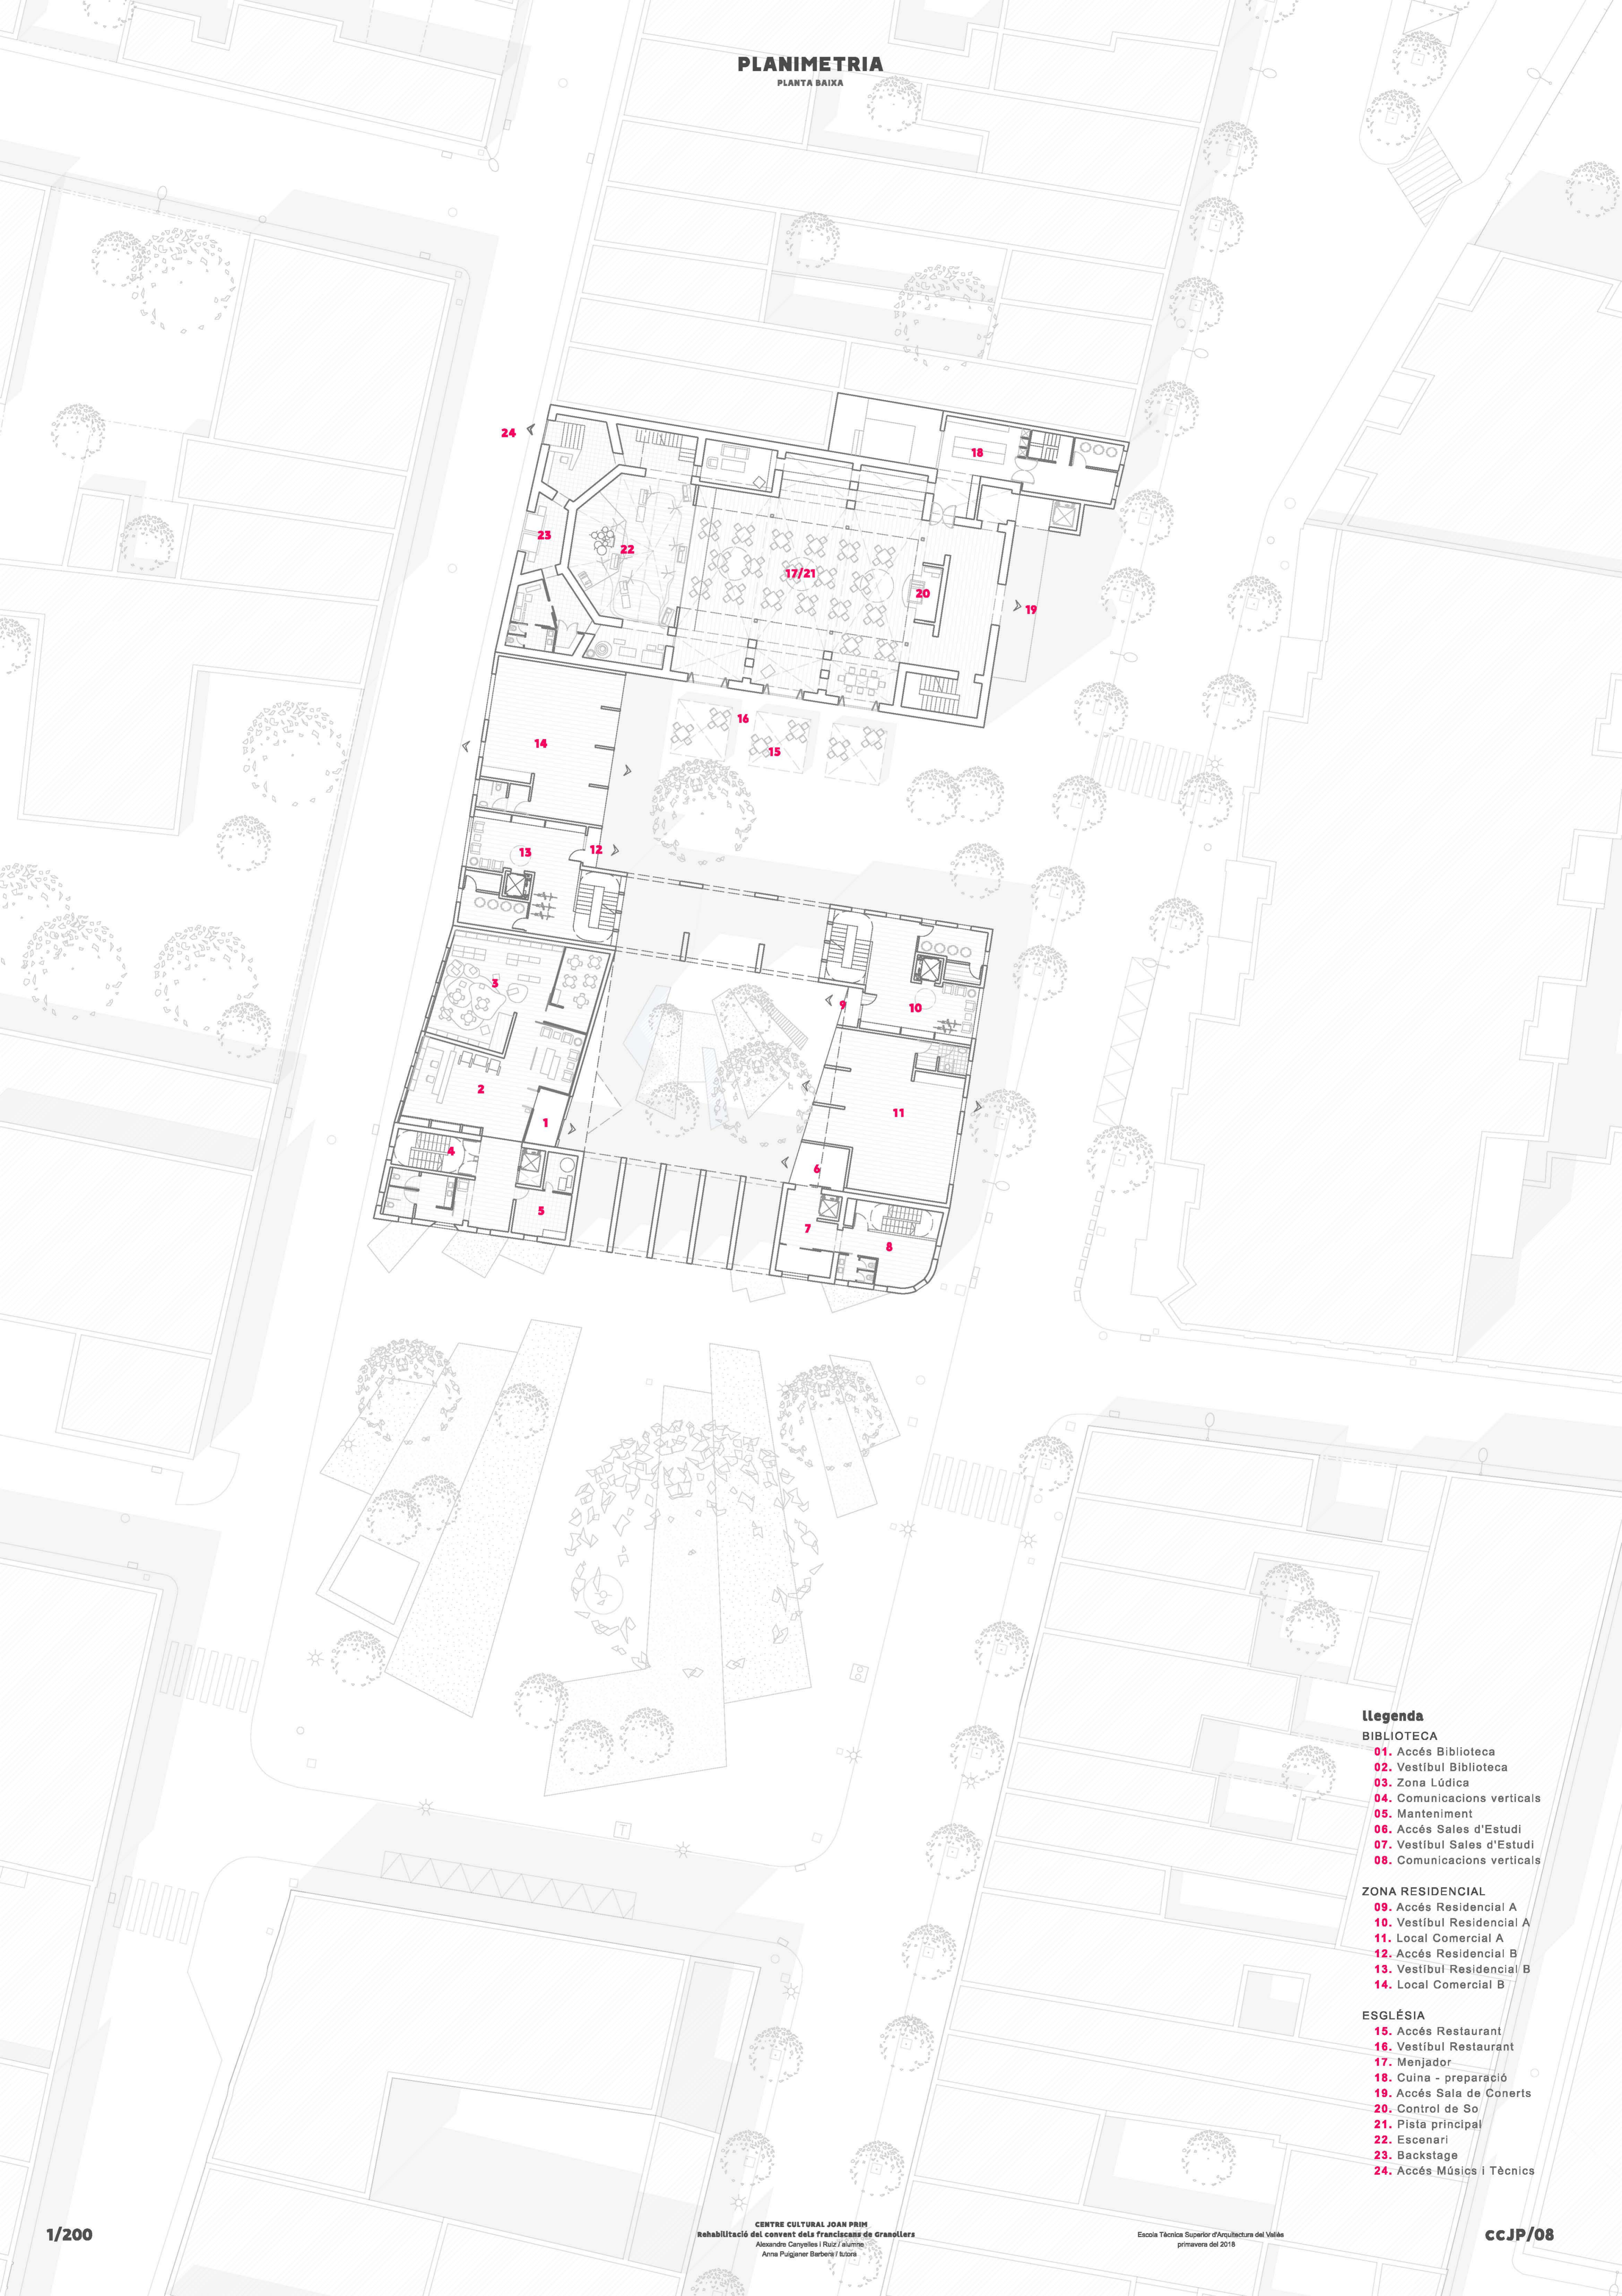

PLANIMETRIA

PLANTA BAIXA

Llegenda

BIBLIOTECA

- 01. Accés Biblioteca
- 02. Vestíbul Biblioteca
- 03. Zona Lúdica
- 04. Comunicacions verticals
- 05. Manteniment
- 06. Accés Sales d'Estudi
- 07. Vestíbul Sales d'Estudi
- 08. Comunicacions verticals

ZONA RESIDENCIAL

- 09. Accés Residencial A
- 10. Vestíbul Residencial A
- 11. Local Comercial A
- 12. Accés Residencial B
- 13. Vestíbul Residencial B
- 14. Local Comercial B

ESGLÉSIA

- 15. Accés Restaurant
- 16. Vestíbul Restaurant
- 17. Menjador
- 18. Cuina - preparació
- 19. Accés Sala de Conerts
- 20. Control de So
- 21. Pista principal
- 22. Escenari
- 23. Backstage
- 24. Accés Músics i Tècnics