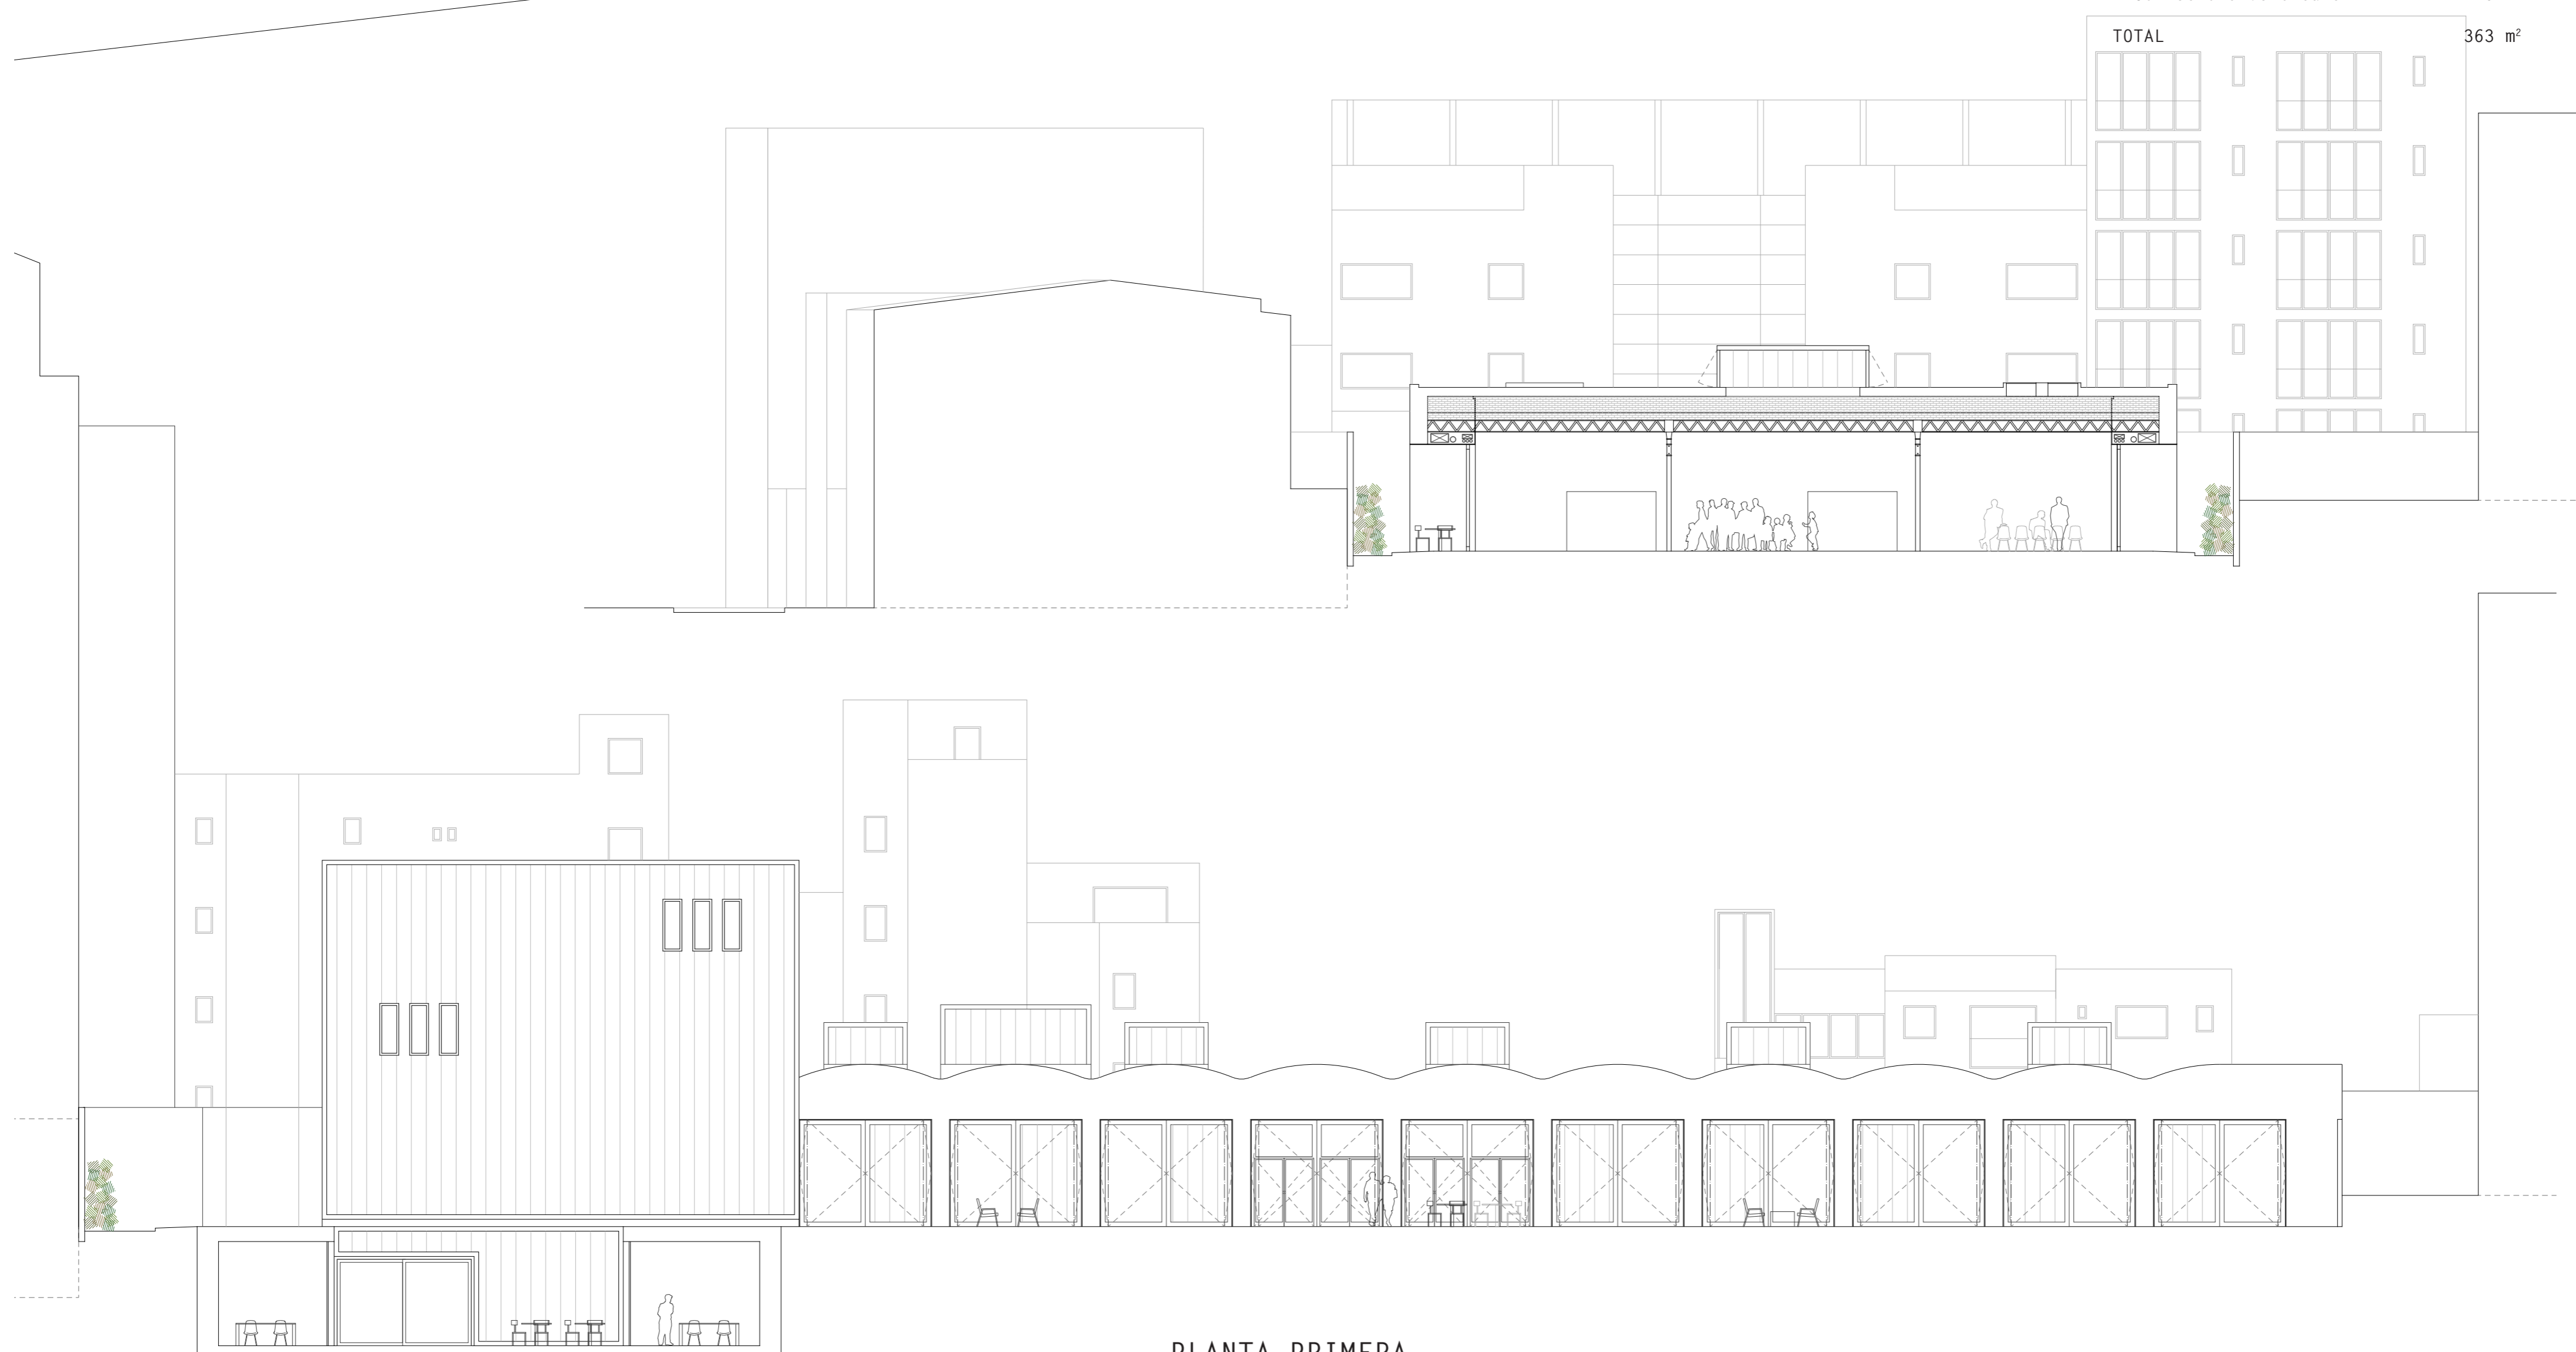

PLANTA PRIMERA

| | |
|-----------------------|--------------------------|
| 1 Oficines equipament | 114 m ² |
| 2 Coworking | 103 m ² |
| 3 Despatx petit (x2) | 11 m ² |
| 4 Despatx gran | 22 m ² |
| 5 Lavabos | 14 m ² |
| 6 Cuina | 6 m ² |
| 7 Vestíbul | 27 m ² |
| 8 Espai de descans | 43 m ² |
| Circulacions | 10 m ² |
| Connexions verticals | 13 m ² |
| TOTAL | 363 m² |

PLANTA PRIMERA
SECCIONS B, D

LA SEDERIA
FÀBRICA DE CREACIÓ
ATENEU DE FABRICACIÓ

PFC JUNY 2017 ETSAV, UPC
ALUMNE: XAVIER RUIZ I GARCIA