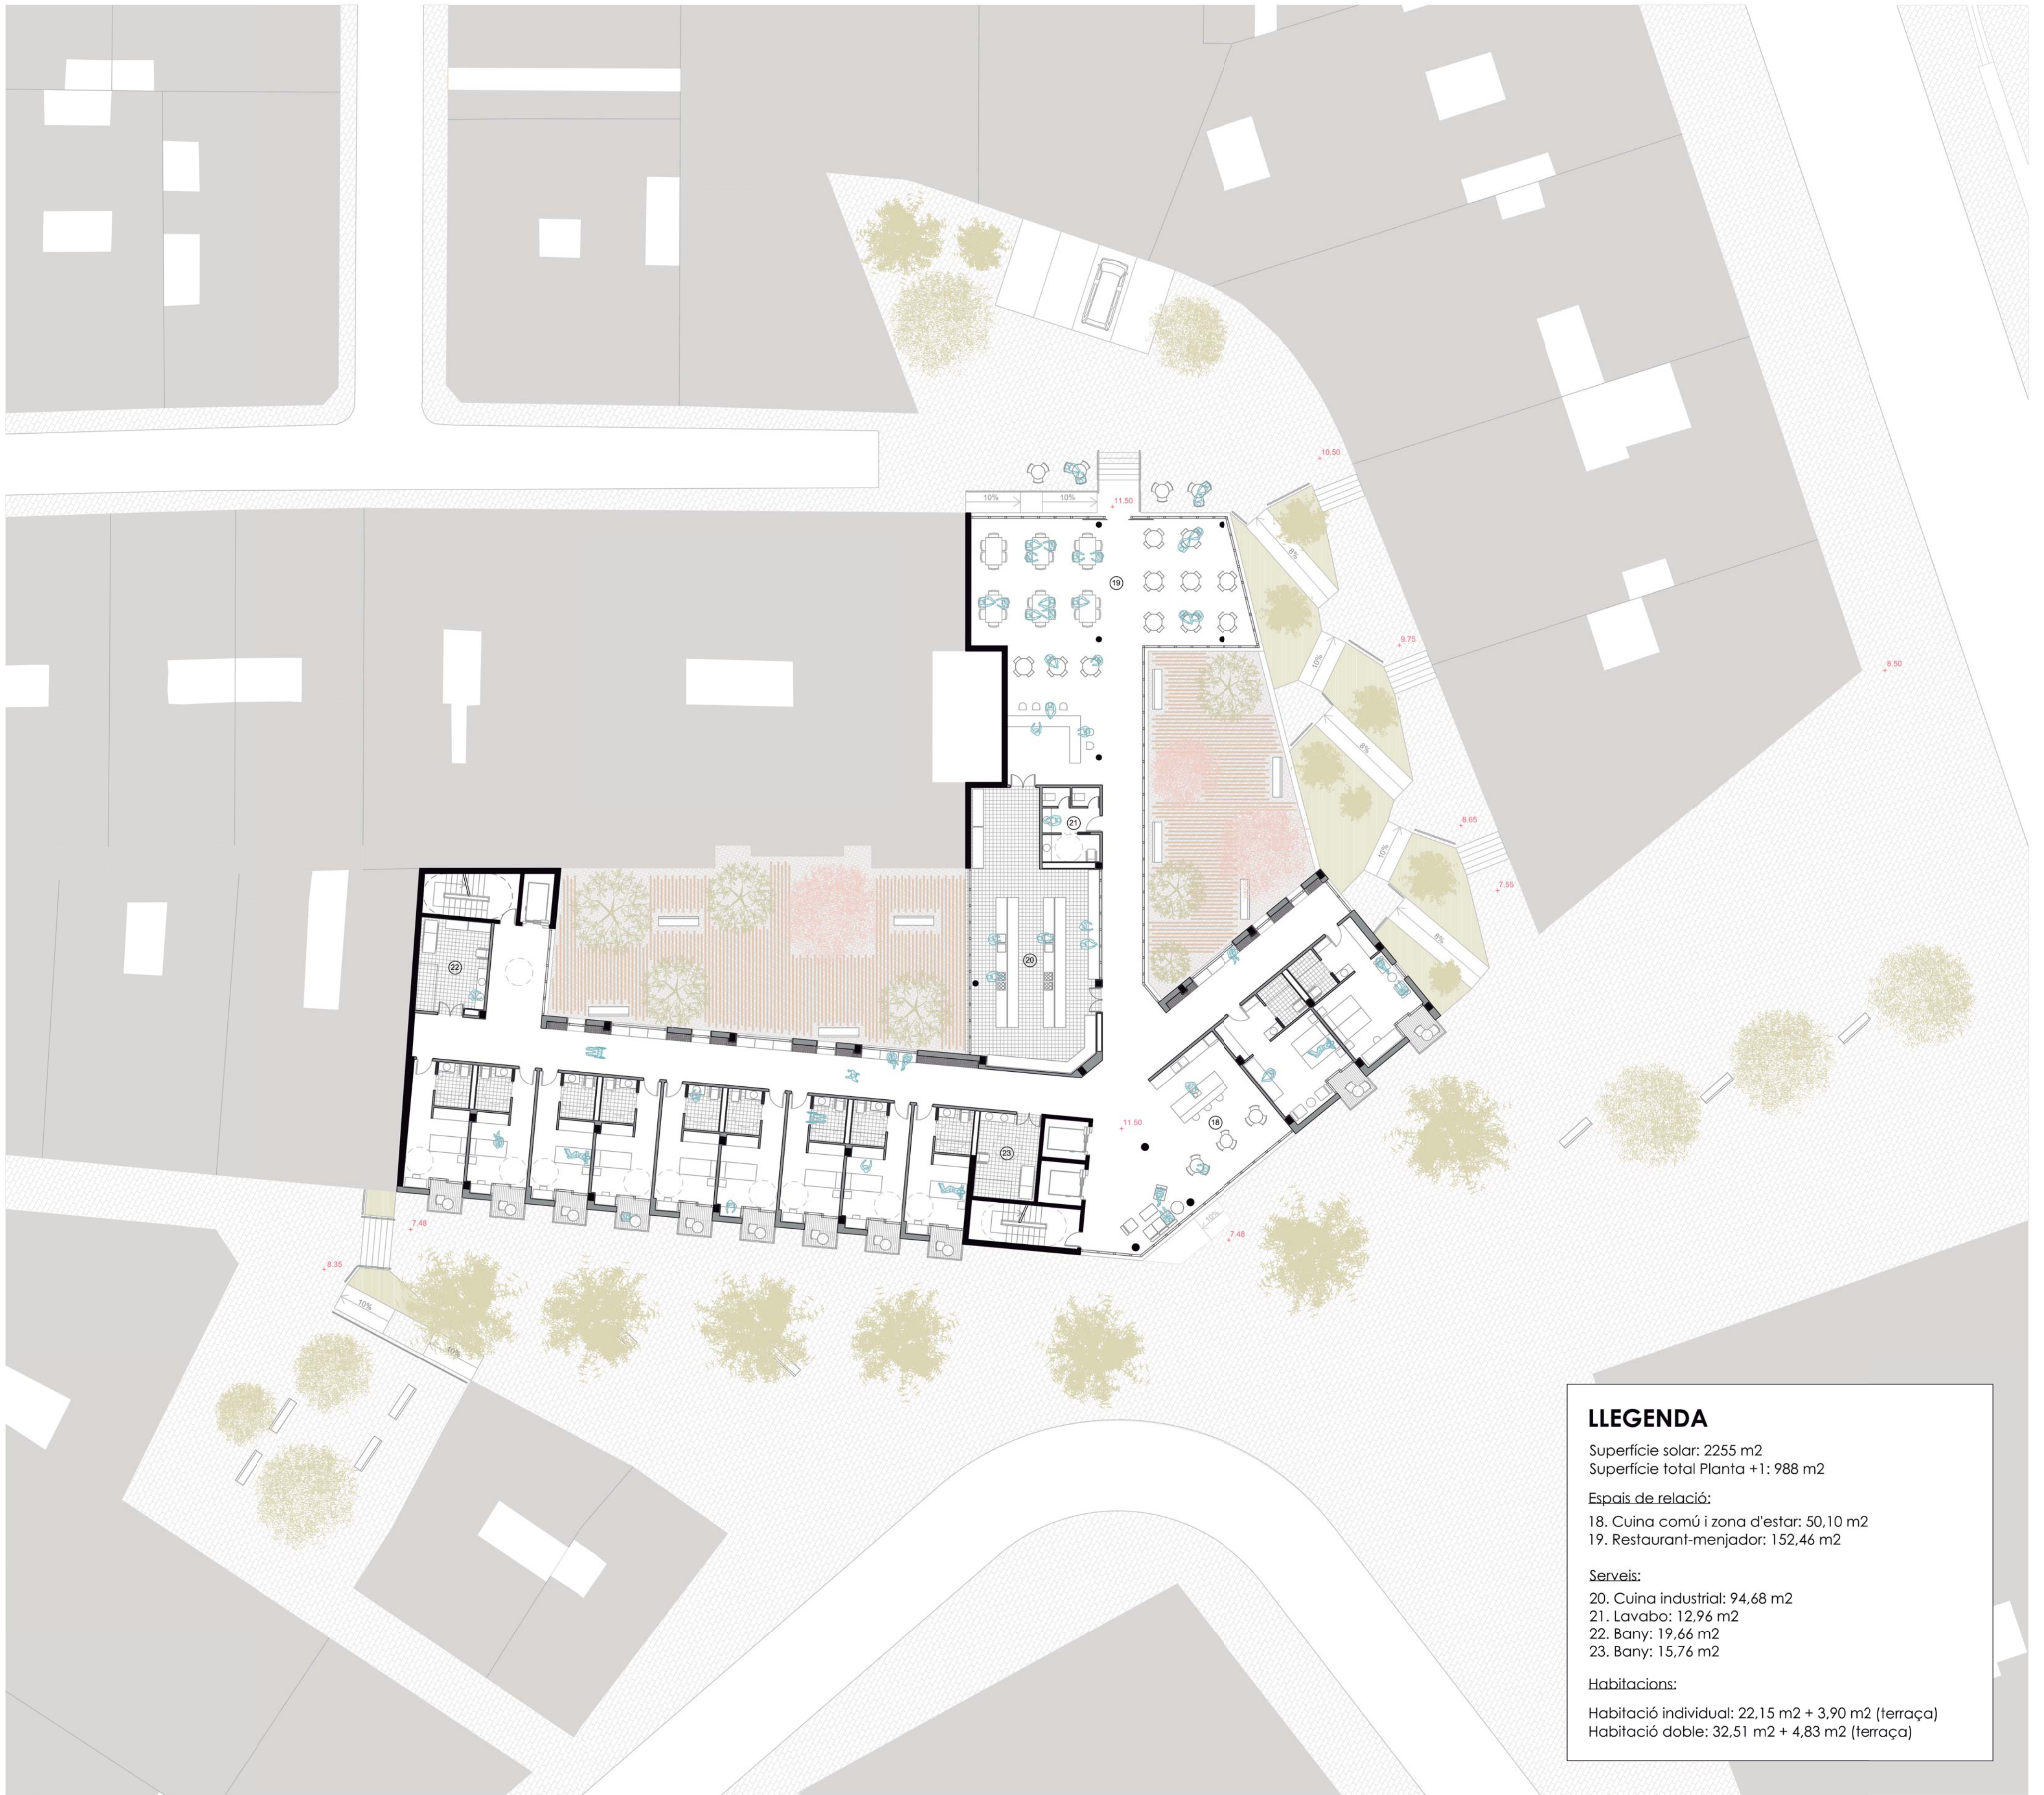

Planta +1

LLEGENDA	
Superfície solar:	2255 m <sup>2</sup>
Superfície total Planta +1:	988 m <sup>2</sup>
<b>Espais de relació:</b>	
18. Cuina comú i zona d'estar:	50,10 m <sup>2</sup>
19. Restaurant-menjador:	152,46 m <sup>2</sup>
<b>Serveis:</b>	
20. Cuina industrial:	94,68 m <sup>2</sup>
21. Lavabo:	12,96 m <sup>2</sup>
22. Bany:	19,66 m <sup>2</sup>
23. Bany:	15,76 m <sup>2</sup>
<b>Habitacions:</b>	
Habitació individual:	22,15 m <sup>2</sup> + 3,90 m <sup>2</sup> (terraça)
Habitació doble:	32,51 m <sup>2</sup> + 4,83 m <sup>2</sup> (terraça)

Alçat nord-est