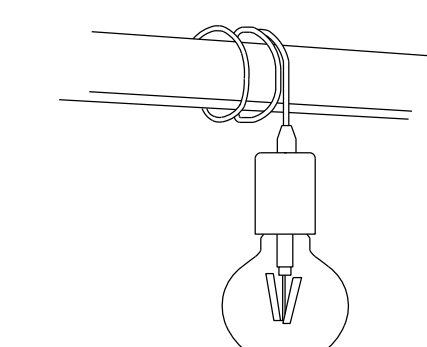

LA NAU
Espai Jove i de Creació

ETSAV
MARÇ
Barberà del Vallès
Febrer 2018
Anna Batallé Garcia
Roger Tudó