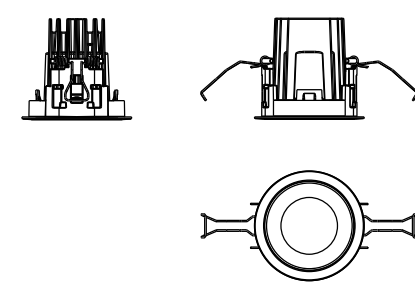

referència: iGuzzini, productes, Reflex