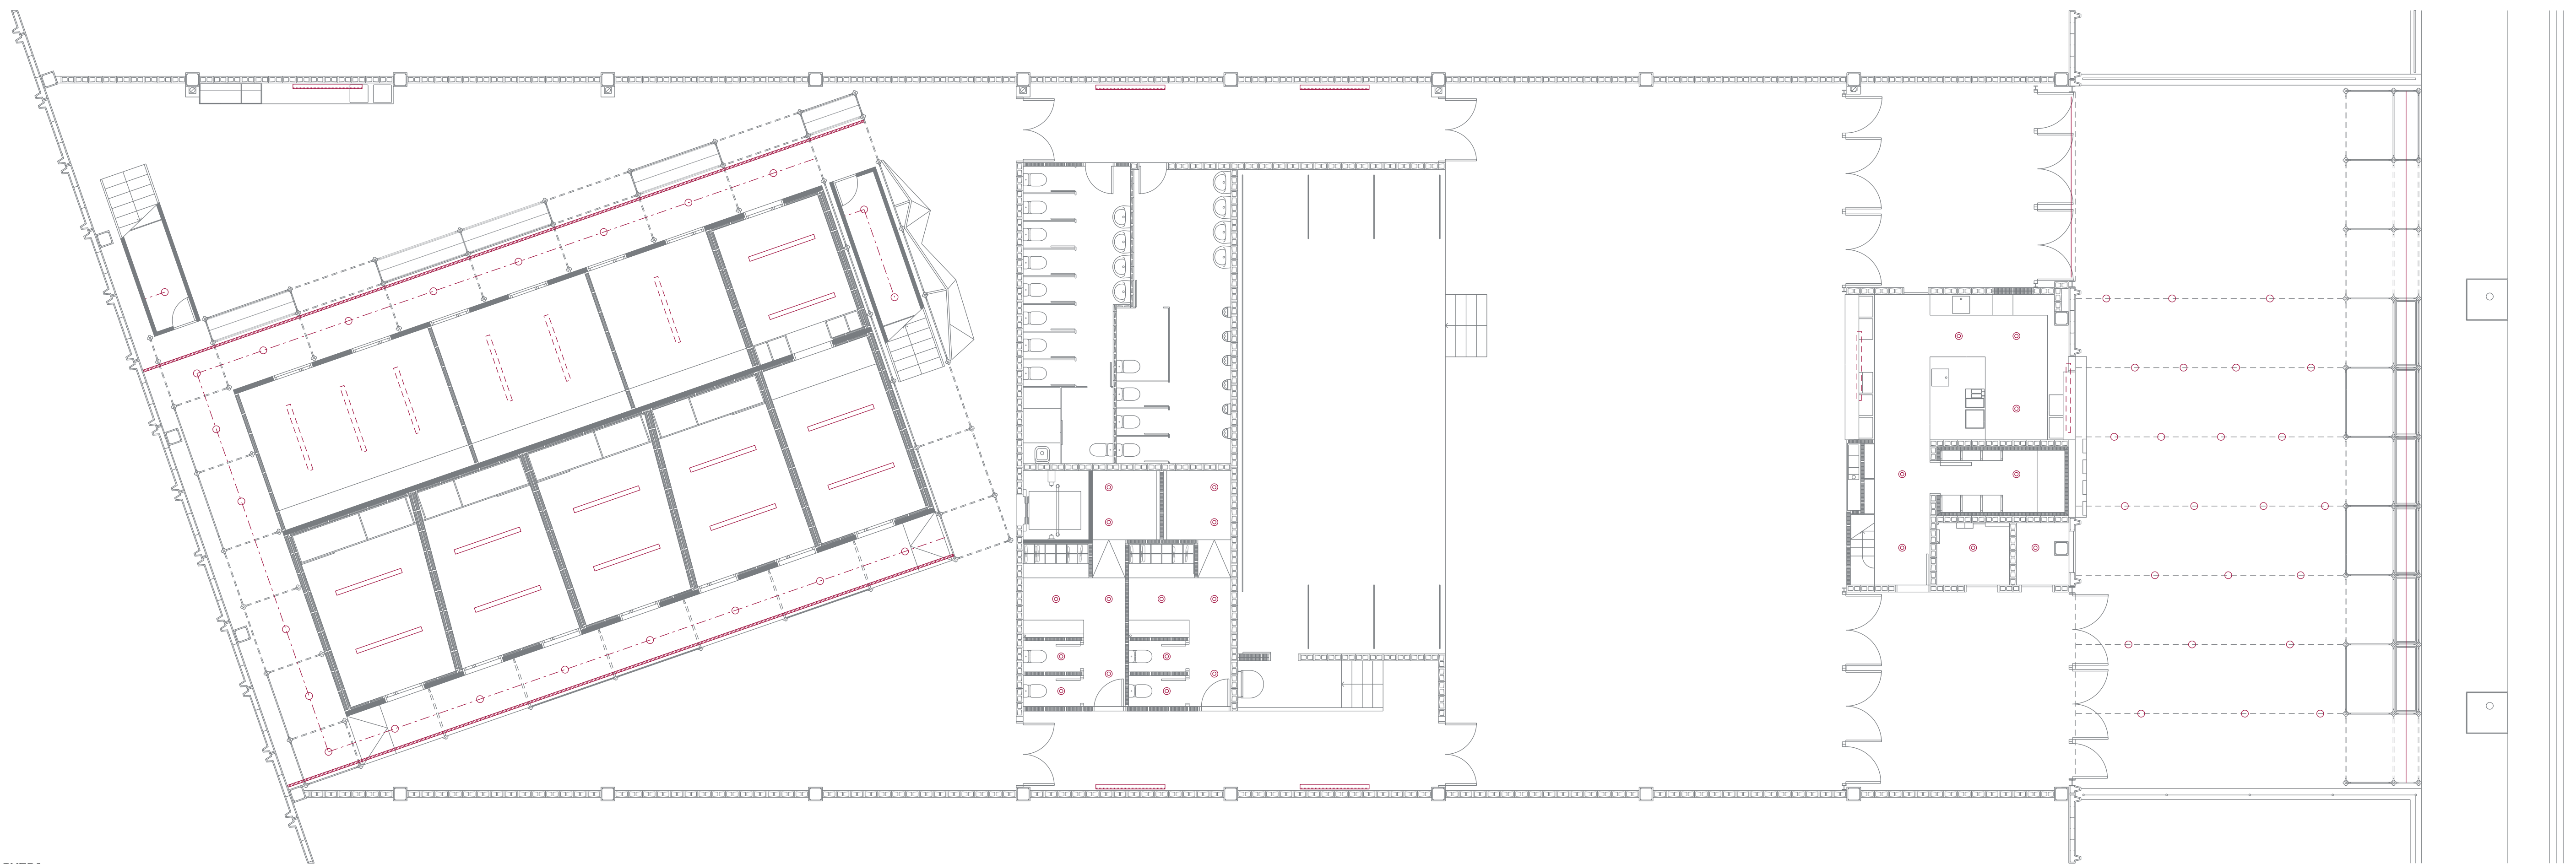

PLANTA PRIMERA

LLEGENDA D'ELEMENTS D'IL·LUMINACIÓ

- Il·luminació lineal encastada
- Il·luminació lineal suspesa
- Il·luminació lineal en paret
- Il·luminació lineal indirecte tipus LED exterior
- Il·luminació amb bombetes transúcides suspeses
- Il·luminació puntual encastada
- Il·luminació puntual amb focus orientables

CRITERIS DE DISENY DEL SISTEMA D'IL·LUMINACIÓ

Pati d'accés principal
S'instal·larà un sistema de bombetes unides amb cable i penjades dels tensors que cobreixen l'espai. És una il·luminació de baixa intensitat i uniforme, amb tons càlids que evitin una agressió lumínica al medi.

Bar - Magatzems:
Es combinen dos sistemes: il·luminació lineal suspesa, de caràcter intens per a les barres i il·luminació puntual encastada al fals sostre a la zona de treball de la cuina i els magatzems i passos.

Vestíbul d'independència:
Il·luminació lineal amb llum difosa i col·locada a la paret

Vestuaris:
Il·luminació puntual amb llum homogènia a tot l'espai i encastada al fals sostre.

Espais de circulació de la bastida:
Il·luminació puntual amb bombetes amb vidre translúcid unides per cable subjectat a l'estructura de la bastida. A més, es col·locarà una safata metàl·lica per al pas de conductes elèctrics i així donar més flexibilitat al conjunt de la instal·lació.

Bucs d'assaig i sales de reunions/tallers:
Als bucs d'assaig i a l'estudi de so es proposa una il·luminació lineal encastada al fals sostre. Als espais on no hi ha fals sostre es col·locarà el mateix tipus de lluminàries però suspeses.

Sala polivalent i espais multifuncionals:
Es col·locarà un sistema de focus en guies que permetin adaptar la il·luminació segons les activitats que es desenvolupin a cada espai.

DETALL D'IL·LUMINACIÓ DELS ESPAIS

- Il·luminació puntual amb focus orientables
- *iGuzzini, model Le Perroquet*

- Il·luminació puntual encastada
- *iGuzzini, model Reflex*

- Il·luminació lineal suspesa
- *iGuzzini, model IN60*

- Il·luminació amb bombetes transúcides suspeses

LA NAU
Espai Jove i de Creació

ETSAV
MARÇ
Barberà del Vallès
Febrer 2018
Anna Batallé Garcia
Roger Tudó