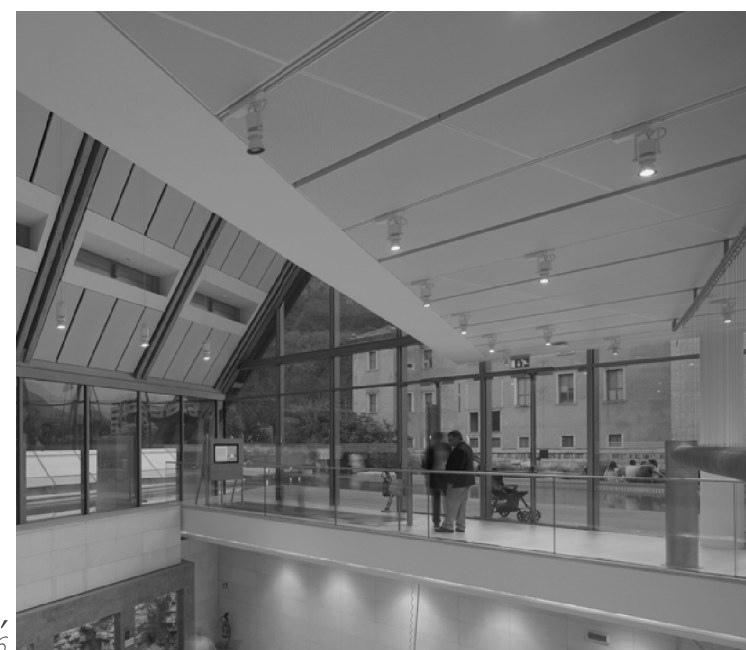

DETALL D'IL·LUMINACIÓ DELS ESPAIS

- Il·luminació puntual amb focus orientables
- *iGuzzini, model Le Perroquet*

- Il·luminació puntual encastada
- *iGuzzini, model Reflex*