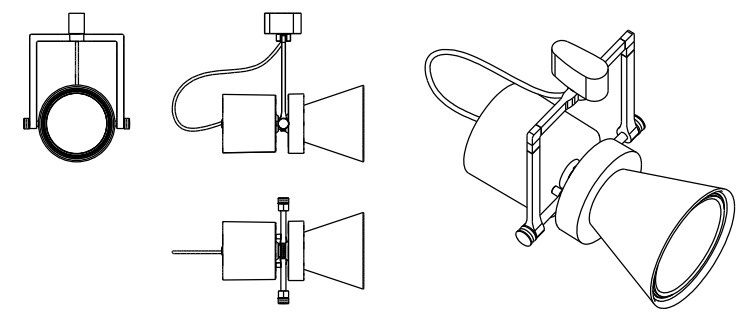

DETALL D'IL·LUMINACIÓ DELS ESPAIS

- Il·luminació puntual amb focus orientables
- *iGuzzini, model Le Perroquet*

- Il·luminació puntual encastada
- *iGuzzini, model Reflex*