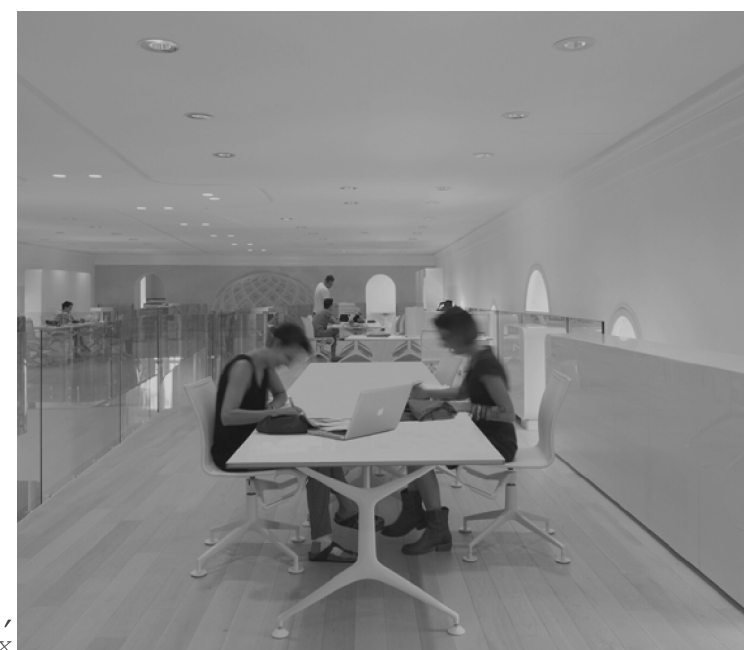

referència: iGuzzini, productes, Reflex

- Il·luminació lineal suspesa
- *iGuzzini, model IN60*