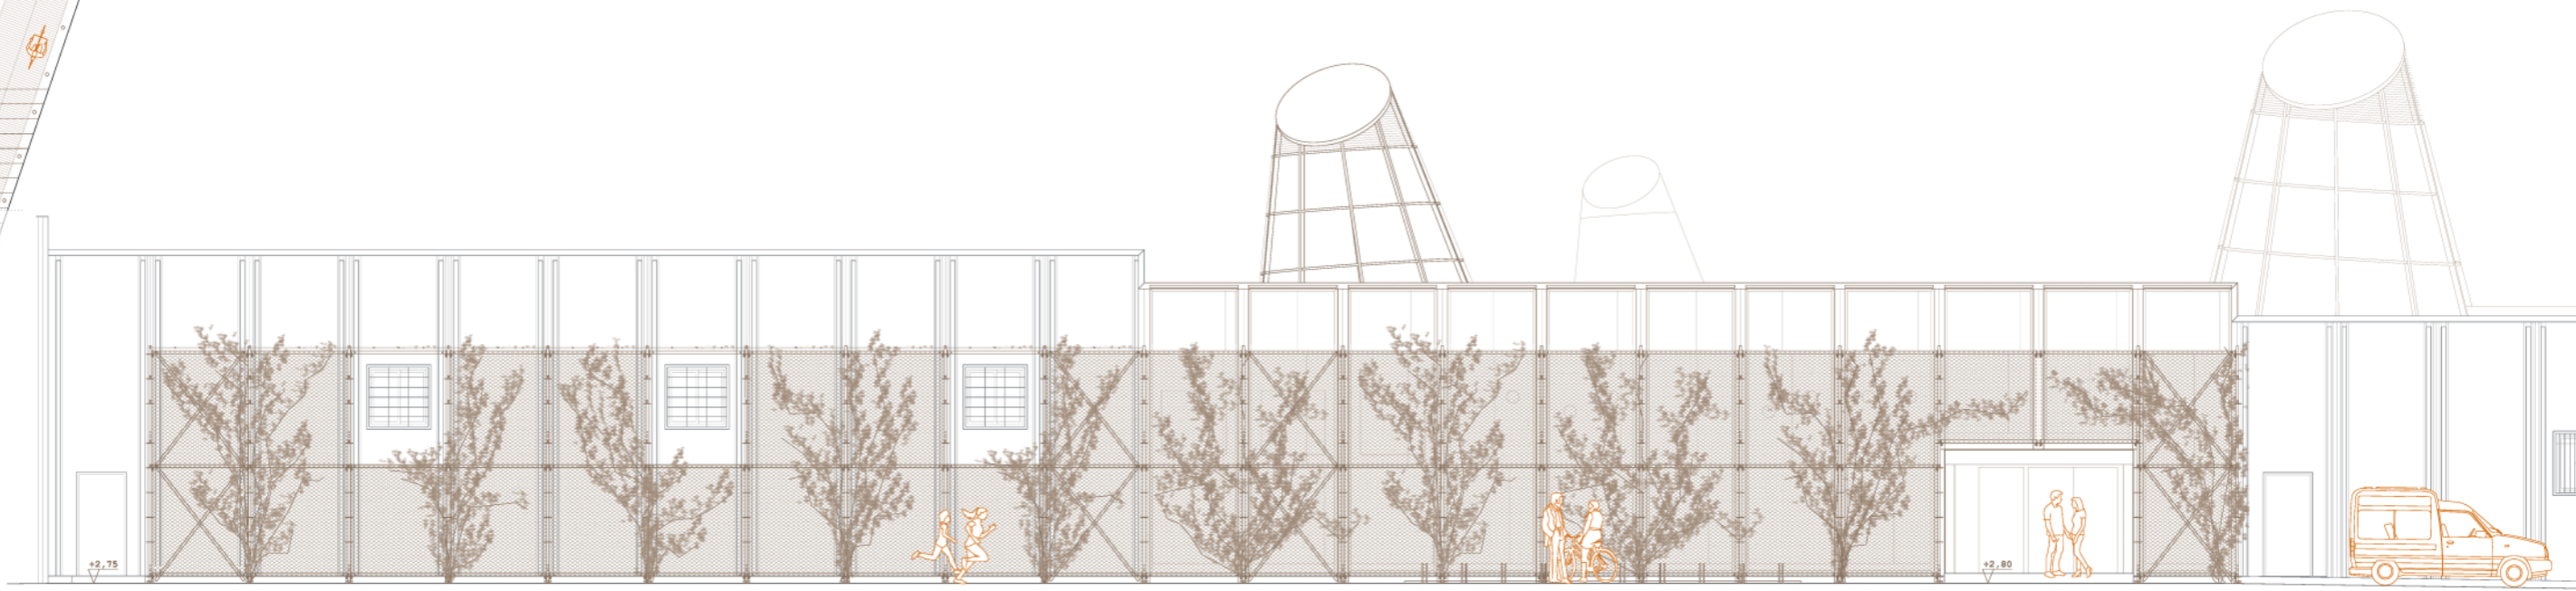

ALÇAT DEL PASSATGE - ZONA D'ENTRADA POSTERIOR A LA NAU escala 1:50