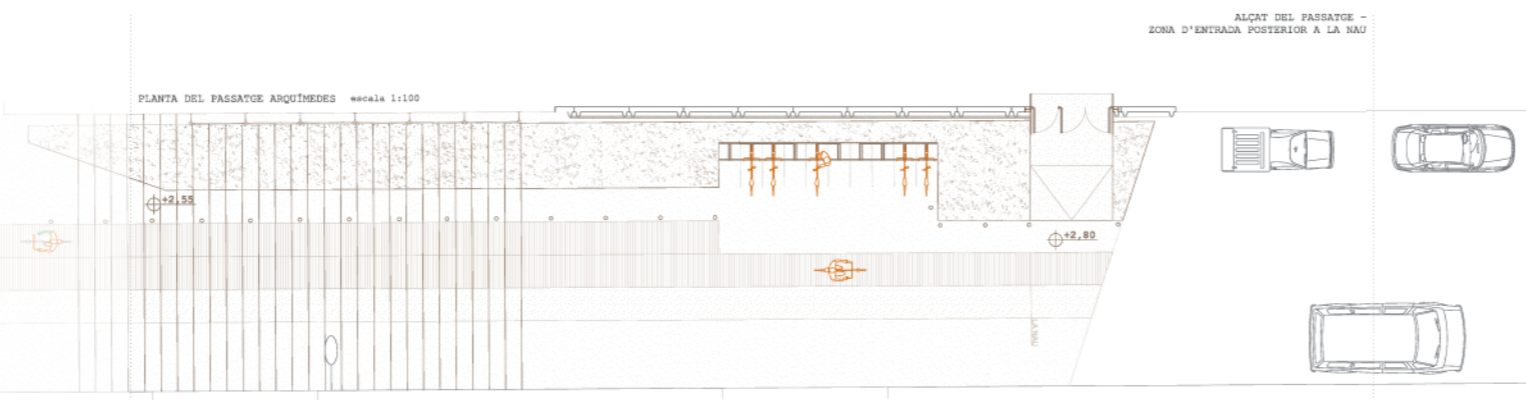

PLANTA DEL PASSATGE ARQUIMEDES escala 1:100

ALÇAT DEL PASSATGE - ZONA D'ENTRADA POSTERIOR A LA NAU

IL·LUMINACIÓ

VEGETACIÓ

LA NAU
Espai Jove i de Creació

ETSAV
Màrc
Barberà del Vallès
Febrer 2018
Anna Batallé Garcia
Roger Tuó

05
PASSATGE
Nou accés a La Nau
Alçats E 1/50 i Planta E 1/100