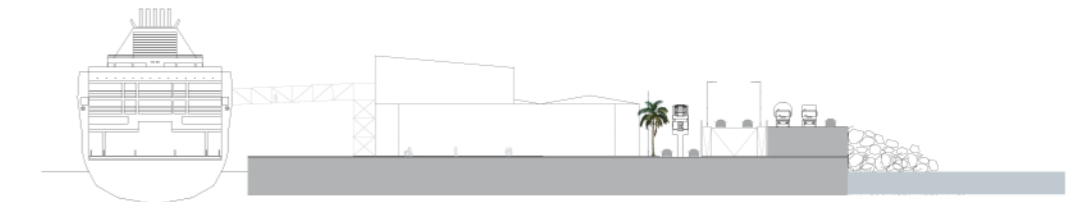

S.* ACTUAL Terminal de creuers_ E: 1/500

S.* PROPOSTA Terminal de creuers_ E: 1/500