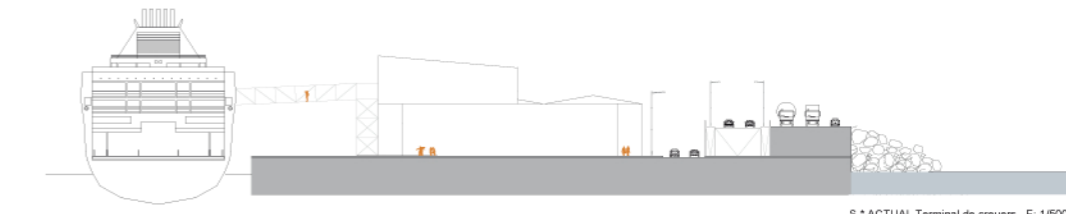

S.2 PROPOSTA Pg. Josep Carner / Drassanes_ E: 1/500

S.* ACTUAL Terminal de creuers_ E: 1/500