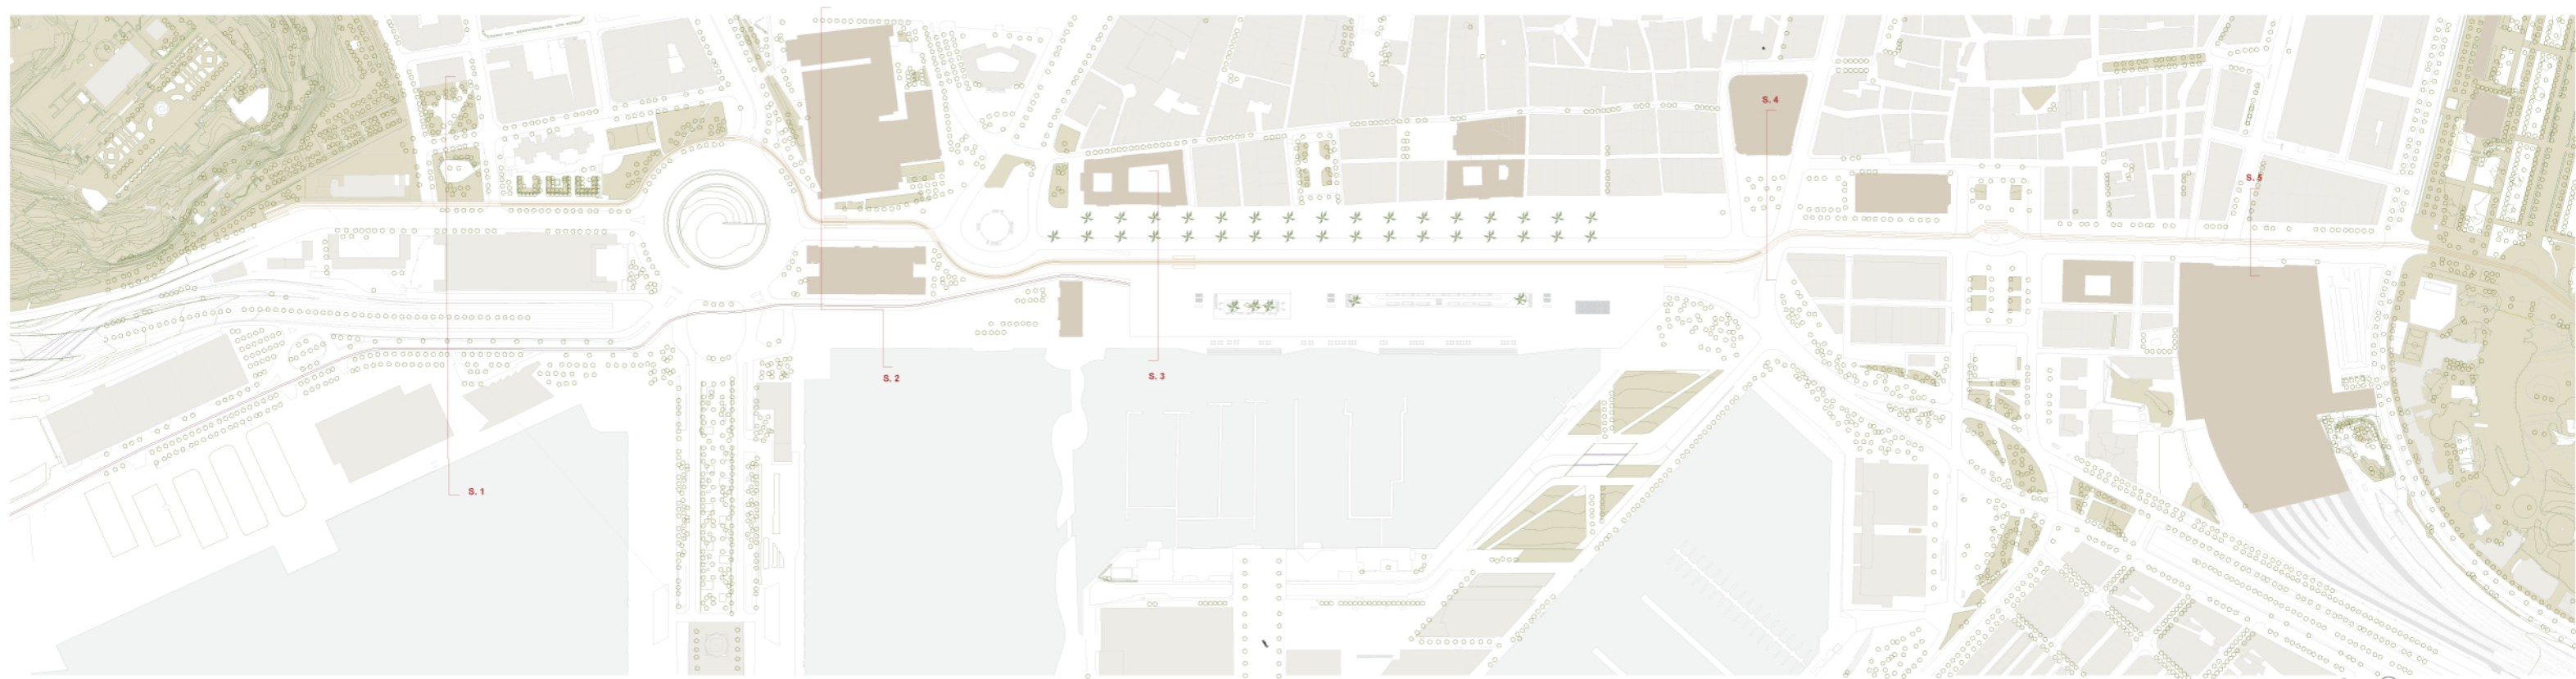

S.3 PROPOSTA Passeig Colón_ E: 1/500

S.* PROPOSTA Terminal de creuers_ E: 1/500

1/2.000 0 20 40 100m