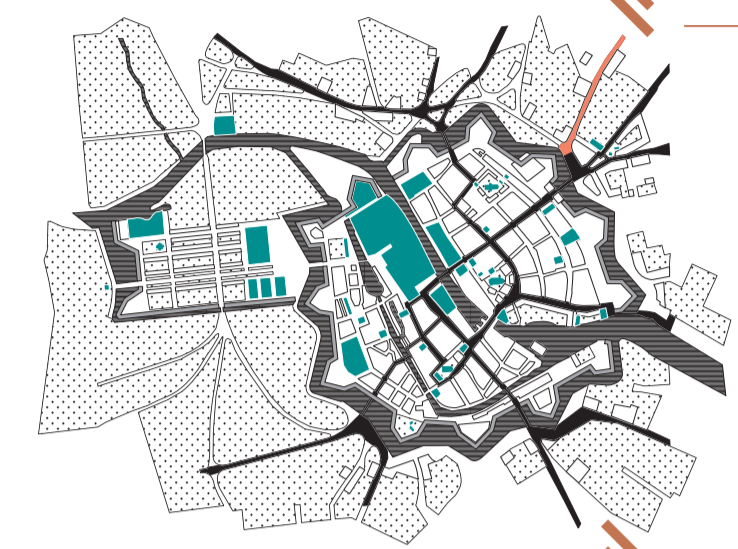

1650

Naixement de BERLIN. Unió dels pobles de BERLIN i CÖLLN

1690

Construcció de la muralla i de les primeres traces de PRENZLAUER ALLEE

1750

Aparició de UNTER DEN LINDEN i el WINDMÜHLENBERG

1880

Creació de la fàbrica de cervesa BÖTZOW BRAUEREI

1986

Obertura d'ALEXANDERPLATZ i unió de PRENZLAUER ALLEE amb UNTER DEN LINDEN