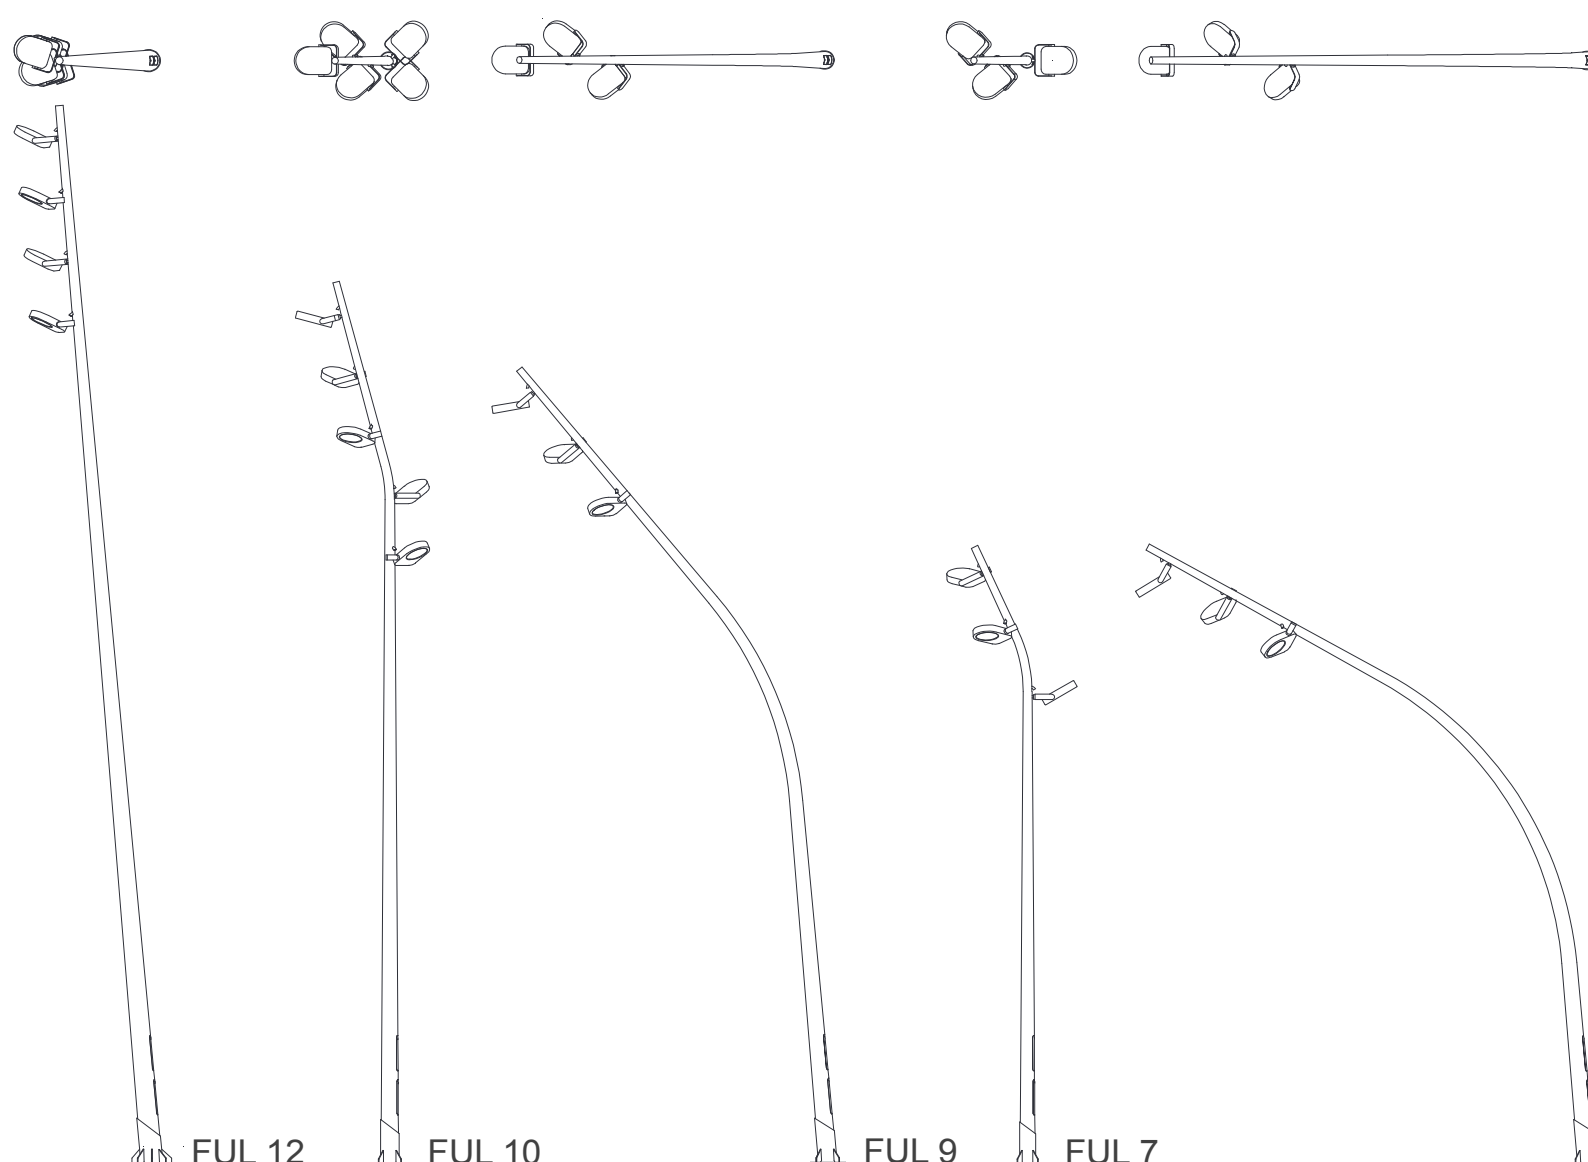

Creixement: Lent

Floració a la primavera

Hyparrhenia hirta

GRAMINIA

Fulla: PERENNE

Alçada: 1-1,2 m

Diàmetre: 0,5 m

Color: Verd amb tons marrons i violete

Creixement: Ràpid

Floració de primavera a tardor

Rhamnus alaternus

ALADERN

Fulla: PERENNE

Alçada: 3 m

Diàmetre: 2 m

Color: Verd fosc amb fruits vermell fosc

Creixement: Lent

Lavandula

LAVANDA

Fulla: PERENNE

Alçada: 0,8-1,2 m

Diàmetre: 1 m

Color: Verd amb flors violetes

Creixement: Mitjà

Floració de primavera a estiu

Cistus albidus

ESTEPA BLANCA

Fulla: PERENNE

Alçada: 1 m

Diàmetre: 1 m

Color: Verd fosc amb flors malva/rosa

Creixement: Mig

Floració a la primavera

Ophiopogon sp

OPHIPOGON

Fulla: PERENNE

Alçada: 0,5 m

Diàmetre: 1 m

Color: Verd fosc amb flors blanques

Creixement: Mitjà

Floració a l'estiu

Thymus

FARIGOLA

Fulla: PERENNE

Alçada: 0,3 m

Diàmetre: 0,6 m o més

Color: Verd fosc amb flors malva/rosa

Creixement: Mig

Floració a la primavera i l'estiu

Viburnum tinus

LLORER BORD

Fulla: PERENNE

Alçada: 2 m

Diàmetre: 1,5 m

Color: Verd fosc amb flors blanques

Creixement: Mitjà

Floració de hivern a primavera

Rosmarinus officinalis

ROMANÍ

Fulla: PERENNE

Alçada: 0,5-1,5 m

Diàmetre: 1,5 m

Color: Verd fosc amb blaves

Creixement: Mig

Floració a la primavera, i de la tardor a l'hivern

CATÀLEG LLUMINÀRIES

LLUMINÀRIA CIRCLE

Cariboni Group

Tecnologia LED

LLUMINÀRIA BALI

Escofet

Tecnologia LED

LLUMINÀRIA FUL

Escofet

Tecnologia LED

TIRES LED PER EXTERIOR

Tecnologia LED