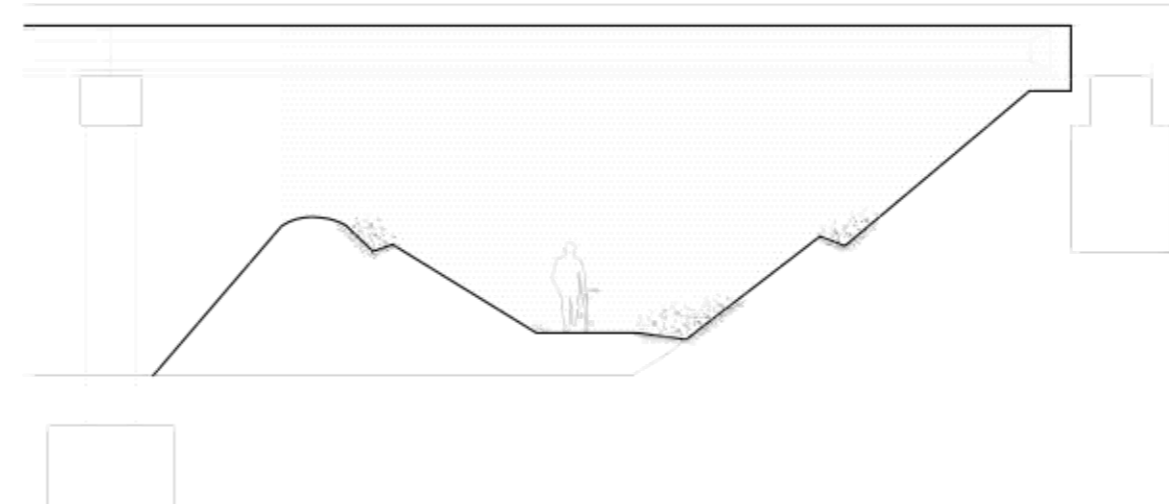

6 mesos

2 anys

5 anys

Creixement espontani

**estrat arbustiu**  
 a2. Inula viscosa, olivarda (SON)  
 a8. Asparagus acutifolius, esparraguera (AS)

**estrat herbaci**  
 Hypochaeris glabra, hipoqueris glabra (MJY)  
 Senecio vulgaris, bufallums (GFMAMJYLASOND)  
 Hedyotis rhagadioloides, herba blanca (MAMJY)  
 Lavatera cretica, malva (MAMJYLAS)  
 Chenopodium ambrosioides, le bord (JLAS)  
 Mercurialis perennis, matcoratge (MAMJY)  
 Mercurialis annua, matcoratge (FMAMJYLASO)  
 Carlina corymbosa, card cigirell (JLA)  
 Diplotaxis muralis, rucra (MAMJYLAS)  
 Gallium mollugo, espunyidera (MJYLJA)  
 Leontodon tuberosus, leontodon tuberós (SOND)  
 Leontodon taraxacoides, angelets (AMJYLAS)  
 Centaurea aspera, bracera (MAMJYLASON)  
 Sonchus tenerrimus, lleisó de paret (GFMAMJYLASOND)