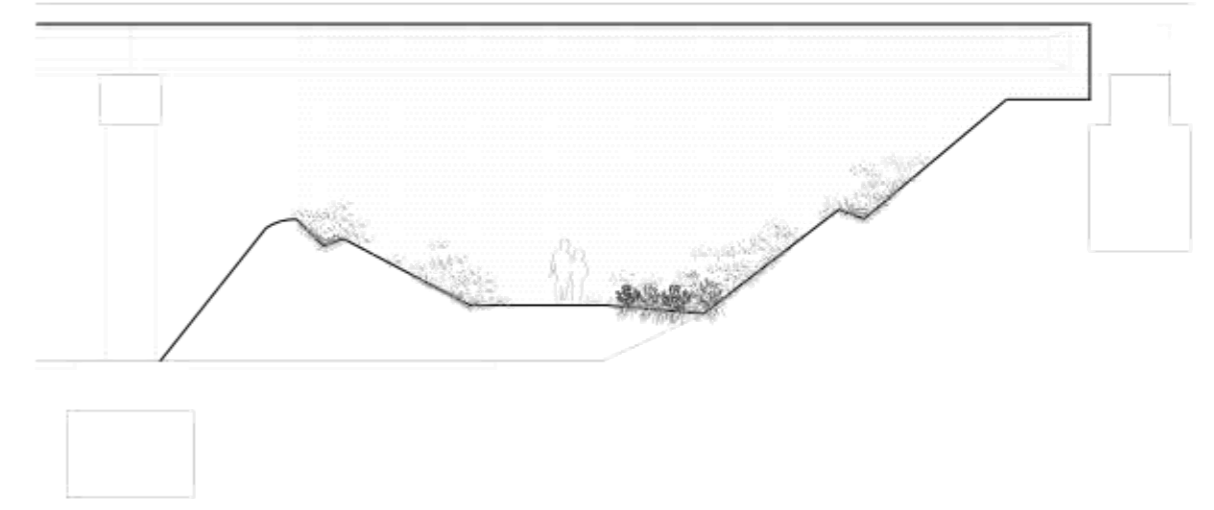

6 mesos

2 anys

5 anys

Creixement espontani

**estrat arbustiu**  
 a2. Inula viscosa, olivarda (SON)  
 a8. Asparagus acutifolius, esparraguera (AS)

**estrat herbaci**  
 Hypochaeris glabra, hipoqueris glabra (MJY)  
 Senecio vulgaris, bufallums (GFMAMJYLASOND)  
 Hedyotis rhagadioloides, herba blanca (MAMJY)  
 Lavatera cretica, malva (MAMJYLAS)  
 Chenopodium ambrosioides, le bord (JLAS)  
 Mercurialis perennis, matcoratge (MAMJY)  
 Mercurialis annua, matcoratge (FMAMJYLASO)  
 Carlina corymbosa, card cigirell (JLA)  
 Diplotaxis muralis, rucra (MAMJYLAS)  
 Gallium mollugo, espunyidera (MJYLJA)  
 Leontodon tuberosus, leontodon tuberós (SOND)  
 Leontodon taraxacoides, angelets (AMJYLAS)  
 Centaurea aspera, bracera (MAMJYLASON)  
 Sonchus tenerrimus, lleisó de paret (GFMAMJYLASOND)