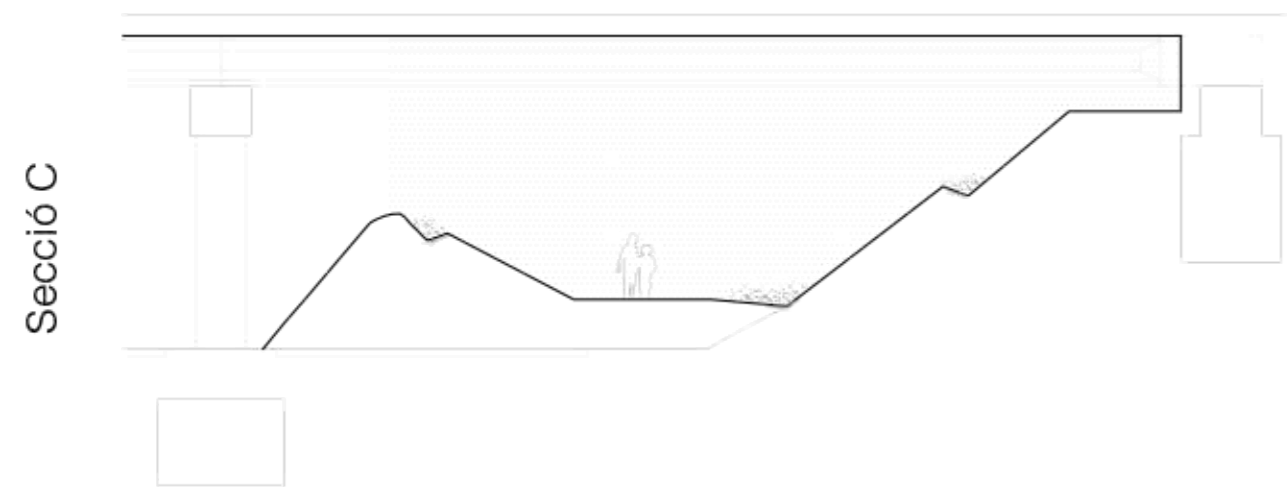

6 mesos

2 anys

5 anys

Creixement espontani

**estrat arbustiu**  
 a2. Inula viscosa, olivarda (SON)  
 a8. Asparagus acutifolius, esparraguera (AS)

**estrat herbaci**  
 Hypochaeris glabra, hipoqueris glabra (MJY)  
 Senecio vulgaris, bufallums (GFMAMJYLASOND)  
 Hedyotis rhagadioloides, herba blanca (MAMJY)  
 Lavatera cretica, malva (MAMJYLAS)  
 Chenopodium ambrosioides, le bord (JLAS)  
 Mercurialis perennis, matcoratge (MAMJY)  
 Mercurialis annua, matcoratge (FMAMJYLASO)  
 Carlina corymbosa, card cigirell (JLA)  
 Diplotaxis muralis, rucra (MAMJYLAS)  
 Gallium mollugo, espunyidera (MJYLJA)  
 Leontodon tuberosus, leontodon tuberós (SOND)  
 Leontodon taraxacoides, angelets (AMJYLAS)  
 Centaurea aspera, bracera (MAMJYLASON)  
 Sonchus tenerrimus, lleisó de paret (GFMAMJYLASOND)