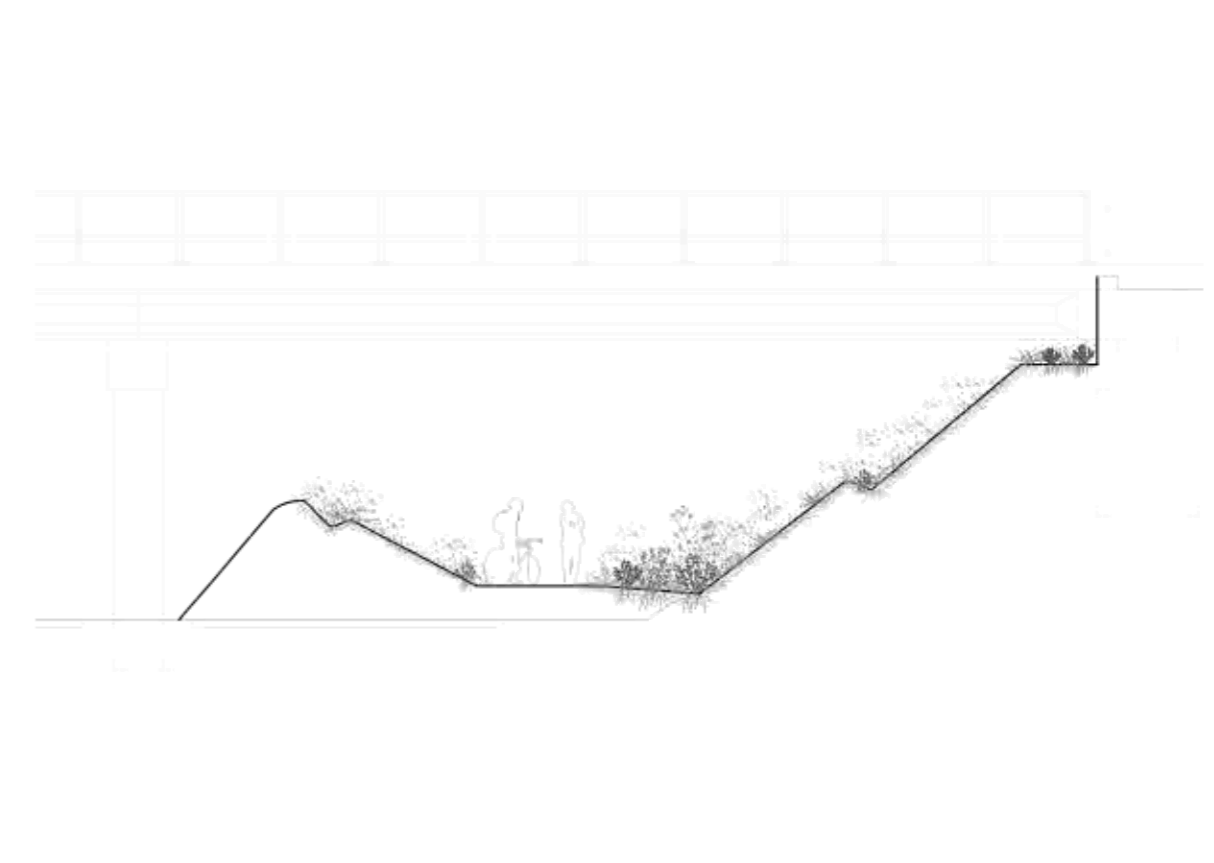

6 mesos

2 anys

5 anys

Creixement espontani

**estrat arbustiu**  
 a2. Inula viscosa, olivarda (SON)  
 a8. Asparagus acutifolius, esparraguera (AS)

**estrat herbaci**  
 Hypochaeris glabra, hipoqueris glabra (MJY)  
 Senecio vulgaris, bufallums (GFMAMJYLASOND)  
 Hedyotis rhagadioloides, herba blanca (MAMJY)  
 Lavatera cretica, malva (MAMJYLAS)  
 Chenopodium ambrosioides, le bord (JLAS)  
 Mercurialis perennis, matcoratge (MAMJY)  
 Mercurialis annua, matcoratge (FMAMJYLASO)  
 Carlina corymbosa, card cigirell (JLA)  
 Diplotaxis muralis, rucra (MAMJYLAS)  
 Gallium mollugo, espunyidera (MJYLJA)  
 Leontodon tuberosus, leontodon tuberós (SOND)  
 Leontodon taraxacoides, angelets (AMJYLAS)  
 Centaurea aspera, bracera (MAMJYLASON)  
 Sonchus tenerrimus, lleisó de paret (GFMAMJYLASOND)