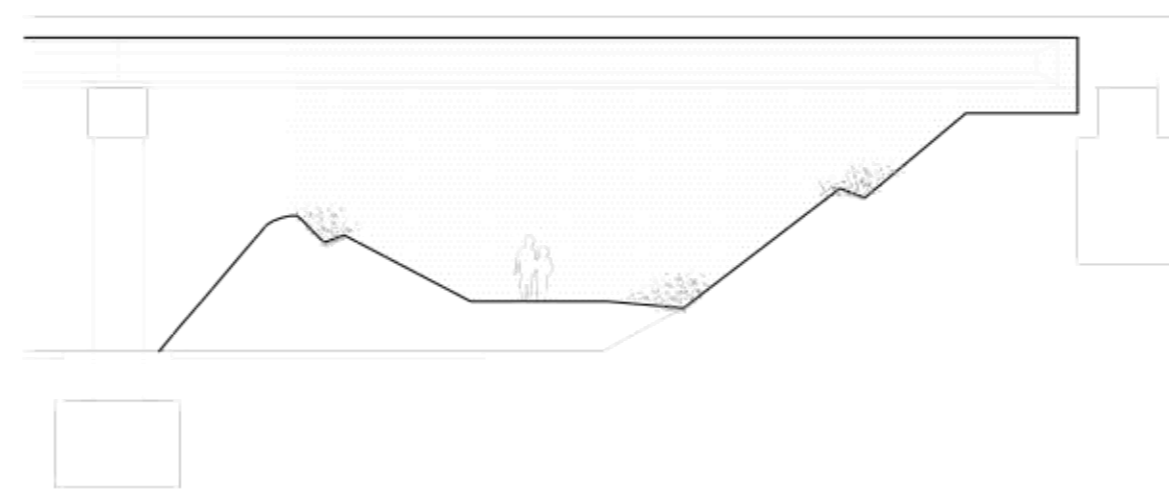

6 mesos

2 anys

5 anys

Creixement espontani

**estrat arbustiu**  
 a2. Inula viscosa, olivarda (SON)  
 a8. Asparagus acutifolius, esparraguera (AS)

**estrat herbaci**  
 Hypochaeris glabra, hipoqueris glabra (MJY)  
 Senecio vulgaris, bufallums (GFMAMJYLASOND)  
 Hedyotis rhagadioloides, herba blanca (MAMJY)  
 Lavatera cretica, malva (MAMJYLAS)  
 Chenopodium ambrosioides, le bord (JLAS)  
 Mercurialis perennis, matcoratge (MAMJY)  
 Mercurialis annua, matcoratge (FMAMJYLASO)  
 Carlina corymbosa, card cigirell (JLA)  
 Diplotaxis muralis, rucra (MAMJYLAS)  
 Gallium mollugo, espunyidera (MJYLJA)  
 Leontodon tuberosus, leontodon tuberós (SOND)  
 Leontodon taraxacoides, angelets (AMJYLAS)  
 Centaurea aspera, bracera (MAMJYLASON)  
 Sonchus tenerrimus, lleisó de paret (GFMAMJYLASOND)