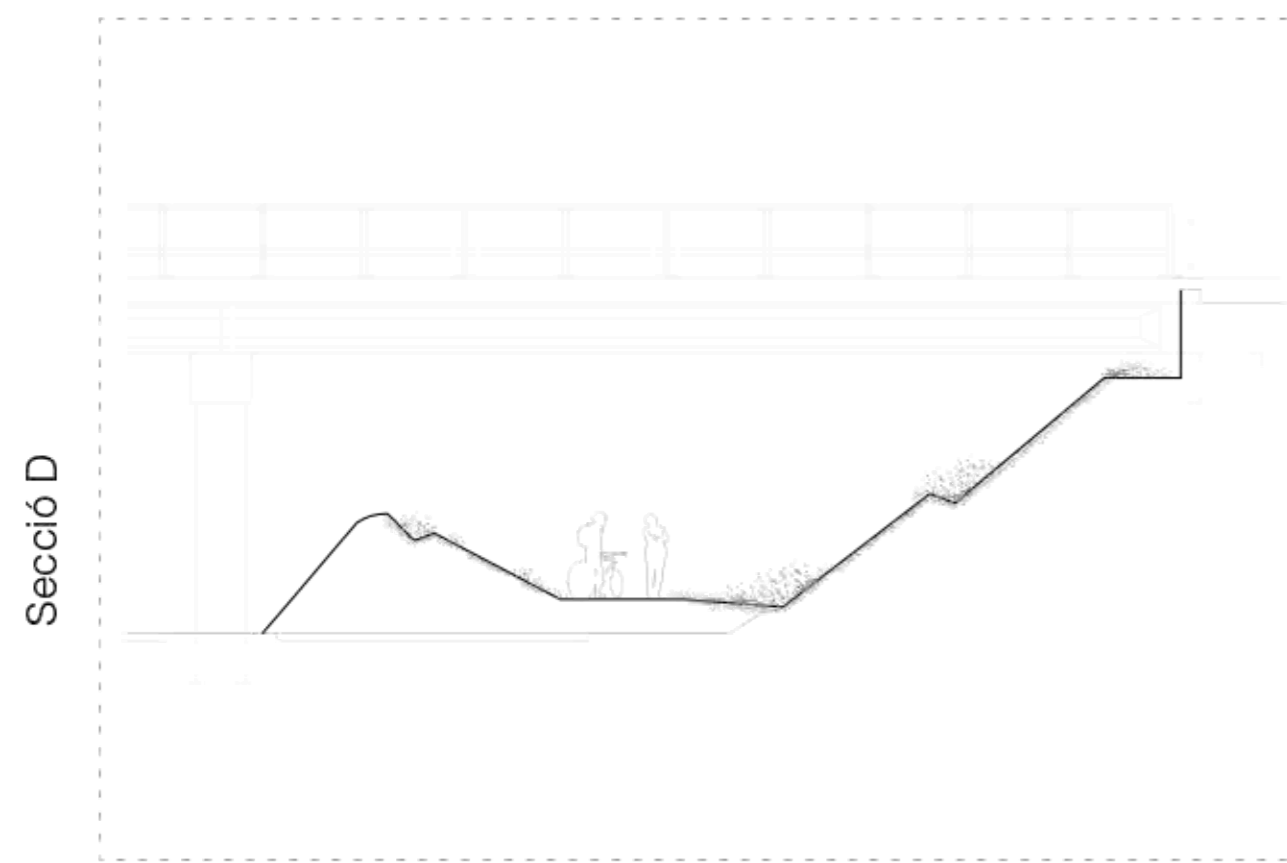

6 mesos

2 anys

5 anys

Creixement espontani

**estrat arbustiu**  
 a2. Inula viscosa, olivarda (SON)  
 a8. Asparagus acutifolius, esparraguera (AS)

**estrat herbaci**  
 Hypochaeris glabra, hipoqueris glabra (MJY)  
 Senecio vulgaris, bufallums (GFMAMJYLASOND)  
 Hedyotis rhagadioloides, herba blanca (MAMJY)  
 Lavatera cretica, malva (MAMJYLAS)  
 Chenopodium ambrosioides, le bord (JLAS)  
 Mercurialis perennis, matcoratge (MAMJY)  
 Mercurialis annua, matcoratge (FMAMJYLASO)  
 Carlina corymbosa, card cigirell (JLA)  
 Diplotaxis muralis, rucra (MAMJYLAS)  
 Gallium mollugo, espunyidera (MJYLJA)  
 Leontodon tuberosus, leontodon tuberós (SOND)  
 Leontodon taraxacoides, angelets (AMJYLAS)  
 Centaurea aspera, bracera (MAMJYLASON)  
 Sonchus tenerrimus, lleisó de paret (GFMAMJYLASOND)