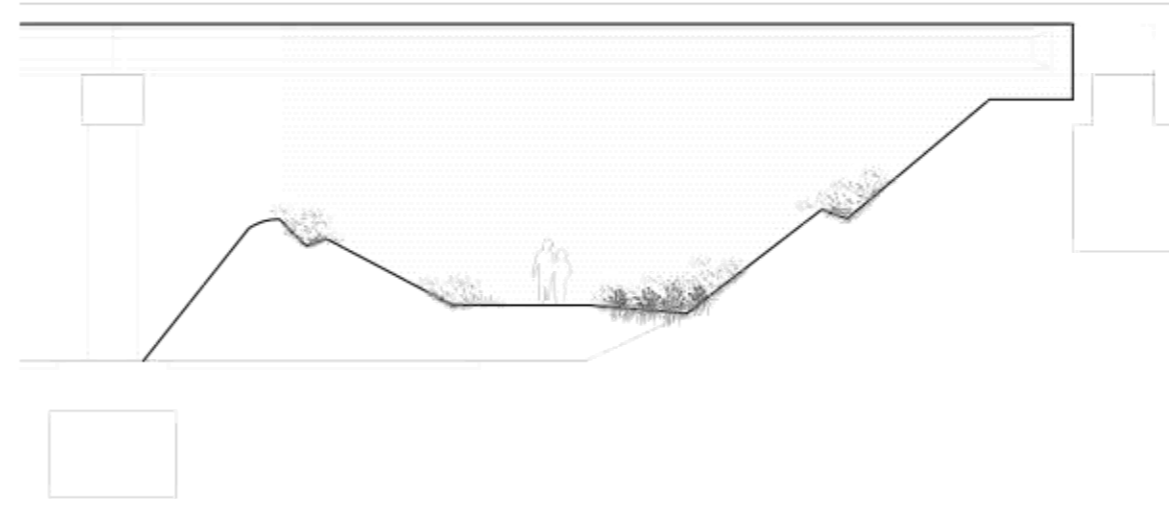

6 mesos

2 anys

5 anys

Creixement espontani

**estrat arbustiu**  
 a2. Inula viscosa, olivarda (SON)  
 a8. Asparagus acutifolius, esparraguera (AS)

**estrat herbaci**  
 Hypochaeris glabra, hipoqueris glabra (MJY)  
 Senecio vulgaris, bufallums (GFMAMJYLASOND)  
 Hedyotis rhagadioloides, herba blanca (MAMJY)  
 Lavatera cretica, malva (MAMJYLAS)  
 Chenopodium ambrosioides, le bord (JLAS)  
 Mercurialis perennis, matcoratge (MAMJY)  
 Mercurialis annua, matcoratge (FMAMJYLASO)  
 Carlina corymbosa, card cigirell (JLA)  
 Diplotaxis muralis, rucra (MAMJYLAS)  
 Gallium mollugo, espunyidera (MJYLJA)  
 Leontodon tuberosus, leontodon tuberós (SOND)  
 Leontodon taraxacoides, angelets (AMJYLAS)  
 Centaurea aspera, bracera (MAMJYLASON)  
 Sonchus tenerrimus, lleisó de paret (GFMAMJYLASOND)