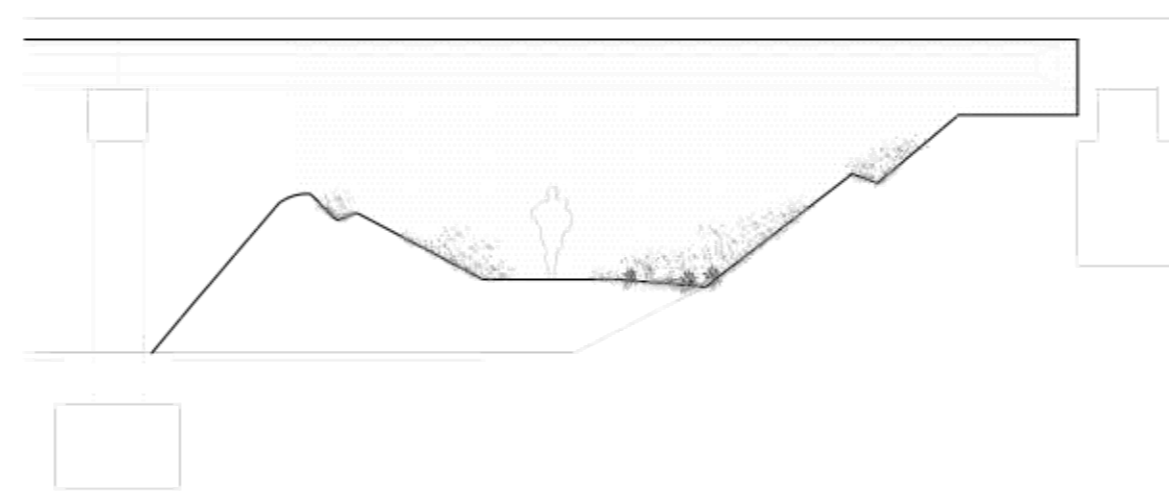

6 mesos

2 anys

5 anys

Creixement espontani

**estrat arbustiu**  
 a2. Inula viscosa, olivarda (SON)  
 a8. Asparagus acutifolius, esparraguera (AS)

**estrat herbaci**  
 Hypochaeris glabra, hipoqueris glabra (MJY)  
 Senecio vulgaris, bufallums (GFMAMJYLASOND)  
 Hedyotis rhagadioloides, herba blanca (MAMJY)  
 Lavatera cretica, malva (MAMJYLAS)  
 Chenopodium ambrosioides, le bord (JLAS)  
 Mercurialis perennis, matcoratge (MAMJY)  
 Mercurialis annua, matcoratge (FMAMJYLASO)  
 Carlina corymbosa, card cigirell (JLA)  
 Diplotaxis muralis, rucra (MAMJYLAS)  
 Gallium mollugo, espunyidera (MJYLJA)  
 Leontodon tuberosus, leontodon tuberós (SOND)  
 Leontodon taraxacoides, angelets (AMJYLAS)  
 Centaurea aspera, bracera (MAMJYLASON)  
 Sonchus tenerrimus, lleisó de paret (GFMAMJYLASOND)