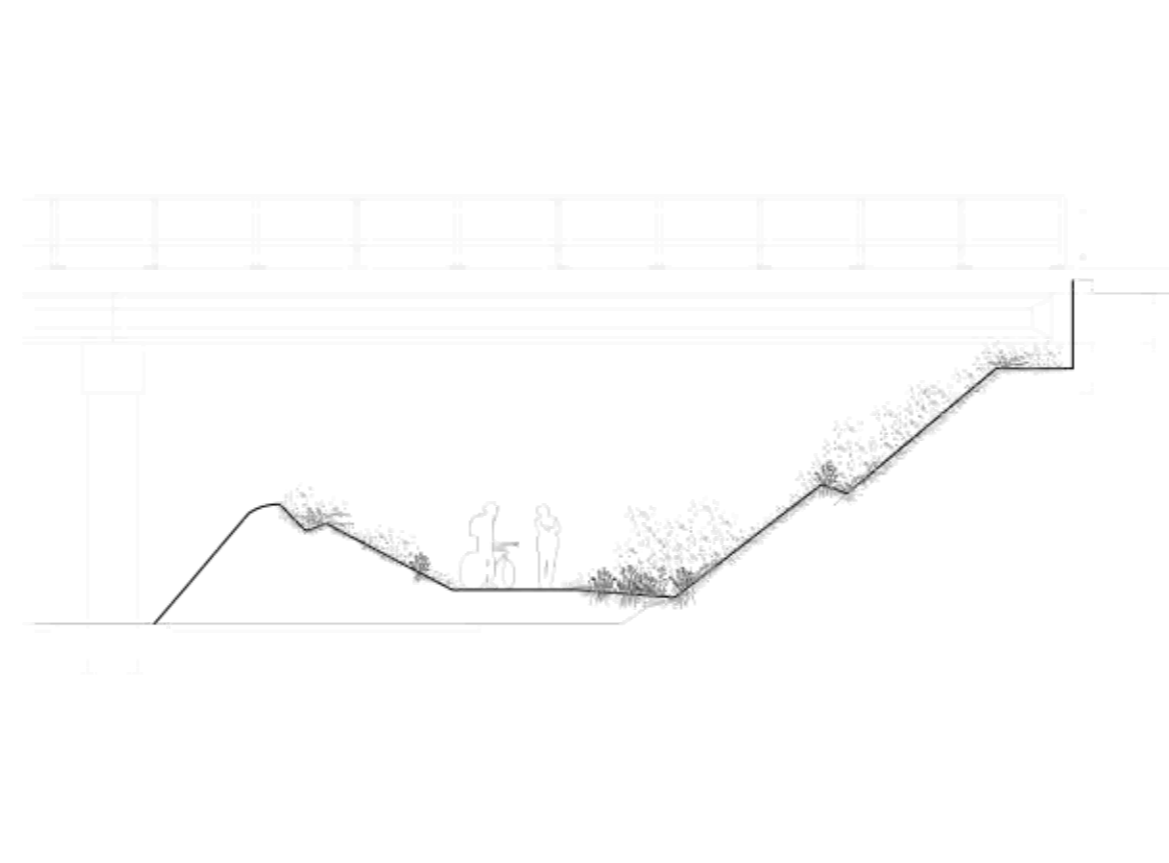

6 mesos

2 anys

5 anys

Creixement espontani

**estrat arbustiu**  
 a2. Inula viscosa, olivarda (SON)  
 a8. Asparagus acutifolius, esparraguera (AS)

**estrat herbaci**  
 Hypochaeris glabra, hipoqueris glabra (MJY)  
 Senecio vulgaris, bufallums (GFMAMJYLASOND)  
 Hedyotis rhagadioloides, herba blanca (MAMJY)  
 Lavatera cretica, malva (MAMJYLAS)  
 Chenopodium ambrosioides, le bord (JLAS)  
 Mercurialis perennis, matcoratge (MAMJY)  
 Mercurialis annua, matcoratge (FMAMJYLASO)  
 Carlina corymbosa, card cigirell (JLA)  
 Diplotaxis muralis, rucra (MAMJYLAS)  
 Gallium mollugo, espunyidera (MJYLJA)  
 Leontodon tuberosus, leontodon tuberós (SOND)  
 Leontodon taraxacoides, angelets (AMJYLAS)  
 Centaurea aspera, bracera (MAMJYLASON)  
 Sonchus tenerrimus, lleisó de paret (GFMAMJYLASOND)