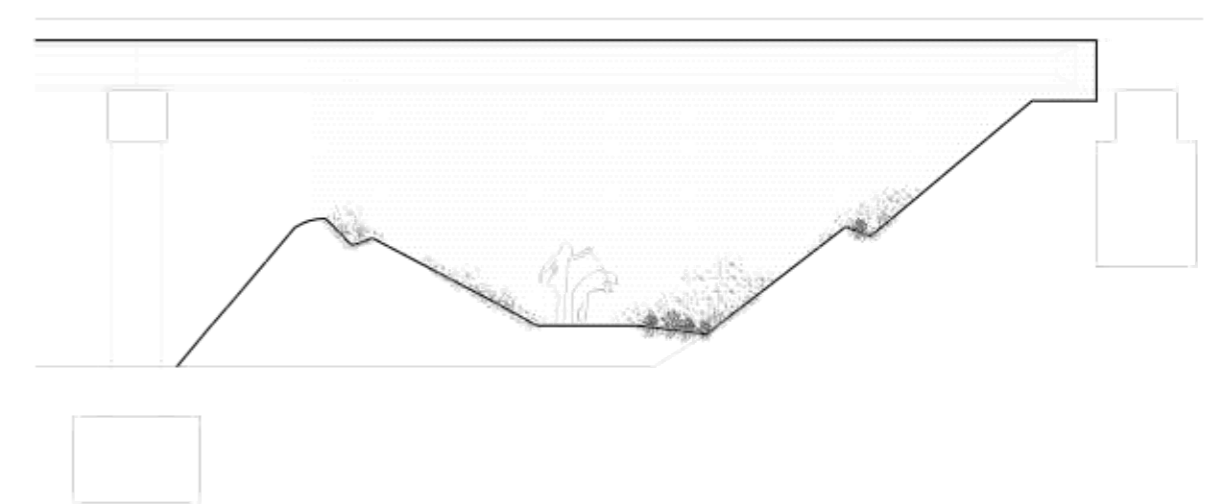

6 mesos

2 anys

5 anys

Creixement espontani

**estrat arbustiu**  
 a2. Inula viscosa, olivarda (SON)  
 a8. Asparagus acutifolius, esparraguera (AS)

**estrat herbaci**  
 Hypochaeris glabra, hipoqueris glabra (MJY)  
 Senecio vulgaris, bufallums (GFMAMJYLASOND)  
 Hedyotis rhagadioloides, herba blanca (MAMJY)  
 Lavatera cretica, malva (MAMJYLAS)  
 Chenopodium ambrosioides, le bord (JLAS)  
 Mercurialis perennis, matcoratge (MAMJY)  
 Mercurialis annua, matcoratge (FMAMJYLASO)  
 Carlina corymbosa, card cigirell (JLA)  
 Diplotaxis muralis, rucra (MAMJYLAS)  
 Gallium mollugo, espunyidera (MJYLJA)  
 Leontodon tuberosus, leontodon tuberós (SOND)  
 Leontodon taraxacoides, angelets (AMJYLAS)  
 Centaurea aspera, bracera (MAMJYLASON)  
 Sonchus tenerrimus, lleisó de paret (GFMAMJYLASOND)