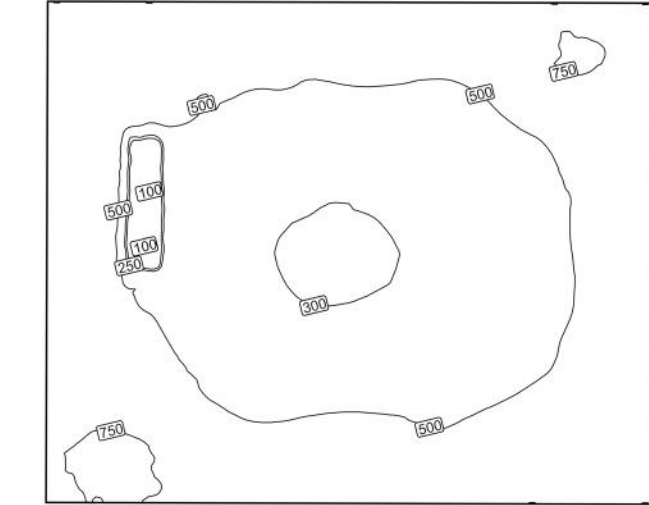

Planlicht Eulumdat pure 2 P58W116-125