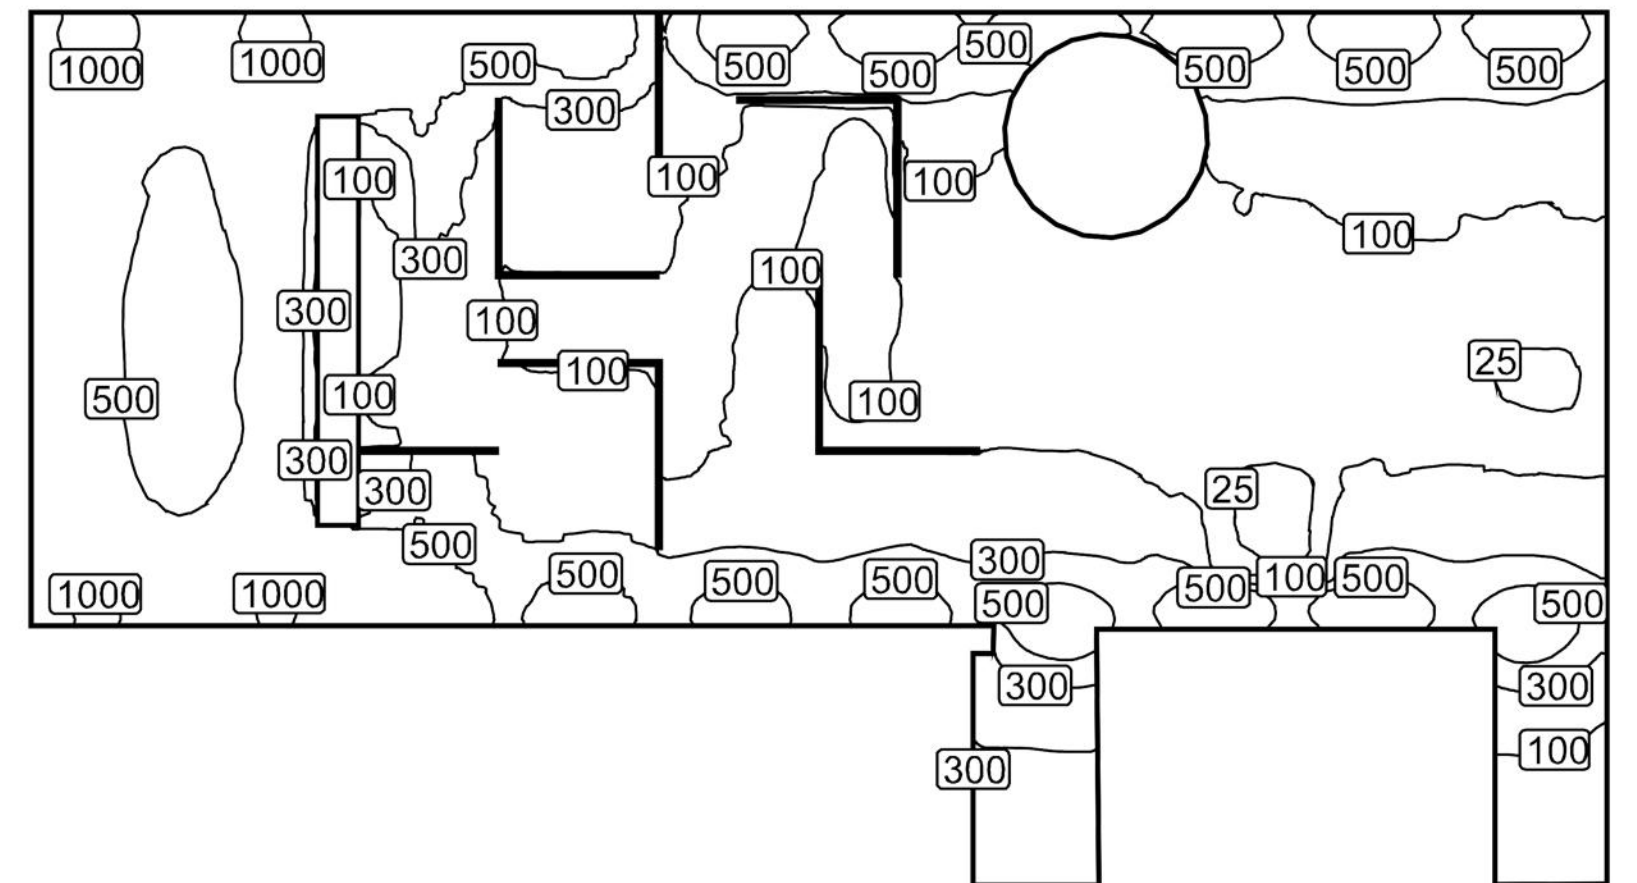

Planlicht Eulumdat pure 2 P58W116-125