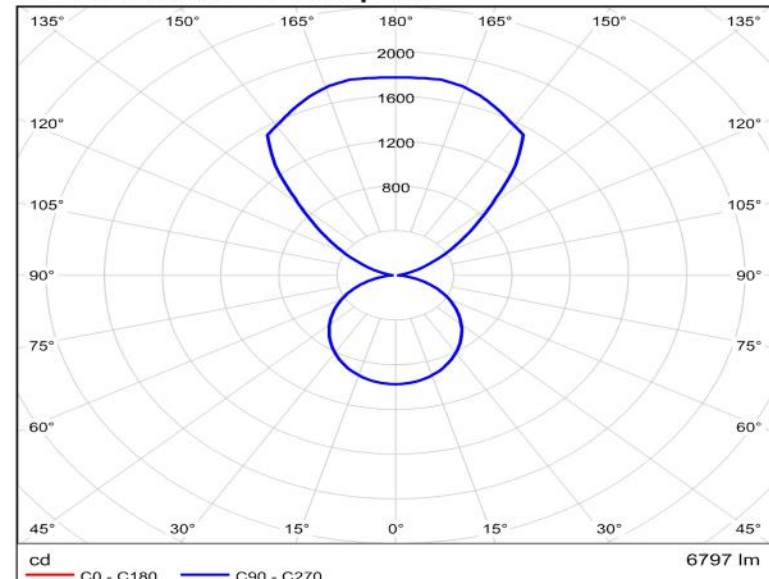

Emisión de luz 1 / CDL polar