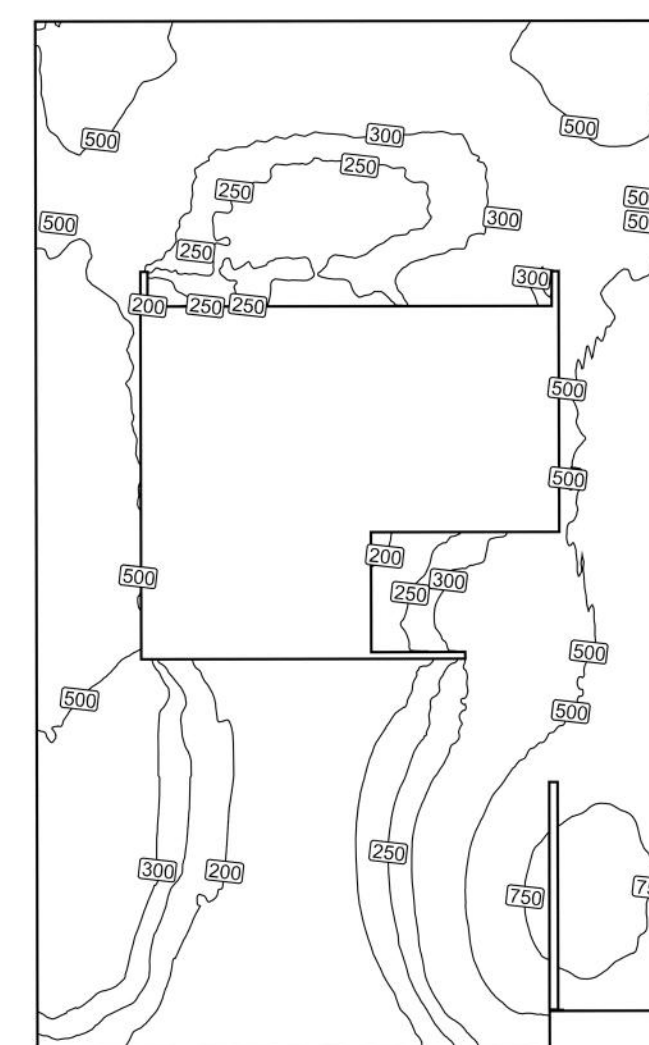

II-Iluminació nocturna [lx]