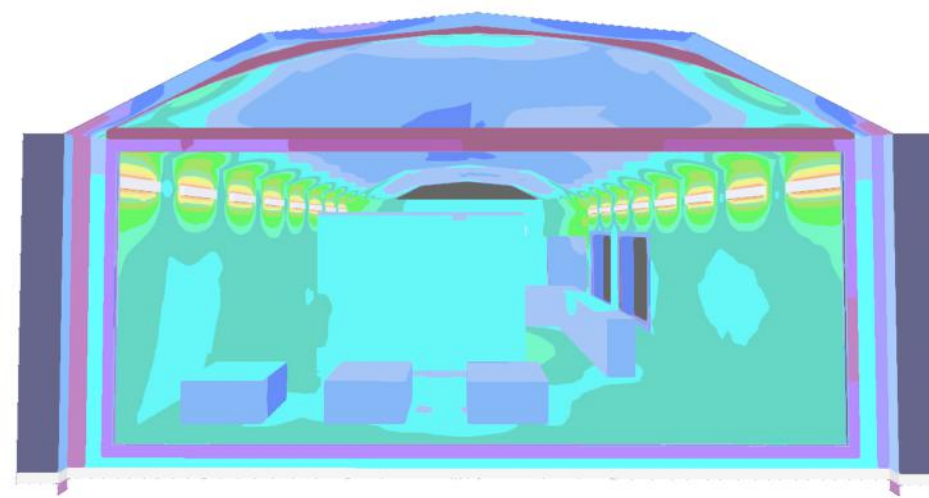

L.&L Luce&Light CB36005DAI BRIGHT 3.6 D [3000K 10W 24Vdc] 1xPower LED