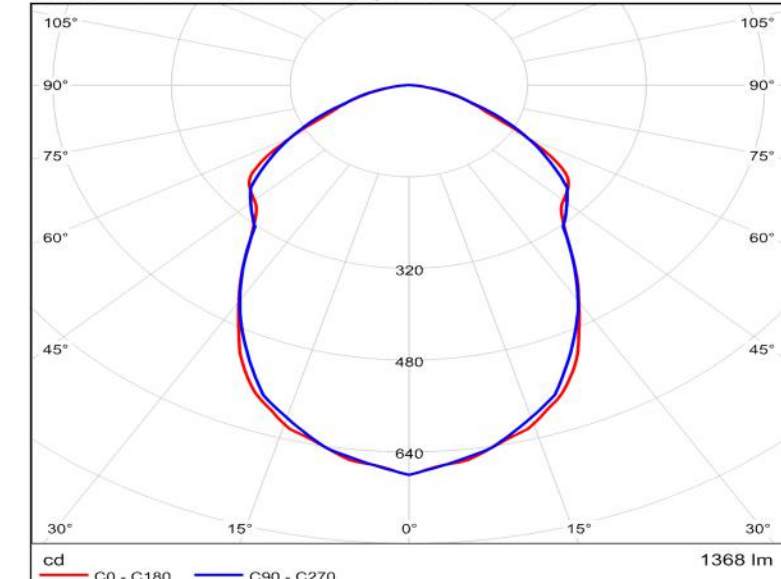

Emisión de luz 1 / CDL polar