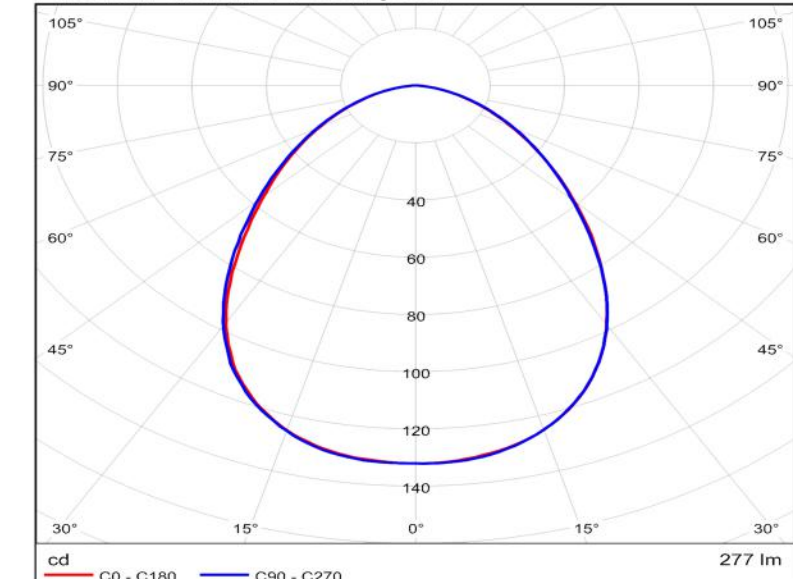

Emisión de luz 1 / CDL polar