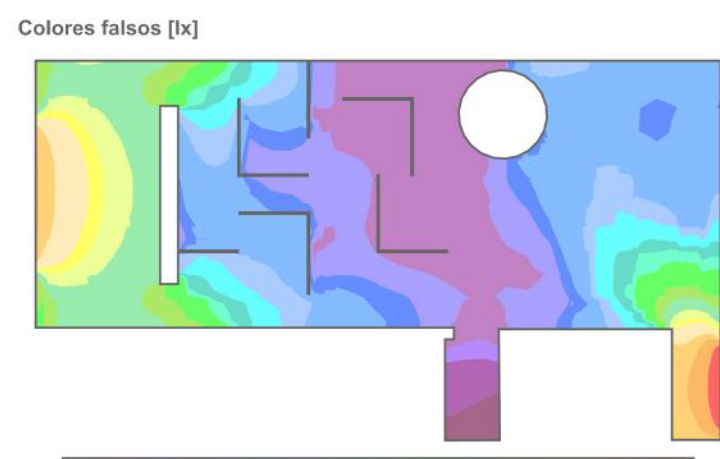

Planlicht Eulumdat pure 2 P58W116-125