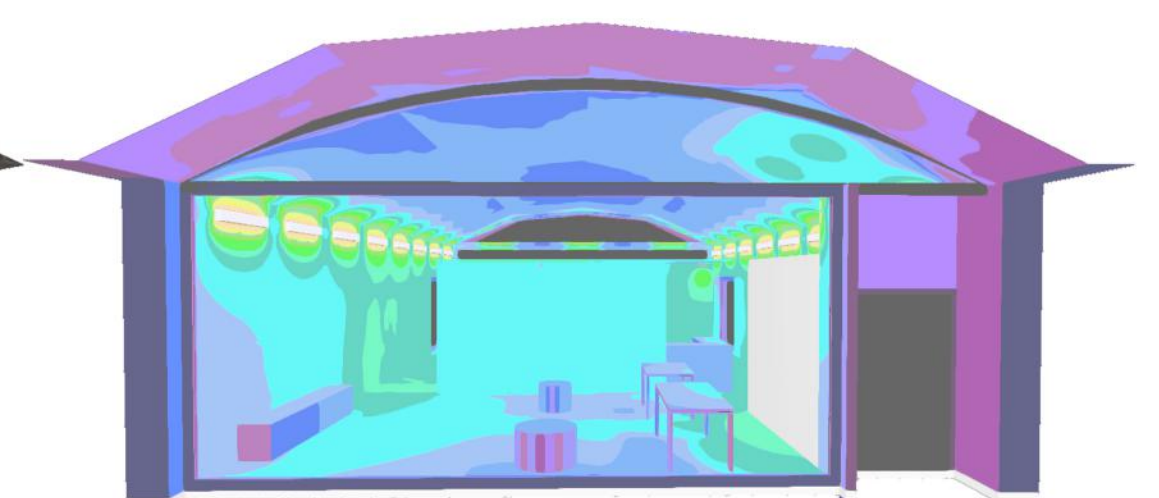

Elektroskandia Sverige AB E70189xx DILED PRISMA 3000K 6x6 20W 3000K 1xLED