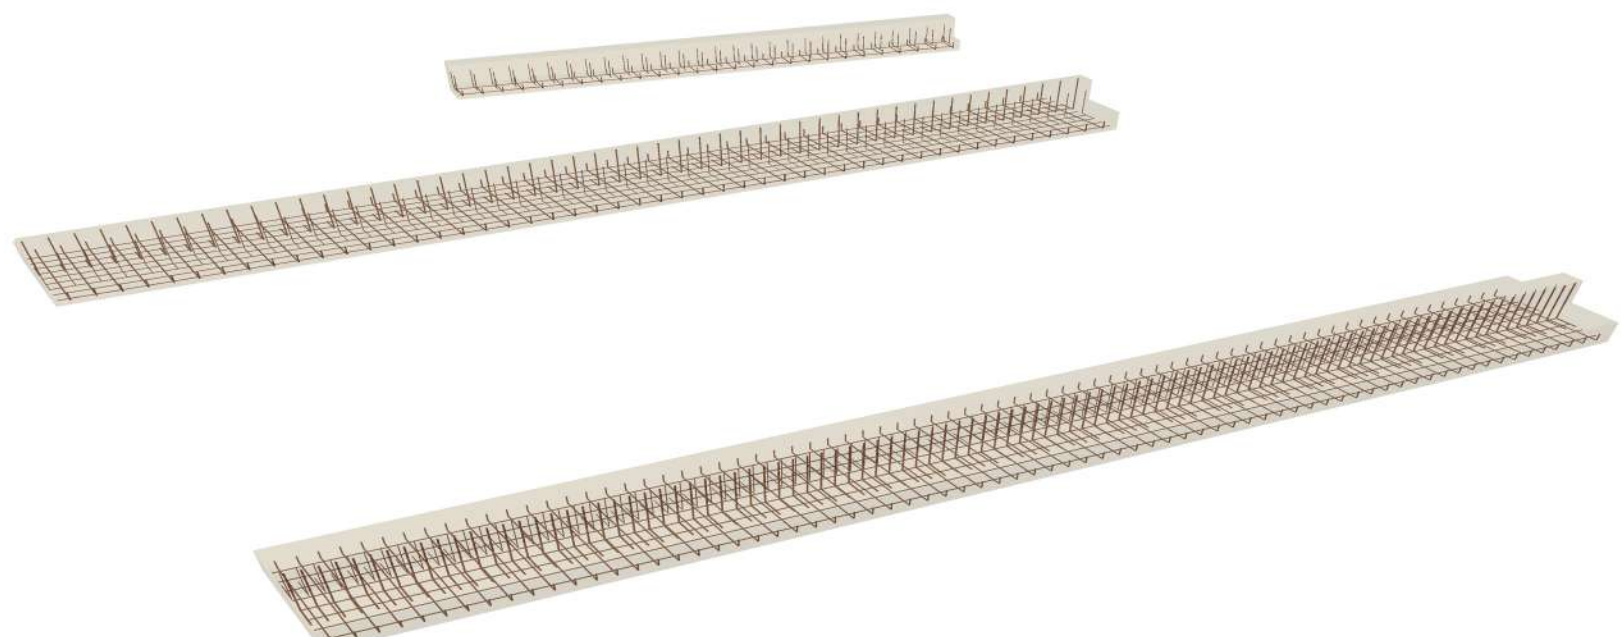

# GRATALLOPS museu del Vi i centre de Dia

Anàlisi Estructura Formigó Armat

Residència d'avis / bar

Museu /sala polivalent / botiga

Armat sabates

Armat murs contenció

Armat forjat sanitari

Armat sabates corregudes

Armat jassera forjat sanitari

Armat biga recolzament volta

Armat sabates

Armat sabates corregudes

Armat segment jassera pilars flotants

Armat segment jassera