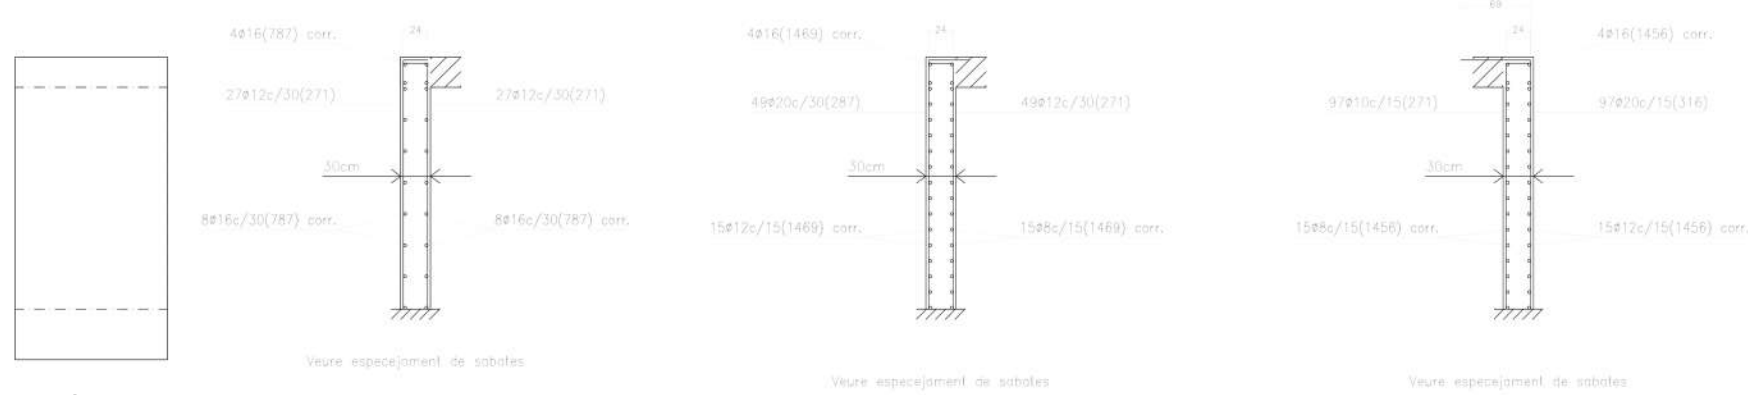

# GRATALLOPS museu del Vi i centre de Dia

Anàlisi Estructura Formigó Armat

Residència d'avis / bar

Museu /sala polivalent / botiga

Armat sabates

Armat murs contenció

Armat forjat sanitari

Armat sabates corregudes