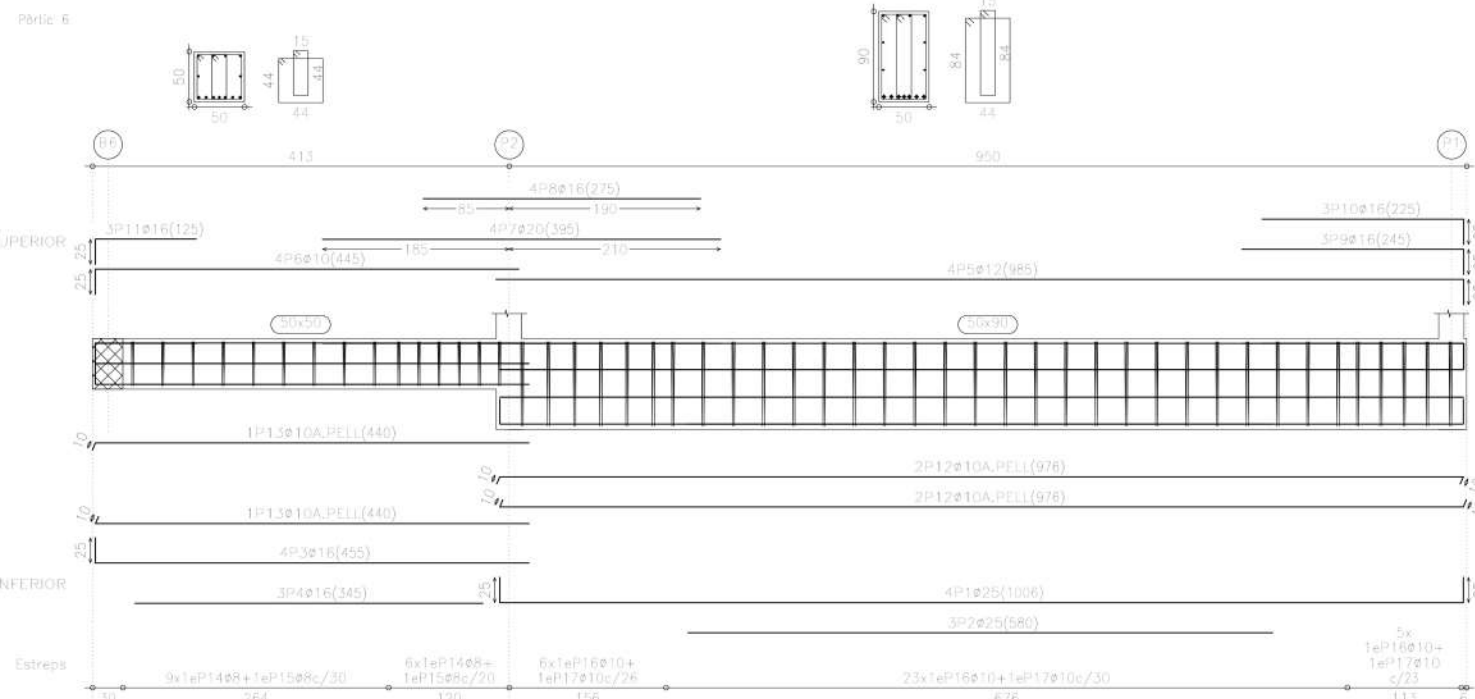

Armat biga recolzament volta