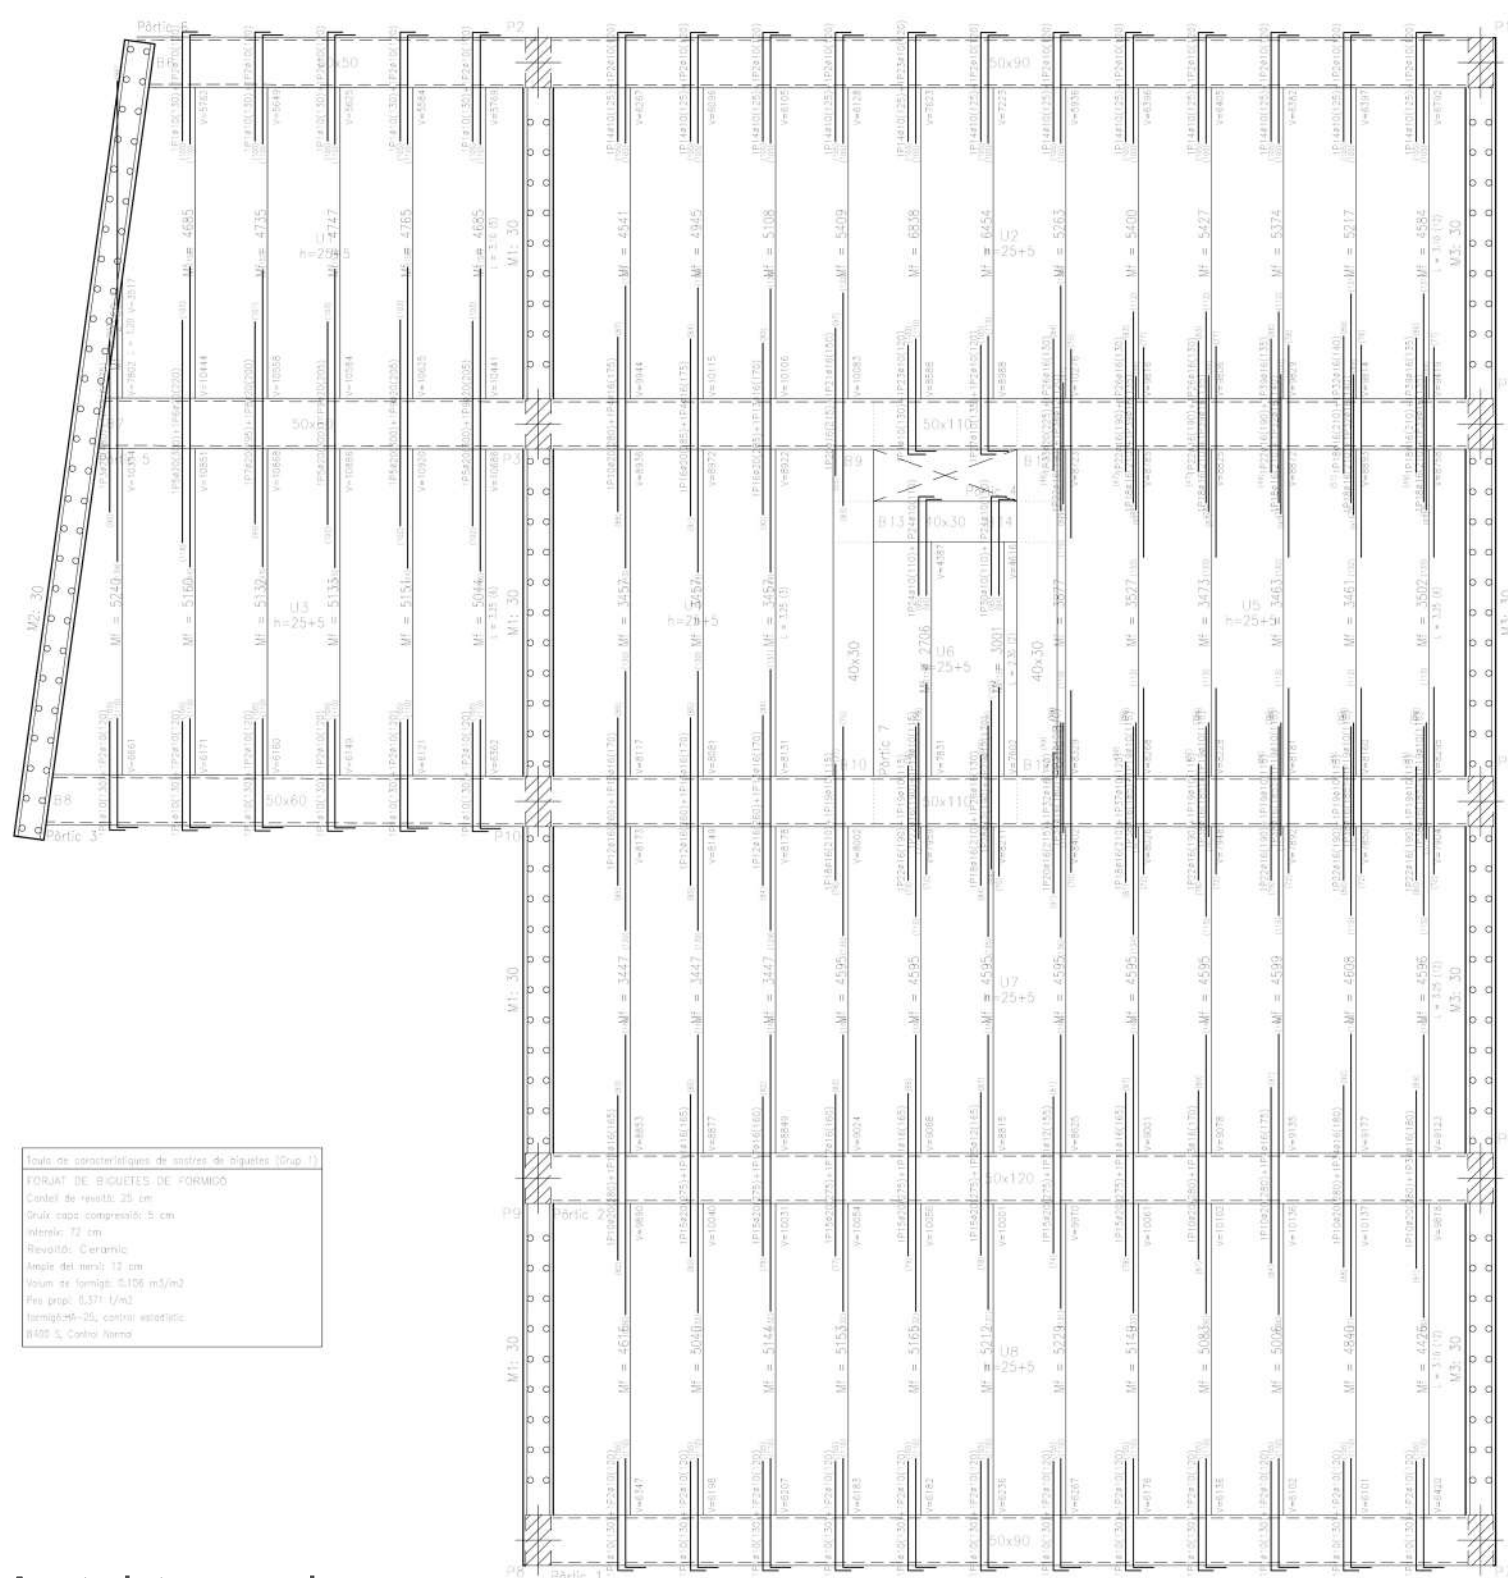

# GRATALLOPS museu del Vi i centre de Dia

Anàlisi Estructura Formigó Armat

Residència d'avis / bar

Museu /sala polivalent / botiga

Armat sabates

Armat murs contenció

Armat forjat sanitari

Armat sabates corregudes