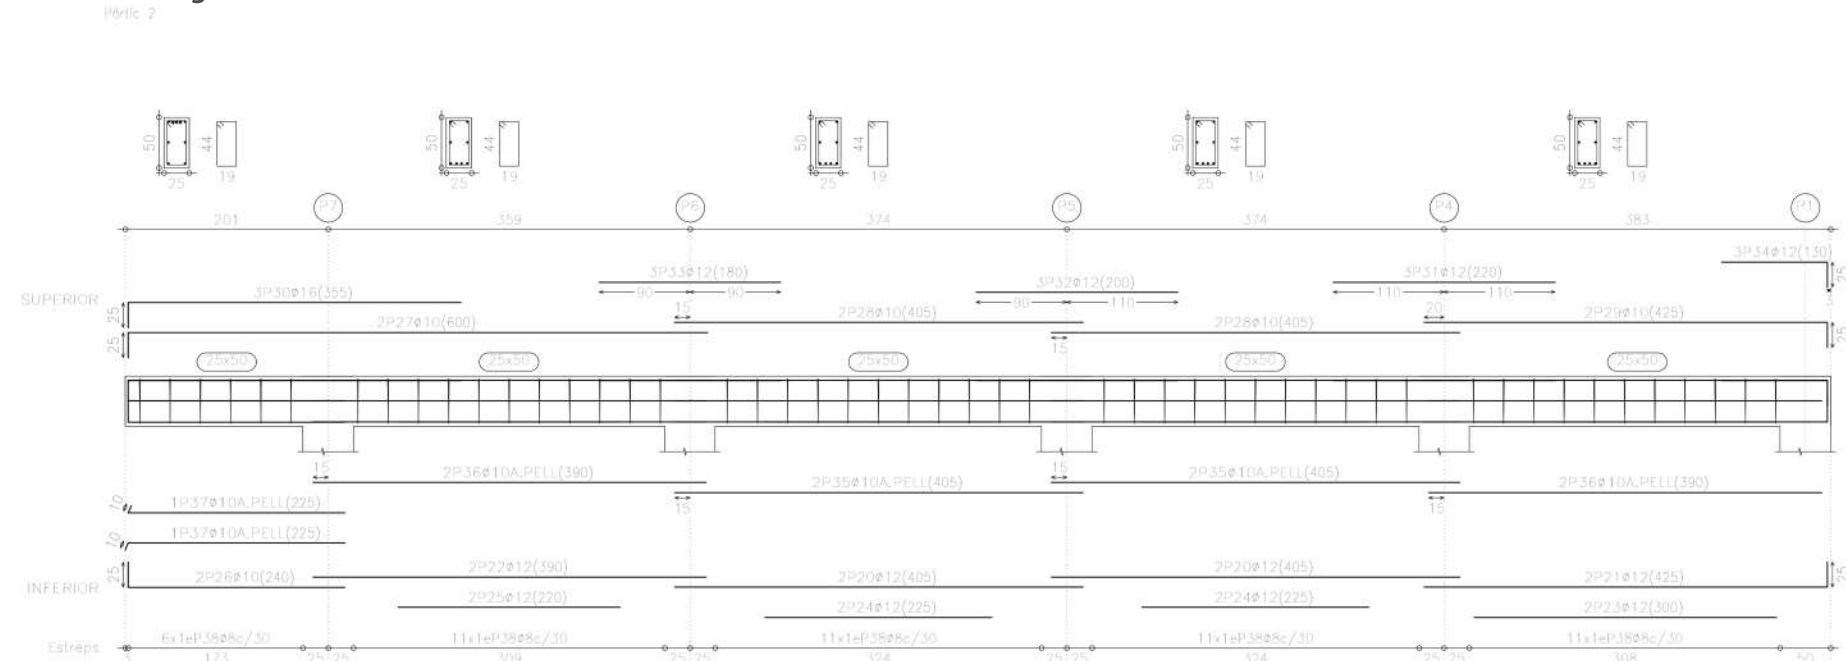

GRATALLOPS museu del Vi i centre de Dia

Anàlisi Estructura Formigó Armat

Residència d'avis / bar

Museu /sala polivalent / botiga