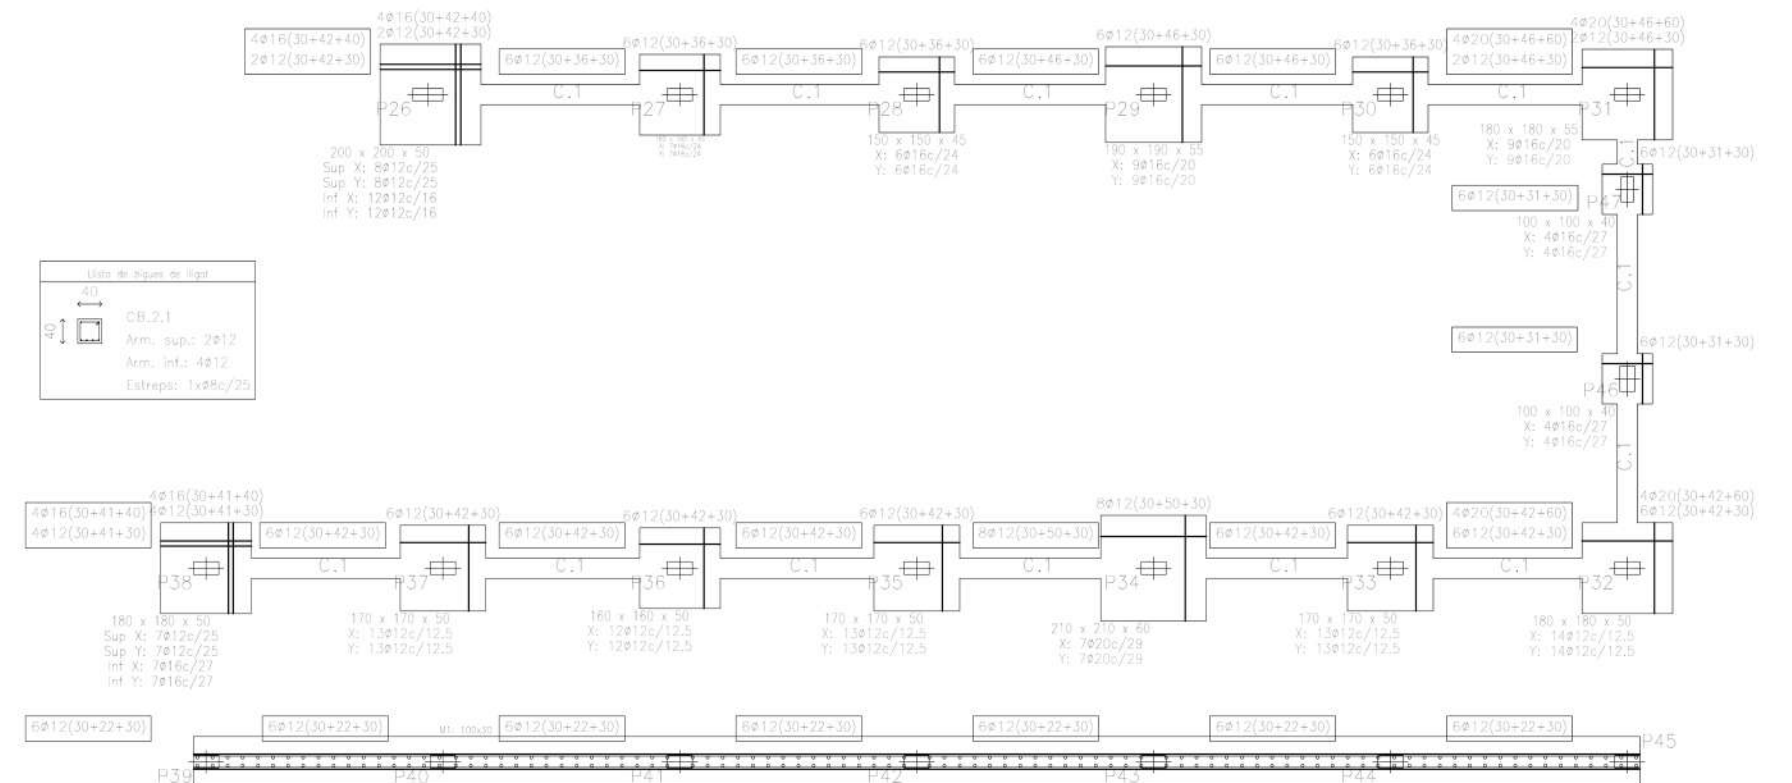

# GRATALLOPS museu del Vi i centre de Dia

Anàlisi Estructura Formigó Armat

Residència d'avis / bar

Museu /sala polivalent / botiga

Armat sabates

Armat murs contenció

Armat forjat sanitari

Armat sabates corregudes

Armat jassera forjat sanitari

Armat biga recolzament volta

Armat sabates

Armat sabates corregudes

Armat segment jassera pilars flotants

Armat segment jassera