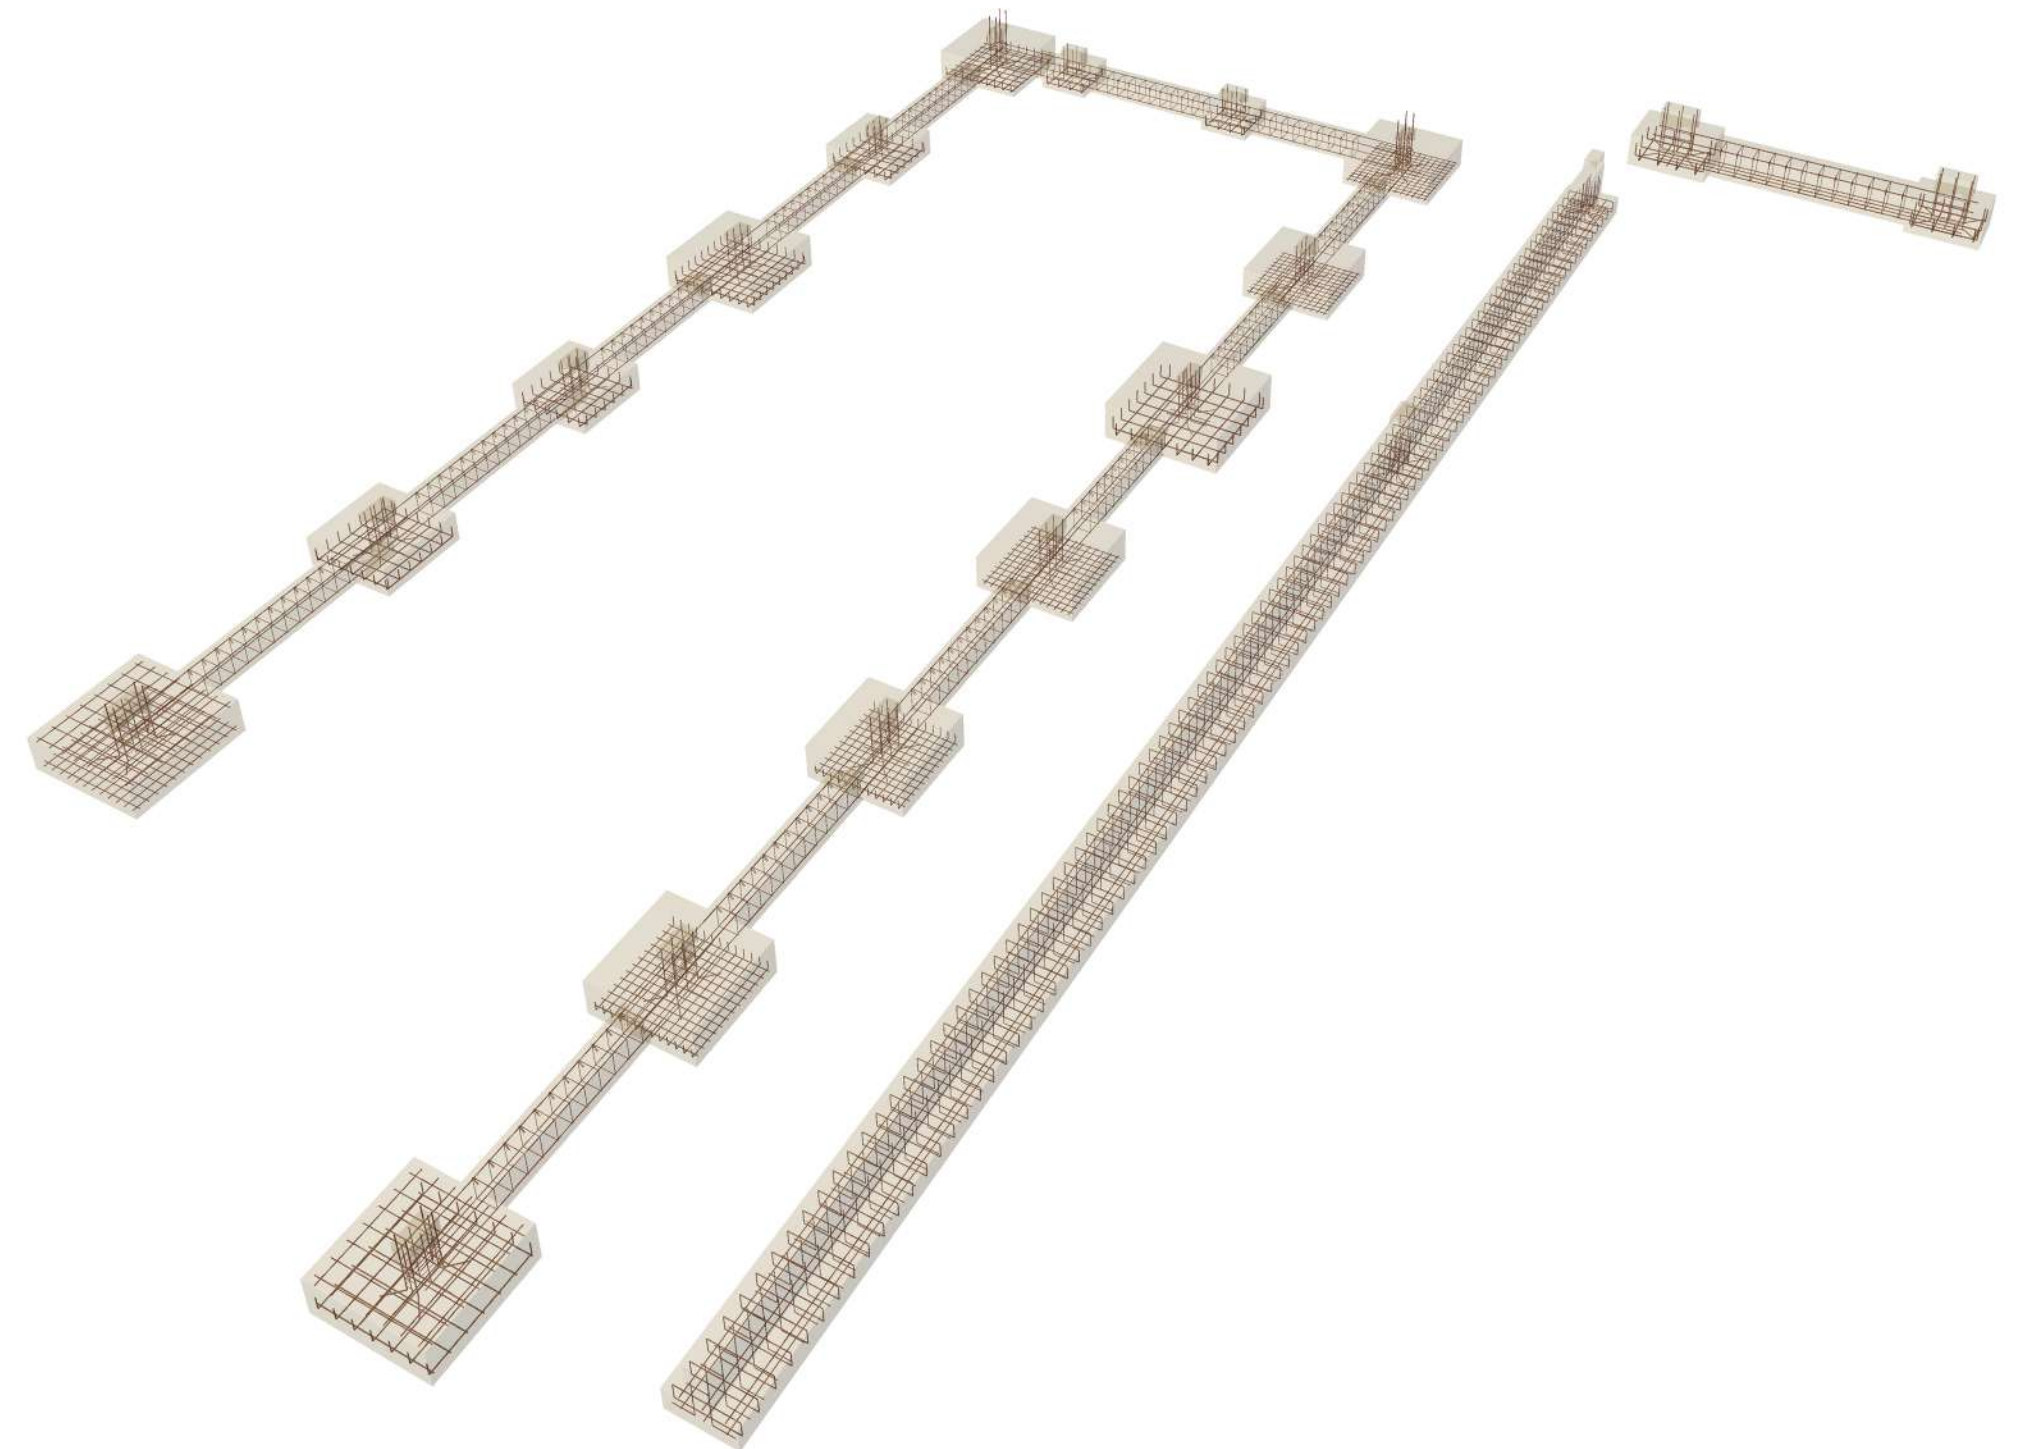

# GRATALLOPS museu del Vi i centre de Dia

Anàlisi Estructura Formigó Armat

Residència d'avis / bar

Museu /sala polivalent / botiga

Armat sabates

Armat murs contenció

Armat forjat sanitari

Armat sabates corregudes

Armat jassera forjat sanitari

Armat biga recolzament volta

Armat sabates

Armat sabates corregudes

Armat segment jassera pilars flotants

Armat segment jassera