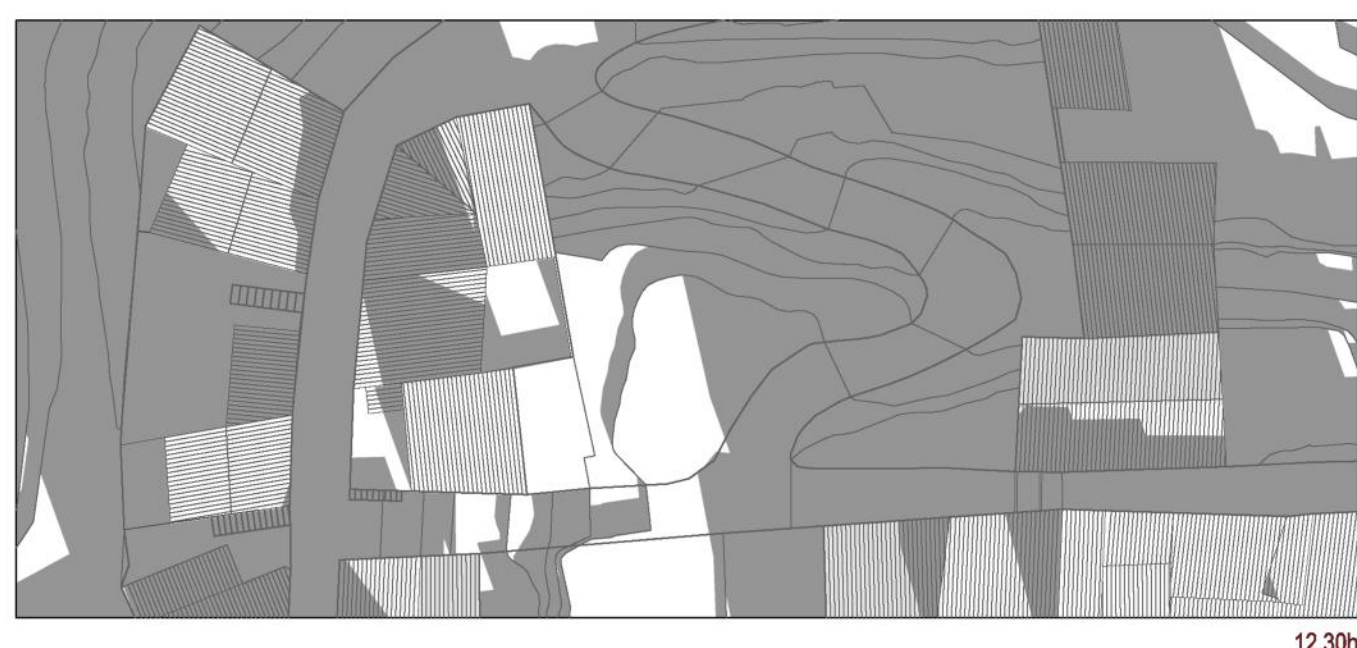

# GRATALLOPS museu del Vi y centre de Dia

Topografia i Limits

Estudi d'Ombres

Objectius

FINESTRE DEL POBLE

ESPAI PÚBLIC

CONDICIONAMENT BIOCLIMÀTIC

FÀCIL CONTROL