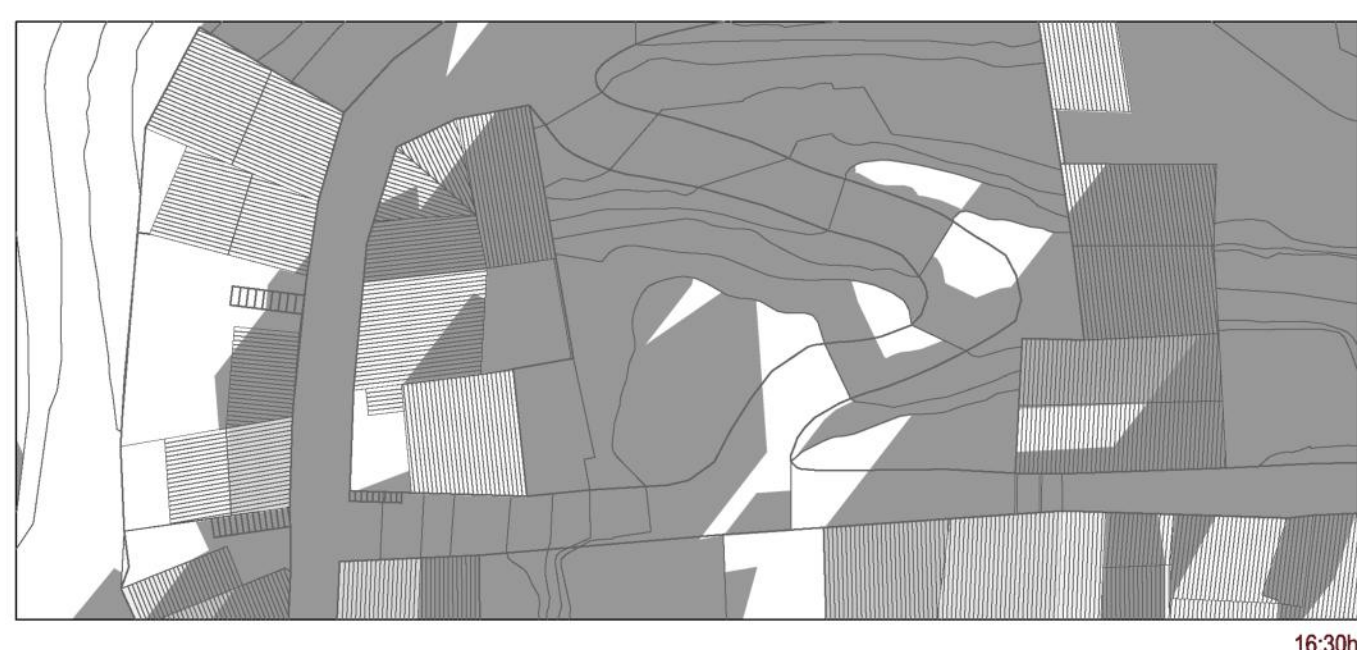

# GRATALLOPS museu del Vi y centre de Dia

Topografia i Limits

Estudi d'Ombres

Objectius

FINESTRE DEL POBLE

ESPAI PÚBLIC

CONDICIONAMENT BIOCLIMÀTIC

FÀCIL CONTROL