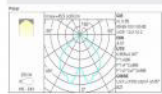

Planta Primera