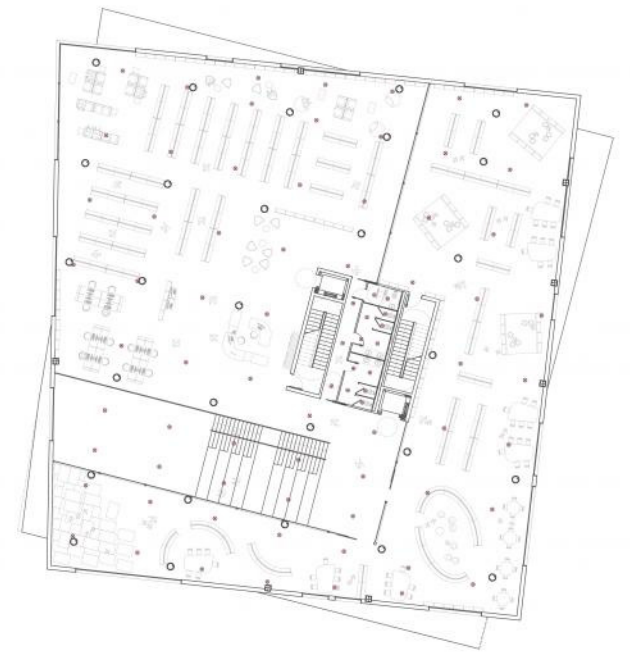

Planta Primera

Paràmetres d'il·luminació

Elements d'il·luminació