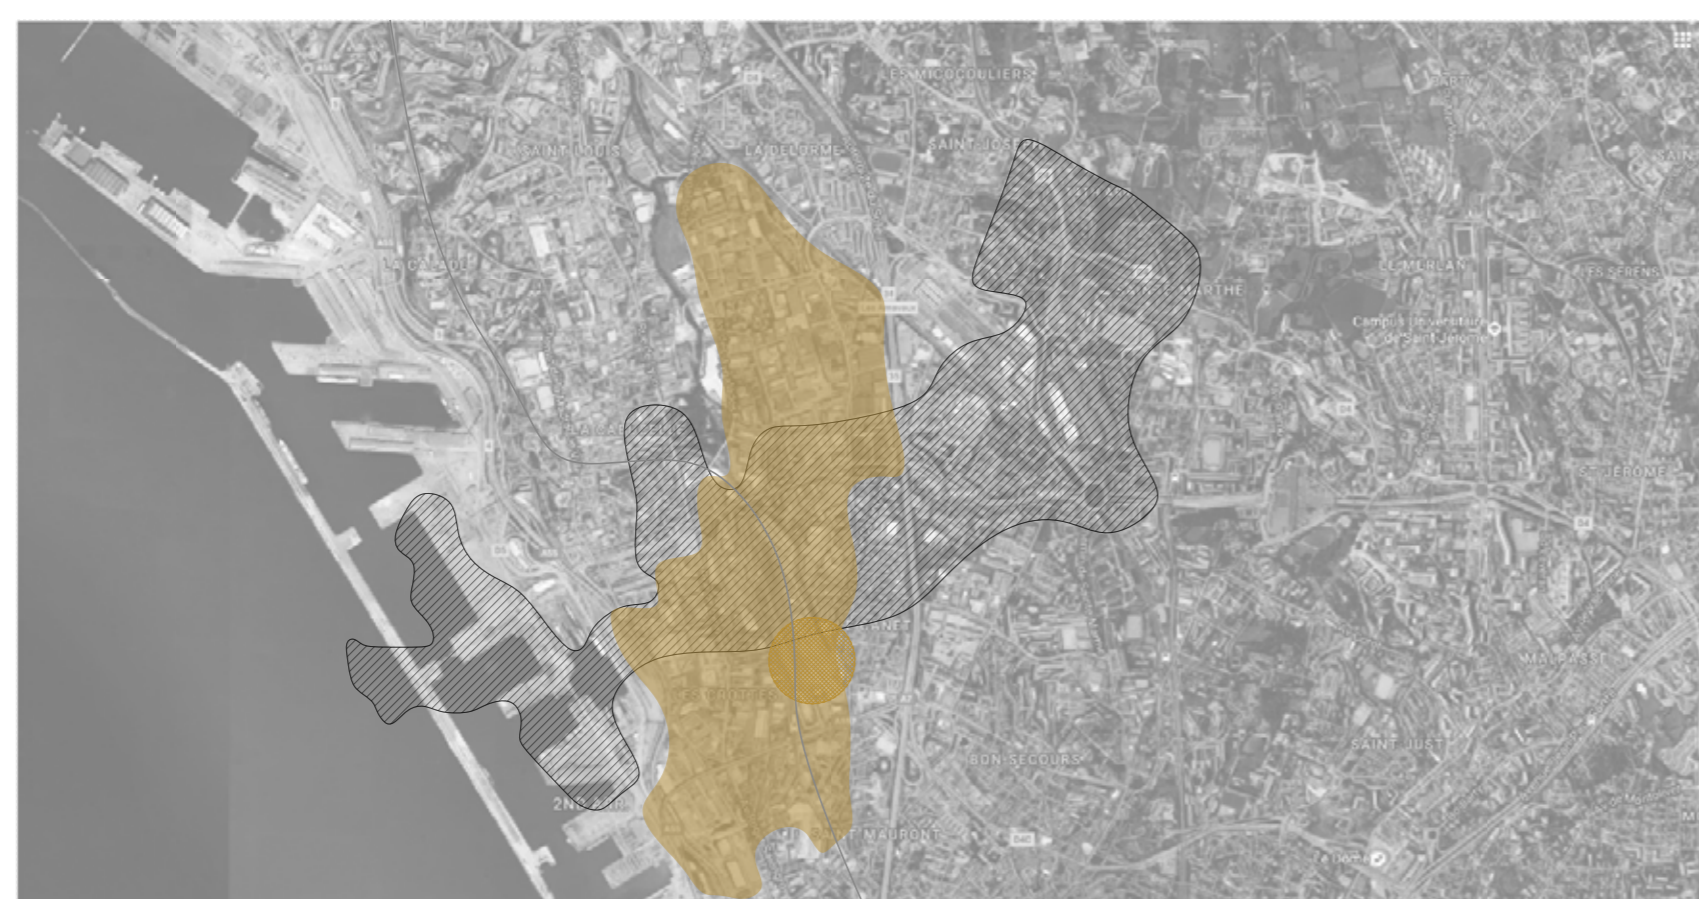

MARSELLA 396 Ha < 442 Ha