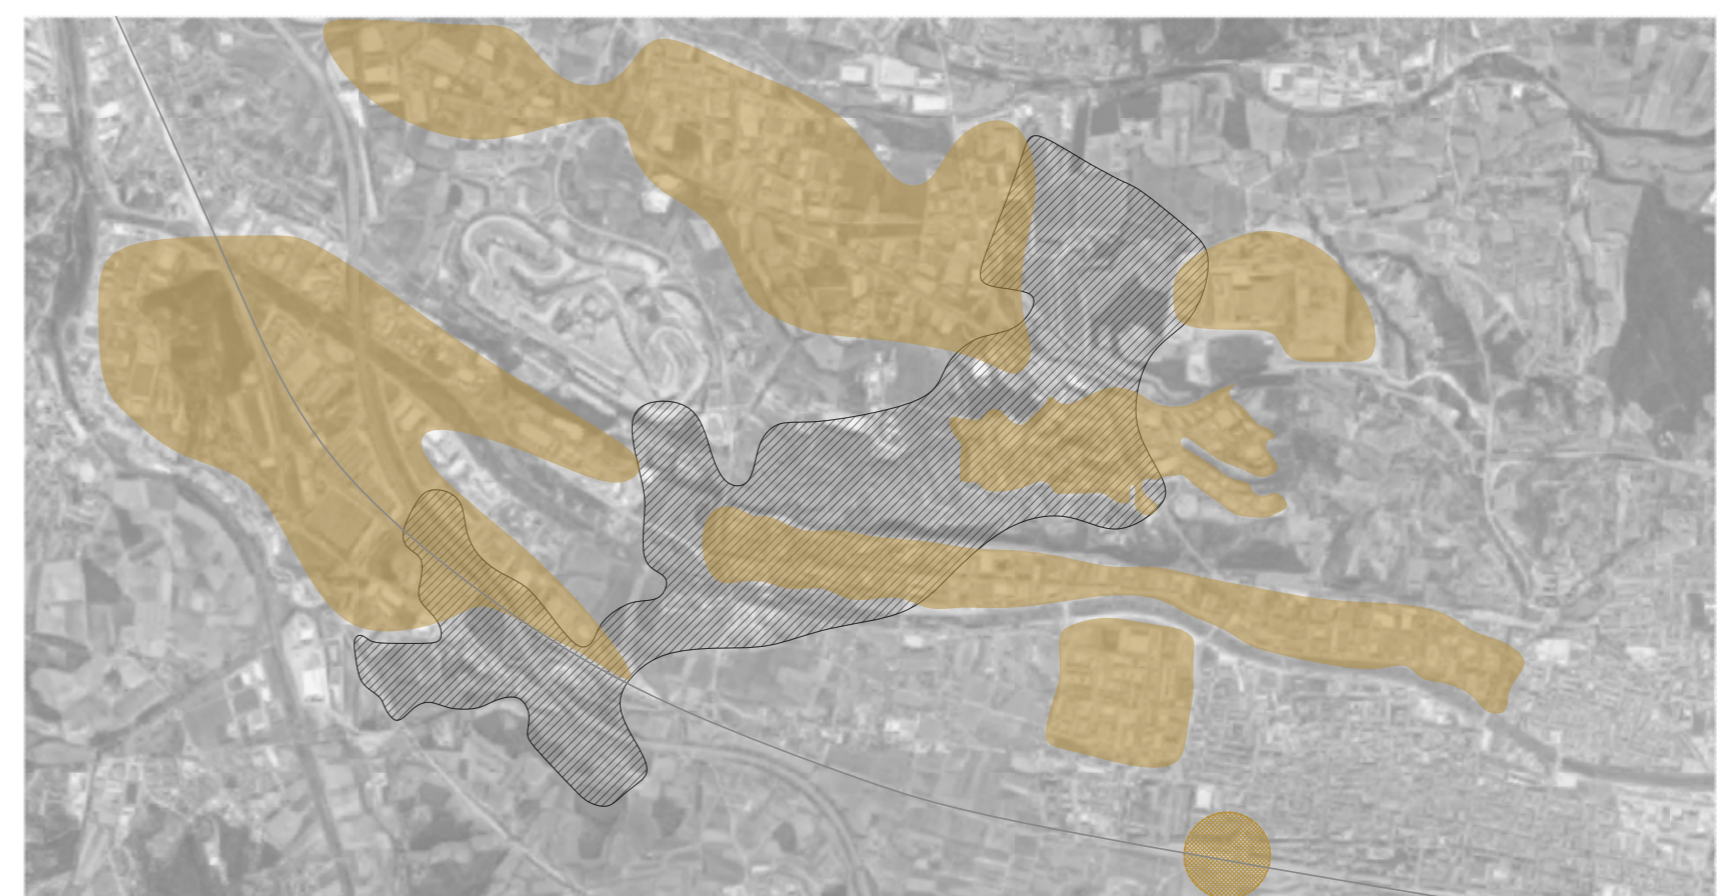

# ESCALA INDUSTRIAL

T2.PLÀNOL SITUACIÓ PROJECTE. Escala 1/8.000

GIRONA 327 Ha < 442 Ha

GRANOLLERS 851 Ha > 442 Ha

## TEIXIT INDUSTRIAL AL CORREDOR

BUDAPEST 244 Ha < 442 Ha

AMBERES 1634 Ha > 442 Ha