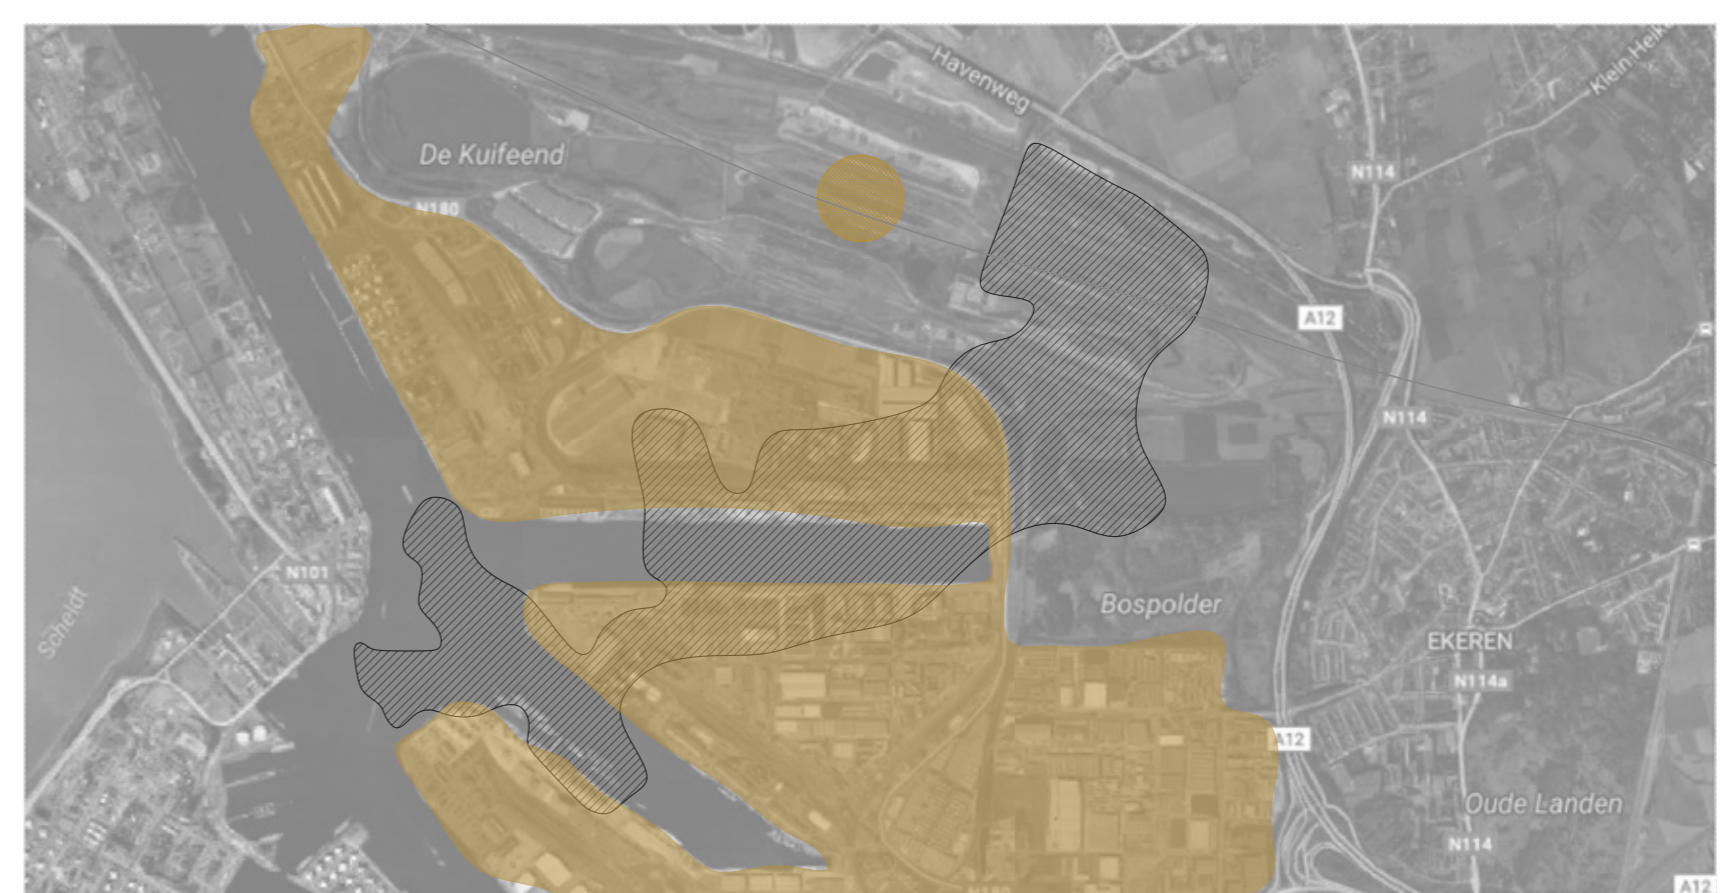

# ESCALA INDUSTRIAL

T2.PLÀNOL SITUACIÓ PROJECTE. Escala 1/8.000

GIRONA 327 Ha < 442 Ha

GRANOLLERS 851 Ha > 442 Ha

## TEIXIT INDUSTRIAL AL CORREDOR

BUDAPEST 244 Ha < 442 Ha

AMBERES 1634 Ha > 442 Ha