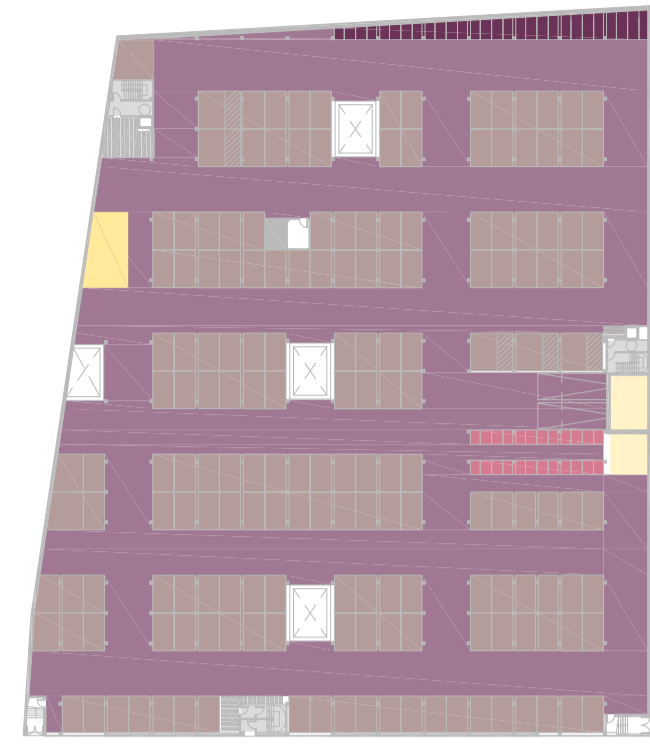

Zonificació

Superfícies

Superfície Útil Total 7.159,08 m²

■	Espai circulació	3884,38 m ²
■	Banyes	43,13 m ²
■	Places cotxes	2.661,78 m ²
■	Places motos	113,52 m ²
■	Places bicicletes	320,72 m ²
■	Dipòsit / instal·lac.	65,25m ²
■	Sortida Emergèn.	70,30 m ²
	Places Turismes	183 ud.
	Places Minúsvalls	4 ud.
	Places Motocicletes	32 ud.
	Places Bicicletes	72 ud.

Imatge Exterior

VE1 Vista c/ Residència

ESCOLA D'ART I DISSENY AL BARRI DE SANT ANDREU- BARCELONA

Alçat Carrer Lanzarote

E: 1/250

Planta Soterrani

E: 1/500

Escala 1/500