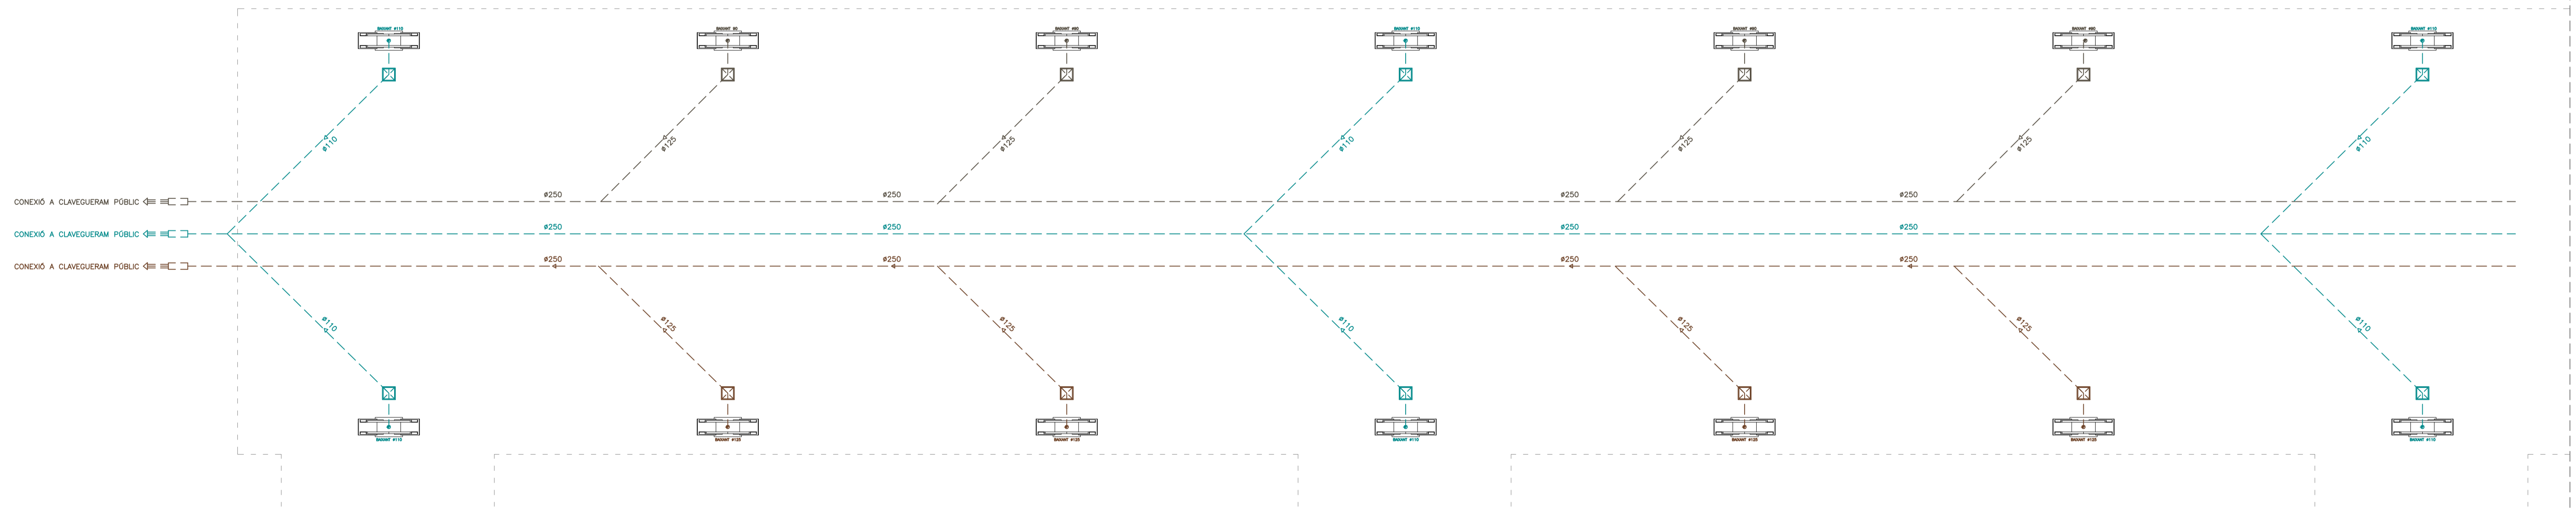

SIMBOLOGIA PROTECCIONS CONTRA INCENDIS	
	Conducte d'extracció i ventilació
	Conducte d'evacuació d'aigües grises
	Conducte d'evacuació d'aigües fecals
	Conducte d'evacuació d'aigües pluvials
	Direcció de la pendent del conducte
	Baixant
	Extrator de ventilació
	Campo extractora
	Conducte vertical de ventilació
	Bunero sifònica
	Arqueta sifònica registrable
	Arqueta registrable 70x70 (peu baixant)
Instal·lació penjada del sostre, amb una pendent d' 1,5%	

INSTAL·LACIÓ DE SANEJAMENT PLANTA TIPUS

INSTAL·LACIÓ DE SANEJAMENT PENJADA PLANTA BAIXA

INSTAL·LACIÓ DE CLAVEGUERAM SOTERRADA