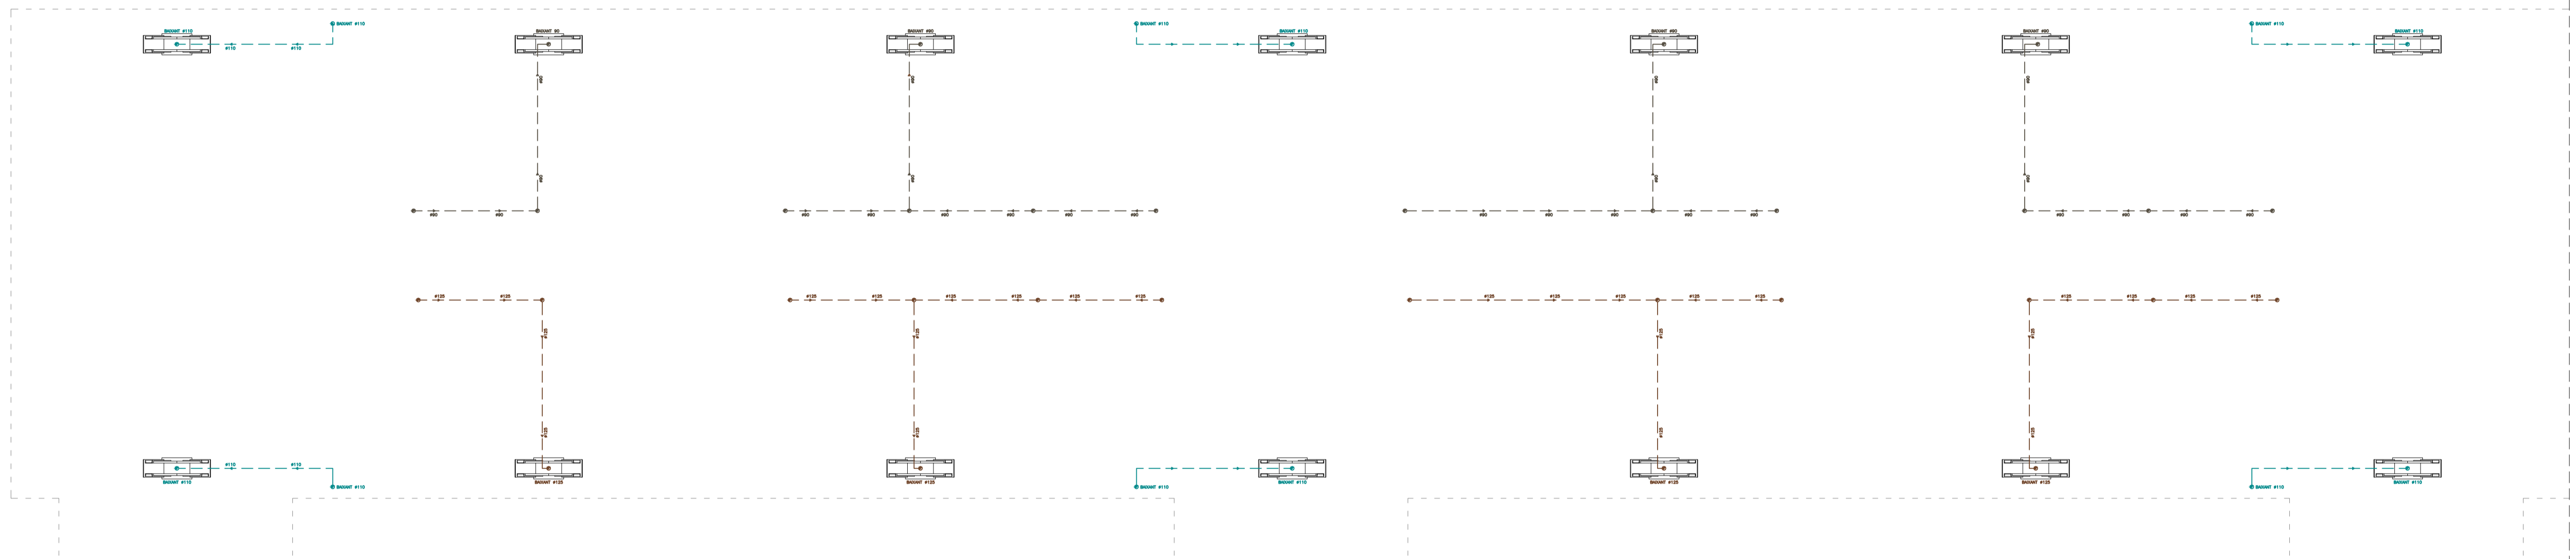

SIMBOLOGIA PROTECCIONS CONTRA INCENDIS	
	Conducte d'extracció i ventilació
	Conducte d'evacuació d'aigües grises
	Conducte d'evacuació d'aigües fecals
	Conducte d'evacuació d'aigües pluvials
	Direcció de la pendent del conducte
	Baixant
	Extrator de ventilació
	Campo extractora
	Conducte vertical de ventilació
	Bunero sifònica
	Arqueta sifònica registrable
	Arqueta registrable 70x70 (peu baixant)
Instal·lació penjada del sostre, amb una pendent d' 1,5%	

INSTAL·LACIÓ DE SANEJAMENT PLANTA TIPUS

INSTAL·LACIÓ DE SANEJAMENT PENJADA PLANTA BAIXA

INSTAL·LACIÓ DE CLAVEGUERAM SOTERRADA