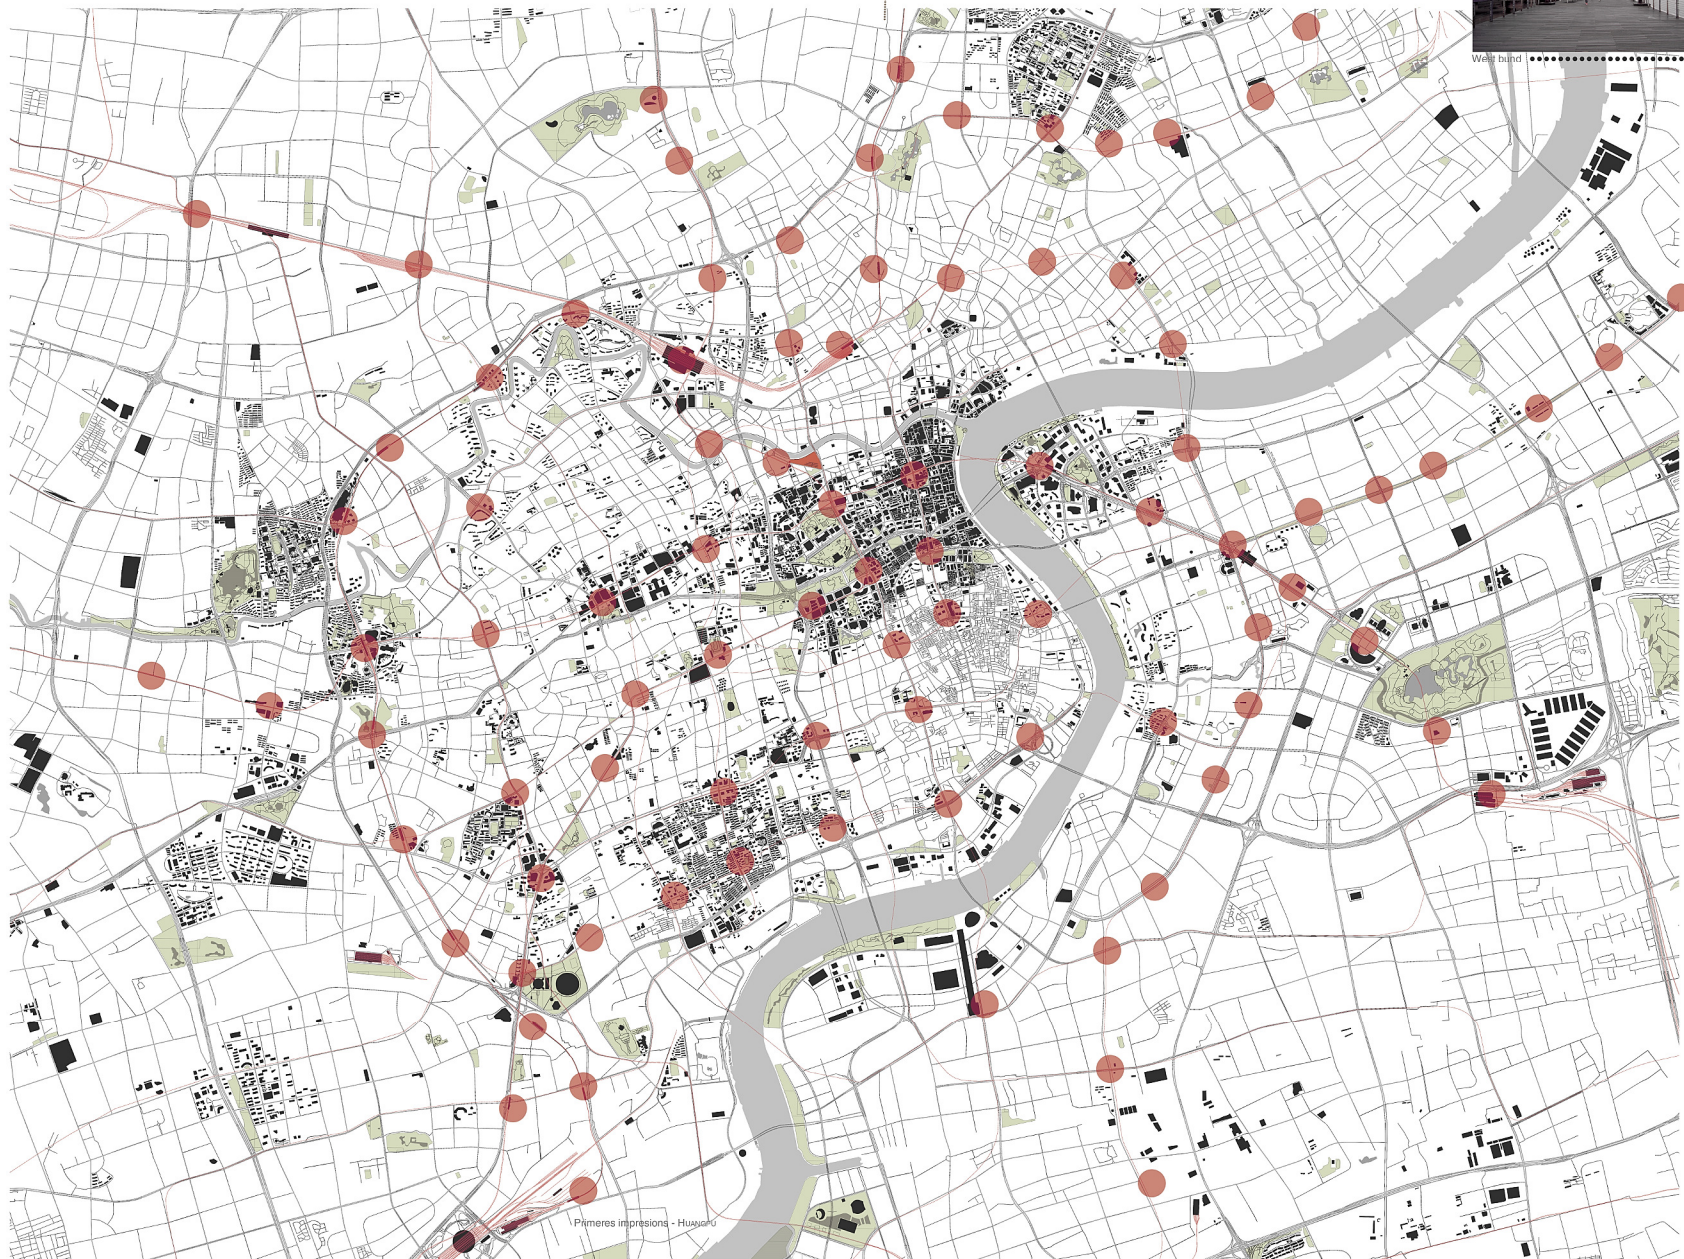

Extraradi - Promocions Socials

TEIXITS

CBD - Central Bundt

Casc Antic / Concesions Internacionals

PLANOL FOCUS INTERVENCO

Primeres impresions - Huesos

PLANOL GENERAL

Shanghai Ciutat

Extensió: 6.340km2 / Població (censada): 24.256.800hab / Densitat: 3.826hab/km2

Promocions socials

Carrer tipus Lilong

Wells bundt

East Bundt / zona industrial

Central Bundt

Carrer tipus concesio

DENSITATS

- Mitja-Alta densitat / Extraradi Shanghai / Poligons de vivendes / vivendes socials
- Mitja densitat / Zona Metropolitana Shanghai / Promocions de vivendes
- Mitja densitat / Zona Metropolitana Shanghai / Promocions de vivendes
- Alta densitat / CBD Shanghai / Torres + Lilongs