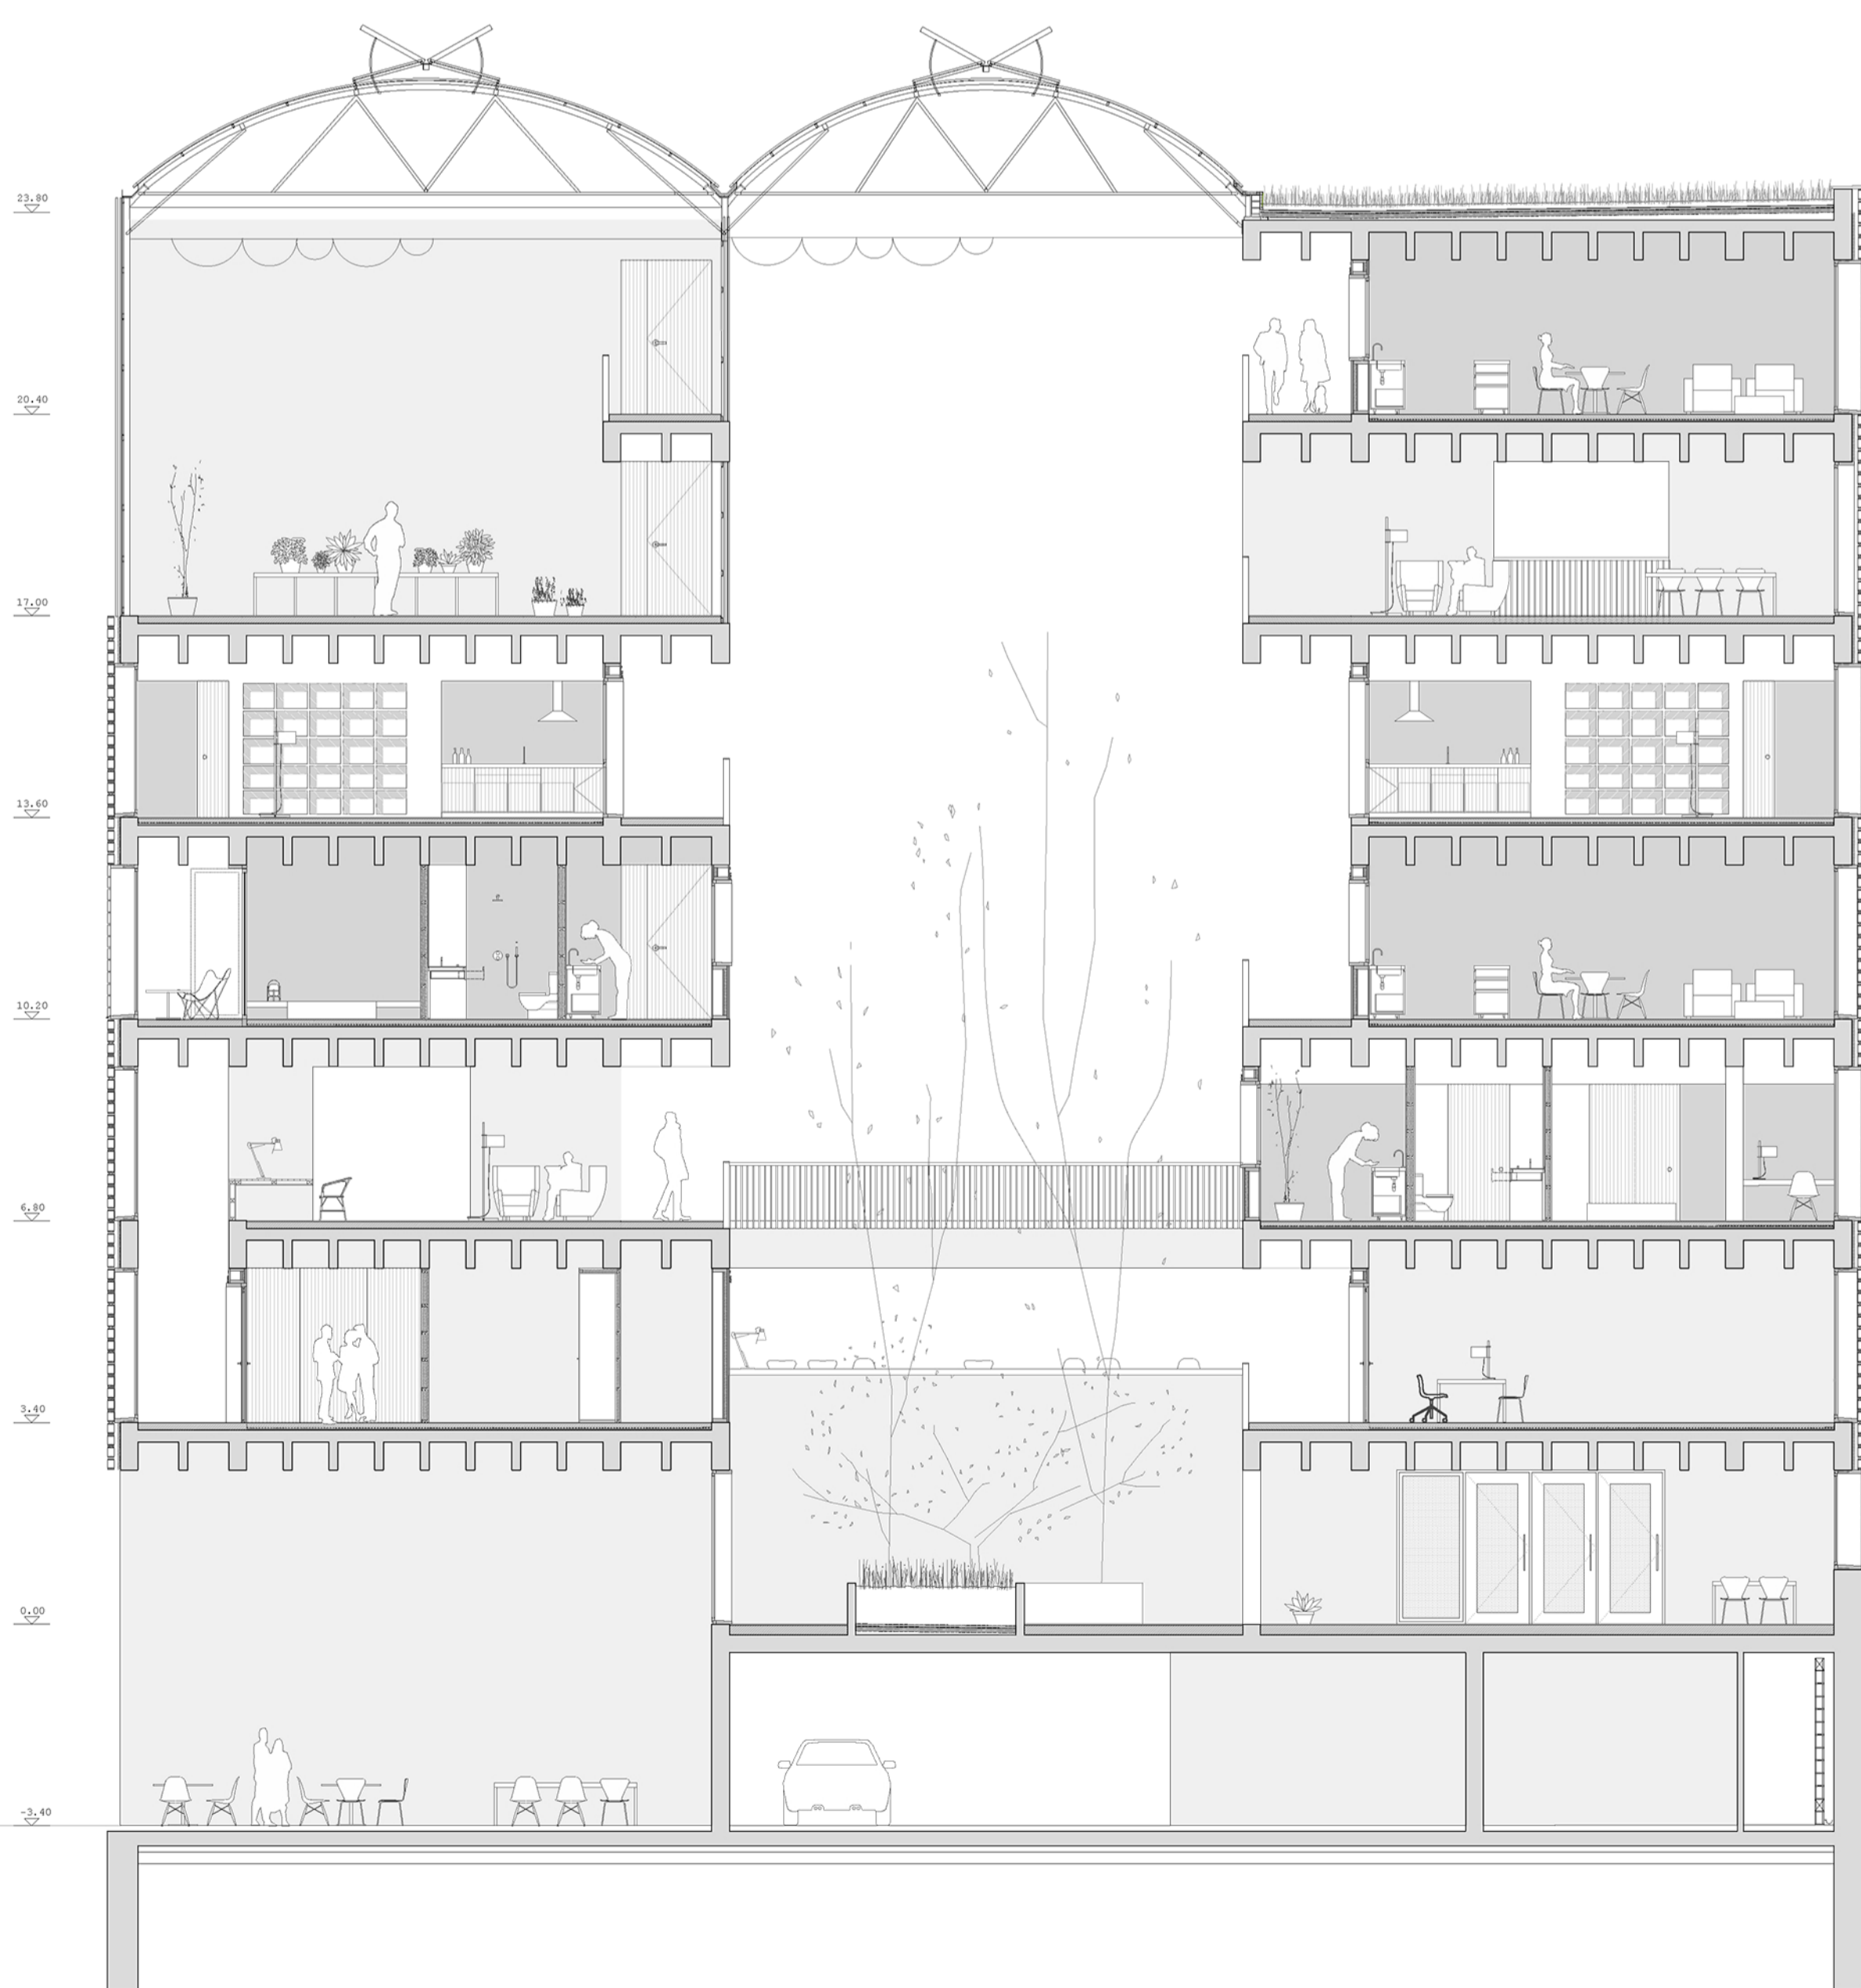

planta sisena 1:100

habitatges tutelats

habitatges	m <sup>2</sup>
h01 habitatge tipus 01	56,00
h02 habitatge tipus 02	56,00
h03 habitatge tipus 03	71,90
<b>espai comunitari</b>	
c01 sala visita	71,90
c02 espai relació	61,90
<b>instal·lacions</b>	
i01 sala de caldera	56,00
<b>coberta</b>	
o01 terra	261,00
o02 espai polivalent	112,00

secció transversal 1:100

secció transversal 1:100