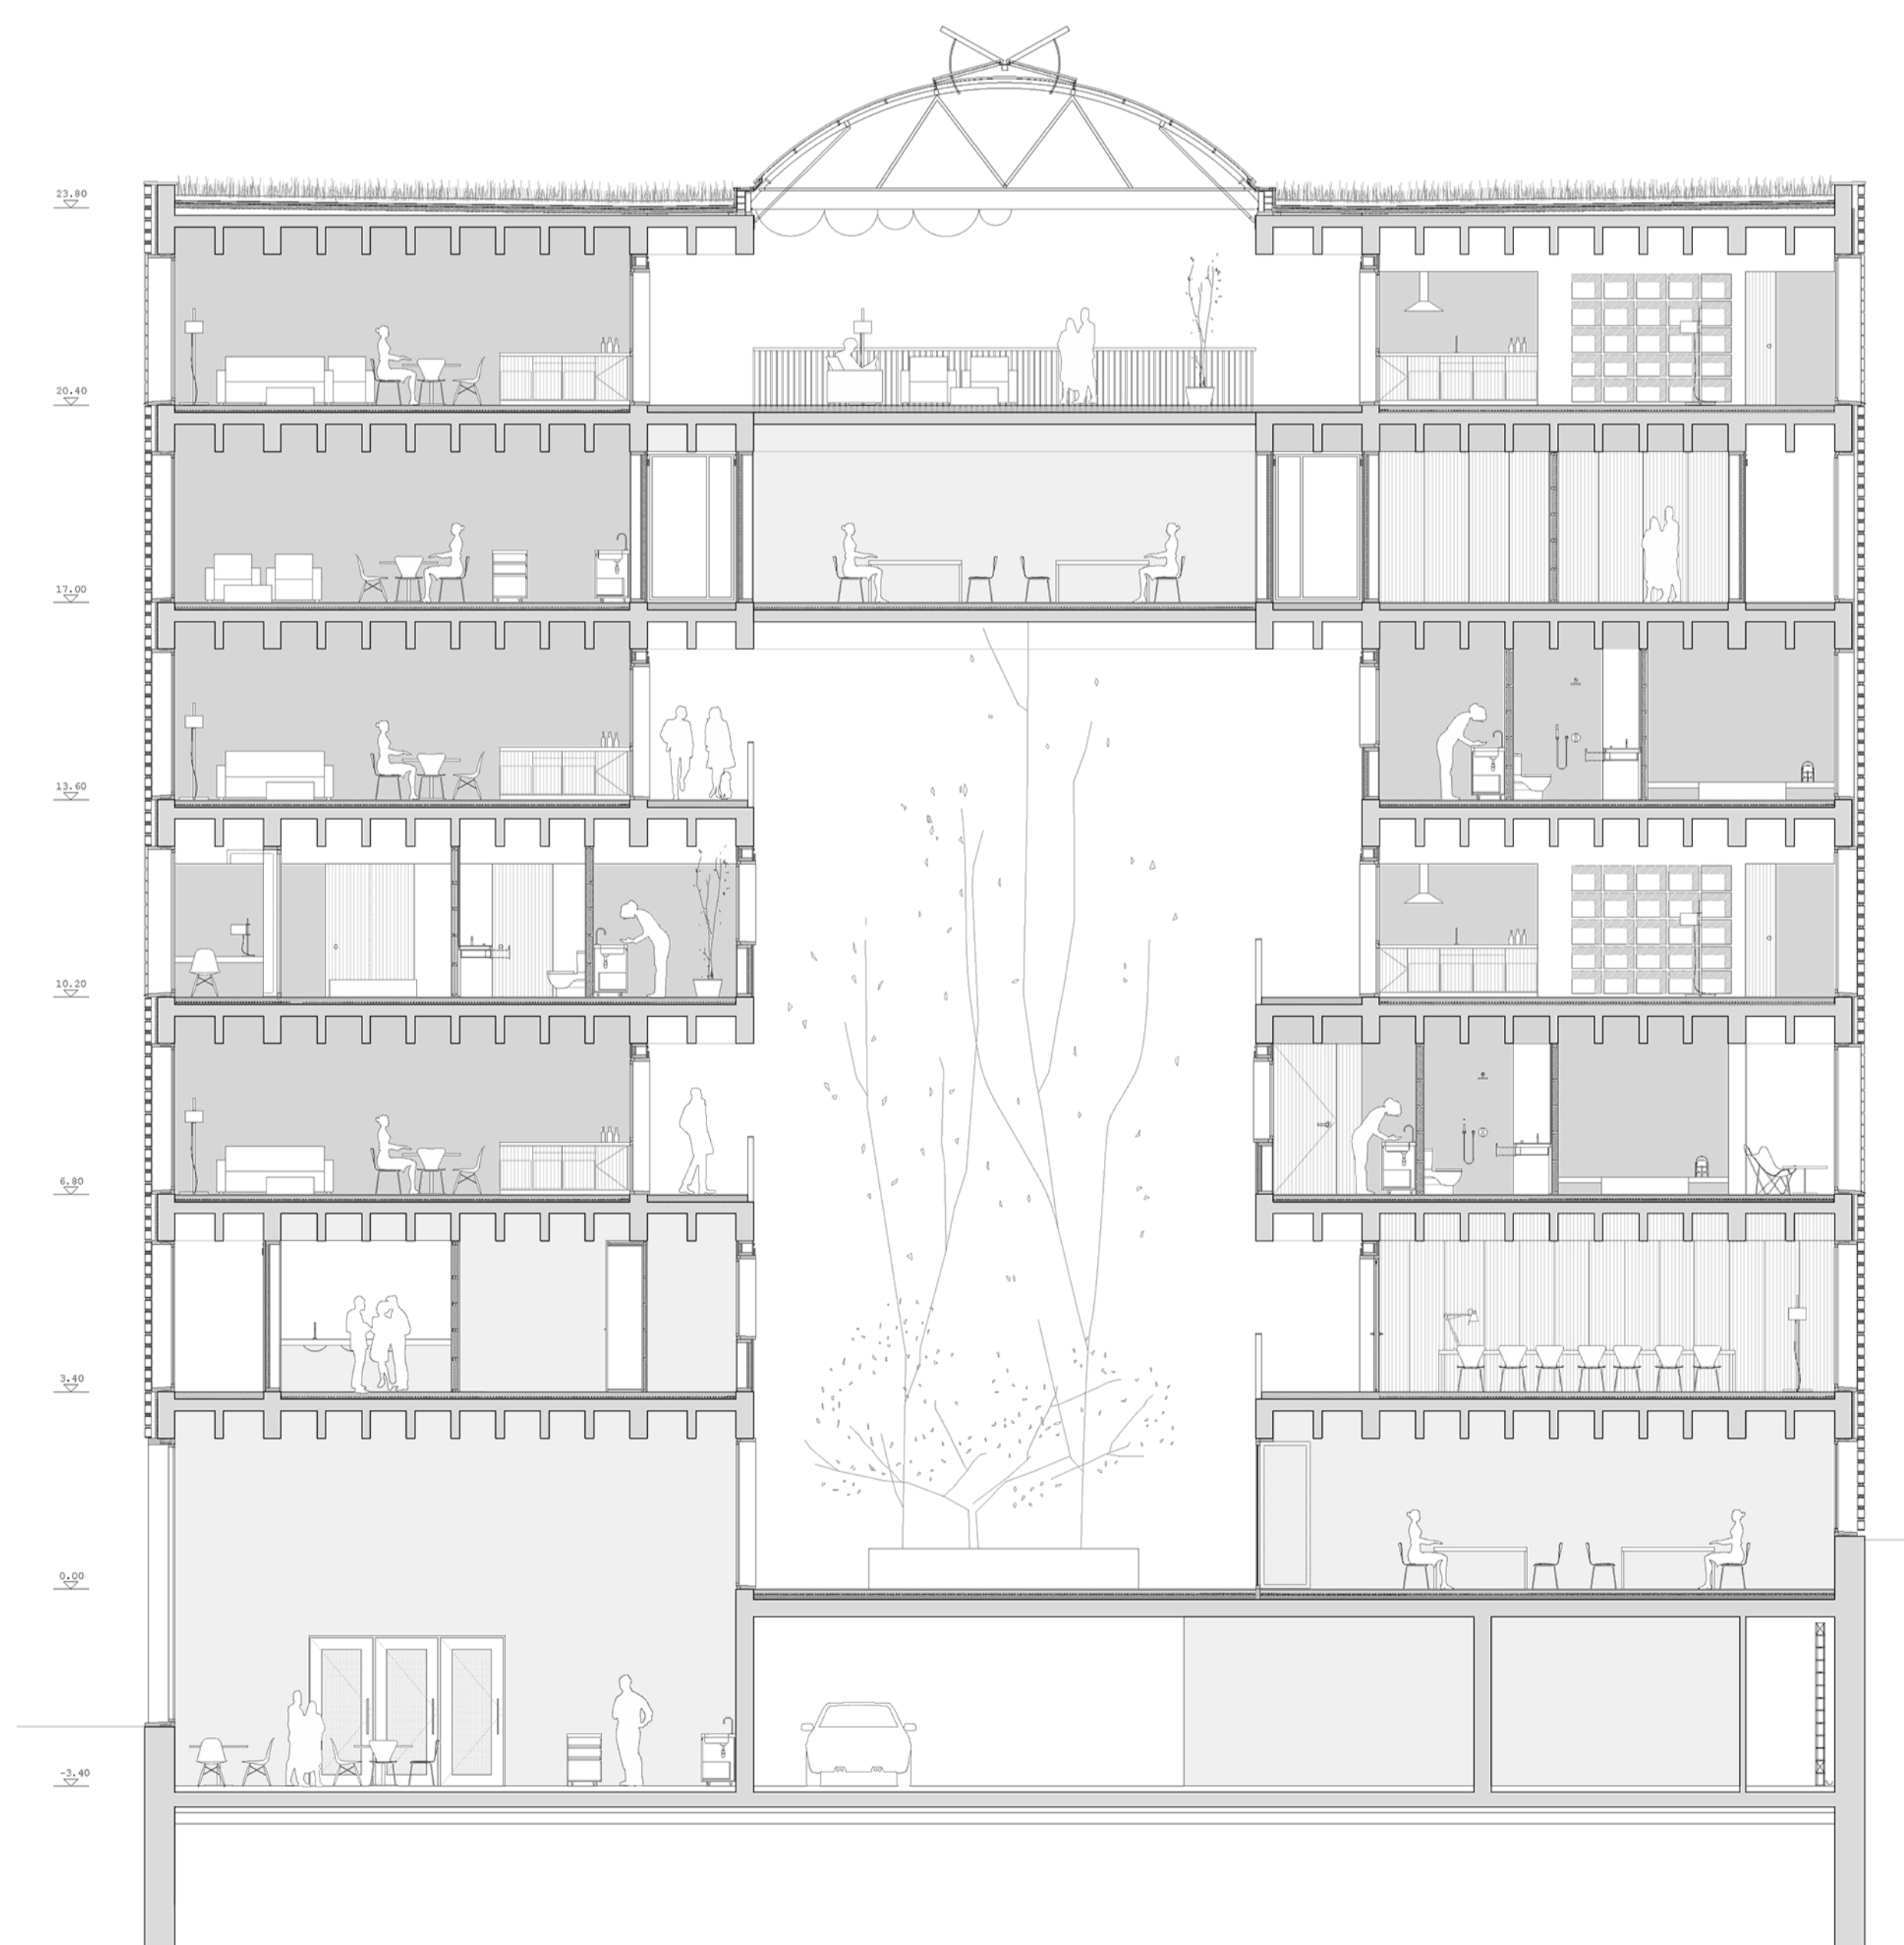

planta sisena 1:100

habitatges tutelats

habitatges	m <sup>2</sup>
h01 habitatge tipus 01	56,00
h02 habitatge tipus 02	56,00
h03 habitatge tipus 03	71,90
<b>espai comunitari</b>	
c01 sala visita	71,90
c02 espai relació	61,90
<b>instal·lacions</b>	
i01 sala de caldera	56,00
<b>coberta</b>	
o01 terra	261,00
o02 espai polivalent	112,00

secció transversal 1:100

secció transversal 1:100