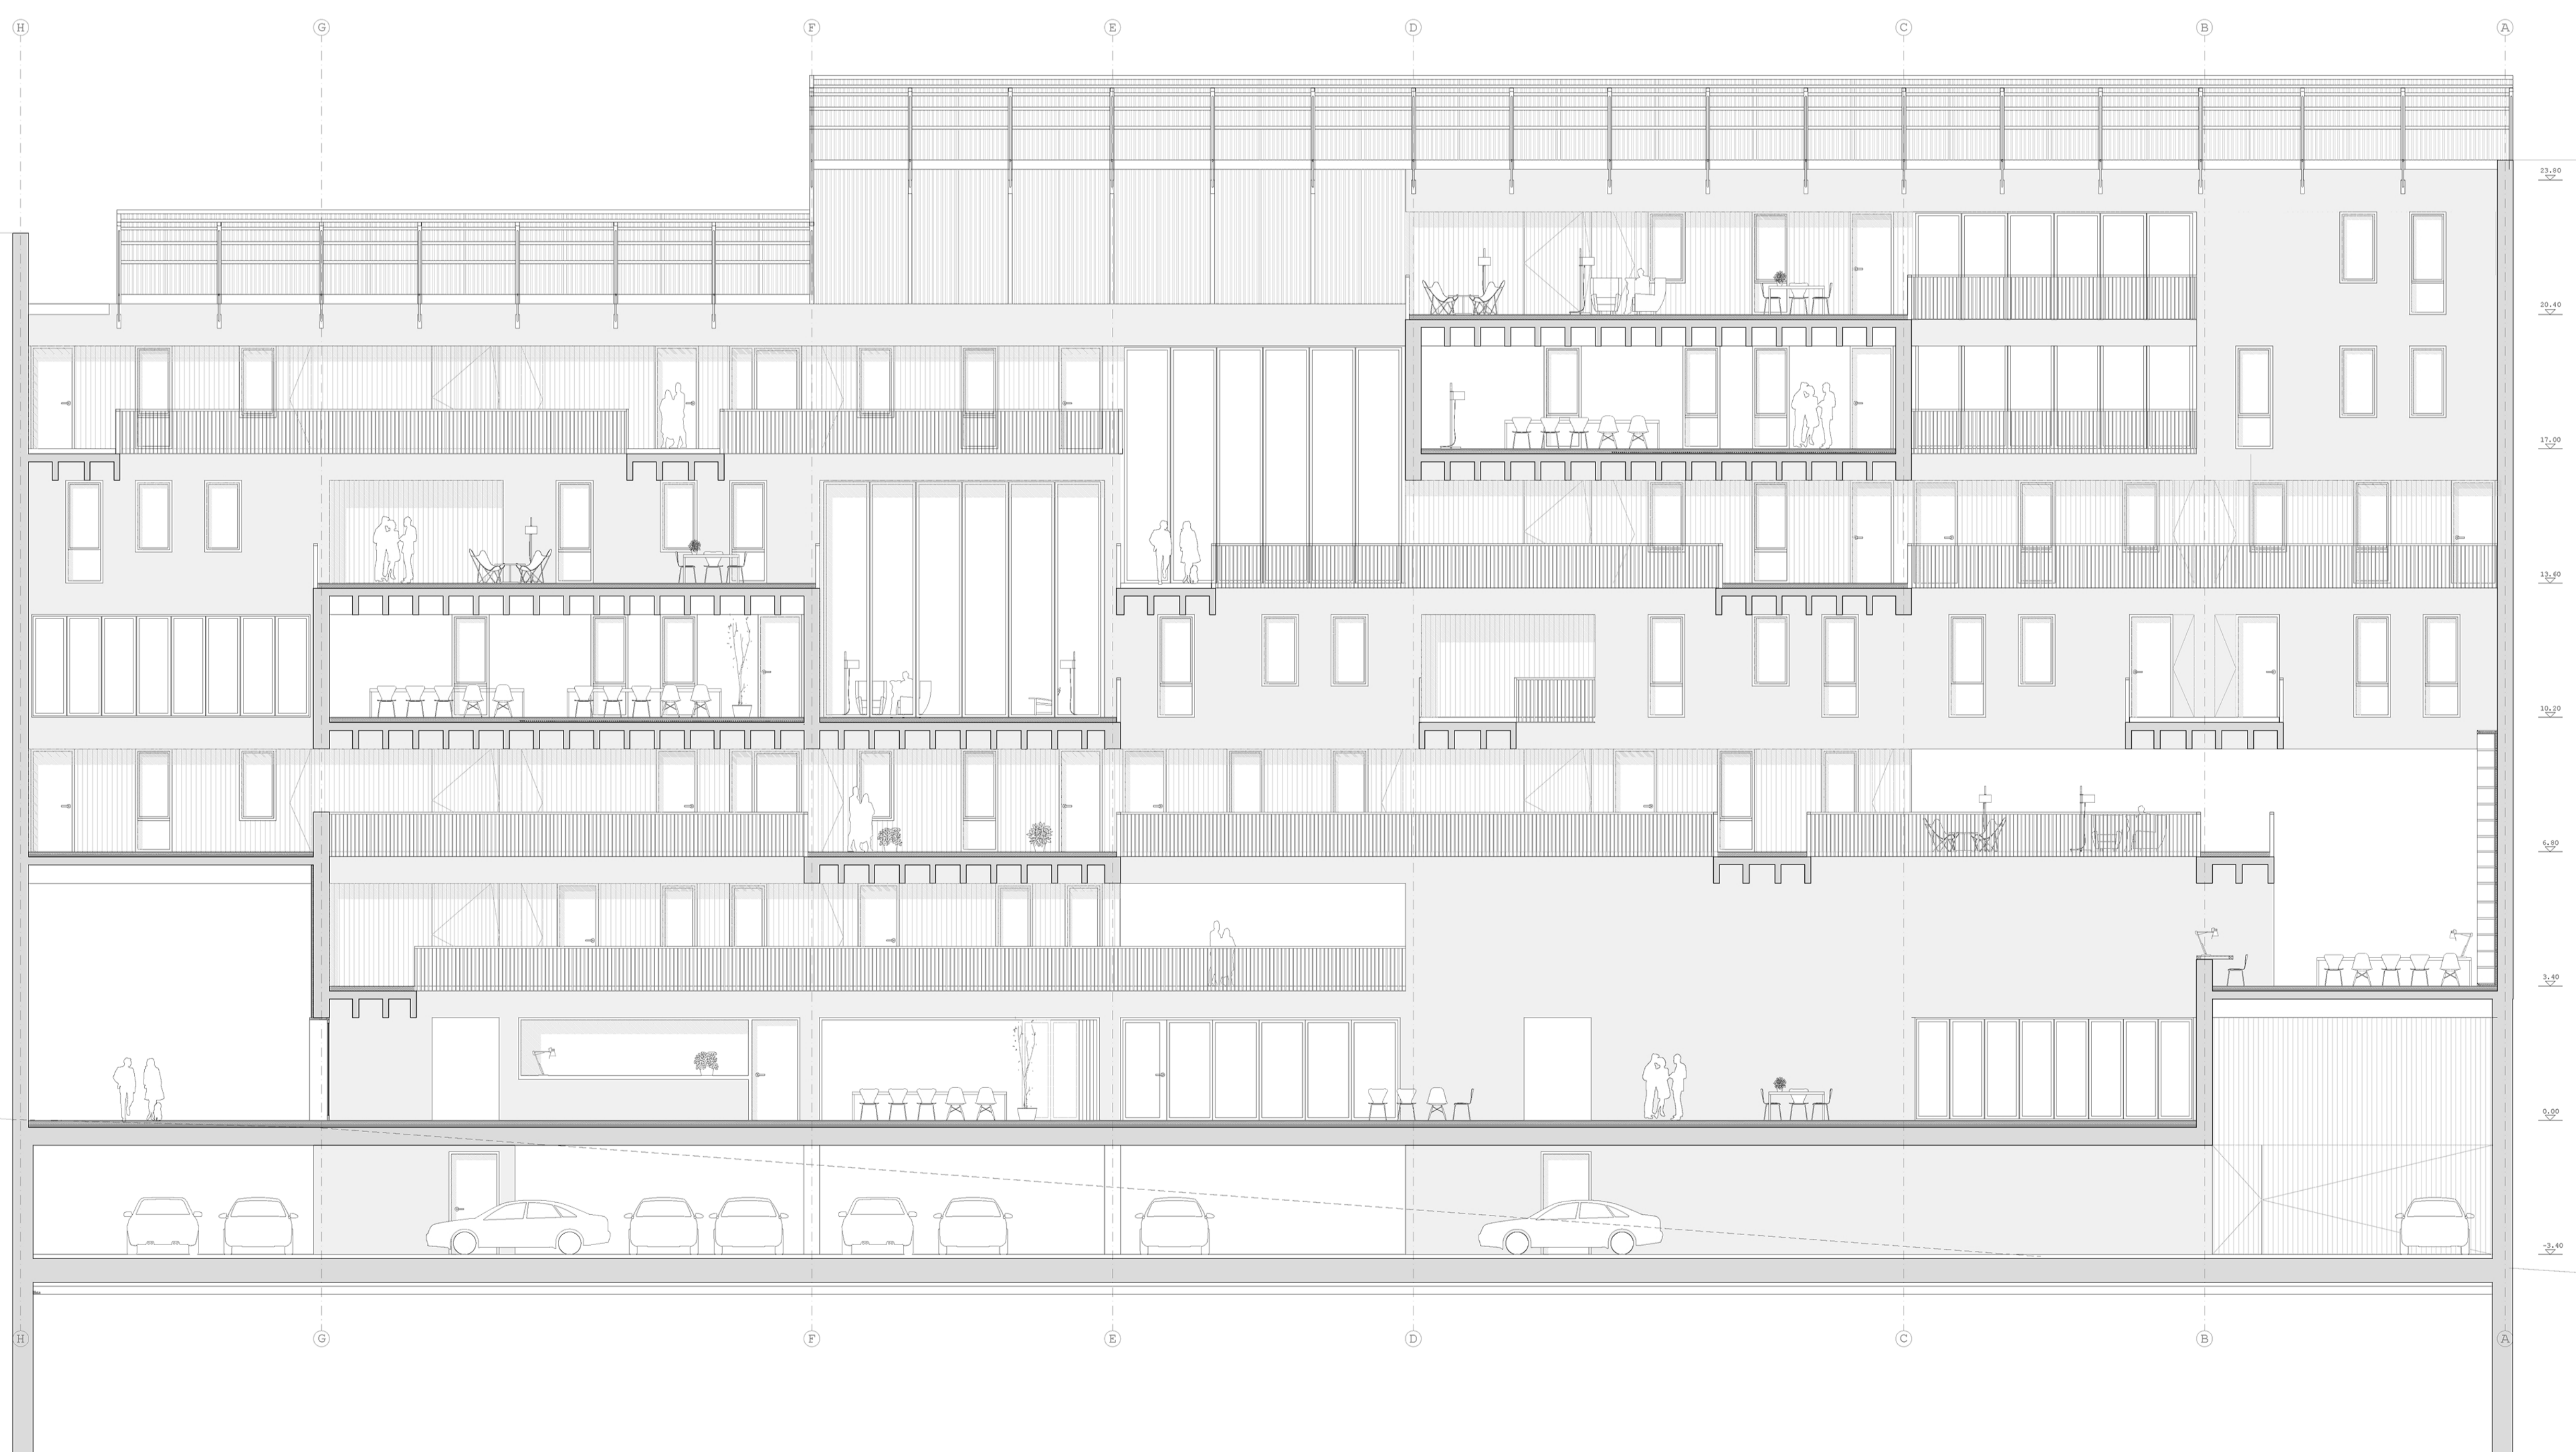

planta cinquena 1:100

habitatges tutelats

habitatges	m ²
h01 habitatge tipus 01	56,00
h02 habitatge tipus 02	56,00
h03 habitatge tipus 03	71,90
espai comunitari	
c01 sala visita	71,90
c02 espai relació	61,90
c03 taller	56,00
c04 hivernacle	56,00
servici	
s01 nucli de lavabos	26,00
s02 local neteja	4,50

alçat interior 1:100