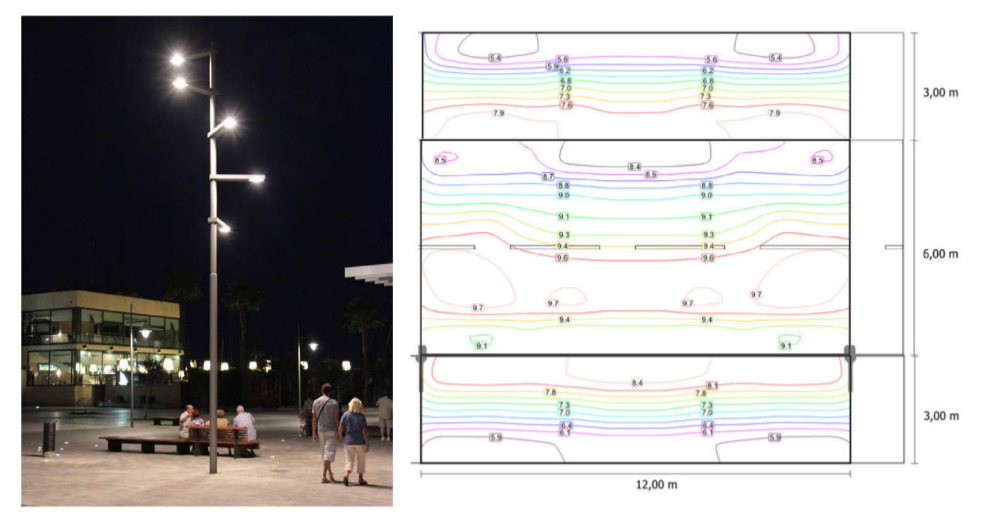

- ENLLUMENAT**
- Luminara RAMA LED amb 5 punts de llum h = 8,2 m
 - Luminara RAMA LED amb 2 punt de llum h = 6,8 m
 - Luminara RAMA LED amb 1 punt de llum h = 6,8 m

La il·luminació a les places es realitza amb amb els sistema RAMA LED de 8,2 metres d'alçada amb 5 punts de llum ja s'adapta a les necessitats d'aquest espai de centralitat on es concentren la major part de les activitats.

En el cas del passeig s'usa el model amb un sol punt de llum o amb dos en els casos on hi ha un eixamplament. Amb una separació de 12 m s'obté una intensitat lumínica mitjana de 8 lm amb una distribució uniforme i es minimitza la contaminació lumínica.