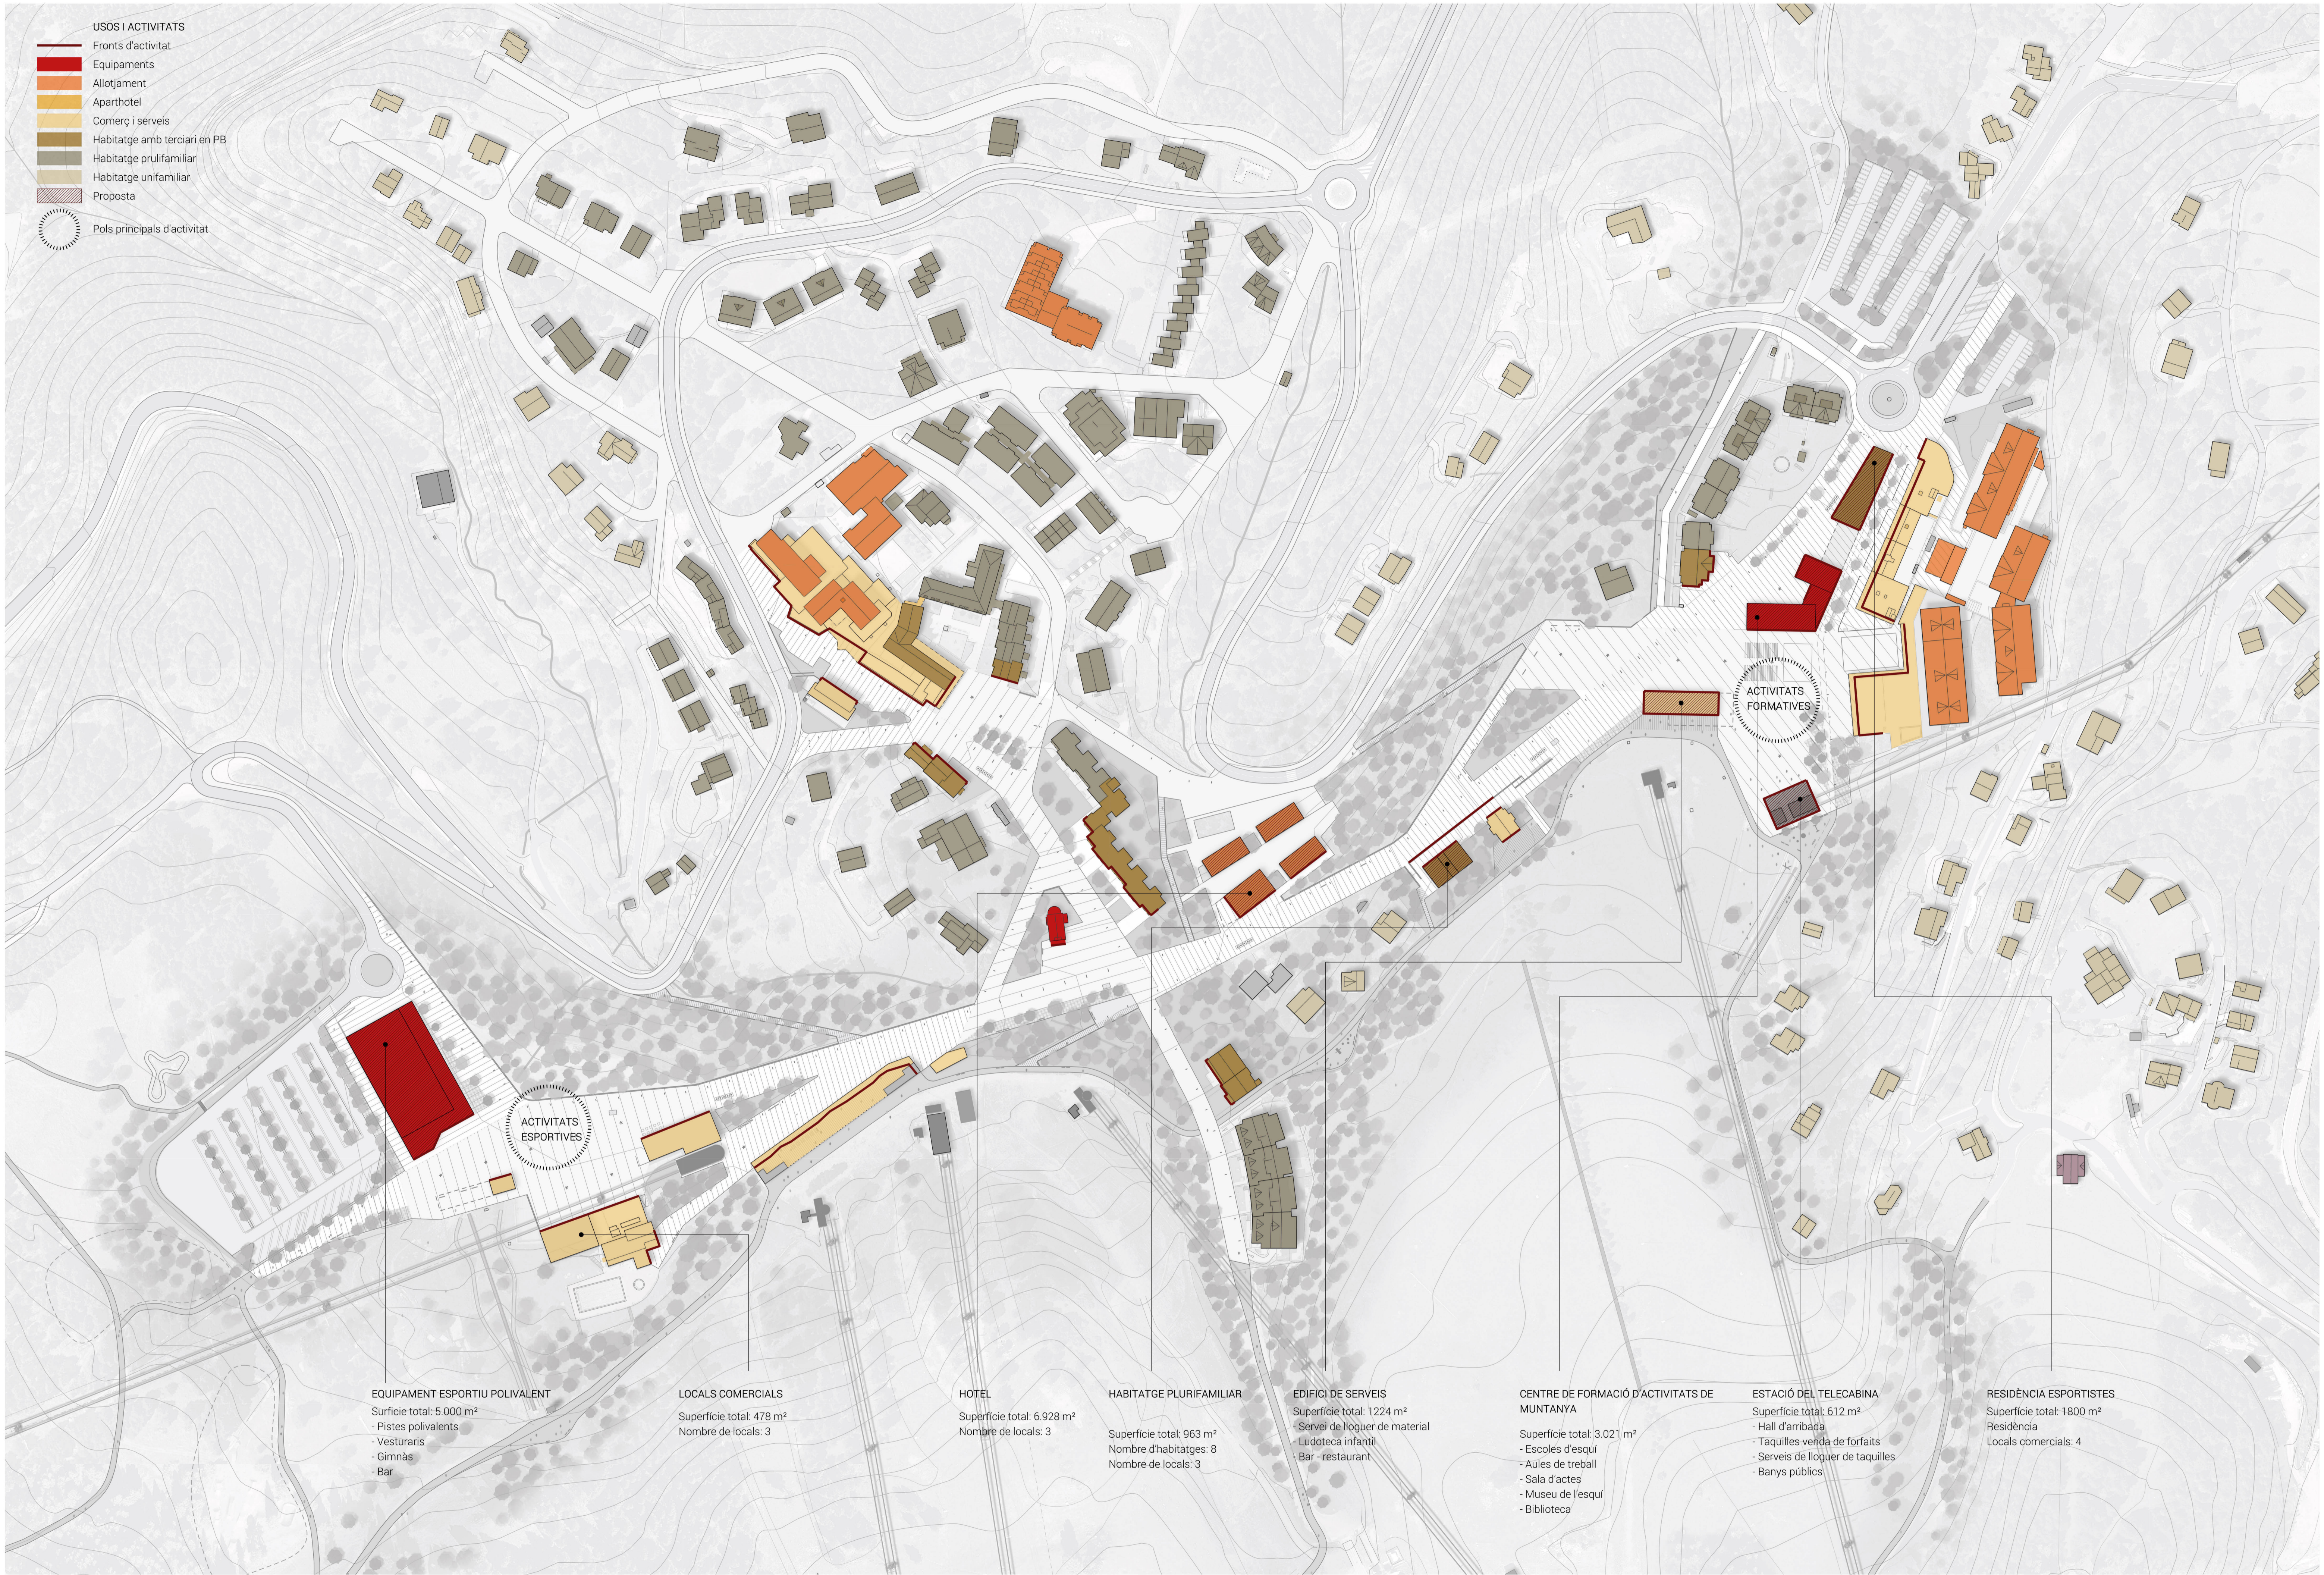

- USOS I ACTIVITATS**
- Fronts d'activitat
 - Equipaments
 - Allotjament
 - Aparthotel
 - Comerç i serveis
 - Habitatge amb terciari en PB
 - Habitatge pruilfamiliar
 - Habitatge unifamiliar
 - Proposta
 - Pols principals d'activitat

EQUIPAMENT ESPORTIU POLIVALENT
 Superfície total: 5.000 m²
 - Pistes polivalentes
 - Vestuaris
 - Gimnàs
 - Bar

LOCALS COMERCIALS
 Superfície total: 478 m²
 Nombre de locals: 3

HOTEL
 Superfície total: 6.928 m²
 Nombre de locals: 3

HABITATGE PLURIFAMILIAR
 Superfície total: 963 m²
 Nombre d'habitages: 8
 Nombre de locals: 3

EDIFICI DE SERVEIS
 Superfície total: 1224 m²
 - Servei de lloguer de material
 - Ludoteca infantil
 - Bar - restaurant

CENTRE DE FORMACIÓ D'ACTIVITATS DE MUNTANYA
 Superfície total: 3.021 m²
 - Escoles d'esquí
 - Aules de treball
 - Sala d'actes
 - Museu de l'esquí
 - Biblioteca

ESTACIÓ DEL TELECABINA
 Superfície total: 612 m²
 - Hall d'arribada
 - Taquilles venda de forfaits
 - Serveis de lloguer de taquilles
 - Banys públics