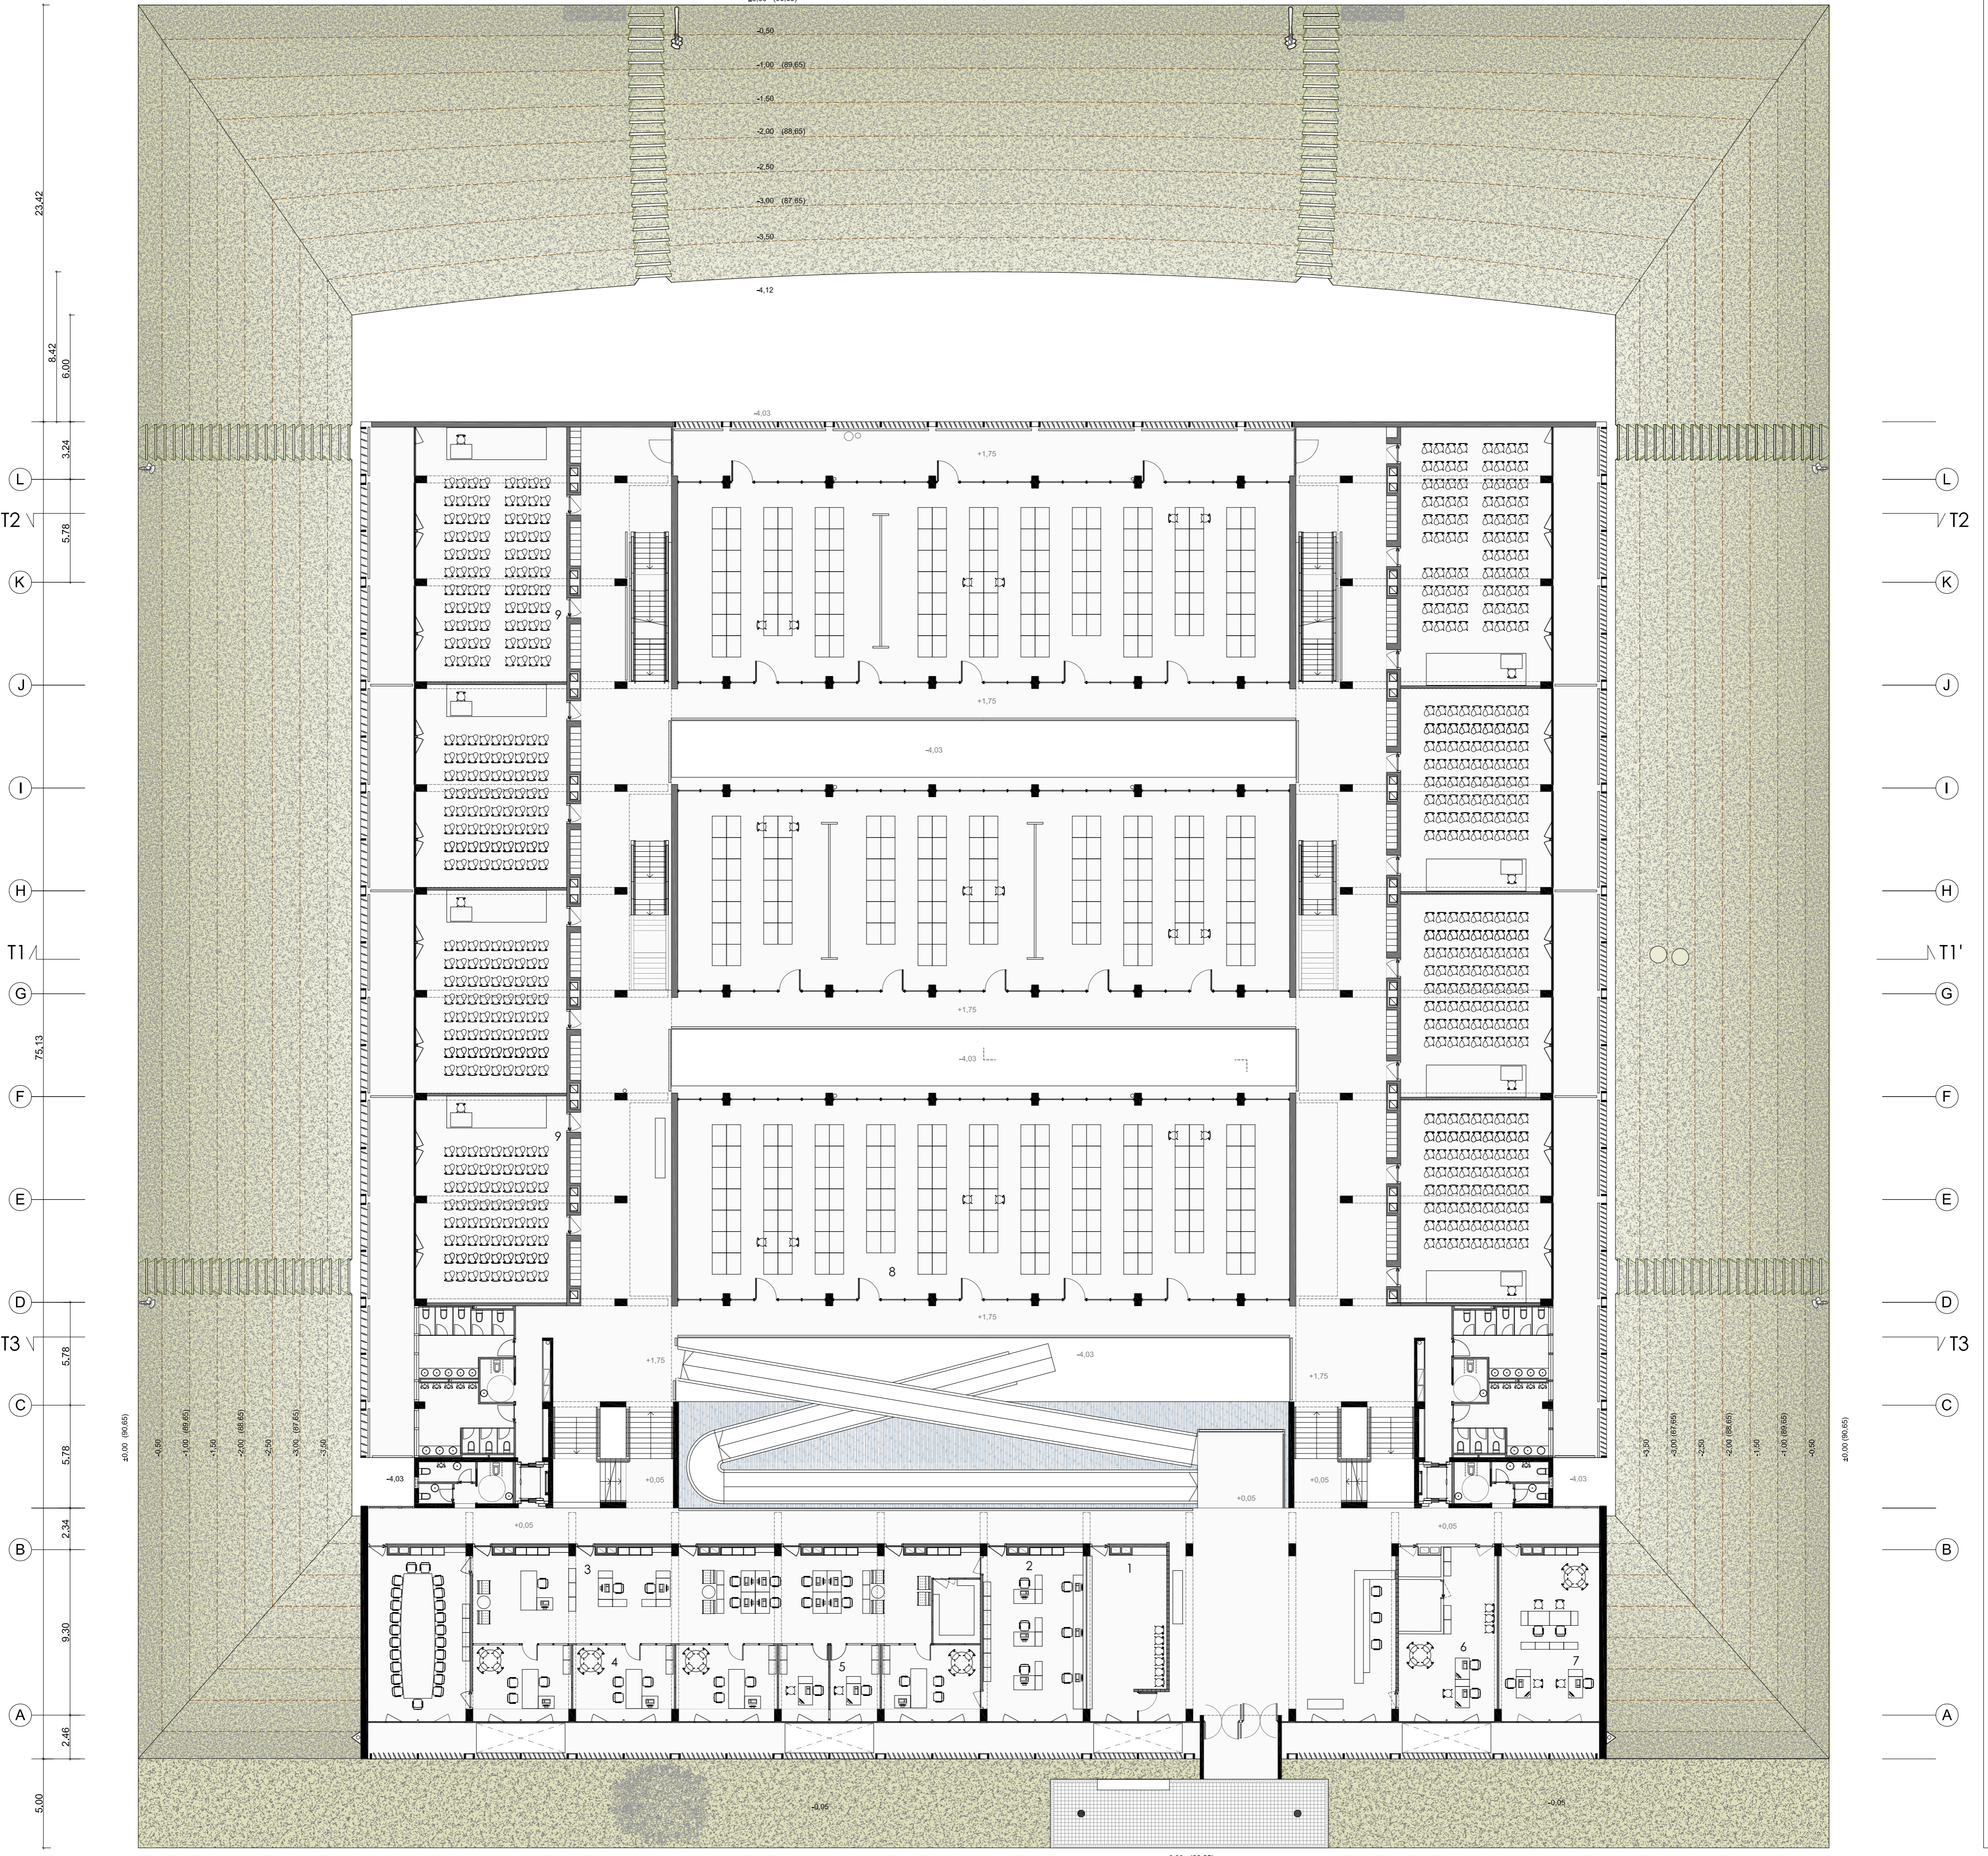

ALZADO SUROESTE

PLANTA Cotas +0.05 y +1.75m
Niveles Departamentos 1 y Aulas 1

PLANTA cotas +0.05 y +1.75 m
Niveles Departamentos 2 y Aulas 1

1 Secretaría	40,00 m ²	3 Dirección	282,40 m ²	5 Despacho	12,10 m ²	7 Mantenimiento	56,70 m ²	9 Aula	98,10 m ²
2 Administración	56,70 m ²	4 Despacho	24,50 m ²	6 Conserjería	49,70 m ²	8 Aula proyectos	385,20 m ²	10 Aula	121,30 m ²