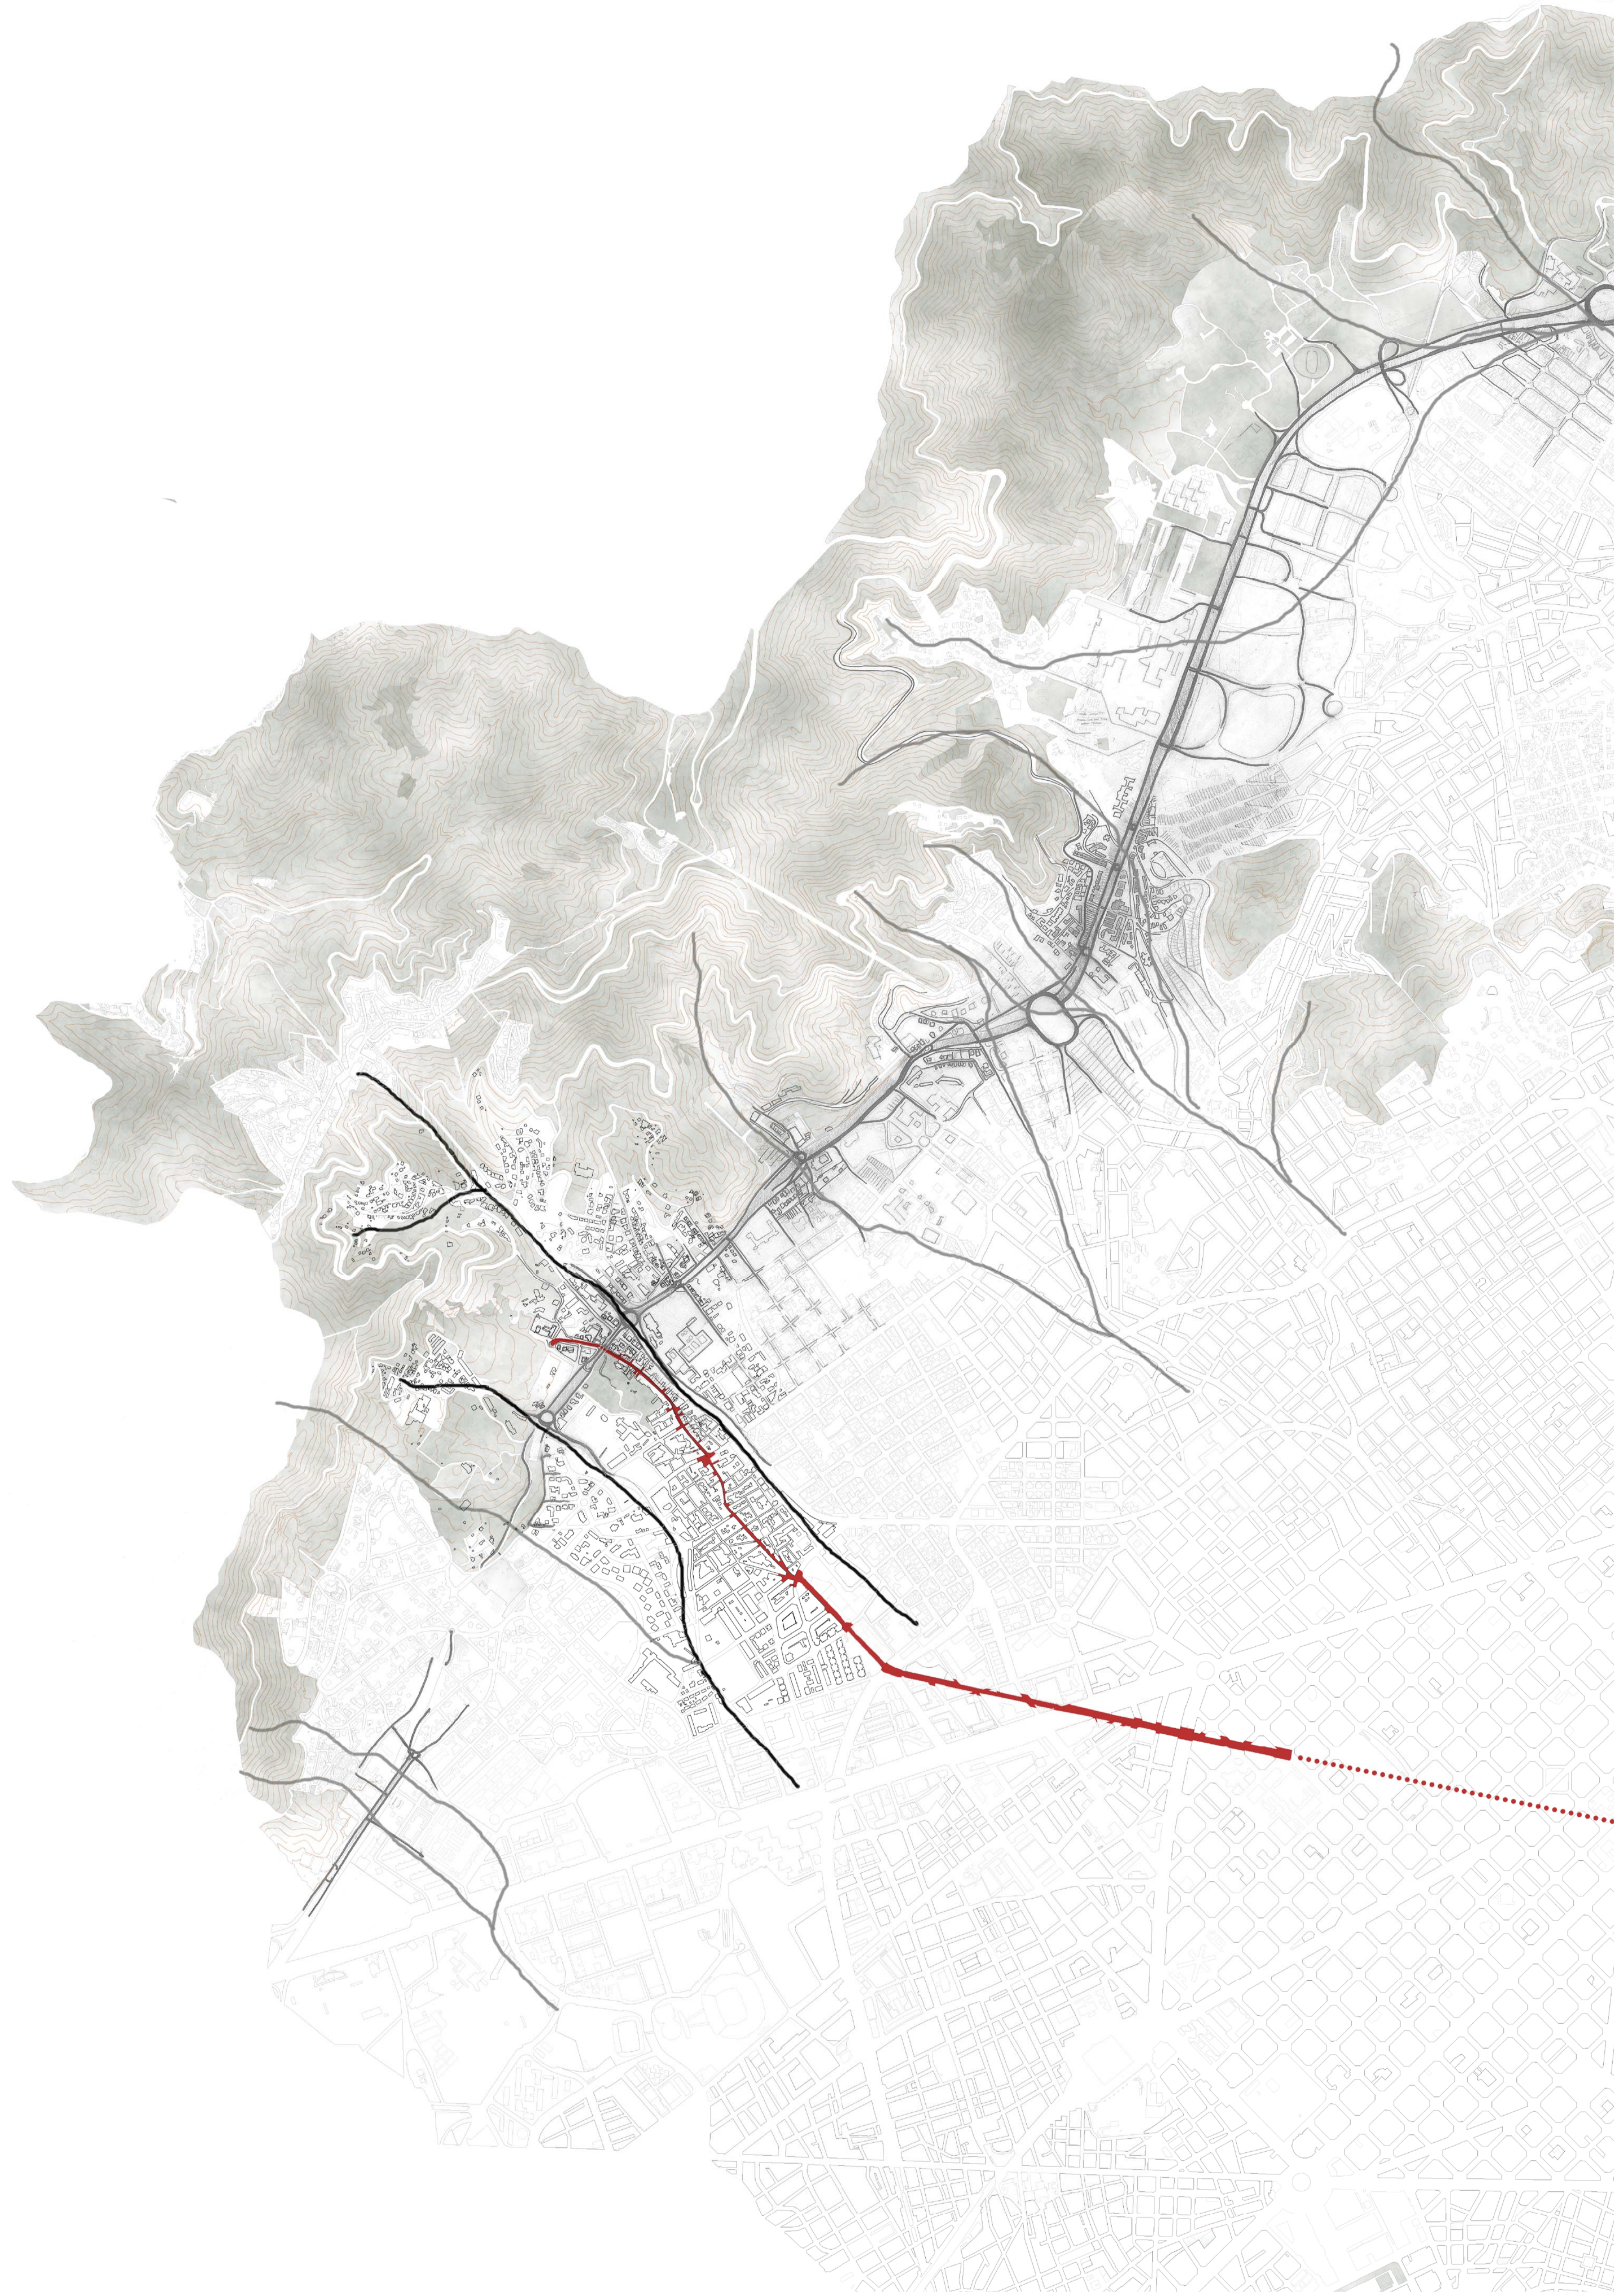

LA CIUTAT_BARCELONA

ELEMENTS QUE DETERMINEN L'ÀREA D'ACTUACIÓ

LES RIERES I ELS SEUS TORRENTS_RIERA BLANCA || RIERA MAGÒRIA

EL VERD CAP A LA CIUTAT_LES PORTES DE COLLSEROLA

INFRAESTRUCTURA DE CIUTAT_LA RONDA DE DALT

EVOLUCIÓ HISTÒRICA DE LA CIUTAT

EL POBLE DE SARRIÀ_BARCELONA I VOLTANTS_ILDEFONS CERDÀ 1855

SARRIÀ, BARRI DE BARCELONA_RAMON PUIG GAIRALT 1926

SARRIÀ A LA BARCELONA ACTUAL_2016