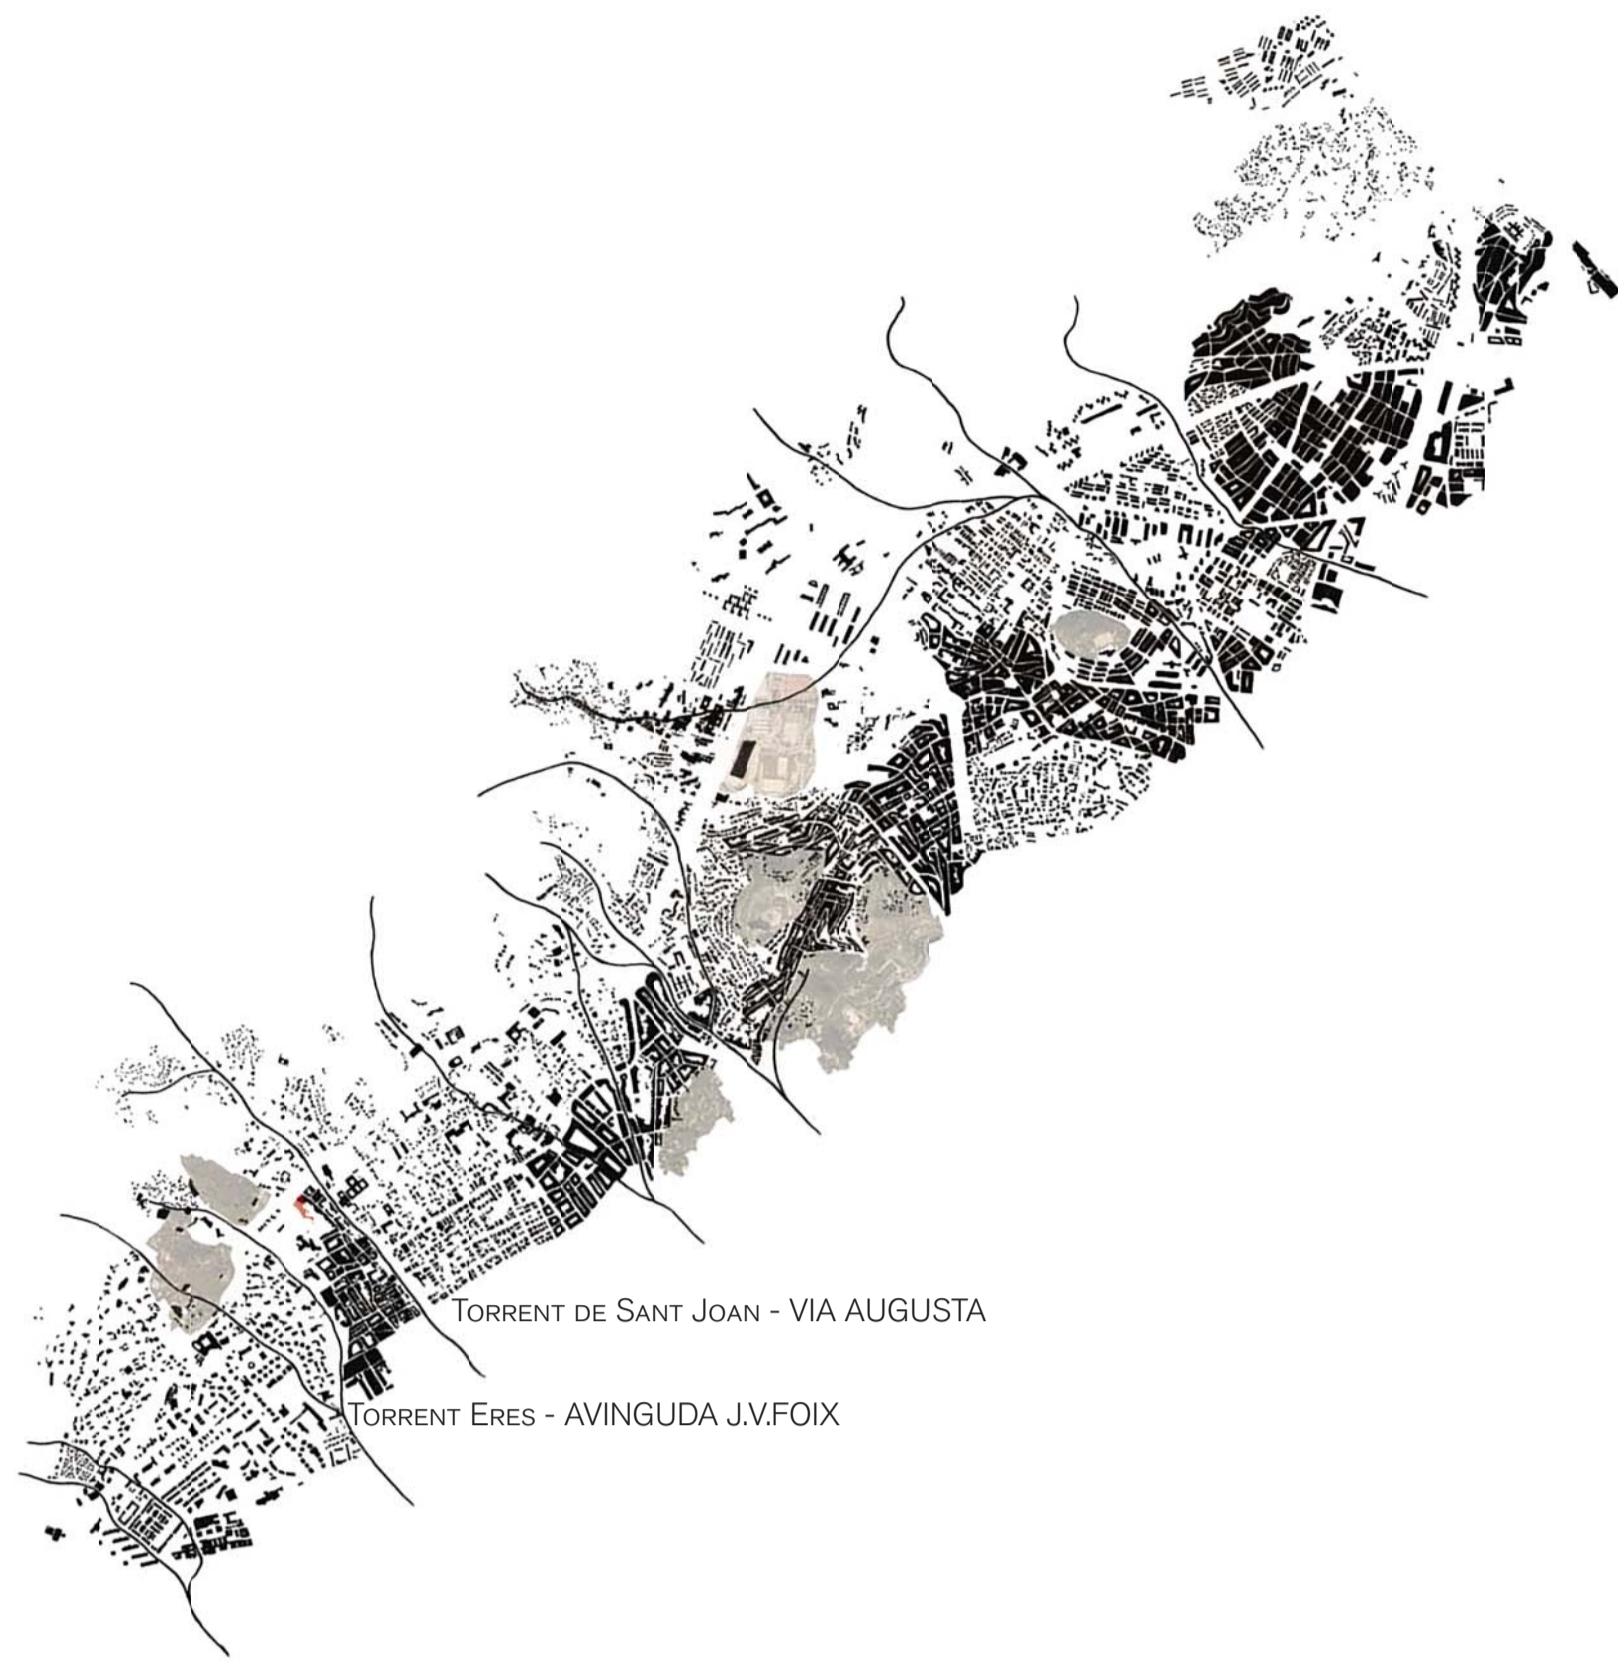

LA CIUTAT_BARCELONA

ELEMENTS QUE DETERMINEN L'ÀREA D'ACTUACIÓ

LES RIERES I ELS SEUS TORRENTS_RIERA BLANCA || RIERA MAGÒRIA

EL VERD CAP A LA CIUTAT_LES PORTES DE COLLSEROLA

INFRAESTRUCTURA DE CIUTAT_LA RONDA DE DALT

EVOLUCIÓ HISTÒRICA DE LA CIUTAT

EL POBLE DE SARRIÀ_BARCELONA I VOLTANTS_ILDEFONS CERDÀ 1855

SARRIÀ, BARRI DE BARCELONA_RAMON PUIG GAIRALT 1926

SARRIÀ A LA BARCELONA ACTUAL_2016