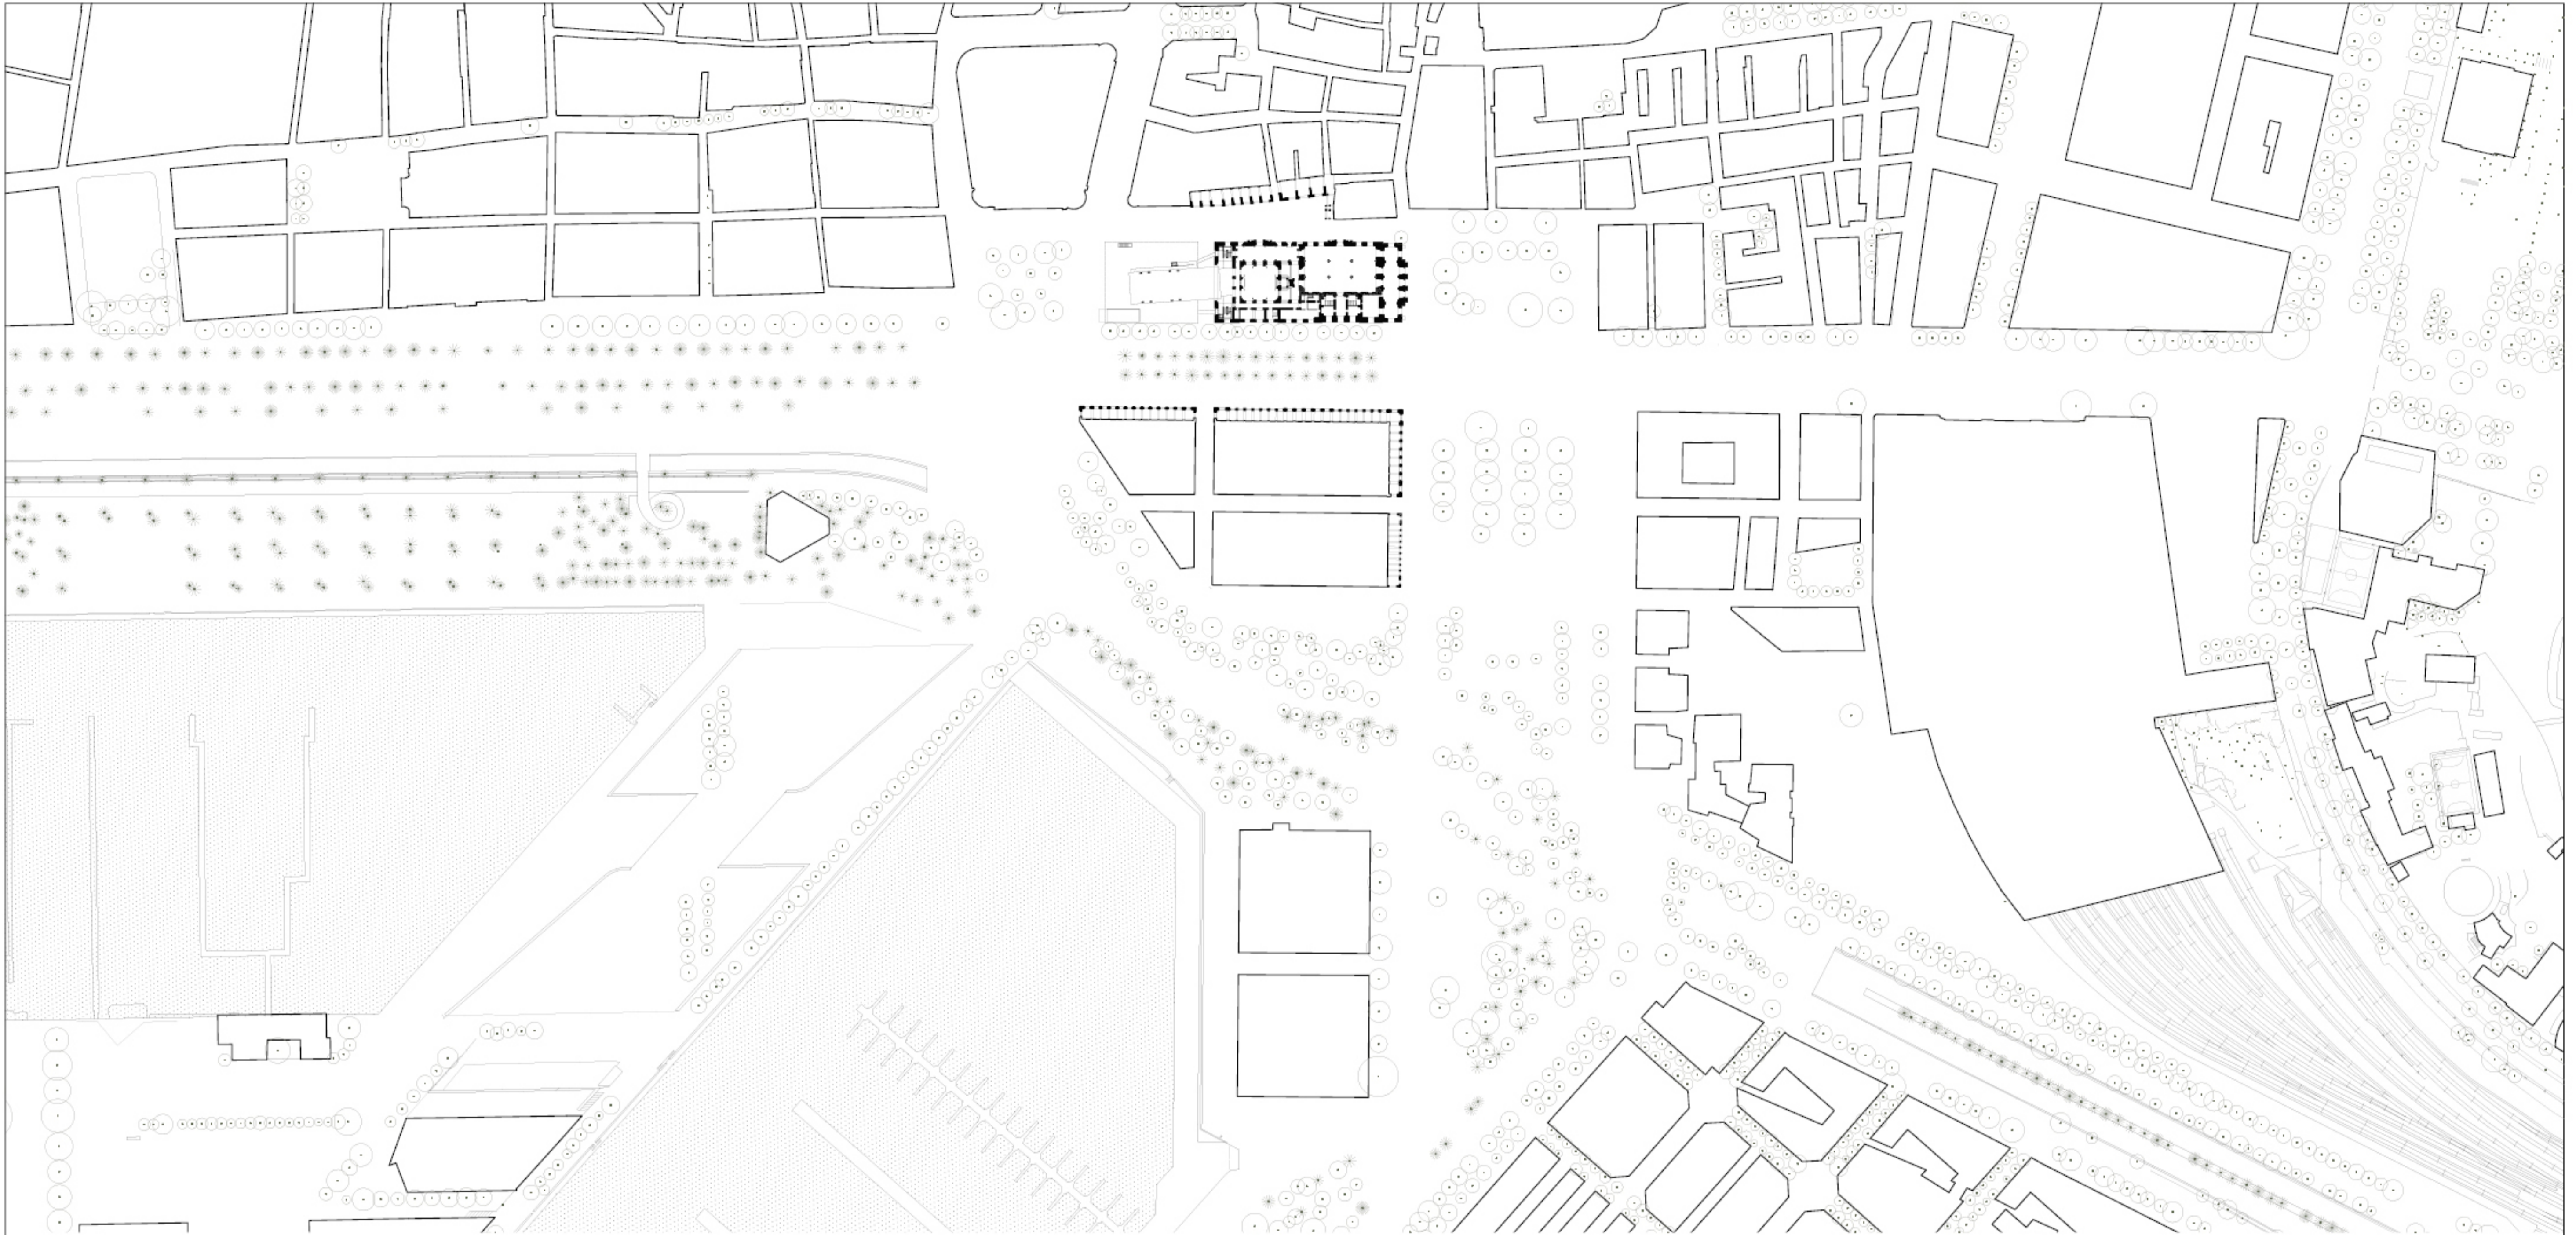

2

Projecte d'Ampliació de la Llotja de Mar de Barcelona

Projectat per
Ivan Tejada

Tutoritzat per
Enric Serra
i
Eduard Bru

ETSABarcelona
Setembre del 2016

1. Planta d'emplaçament
E1.1500.
2. Vista aèria des del mar.