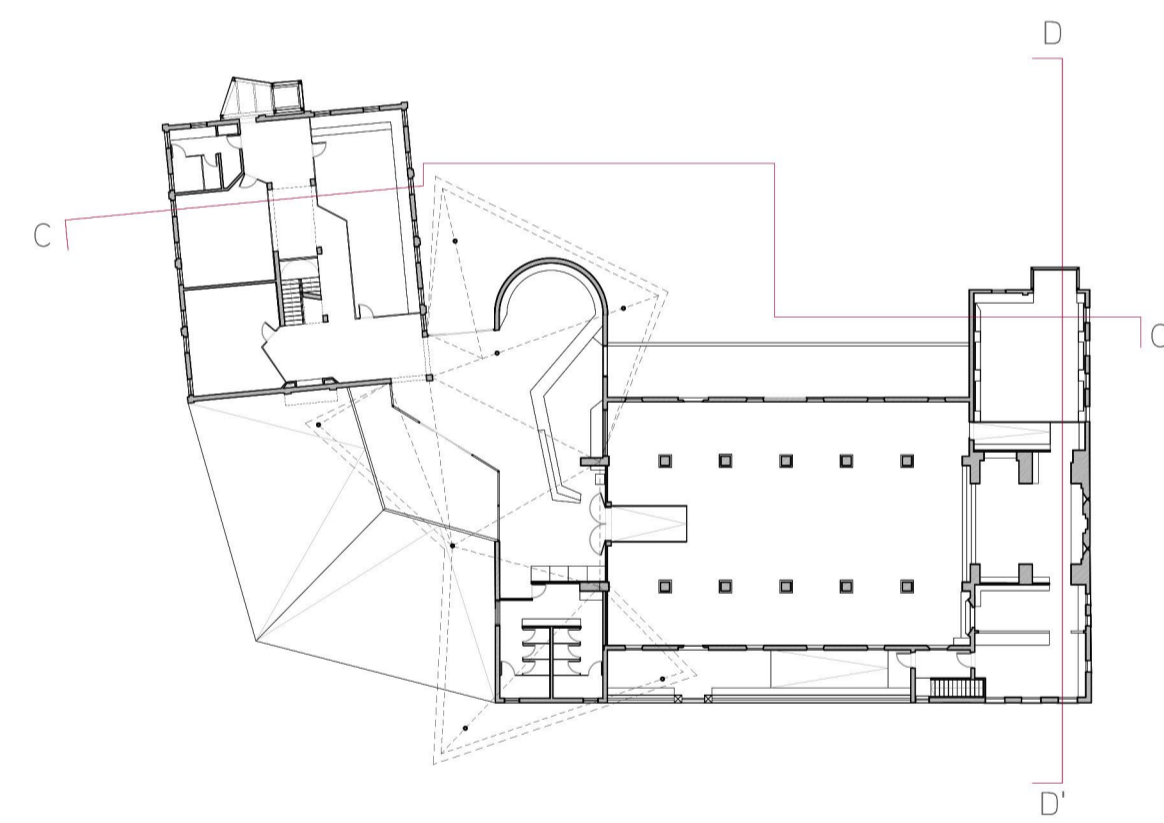

SECCIÓ CC'

SECCIÓ DD'

M
ARQ
ETSAB

JUDITH CASAS SAYÓS
El camí de les 3 escoles
Biblioteca i reordenació urbanística

PFC | La Verneda
Màster Habititant | 2015-2016
Tecnologia en l'Arquitectura
Professors
Jaume Valor (Tutor)
Rafael Garcia (Construcció)
Ignacio Sanfeliu (Instal·lacions)
Toni Ortí / Jorge Urbano (Estructures)

Contingut
Seccions CC' i DD'

Data
28 de setembre 2016

Escala
A1: 1/100
A3: 1/200

G06