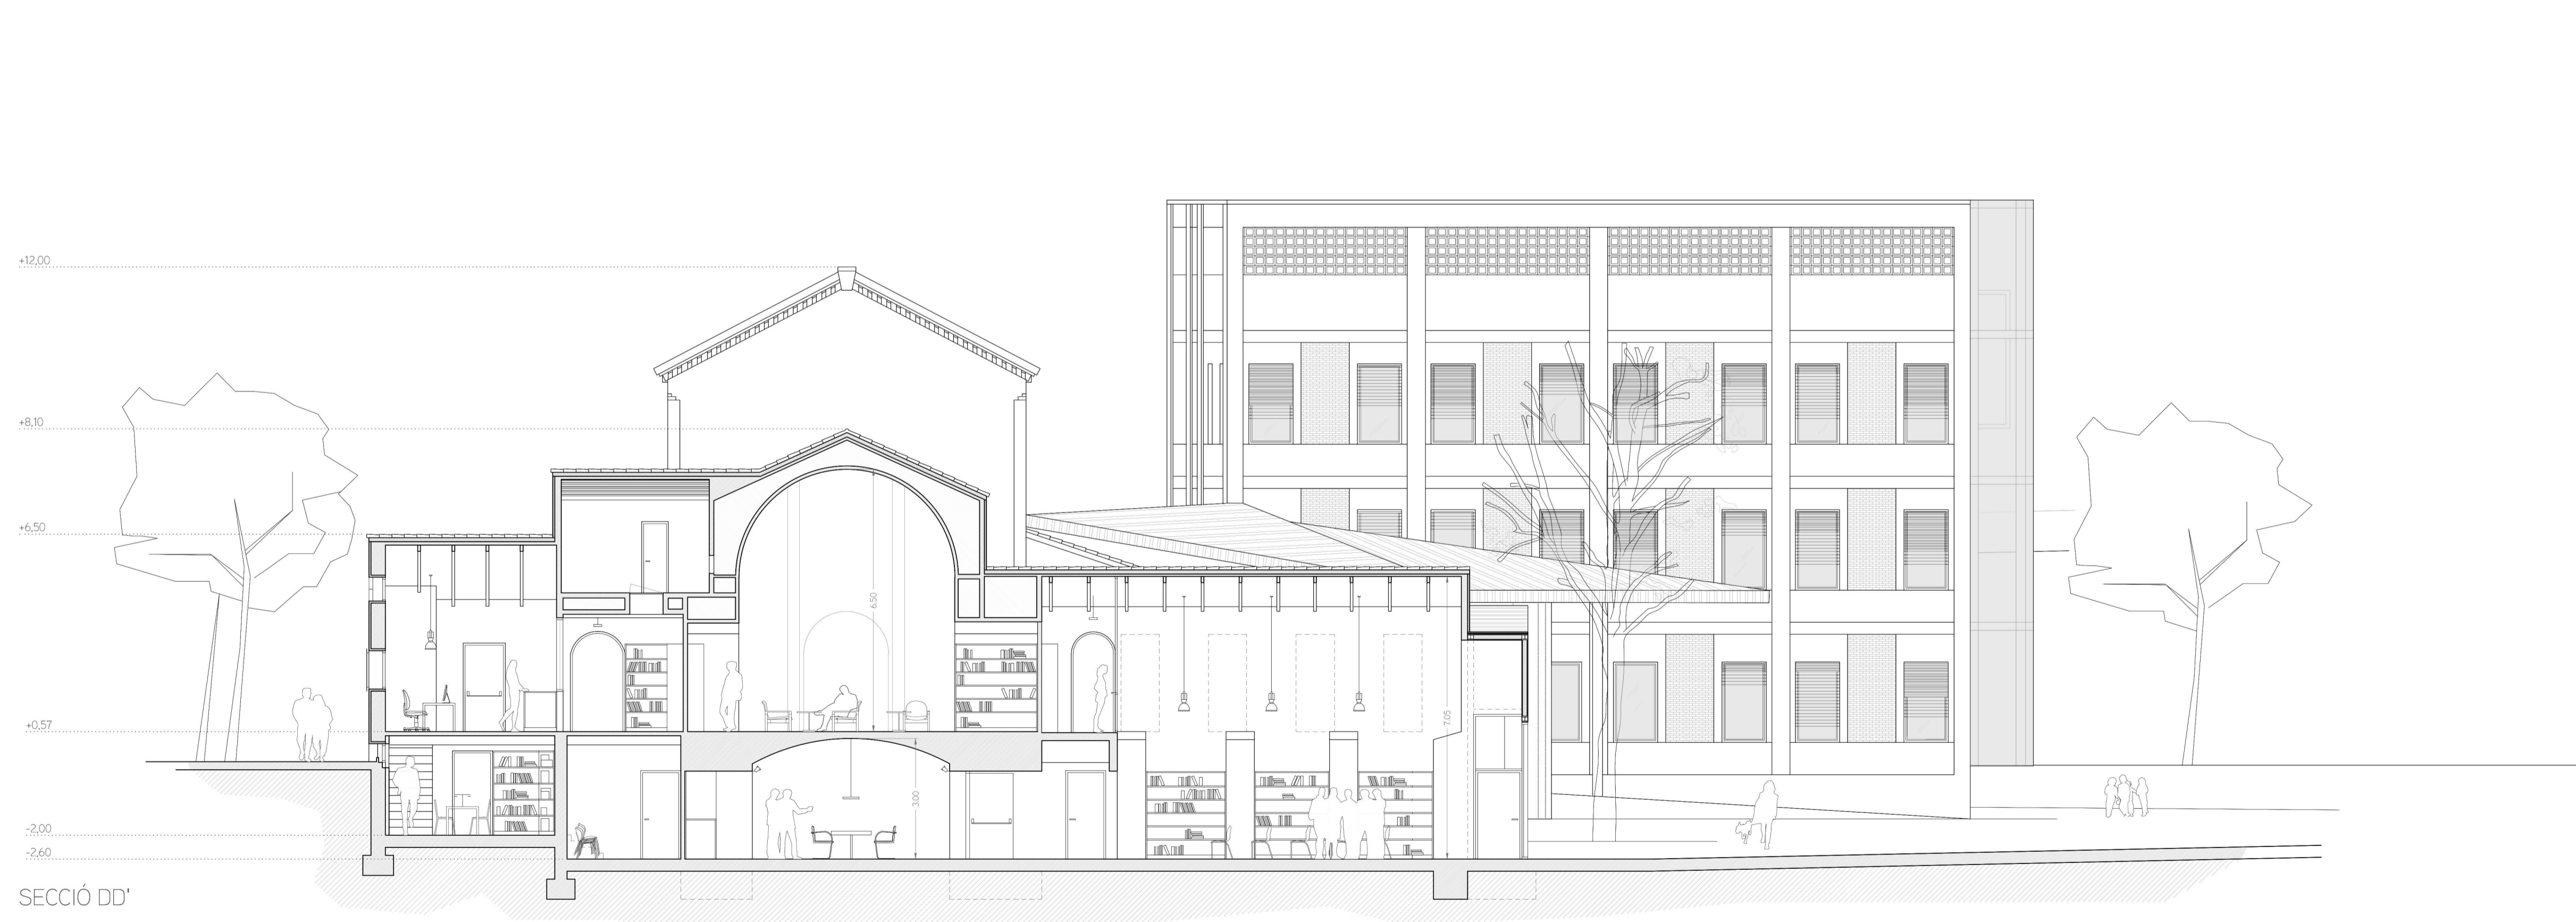

SECCIÓ CC'

SECCIÓ DD'

M
ARQ
ETSAB

JUDITH CASAS SAYÓS
El camí de les 3 escoles
Biblioteca i reordenació urbanística

PFC | La Verneda
Màster Habititant | 2015-2016
Tecnologia en l'Arquitectura
Professors
Jaume Valor (Tutor)
Rafael Garcia (Construcció)
Ignacio Sanfeliu (Instal·lacions)
Toni Ortí / Jorge Urbano (Estructures)

Contingut
Seccions CC' i DD'

Data
28 de setembre 2016

Escala
A1: 1/100
A3: 1/200

G06