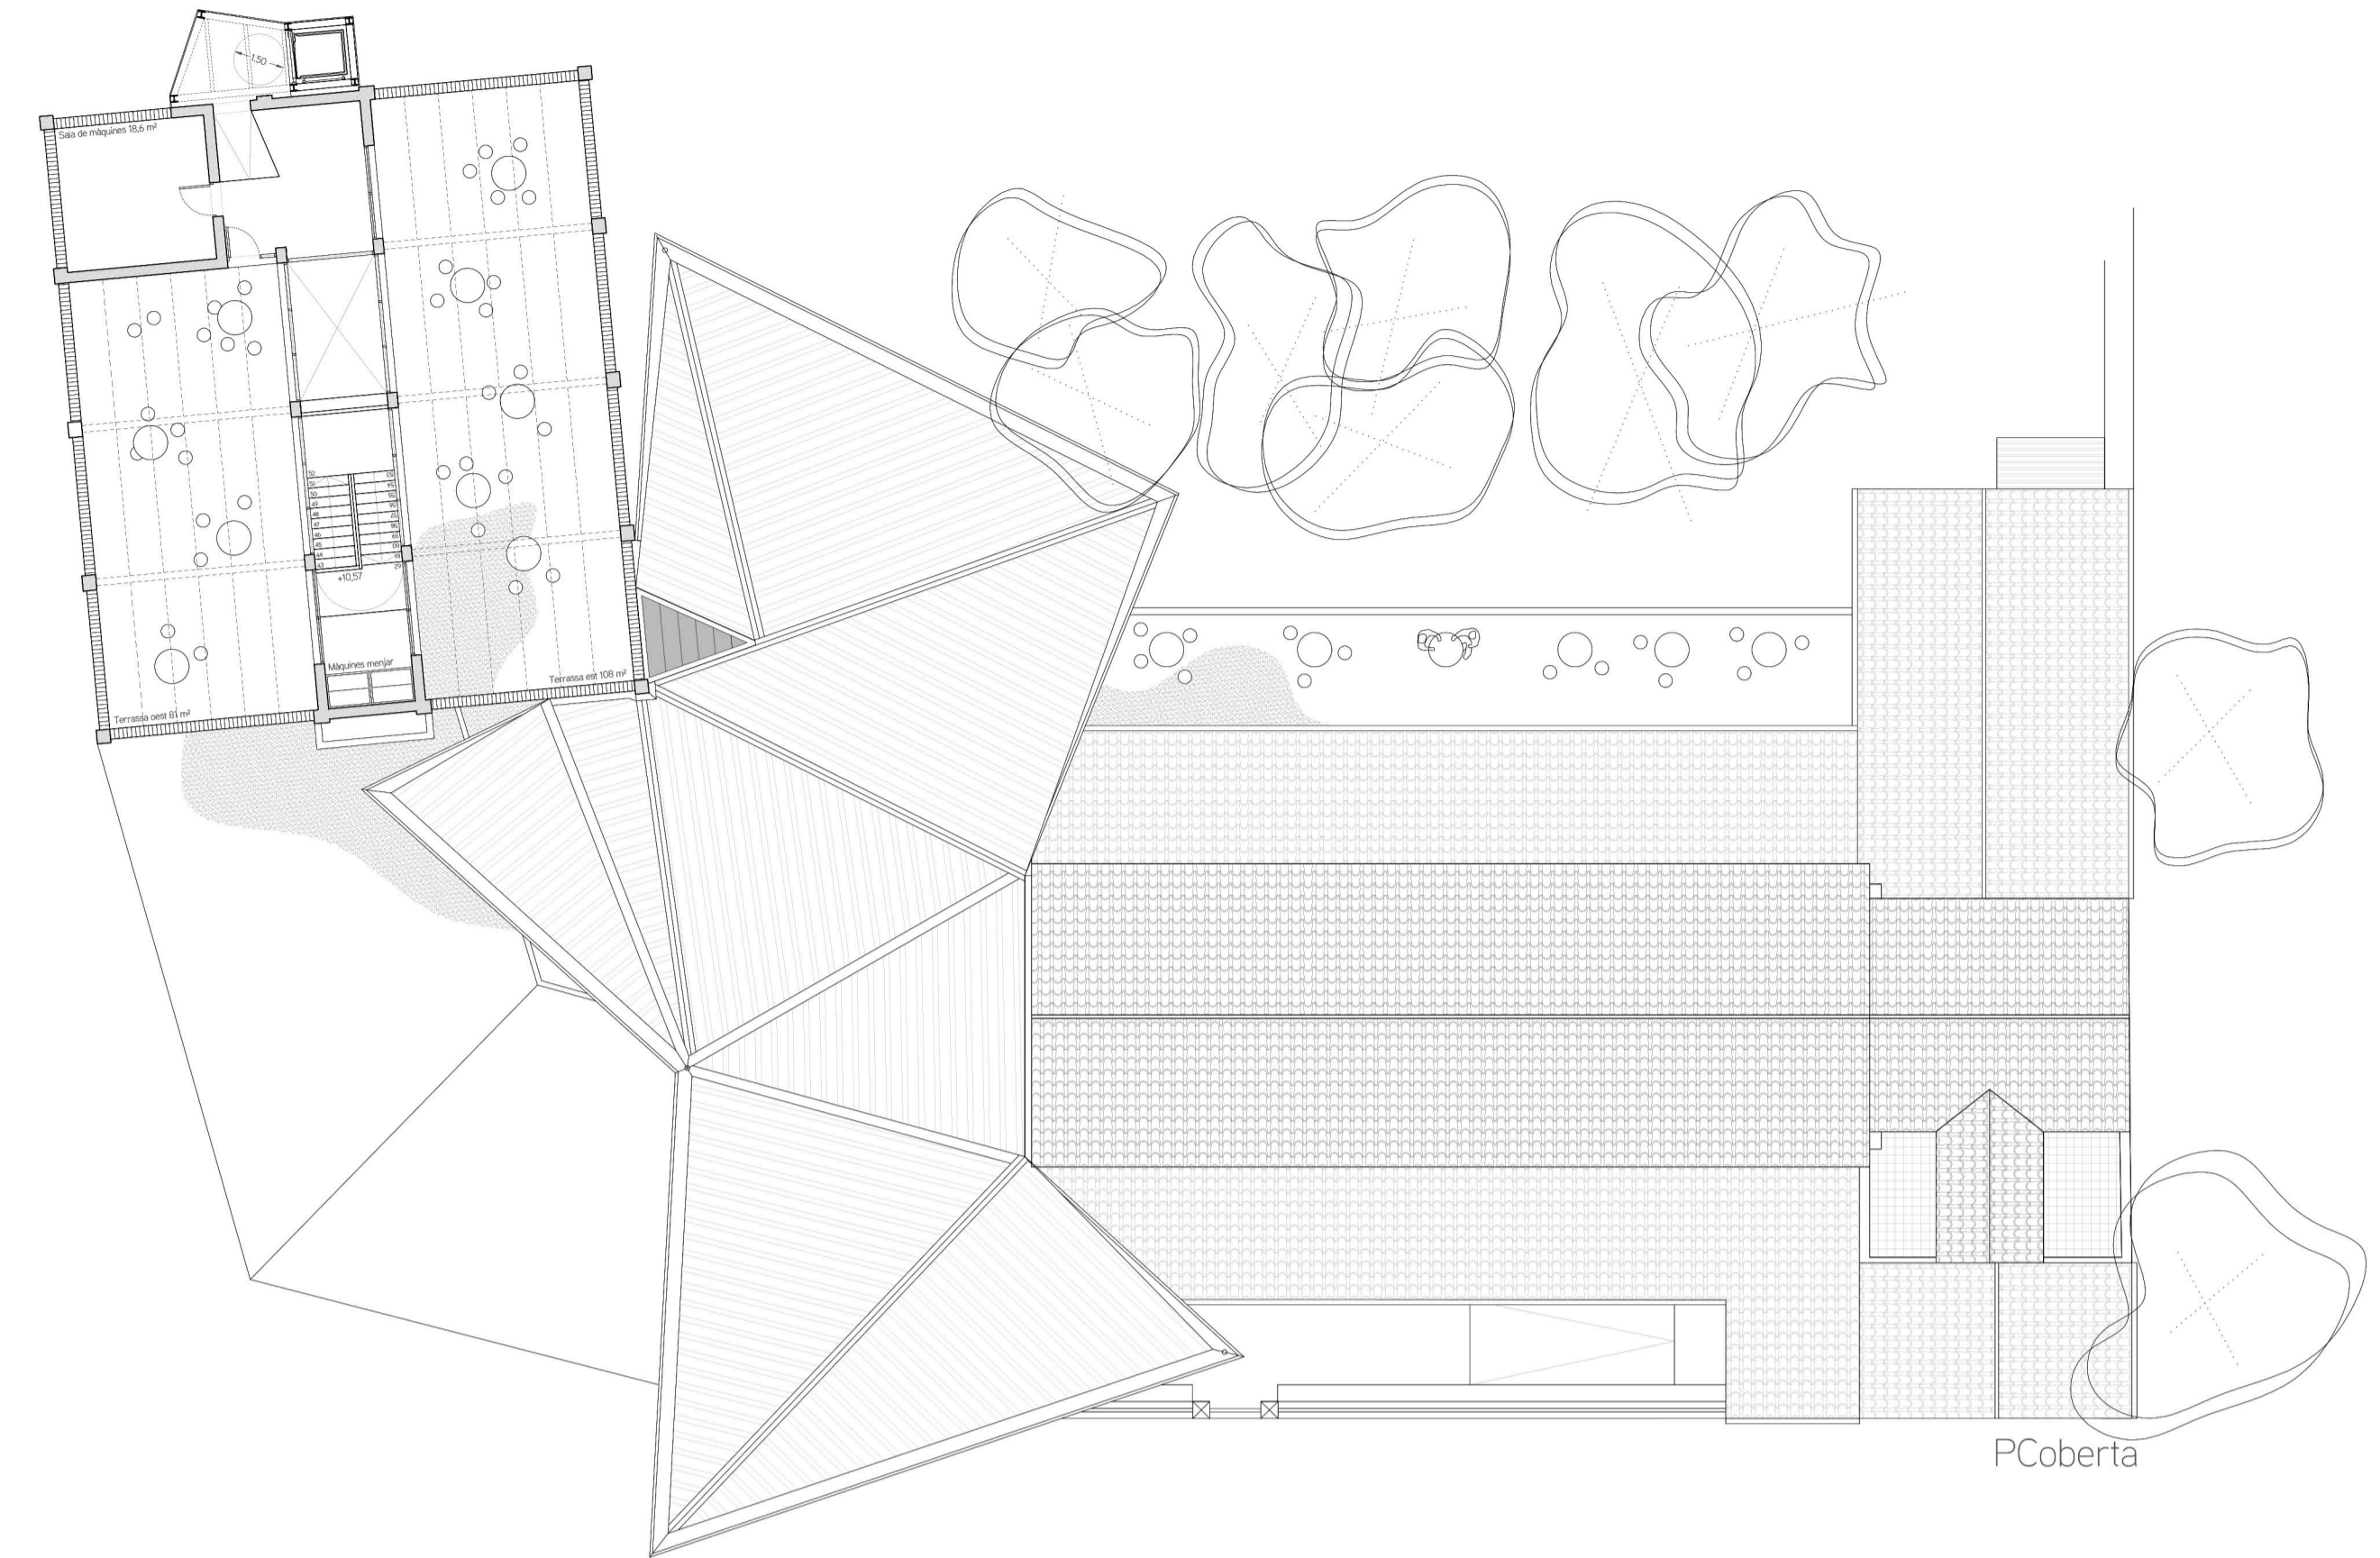

P1

PCoberia

P2

PSoterrani

M  
ARQ  
ETSAB

JUDITH CASAS SAYÓS  
El camí de les 3 escoles  
Biblioteca i reordenació urbanística

PFC | La Verneda  
Màster Habitabilitat | 2015-2016  
Tecnologia en l'Arquitectura

Professors  
Jaume Valor (Tutor)  
Rafael Garcia (Construcció)  
Ignacio Sanfeliu (Instal·lacions)  
Toni Ortí / Jorge Urbano (Estructures)

Contingut  
P1, P2, PCoberia i PSoterrani

Data  
28 de setembre 2016

Escala  
A1: 1/200  
A3: 1/400