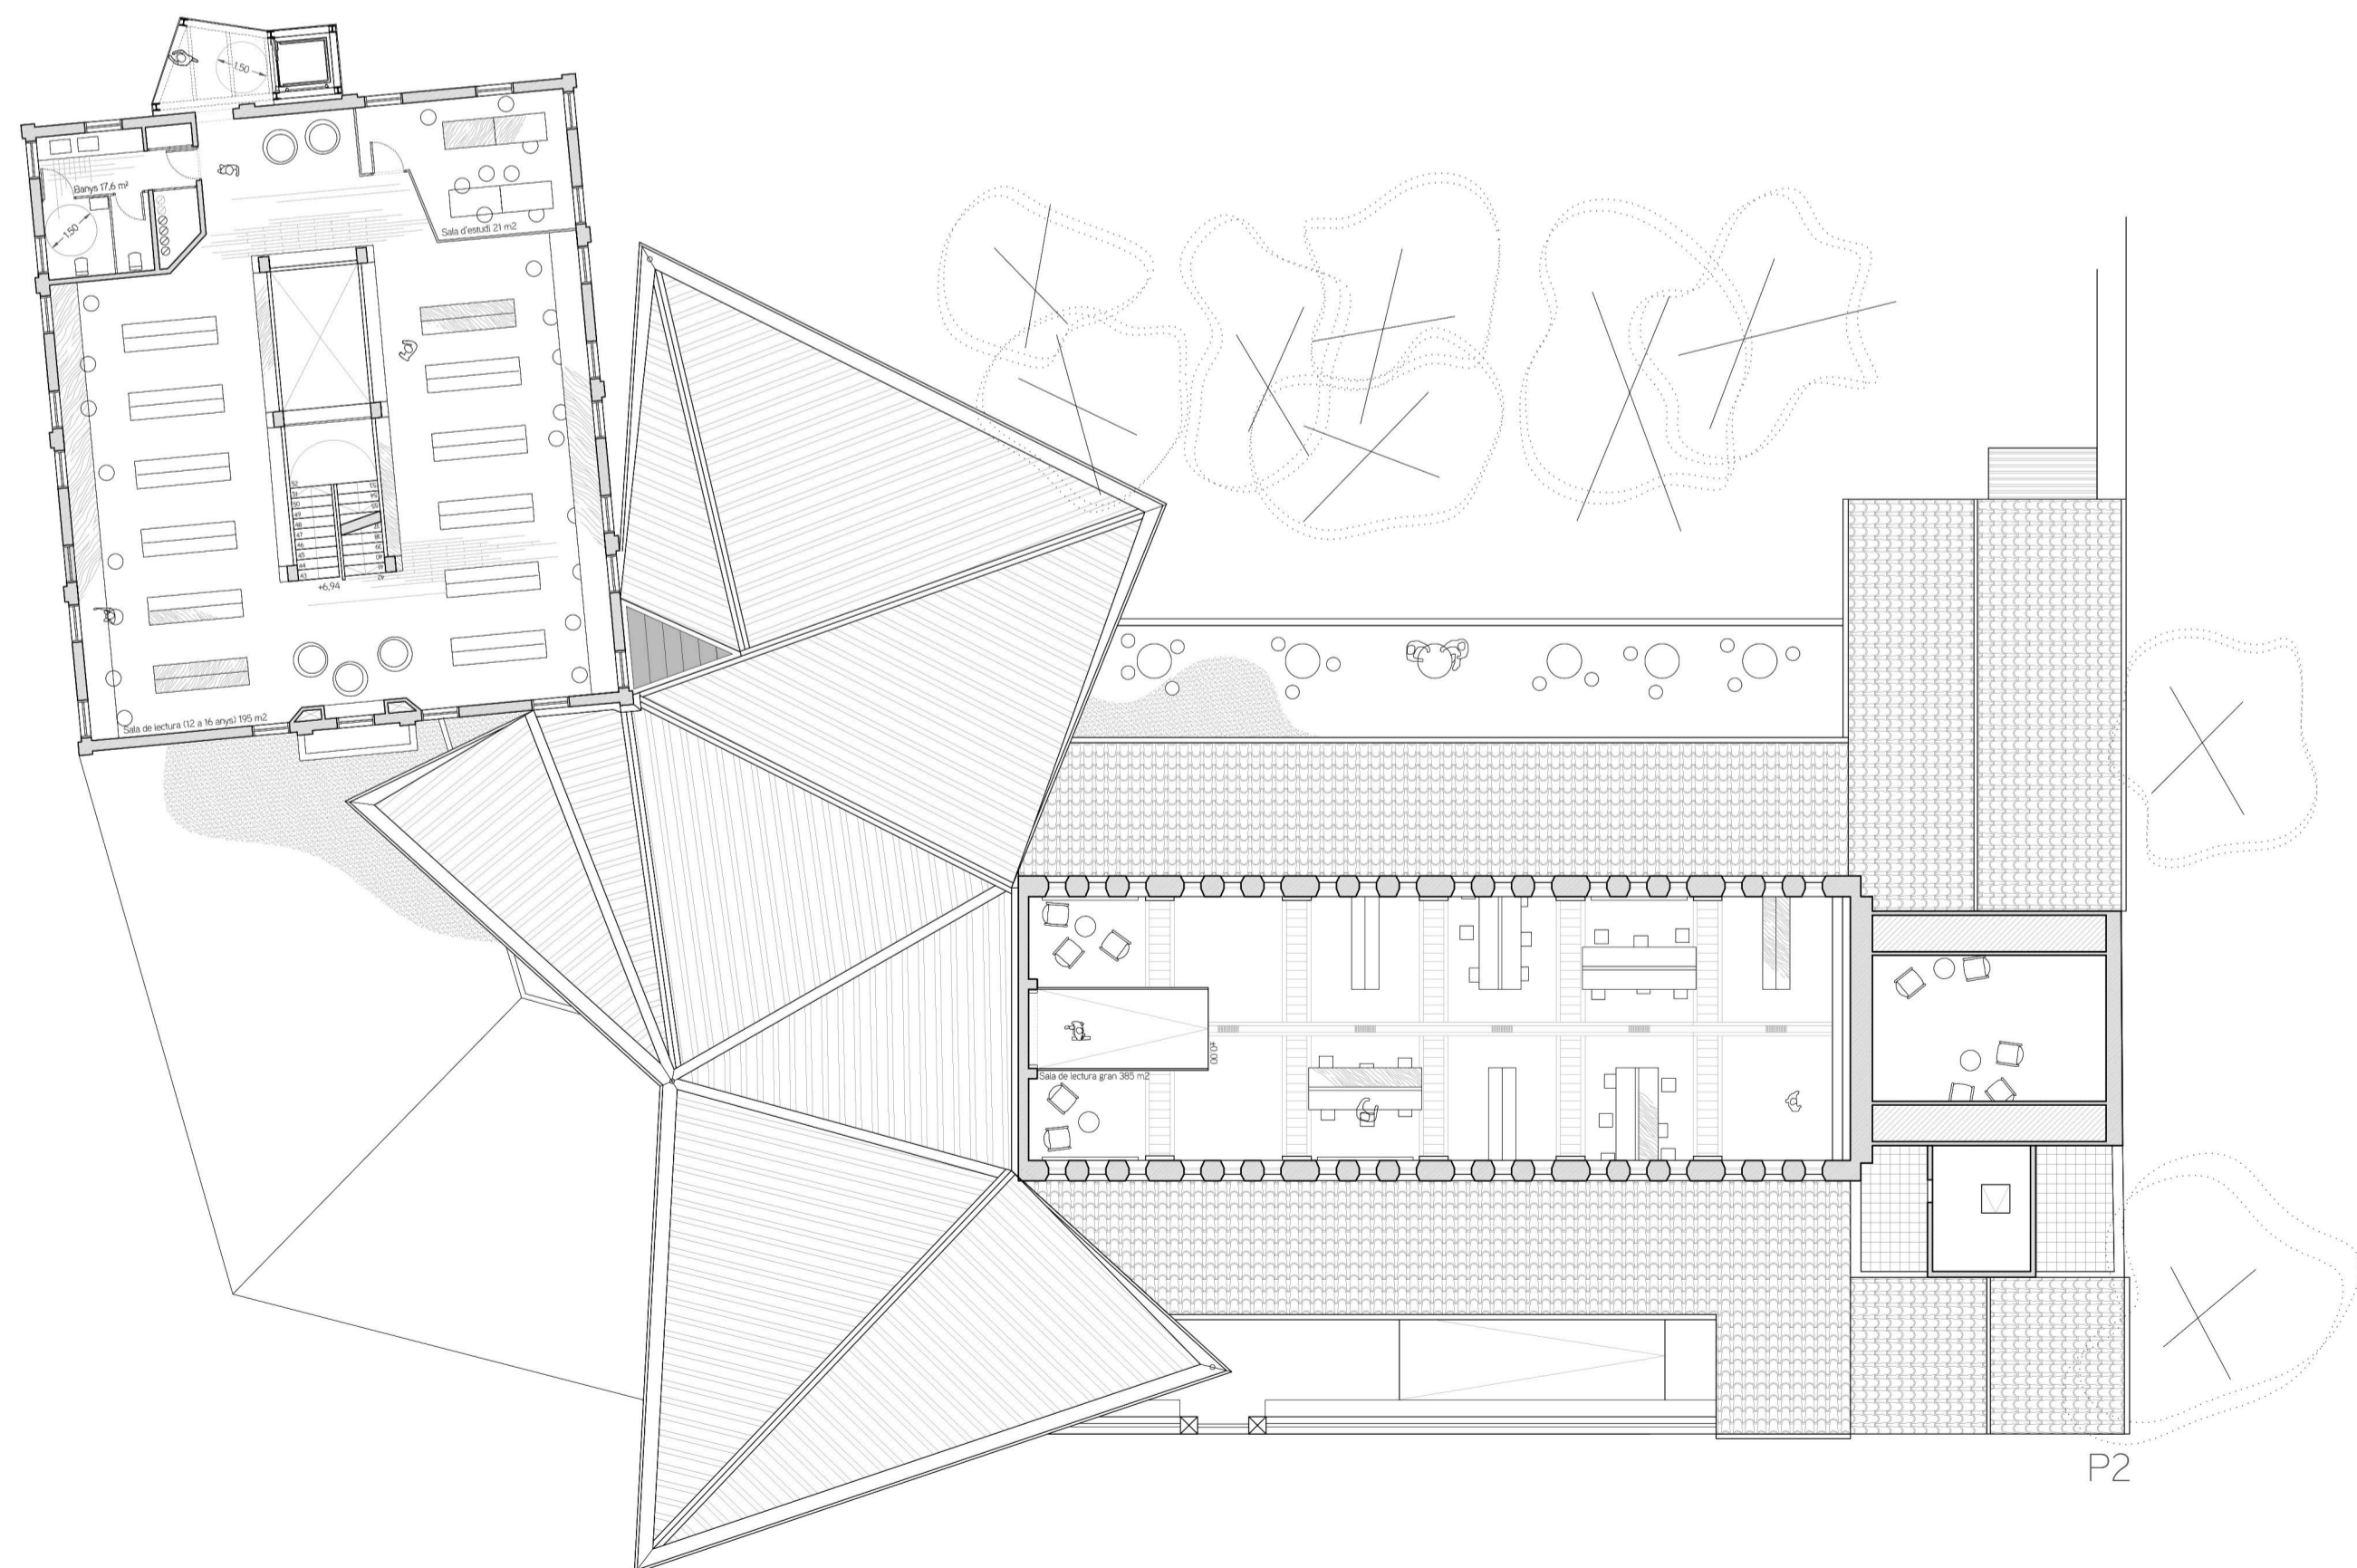

P1

PCoberia

P2

PSoterrani

M  
ARQ  
ETSAB

JUDITH CASAS SAYÓS  
El camí de les 3 escoles  
Biblioteca i reordenació urbanística

PFC | La Verneda  
Màster Habitabilitat | 2015-2016  
Tecnologia en l'Arquitectura

Professors  
Jaume Valor (Tutor)  
Rafael Garcia (Construcció)  
Ignacio Sanfeliu (Instal·lacions)  
Toni Ortí / Jorge Urbano (Estructures)

Contingut  
P1, P2, PCoberia i PSoterrani

Data  
28 de setembre 2016

Escala  
A1: 1/200  
A3: 1/400