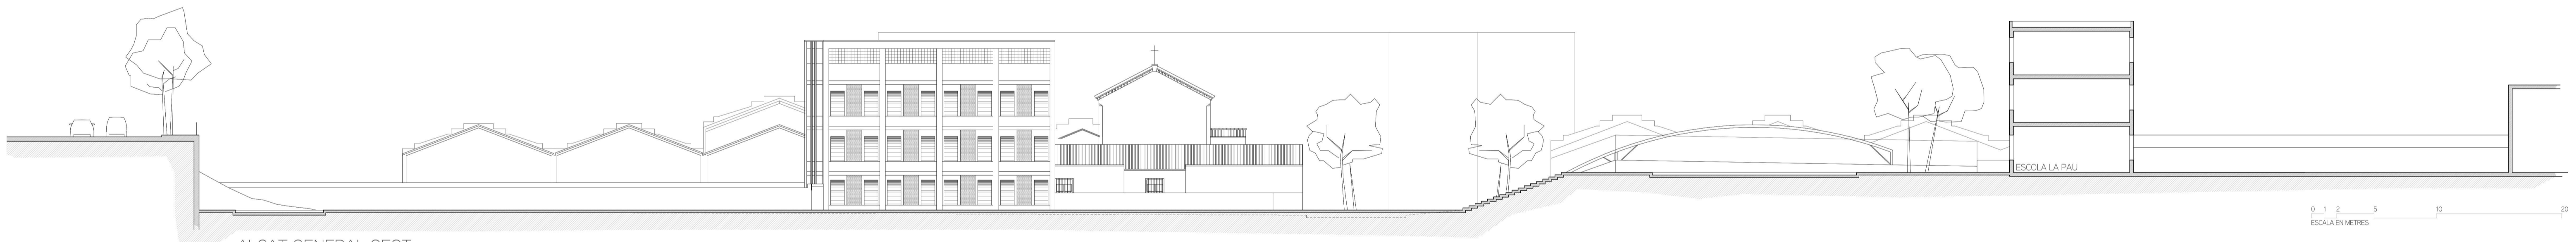

ALÇAT GENERAL EST

ALÇAT GENERAL OEST

ESCALA EN METRES
0 1 2 5 10 20

M
ARQ
ETSAB

JUDITH CASAS SAYÓS
El camí de les 3 escoles
Biblioteca i reordenació urbanística

PFC | La Verneda
Màster Habilitant | 2015-2016
Tecnologia en l'Arquitectura

Professors
Jaume Valor (Tutor)
Rafael Garcia (Construcció)
Ignacio Sanfeliu (Instal·lacions)
Toni Orri / Jorge Urbano (Estructures)

Contingut
Alçats transversals generals.

Data
28 de setembre 2016

Escala
A1: 1/250
A3: 1/500