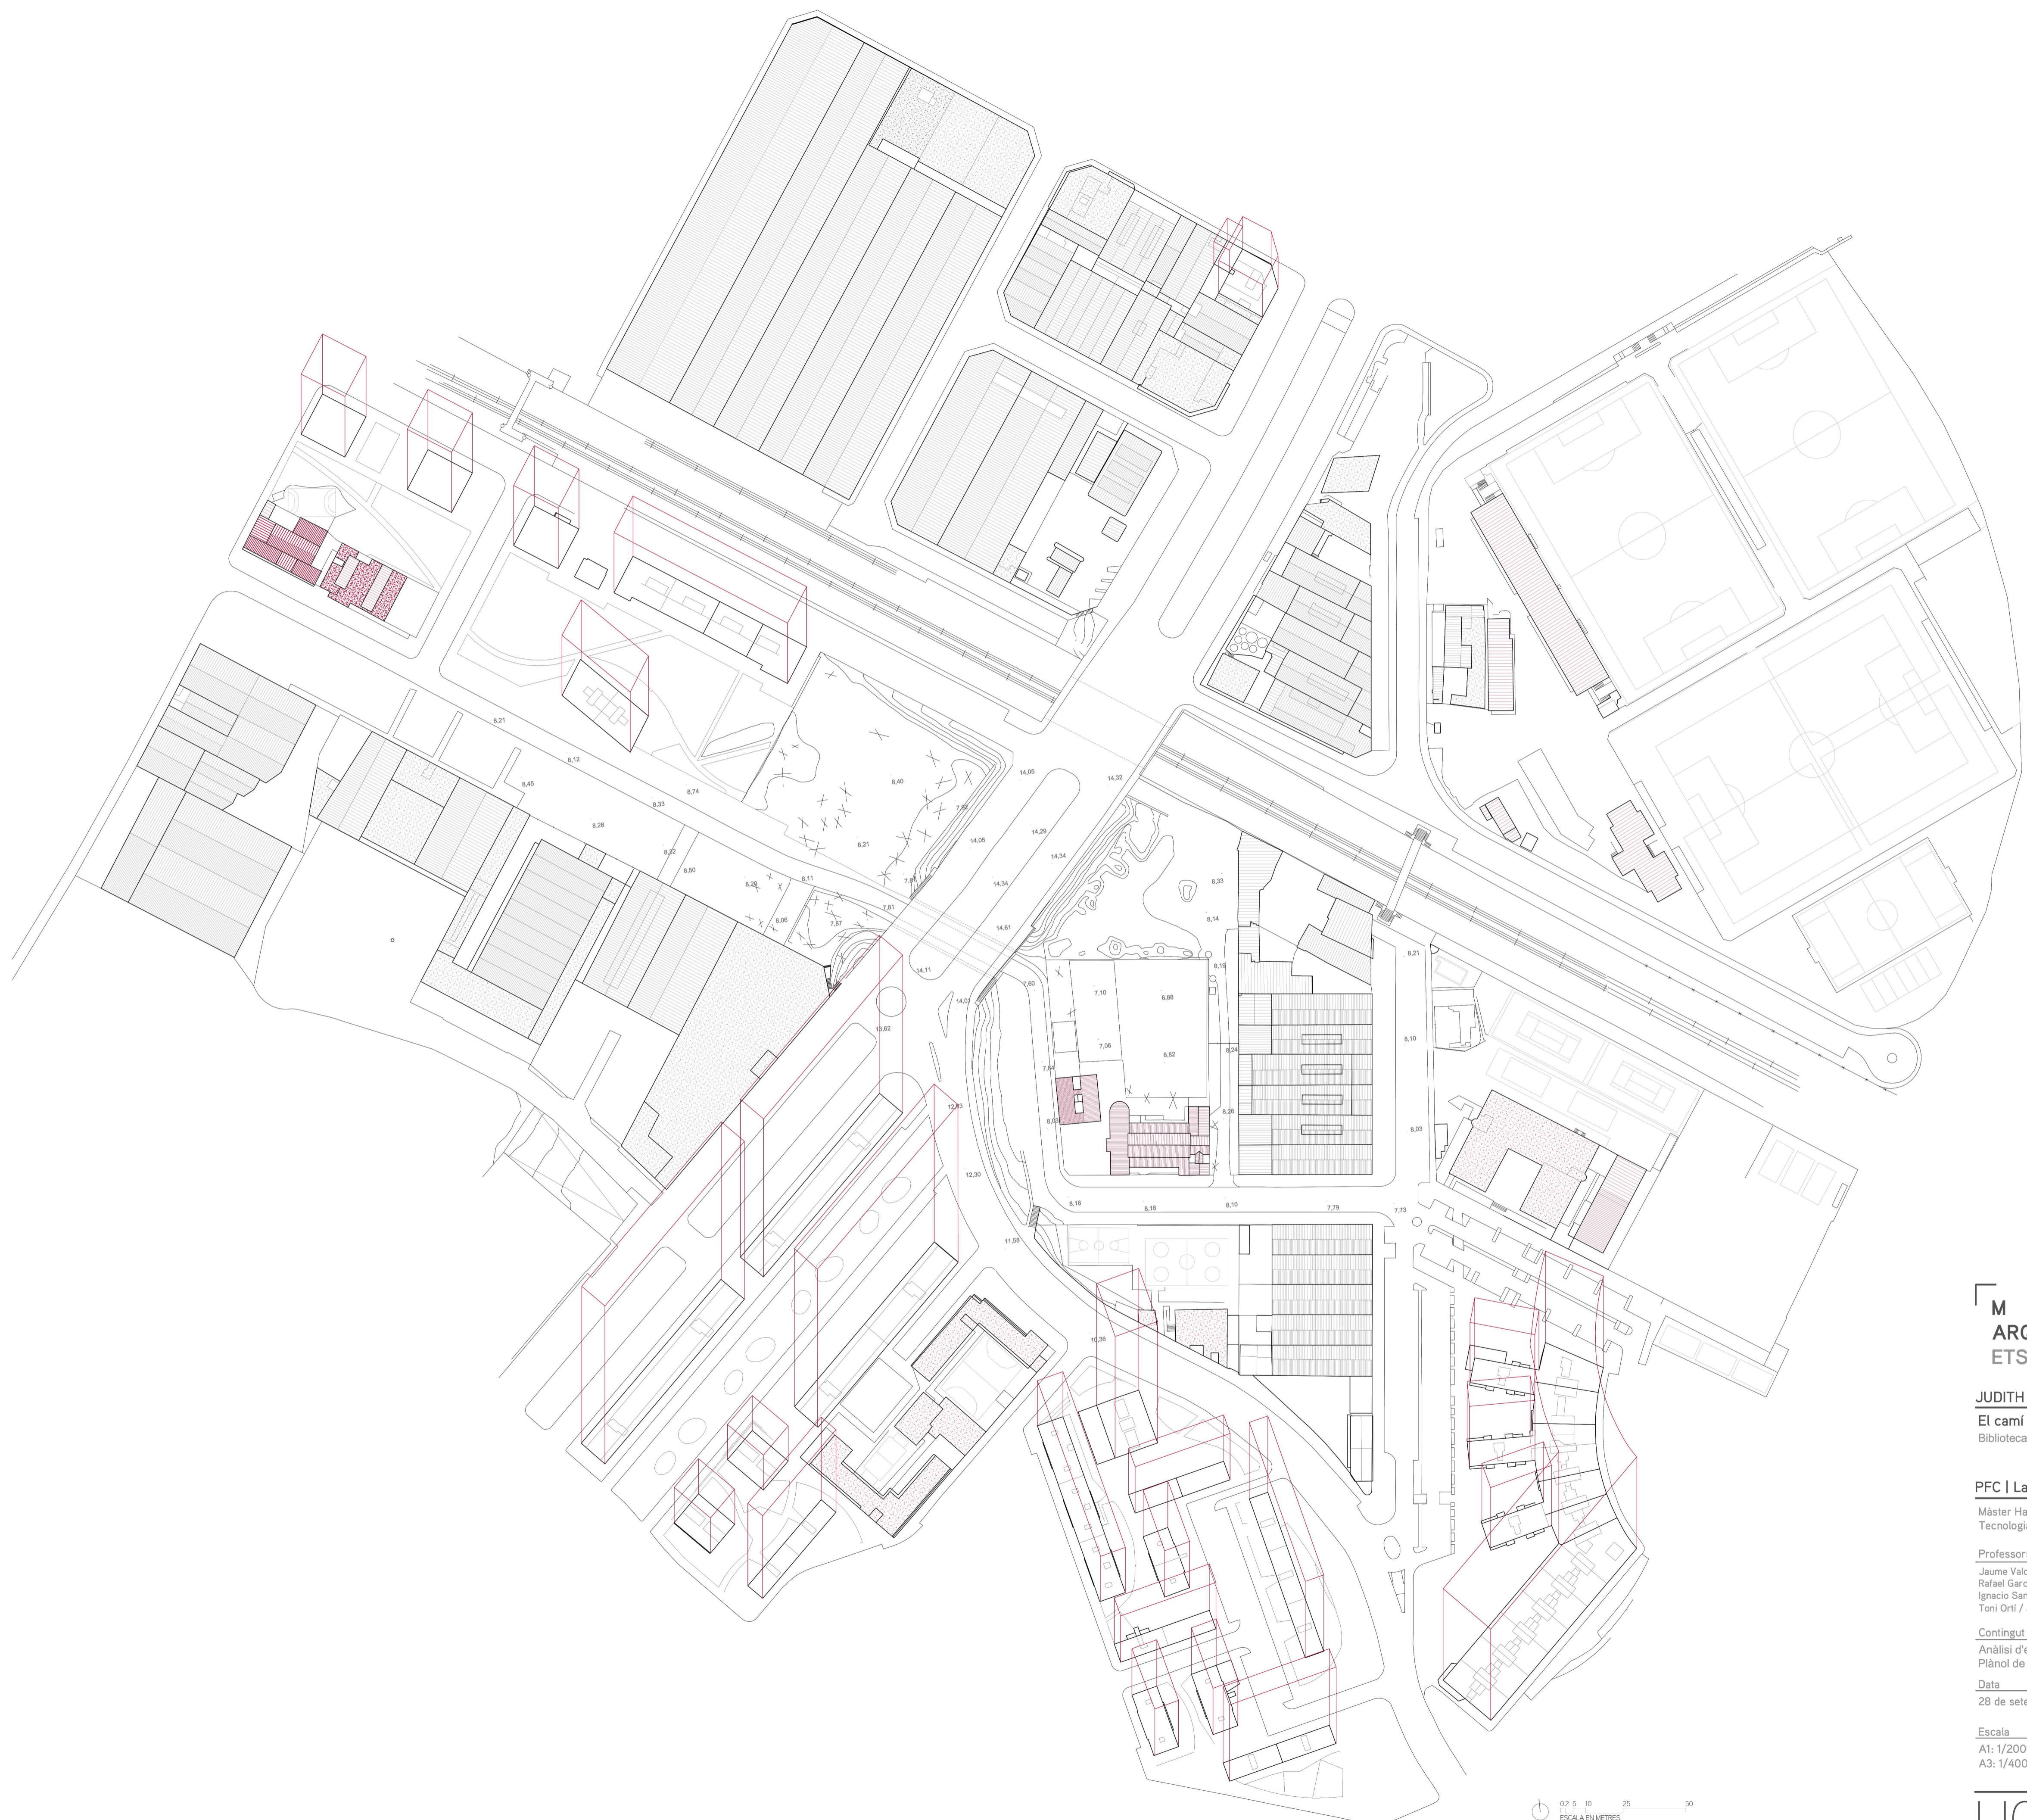

EQUIPAMENTS DEL BARRI

0 100 200 400 800  
ESCALA EN METRES

0 5 10 25 50  
ESCALA EN METRES

M  
ARQ  
ETSAB

JUDITH CASAS SAYÓS  
El camí de les 3 escoles  
Biblioteca i reordenació urbanística

PFC | La Verneda

Contingut  
Anàlisi d'equipaments del barri.  
Plànol de situació: Usos.

Data  
28 de setembre 2016

Escala  
A1: 1/20000 i 1/1300  
A3: 1/40000 i 1/2600

U02