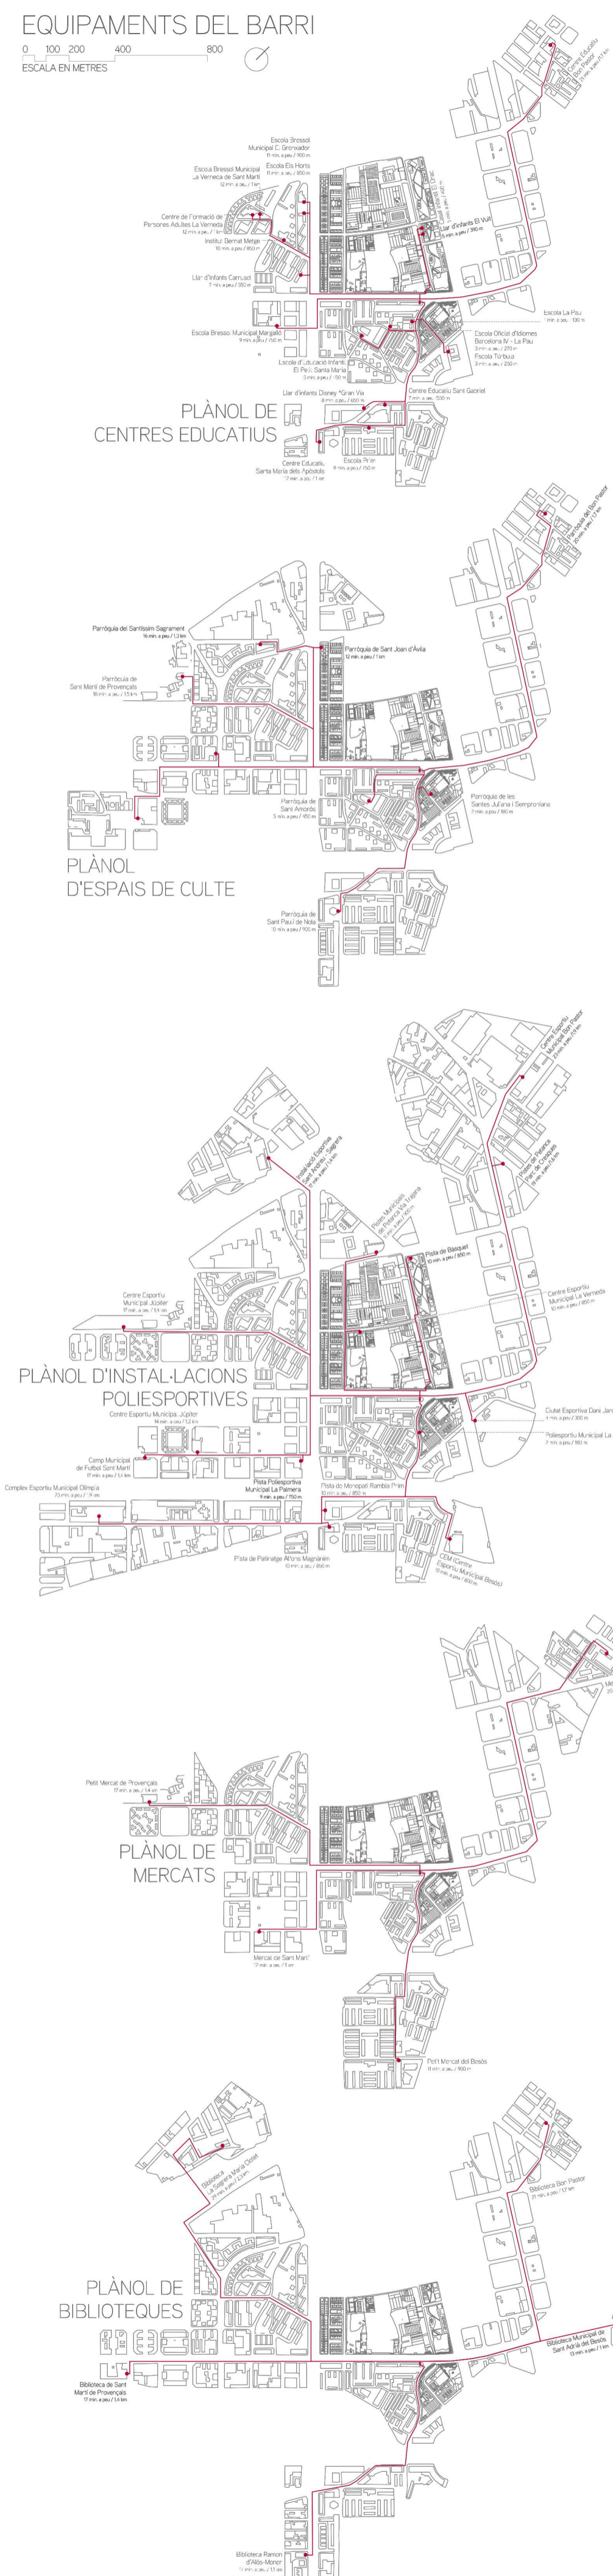

EQUIPAMENTS DEL BARRI

0 100 200 400 800  
ESCALA EN METRES

0 5 10 25 50  
ESCALA EN METRES

M  
ARQ  
ETSAB

JUDITH CASAS SAYÓS  
El camí de les 3 escoles  
Biblioteca i reordenació urbanística

PFC | La Verneda

Contingut  
Anàlisi d'equipaments del barri.  
Plànol de situació: Usos.

Data  
28 de setembre 2016

Escala  
A1: 1/20000 i 1/1300  
A3: 1/40000 i 1/2600

U02