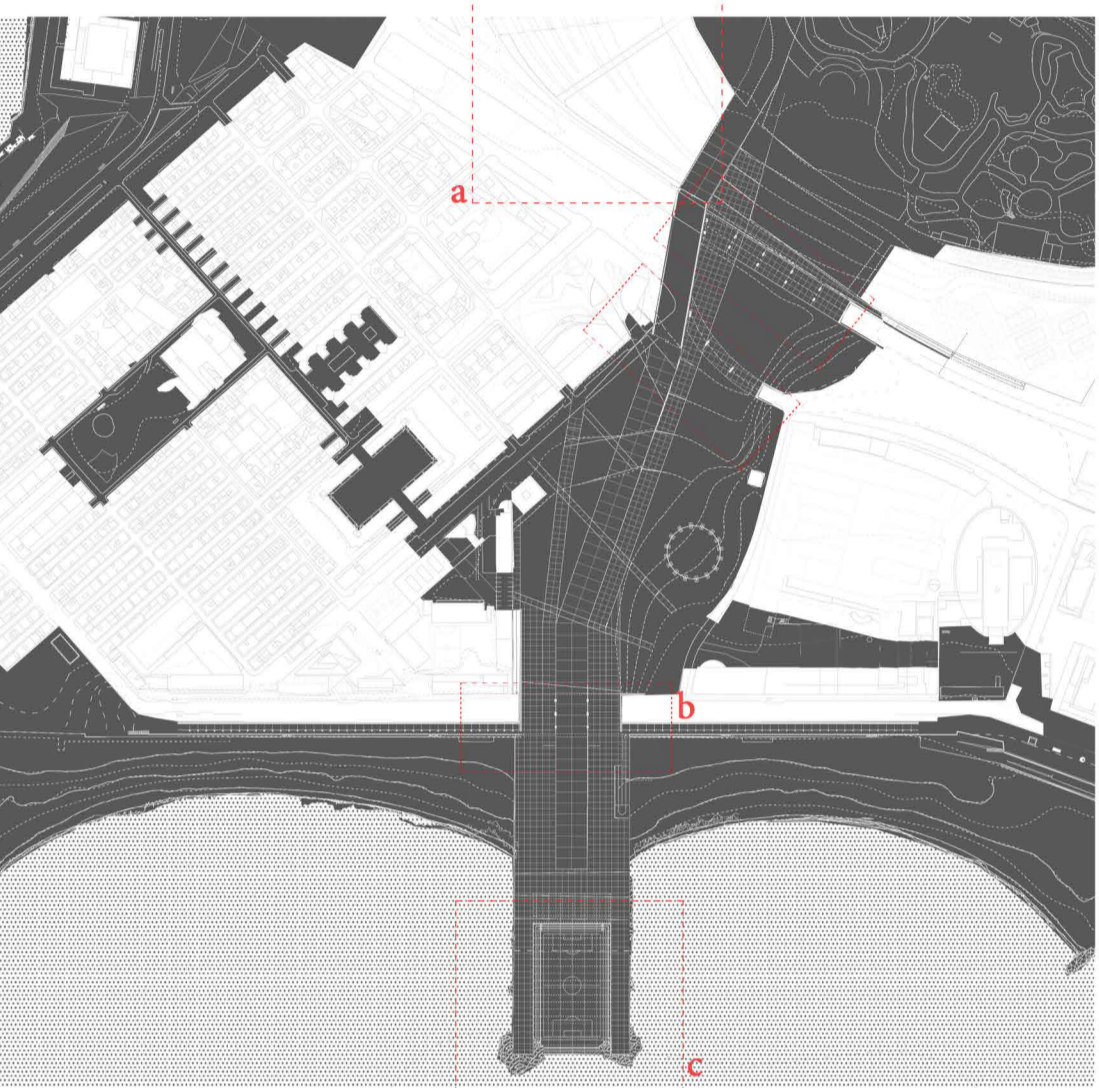

1. esquema mobilitat bici+tramvia+metro

2. nous eixos peatonals

3. connectivitat: ciutadella-mar / barceloneta-hospital del mar i espais buits a/b/c

a. estació de França + parc vies

b. pont  
paseig atlàntic  
Sola Morales

c. espigó + plataforma mar