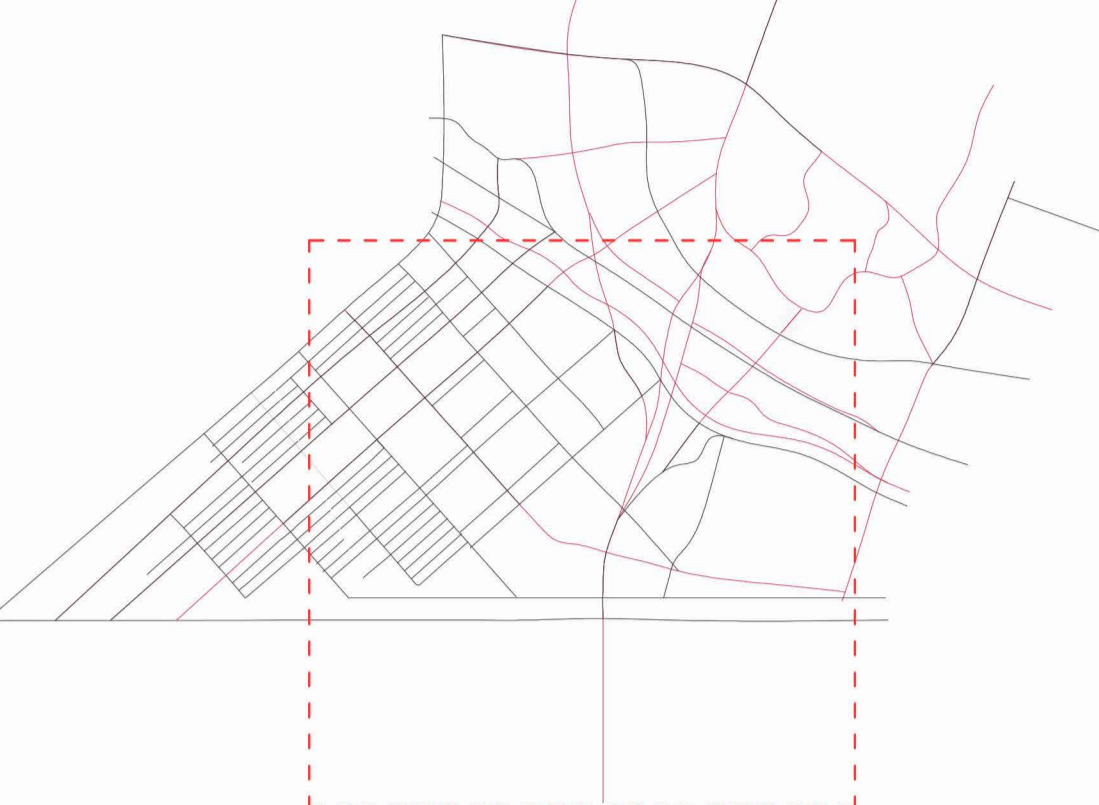

1. esquema mobilitat bici+tramvia+metro

2. nous eixos peatonals

3. connectivitat: ciutadella-mar / barceloneta-hospital del mar i espais buits a/b/c

a. estació de França + parc vies

b. pont  
paseig atlàntic  
Sola Morales

c. espigó + plataforma mar