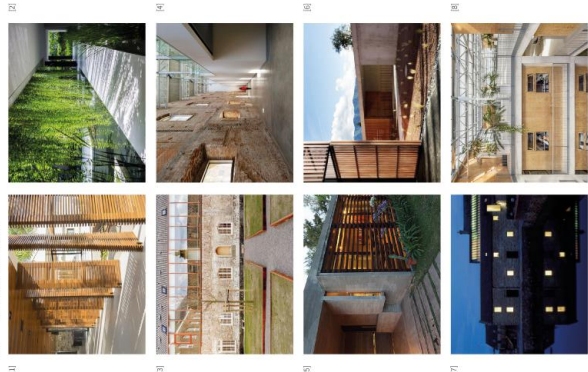

Sección D-D'

E: 1/2000

[1]

[2]

[3]

[4]