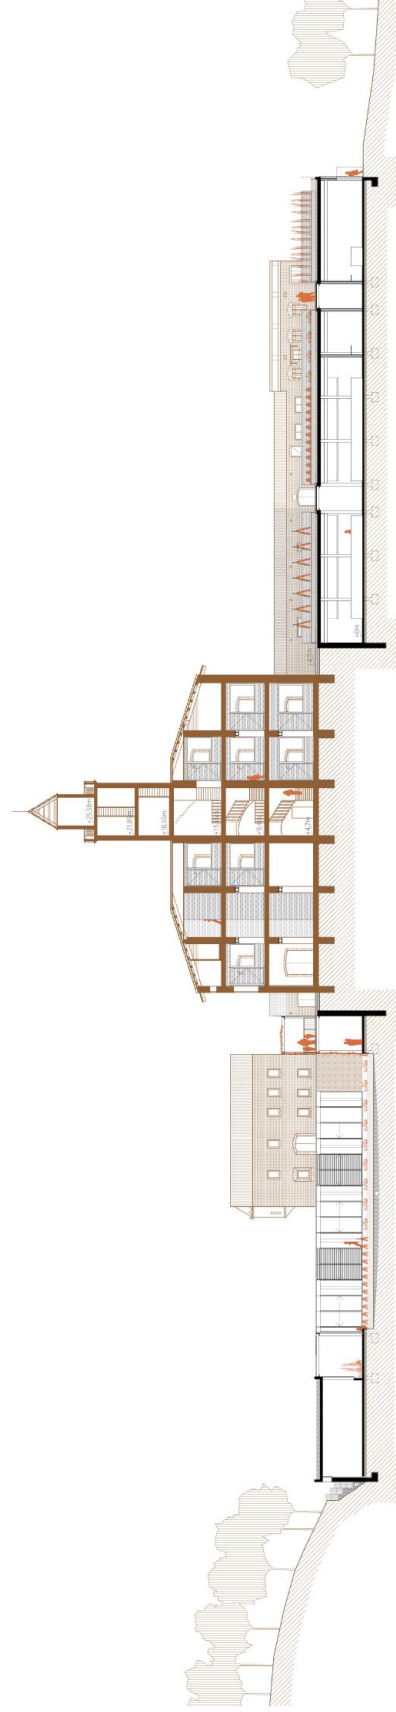

Sección C-C'

E: 1/2000

E: 1/2000