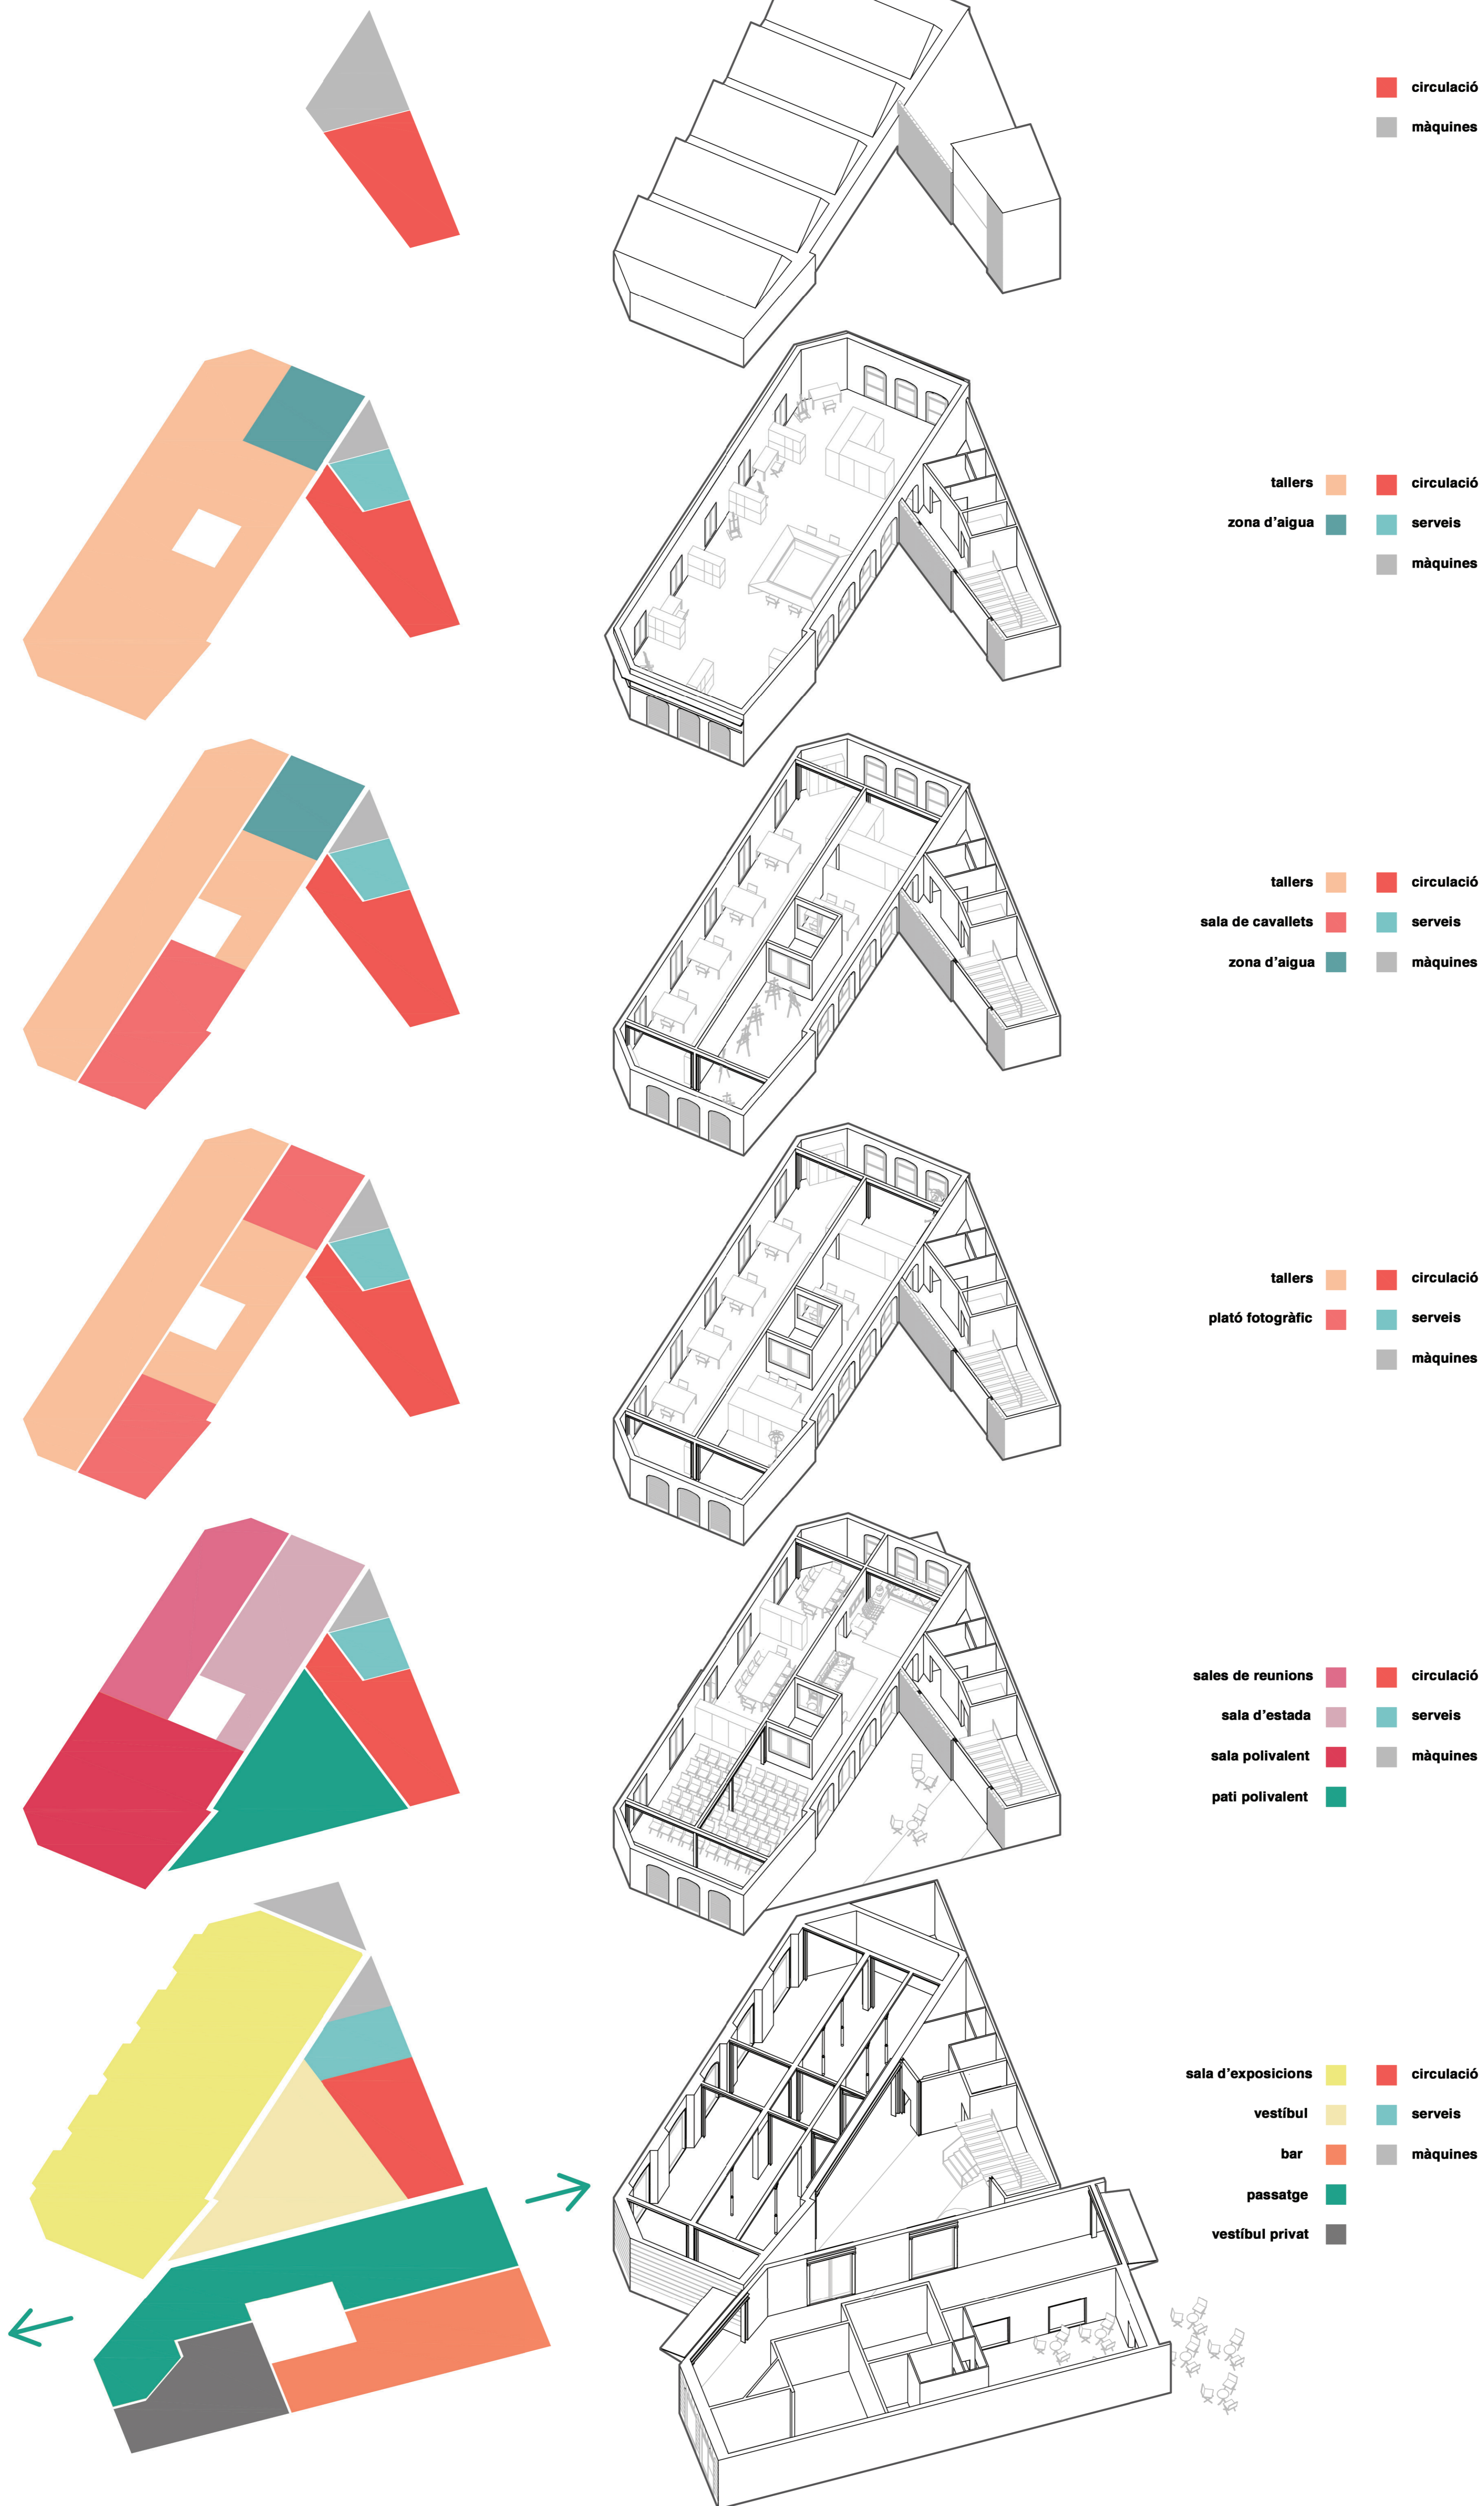

/ Programa /

Programa

El programa del projecte en planta baixa engloba la Fàbrica de Creació, l'accés a l'interior d'illa i un bar que pot funcionar independentment. Tots tres tenen la mateixa entrada principal des del carrer i estan connectats a través del passatge.

A partir de planta primera la Fàbrica de Creació funciona separatament: la sala central de la Carboneria és on s'hi faran les diferents activitats i per altra banda el nucli de serveis i circulació. Físicament també es veu aquesta distribució, espai rehabilitat vs. obra nova.

> TALLERS ARTS PLÀSTIQUES

> TALLERS ARTS PLÀSTIQUES

> TALLERS ARTS AUDIOVISUALS

> ESPAIS POLIVALENTS

> ACCESSOS + EXPOSICIONS + BAR + PARC