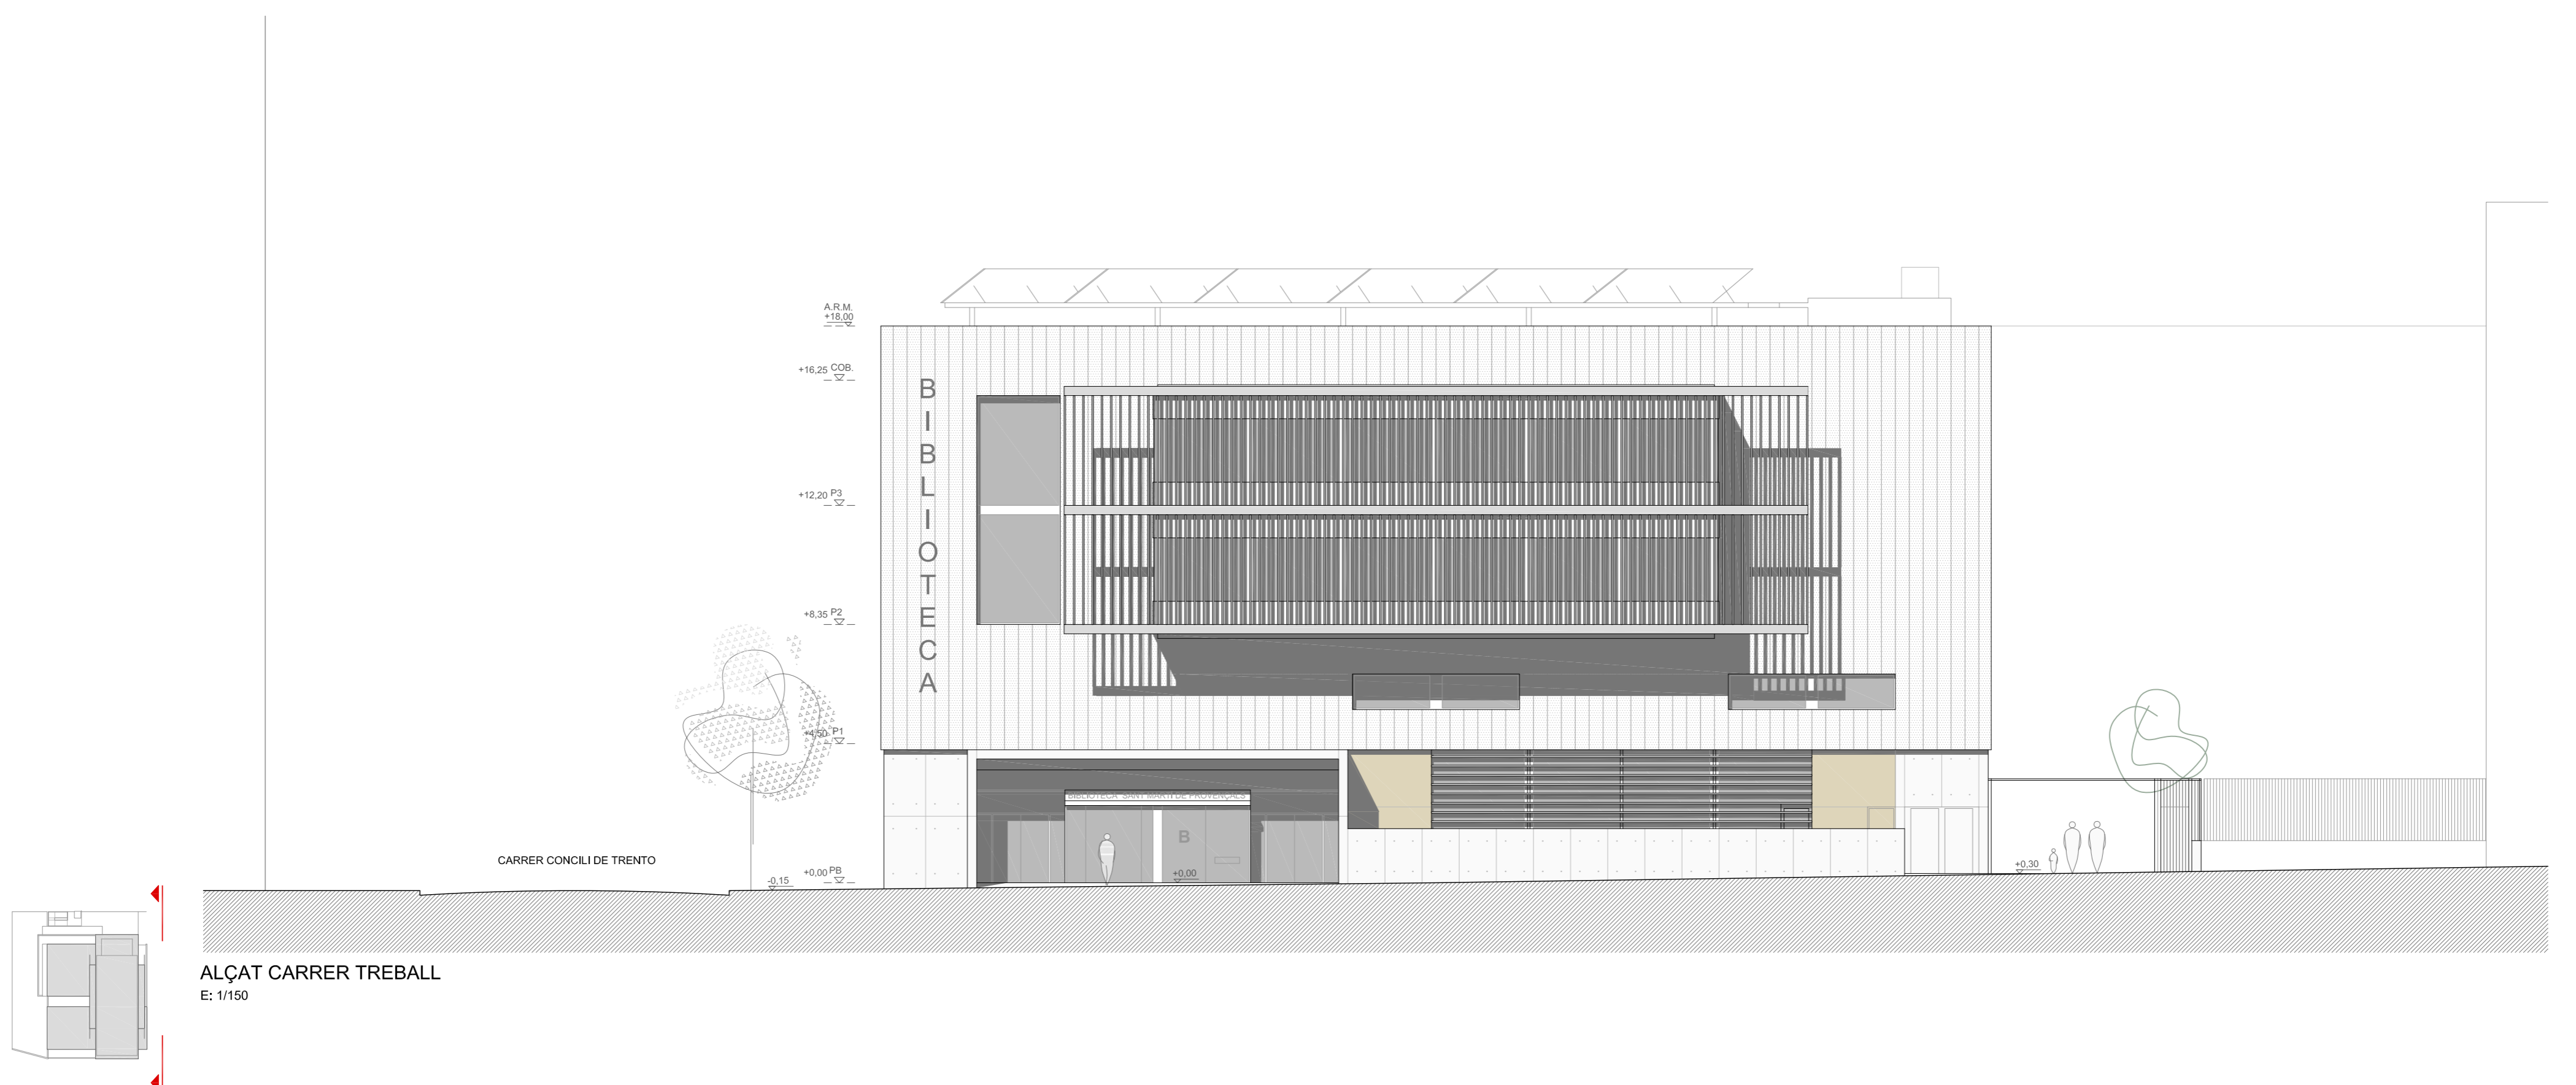

**PLANTA COBERTA**  
E: 1/150

Superfícies útils PLANTA COBERTA ZONES COMUNES	
distribuidor	7,19m <sup>2</sup>
instal·lacions comunes	11,21m <sup>2</sup>
instal·lacions comunes	11,31m <sup>2</sup>
<b>TOTAL Sup. útil Cob.</b>	<b>29,71m<sup>2</sup></b>

ALTRES superfícies	
terrasa màquines / instal.	340,43m <sup>2</sup>

**BADALOT I PÈRGOLA**  
E: 1/150

FAÇANA CARRER TREBALL

FAÇANA INTERIOR D'ILLA

**ALÇAT CARRER TREBALL**  
E: 1/150