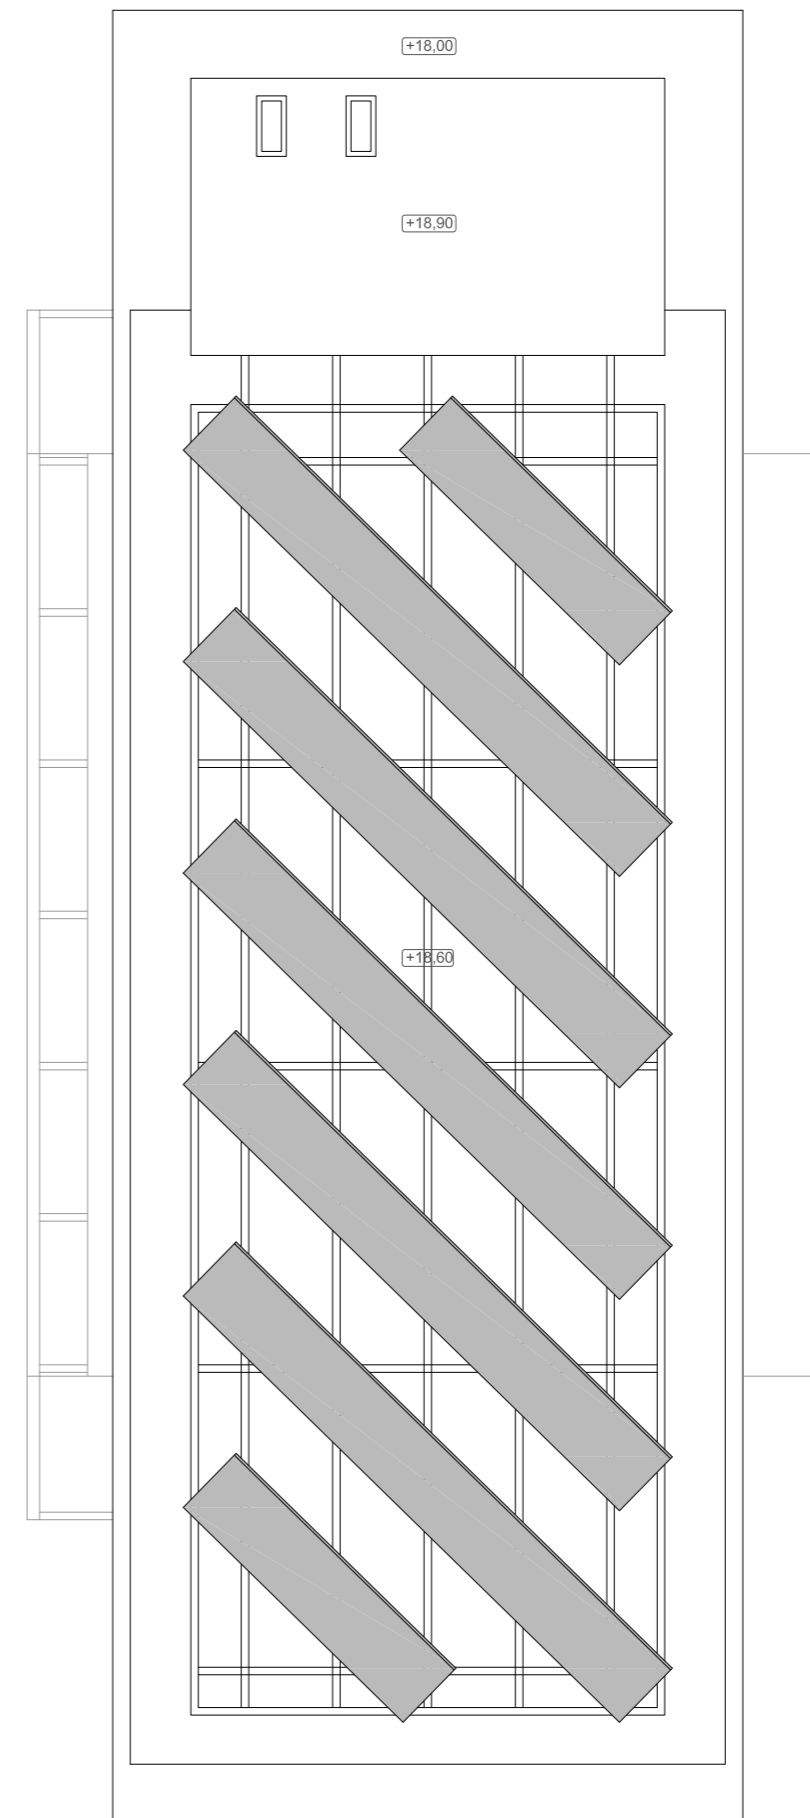

**PLANTA COBERTA**  
E: 1/150

Superfícies útils PLANTA COBERTA ZONES COMUNES	
distribuidor	7,19m <sup>2</sup>
instal·lacions comunes	11,21m <sup>2</sup>
instal·lacions comunes	11,31m <sup>2</sup>
<b>TOTAL Sup. útil Cob.</b>	<b>29,71m<sup>2</sup></b>

ALTRES superfícies	
terrasa màquines / instal.	340,43m <sup>2</sup>

**BADALOT I PÈRGOLA**  
E: 1/150

FAÇANA CARRER TREBALL

FAÇANA INTERIOR D'ILLA

**ALÇAT CARRER TREBALL**  
E: 1/150