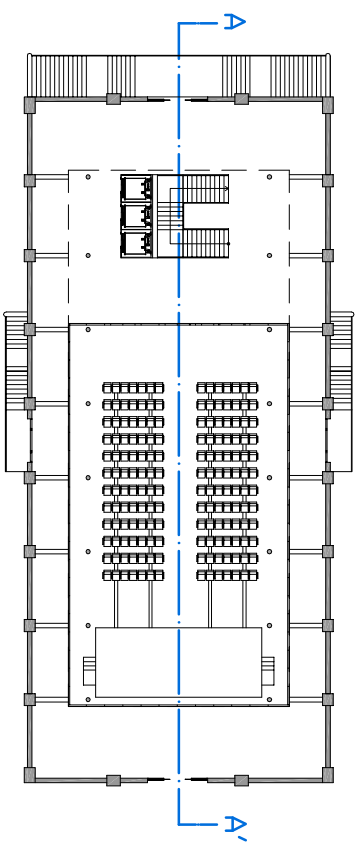

PROPUESTA_Façana c/Universitat

E: 1/150

DICIEMBRE 2009
Nº de plànol
P_16

SECCIÓ A-A'

PLANTA PRINCIPAL
E: 1/500

PLANTA BAIXA
E: 1/500

PFC
Tutor
Alumne

CANVI D'US D'UN MERCAT MODERNISTA A EQUIPAMENTS MUNICIPALS
RAFAEL MARQUEN GONZALEZ
EMMA CASTELLS JOVE