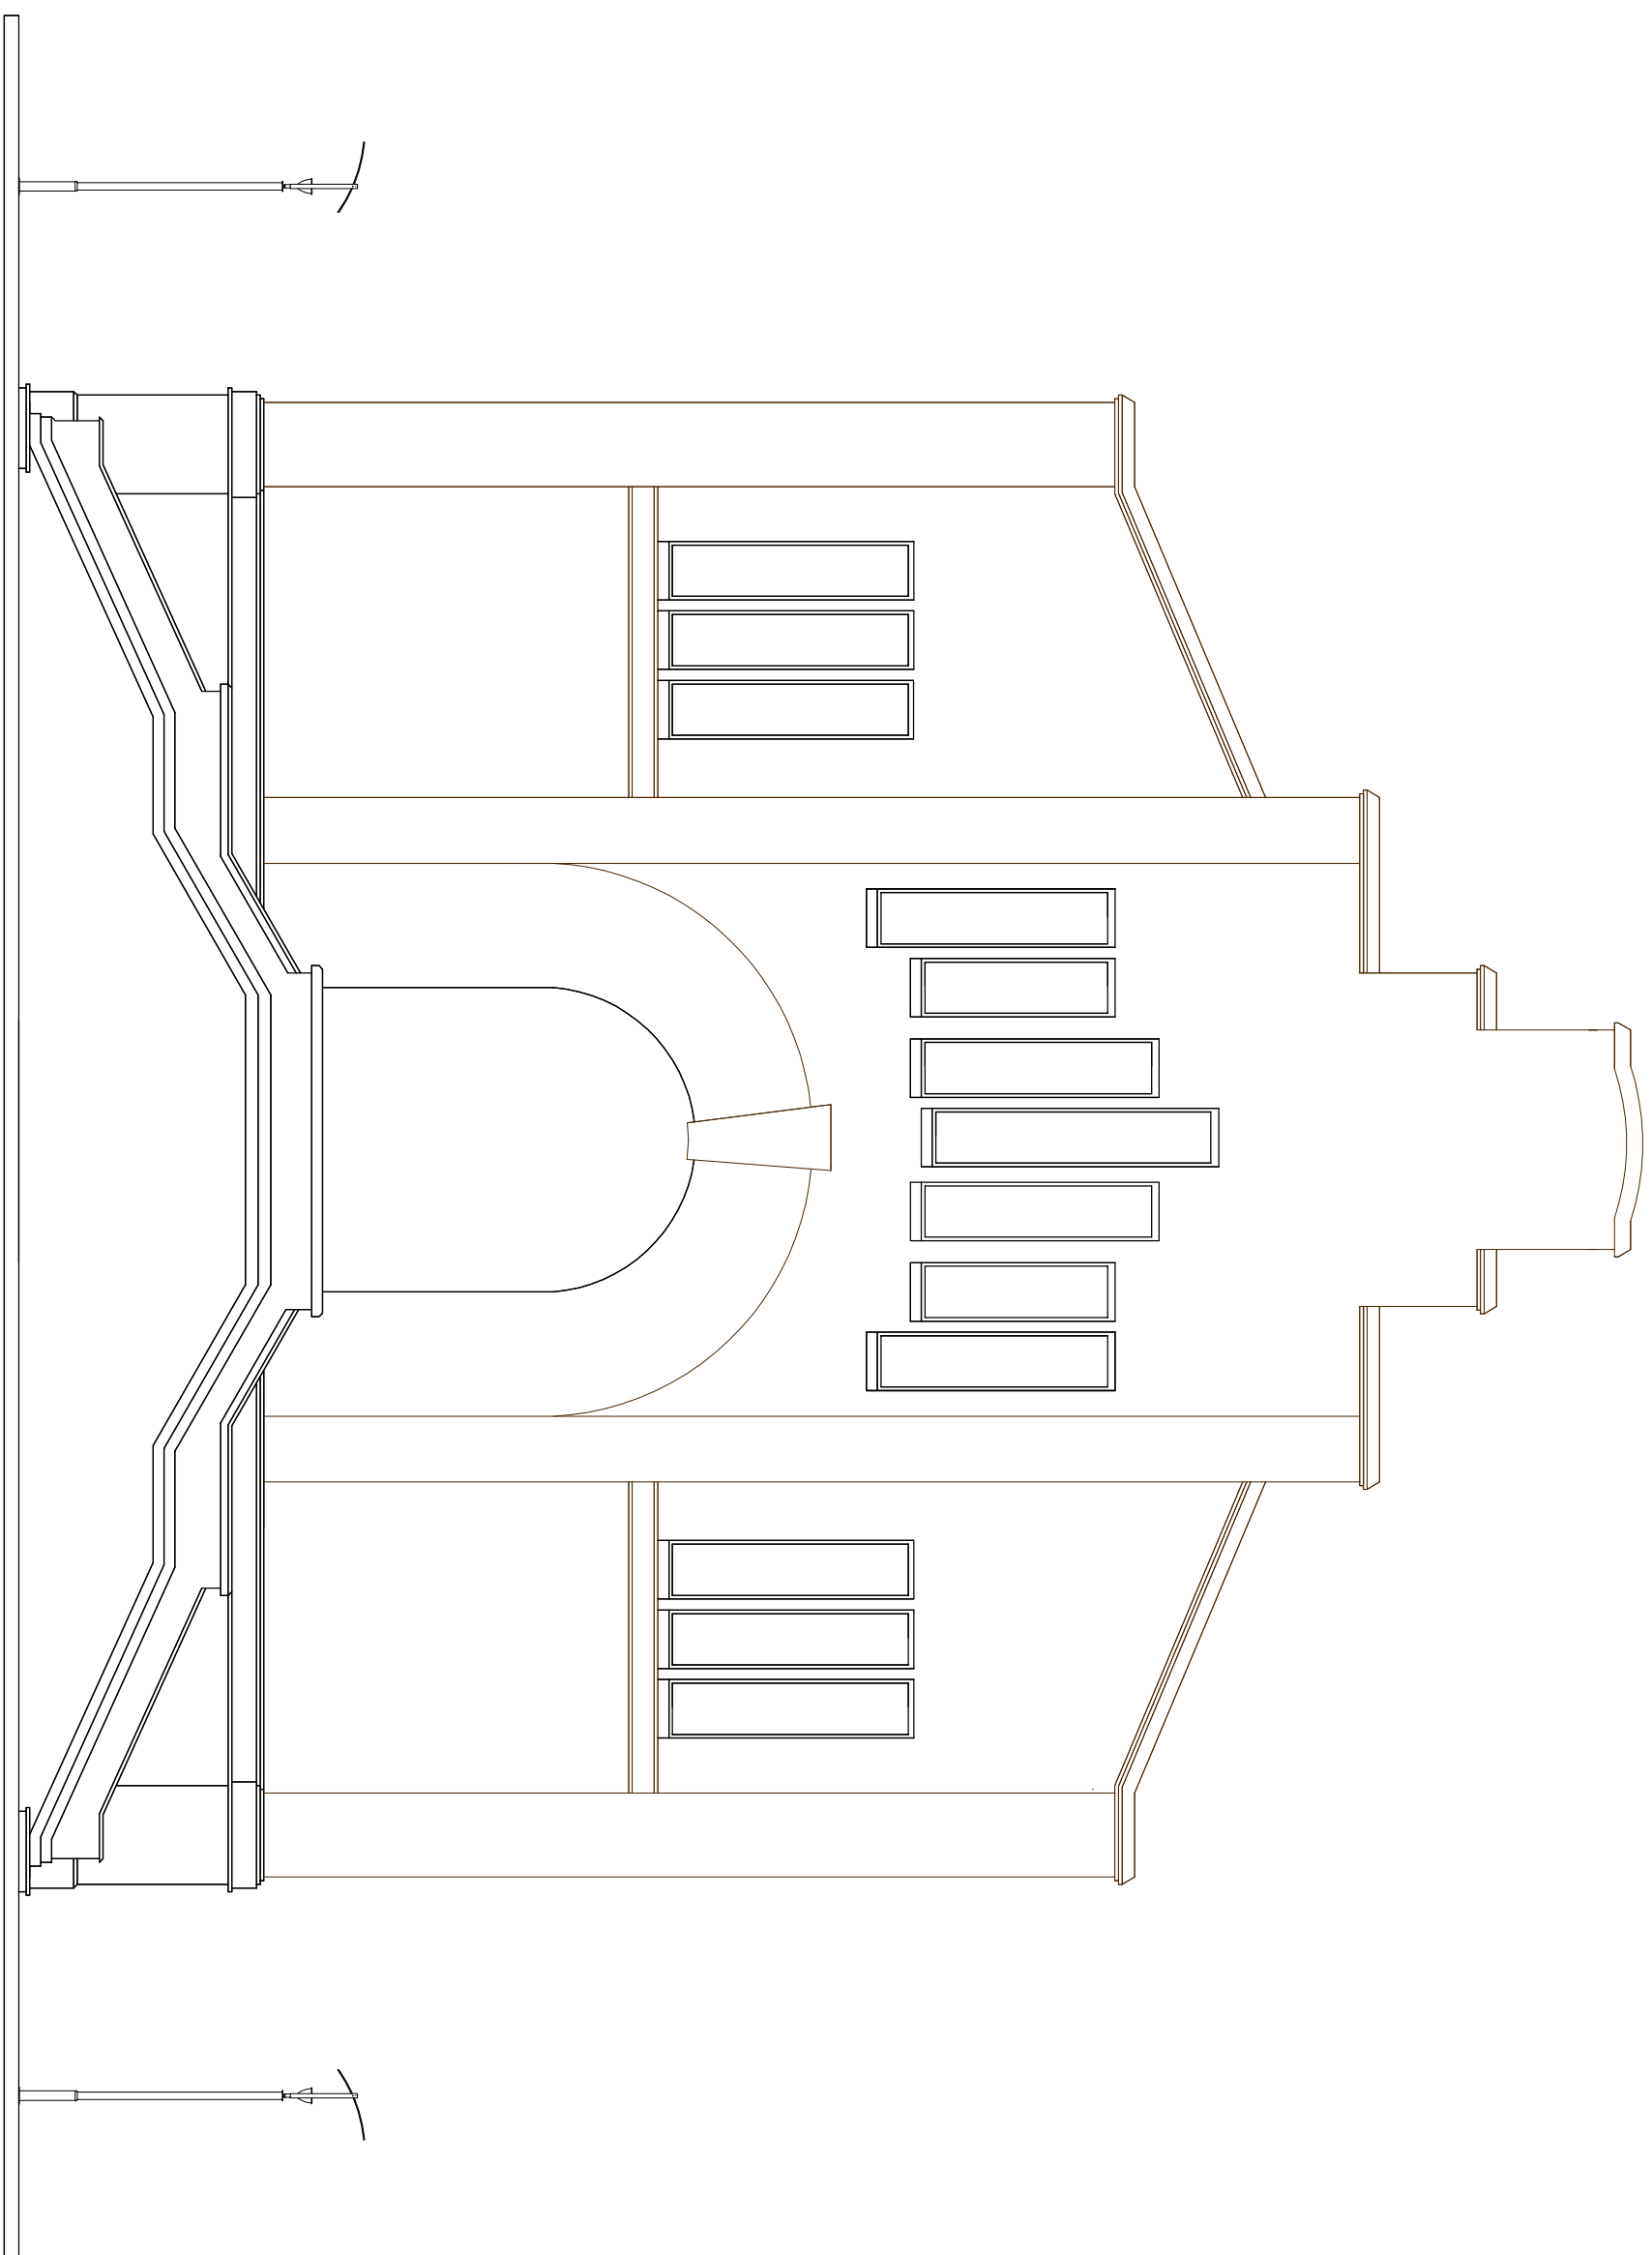

FAÇANA PRINCIPAL
C/ Cavallers

PFC
Tutor
Alumne

CANVI D'US D'UN MERCAT MODERNISTA A EQUIPAMENTS MUNICIPALS
RAFAEL MARQUEN GONZALEZ
EMMA CASTELLS JOVE

Estat actual. Façana c/Cavallers

Es 1/100

DICIEMBRE 2009
Nº de plànol
P_06