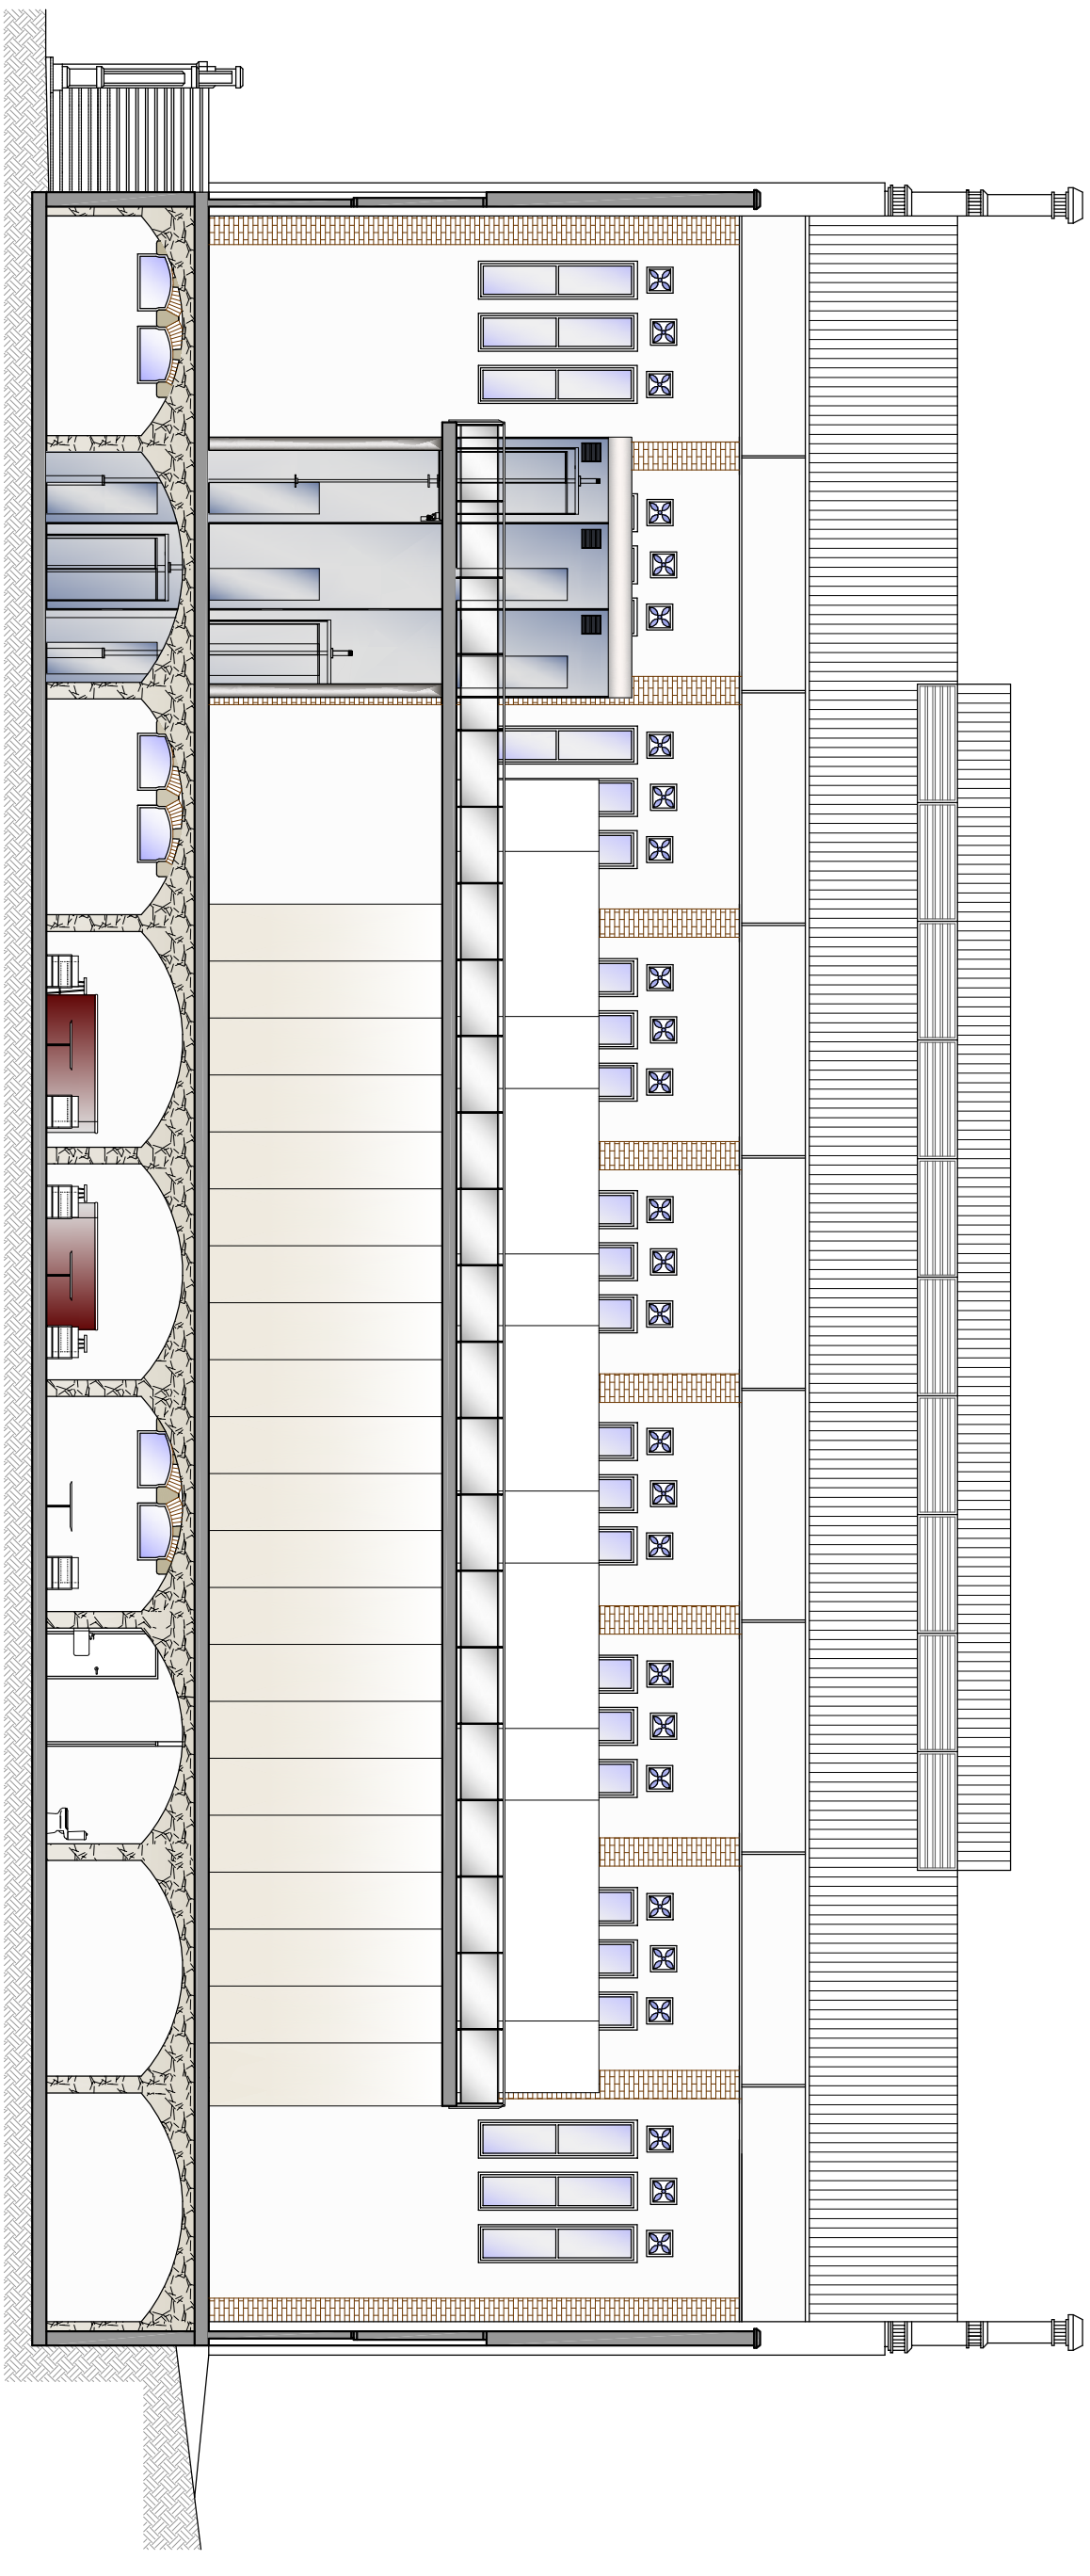

SECCIÓ B-B''