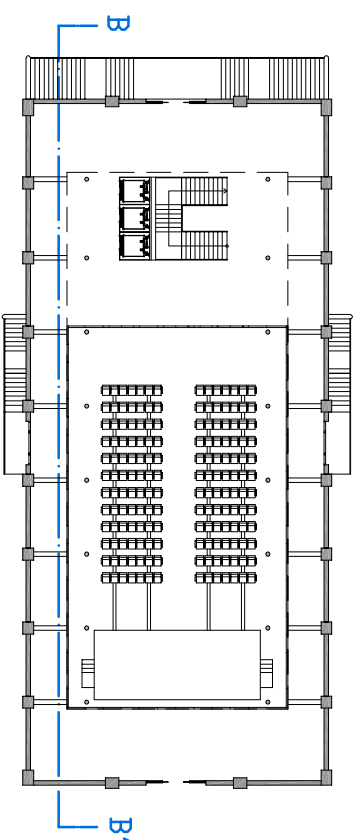

PLANTA PRINCIPAL
E: 1/500