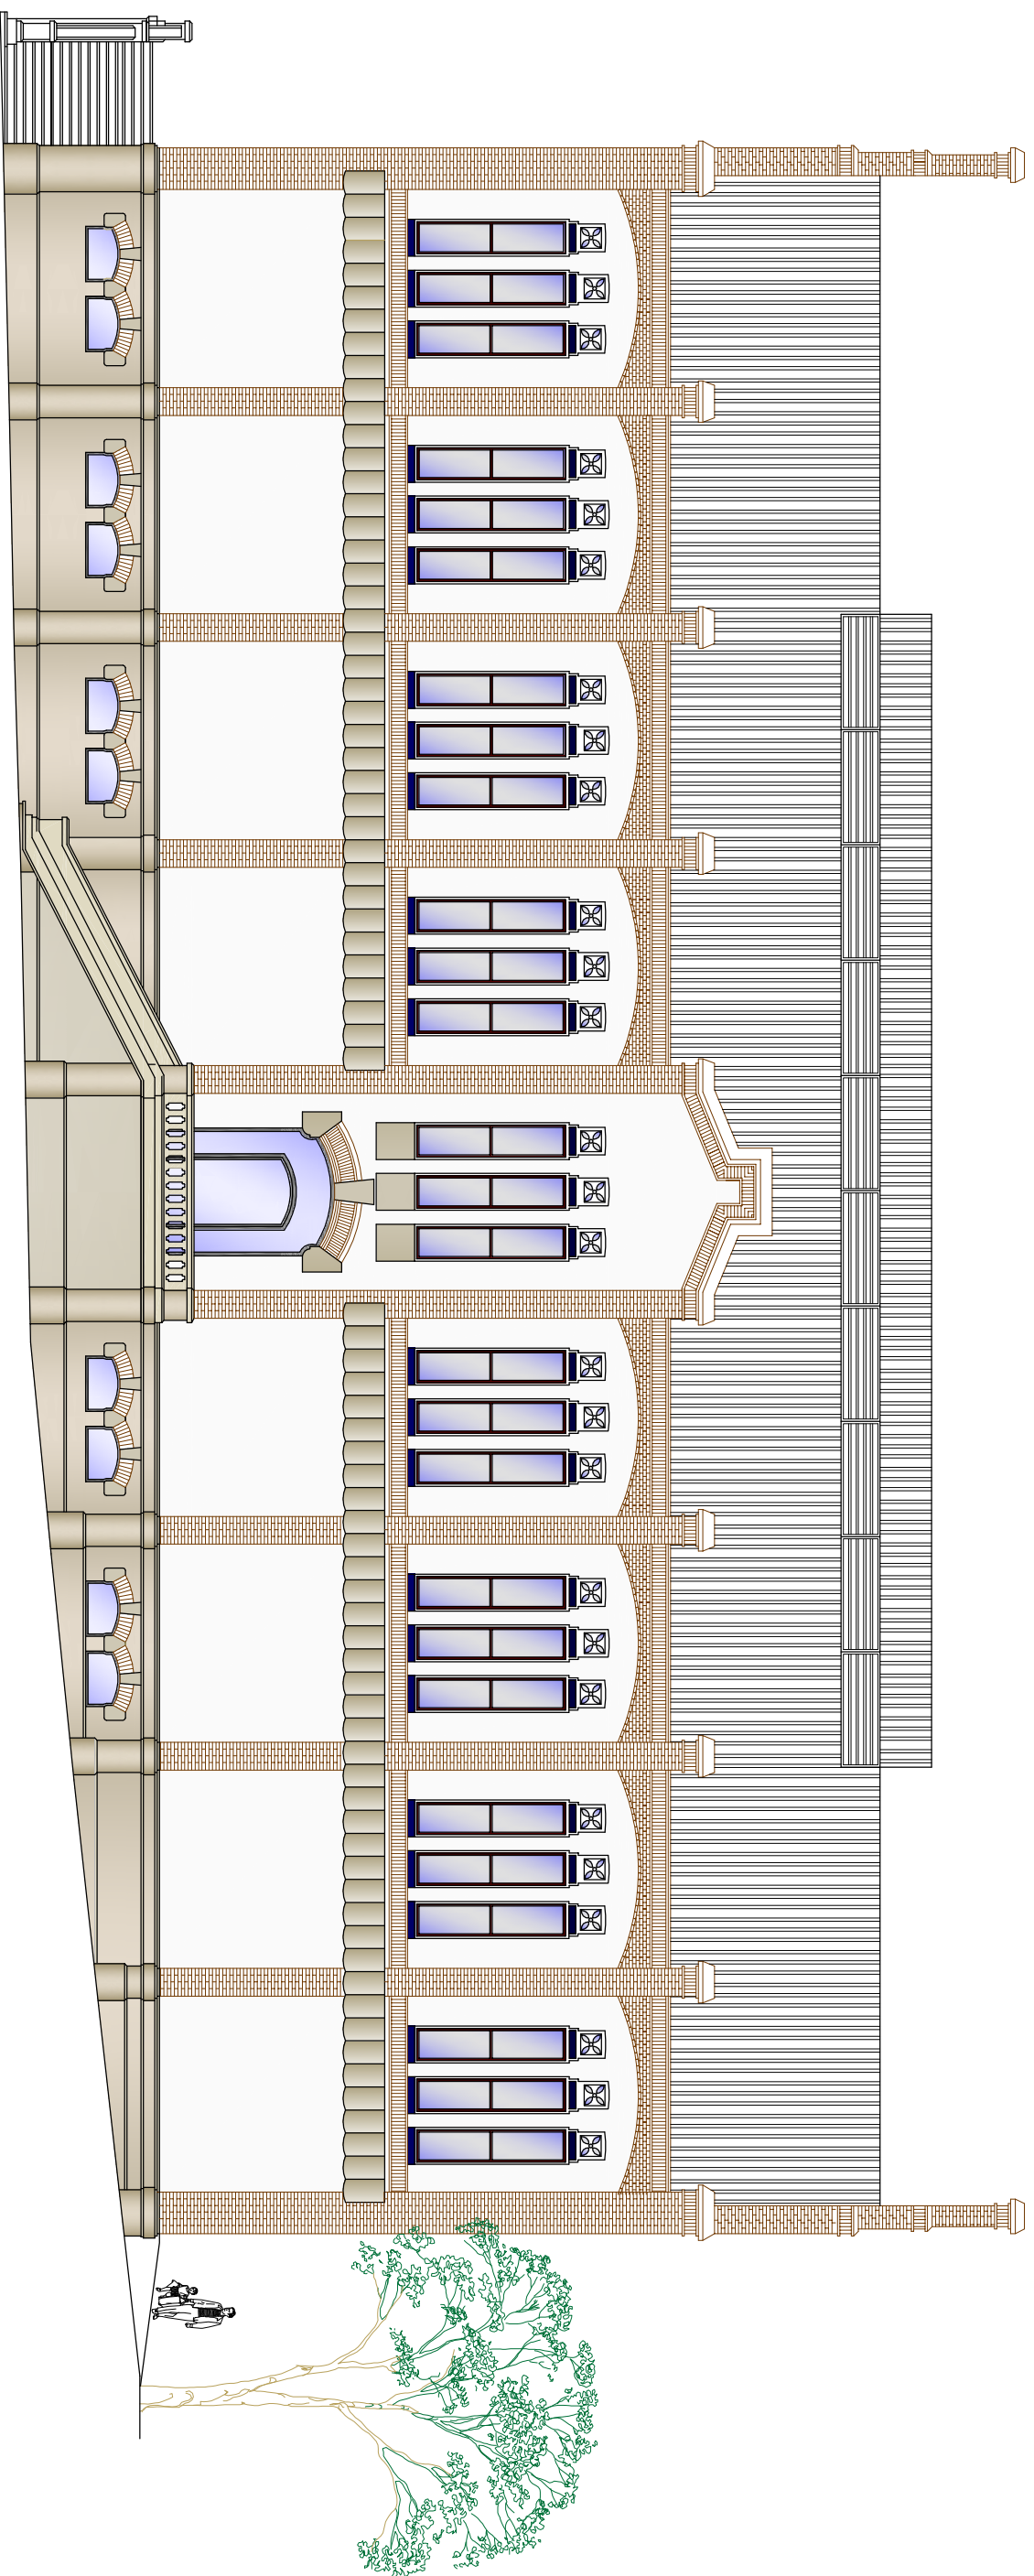

FAÇANA LATERAL
C/ De la Tallada

PFC
Tutor
Alumne

CANVI D'OS D'UN MERCAT MODERNISTA A EQUIPAMENTS MUNICIPALS
RAFAEL MARQUAN GONZALEZ
EMMA CASTELLS JOVE

PROPUESTA_Façana c/Tallada

E: 1/150