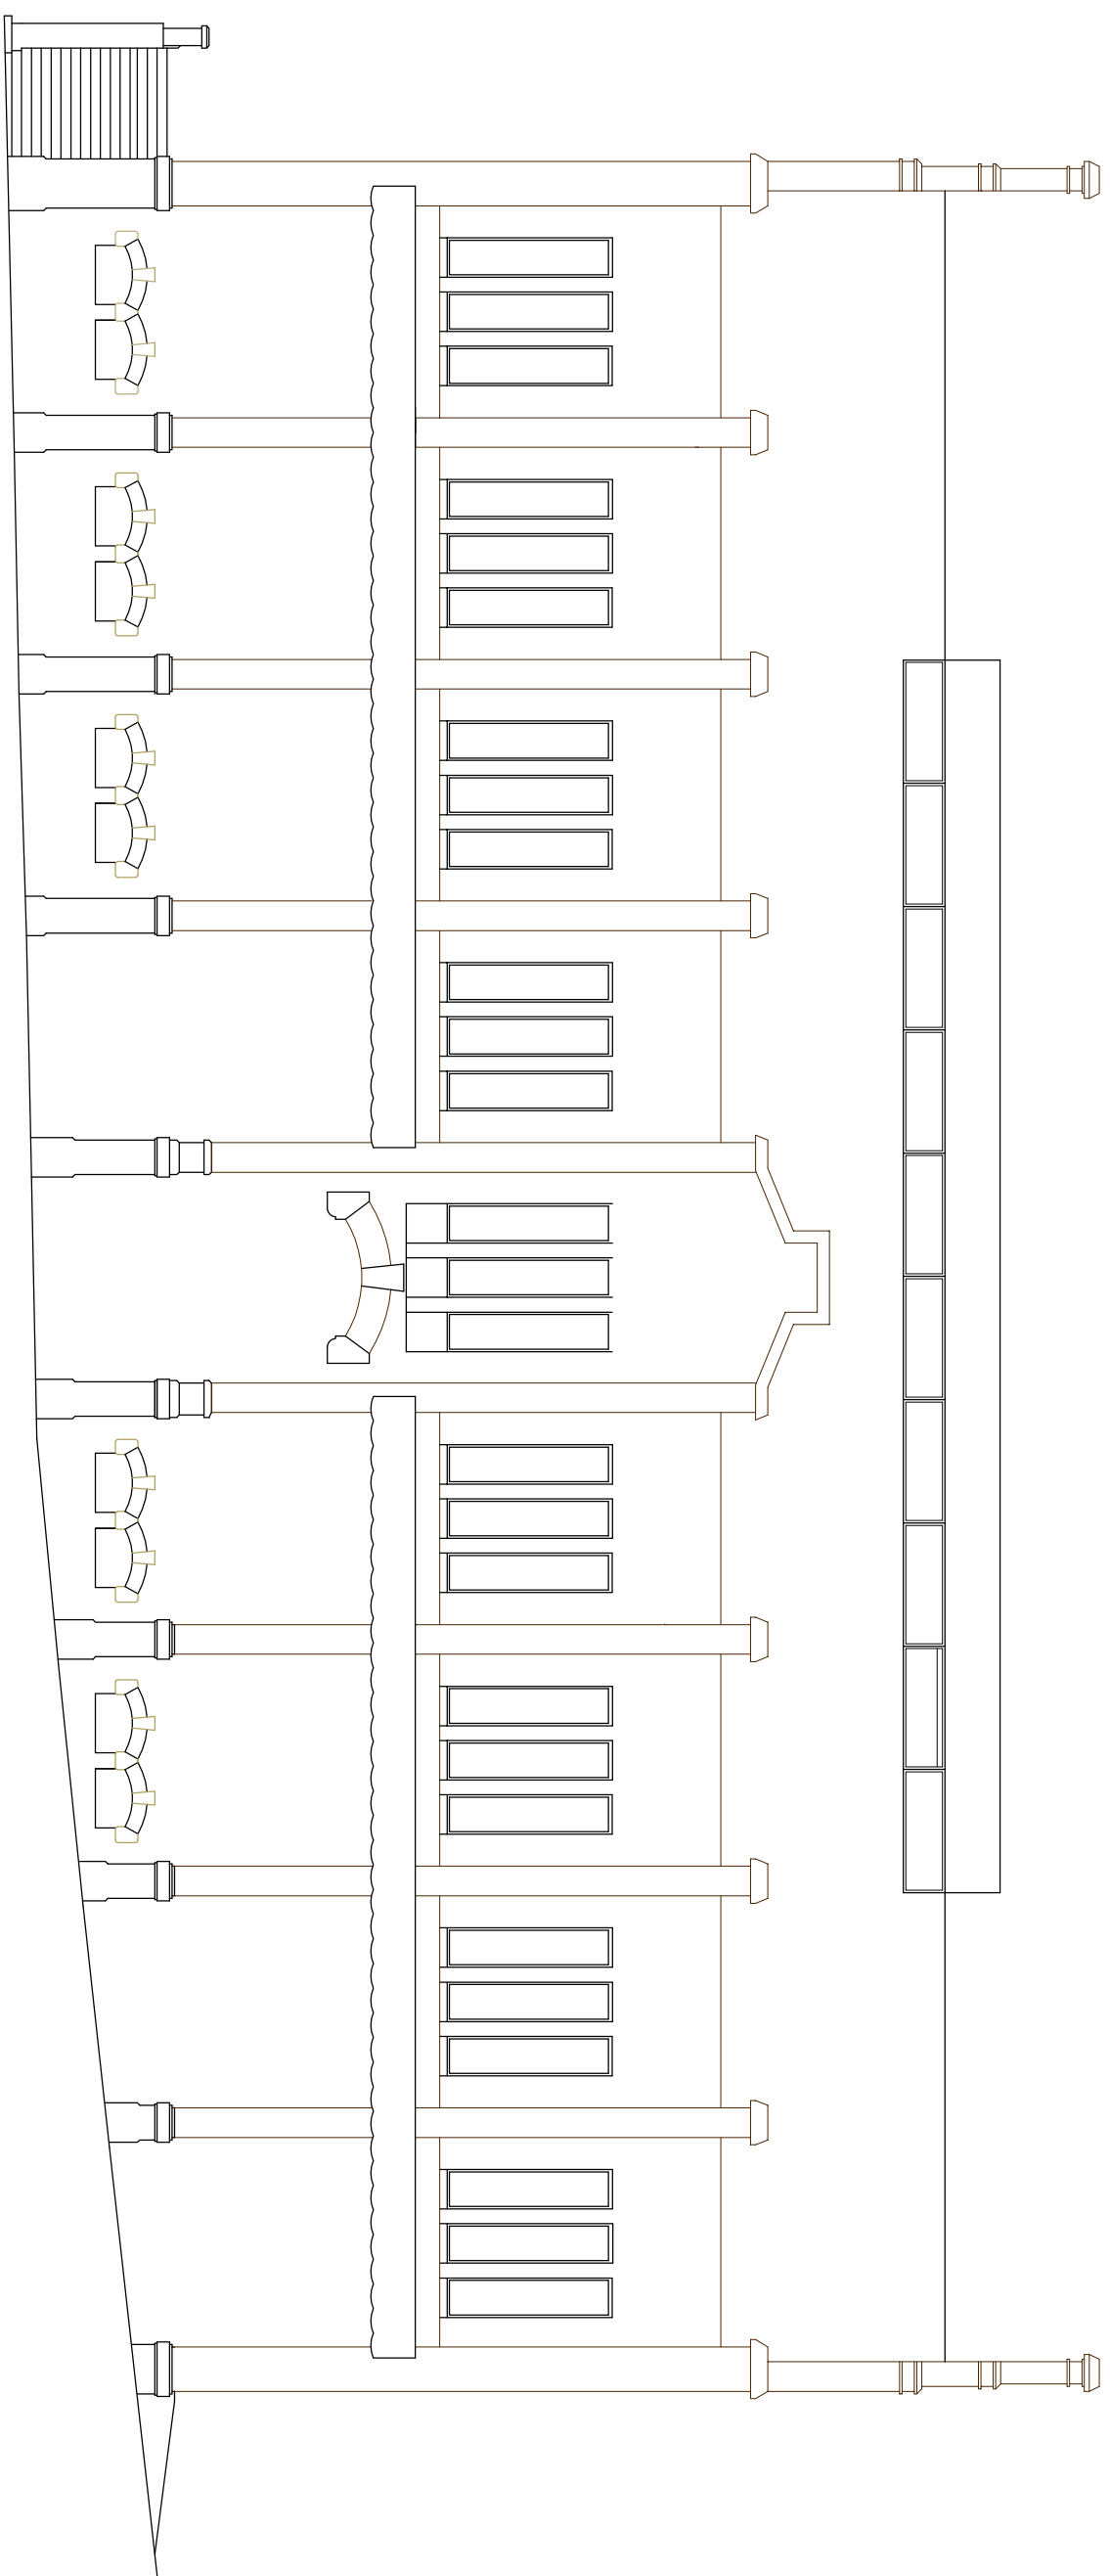

Estat actual. Façana c/Cavallers

Es 1/100

DICIEMBRE 2009
Nº de plànol
P_06

FAÇANA LATERAL
C/ De la Tallada

PFC
Tutor
Alumne

CANVI D'OS D'UN MERCAT MODERNISTA A EQUIPAMENTS MUNICIPALS
RAFAEL MARQUEN GONZALEZ
EMMA CASTELLS JOVE