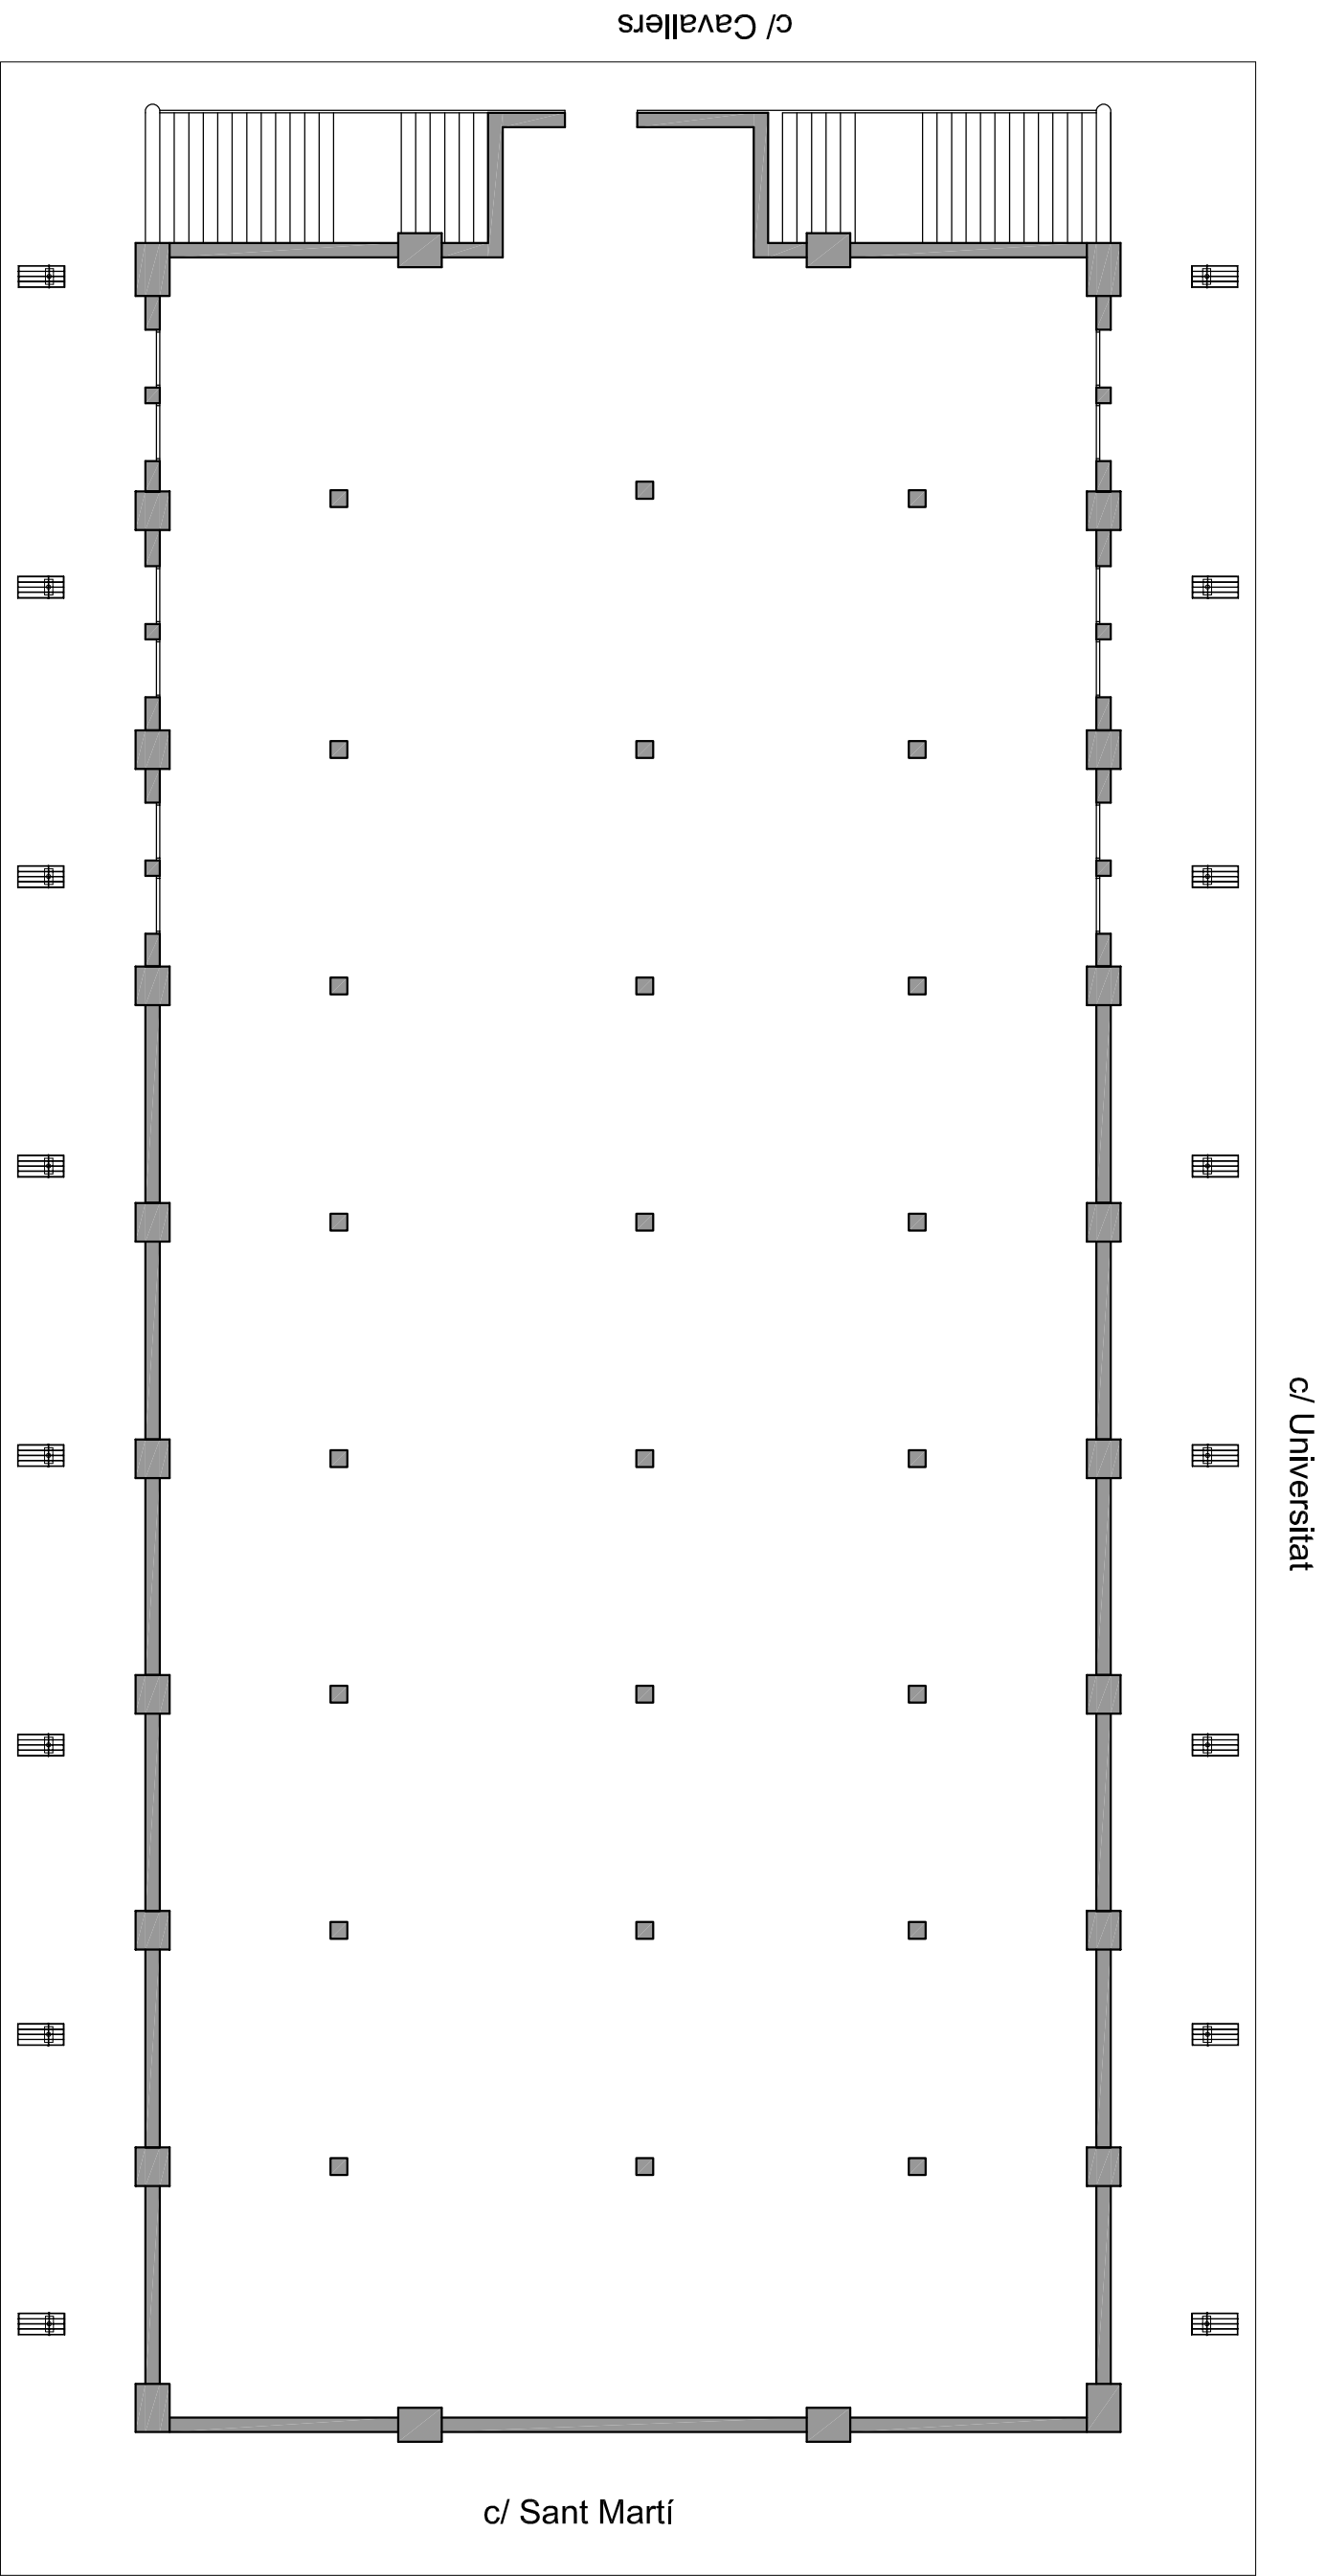

CANVI D'UNS MERCAT MODERNISTA A EQUIPAMENTS MUNICIPALS
RAFAEL MARQUEN GONZALEZ
EMMA CASTELLS JOVE

Estat actual. Planta principal

E: 1/150

DICIEMBRE 2009
Nº de plànol
P_01

PLANTA BAIXA

PFC
Tutor
Alumne

CANVI D'US D'UN MERCAT MODERNISTA A EQUIPAMENTS MUNICIPALS
RAFAEL MARQUEN GONZALEZ
EMMA CASTELLS JOVE