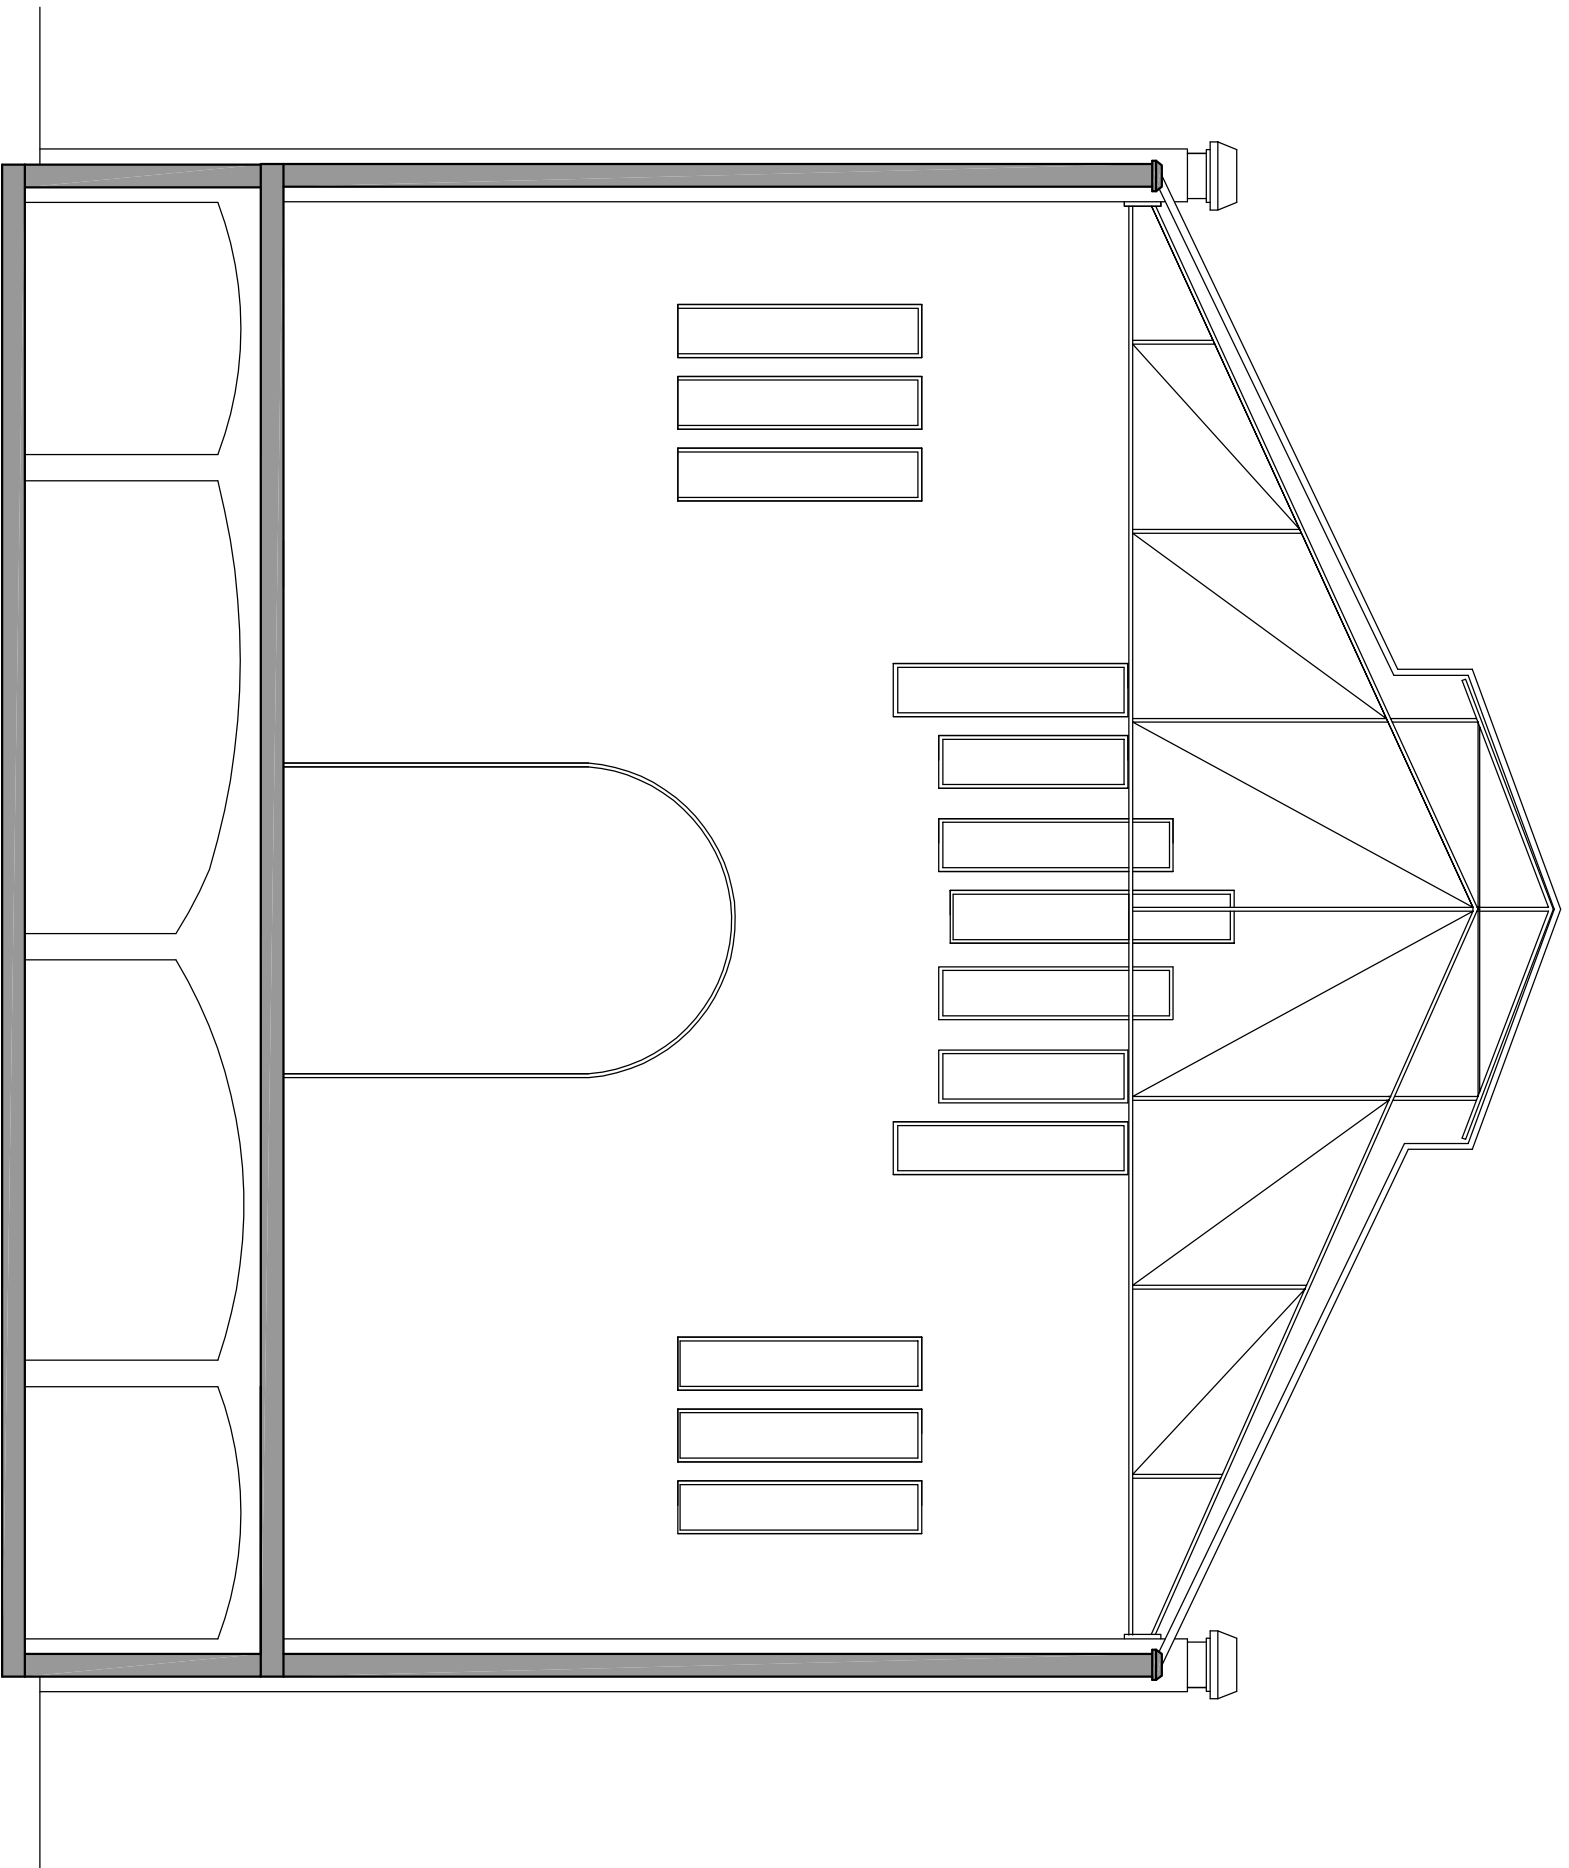

Secció transversal
B-B''