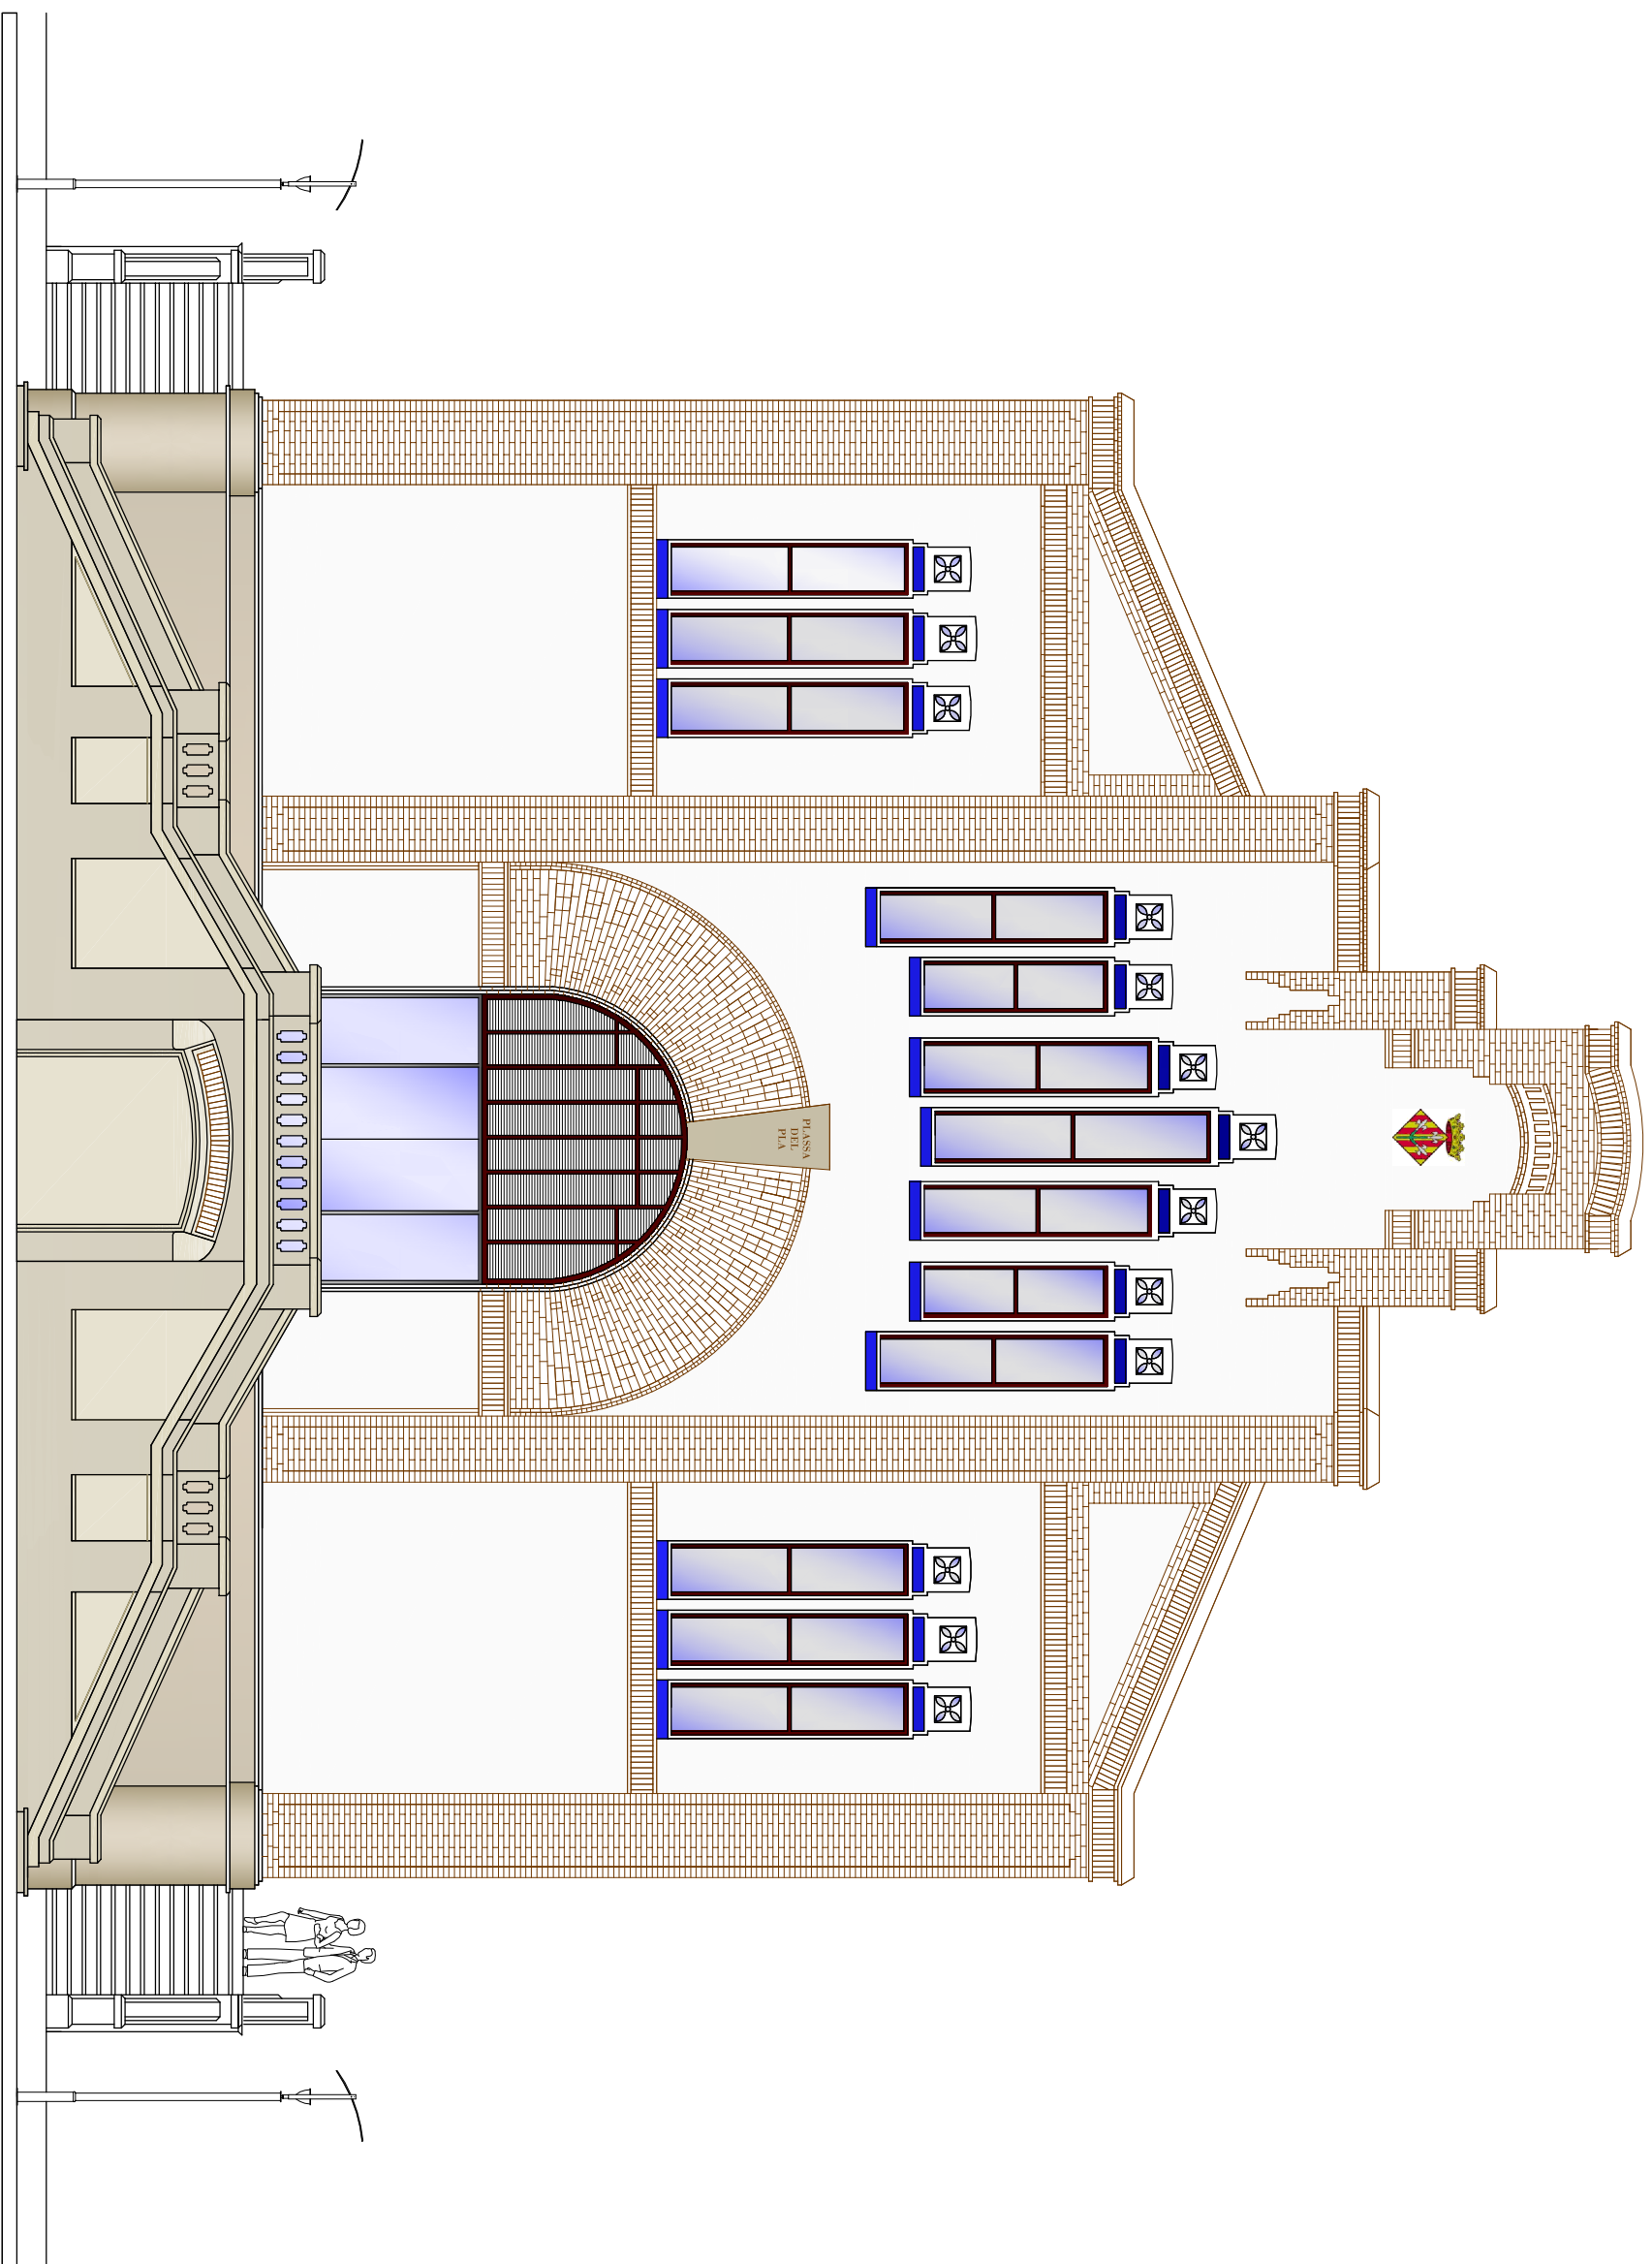

FAÇANA PRINCIPAL
C/ Cavallers

PFC
Tutor
Alumne

CANVI D'OS D'UN MERCAT MODERNISTA A EQUIPAMENTS MUNICIPALS
RAFAEL MARBARDI GONZALEZ
EMMA CASTELLS JOVE

PRRPOSTA A. Façana c/Cavallers

E: 1/100

DICIEMBRE 2009
Nº de plànol
P_13