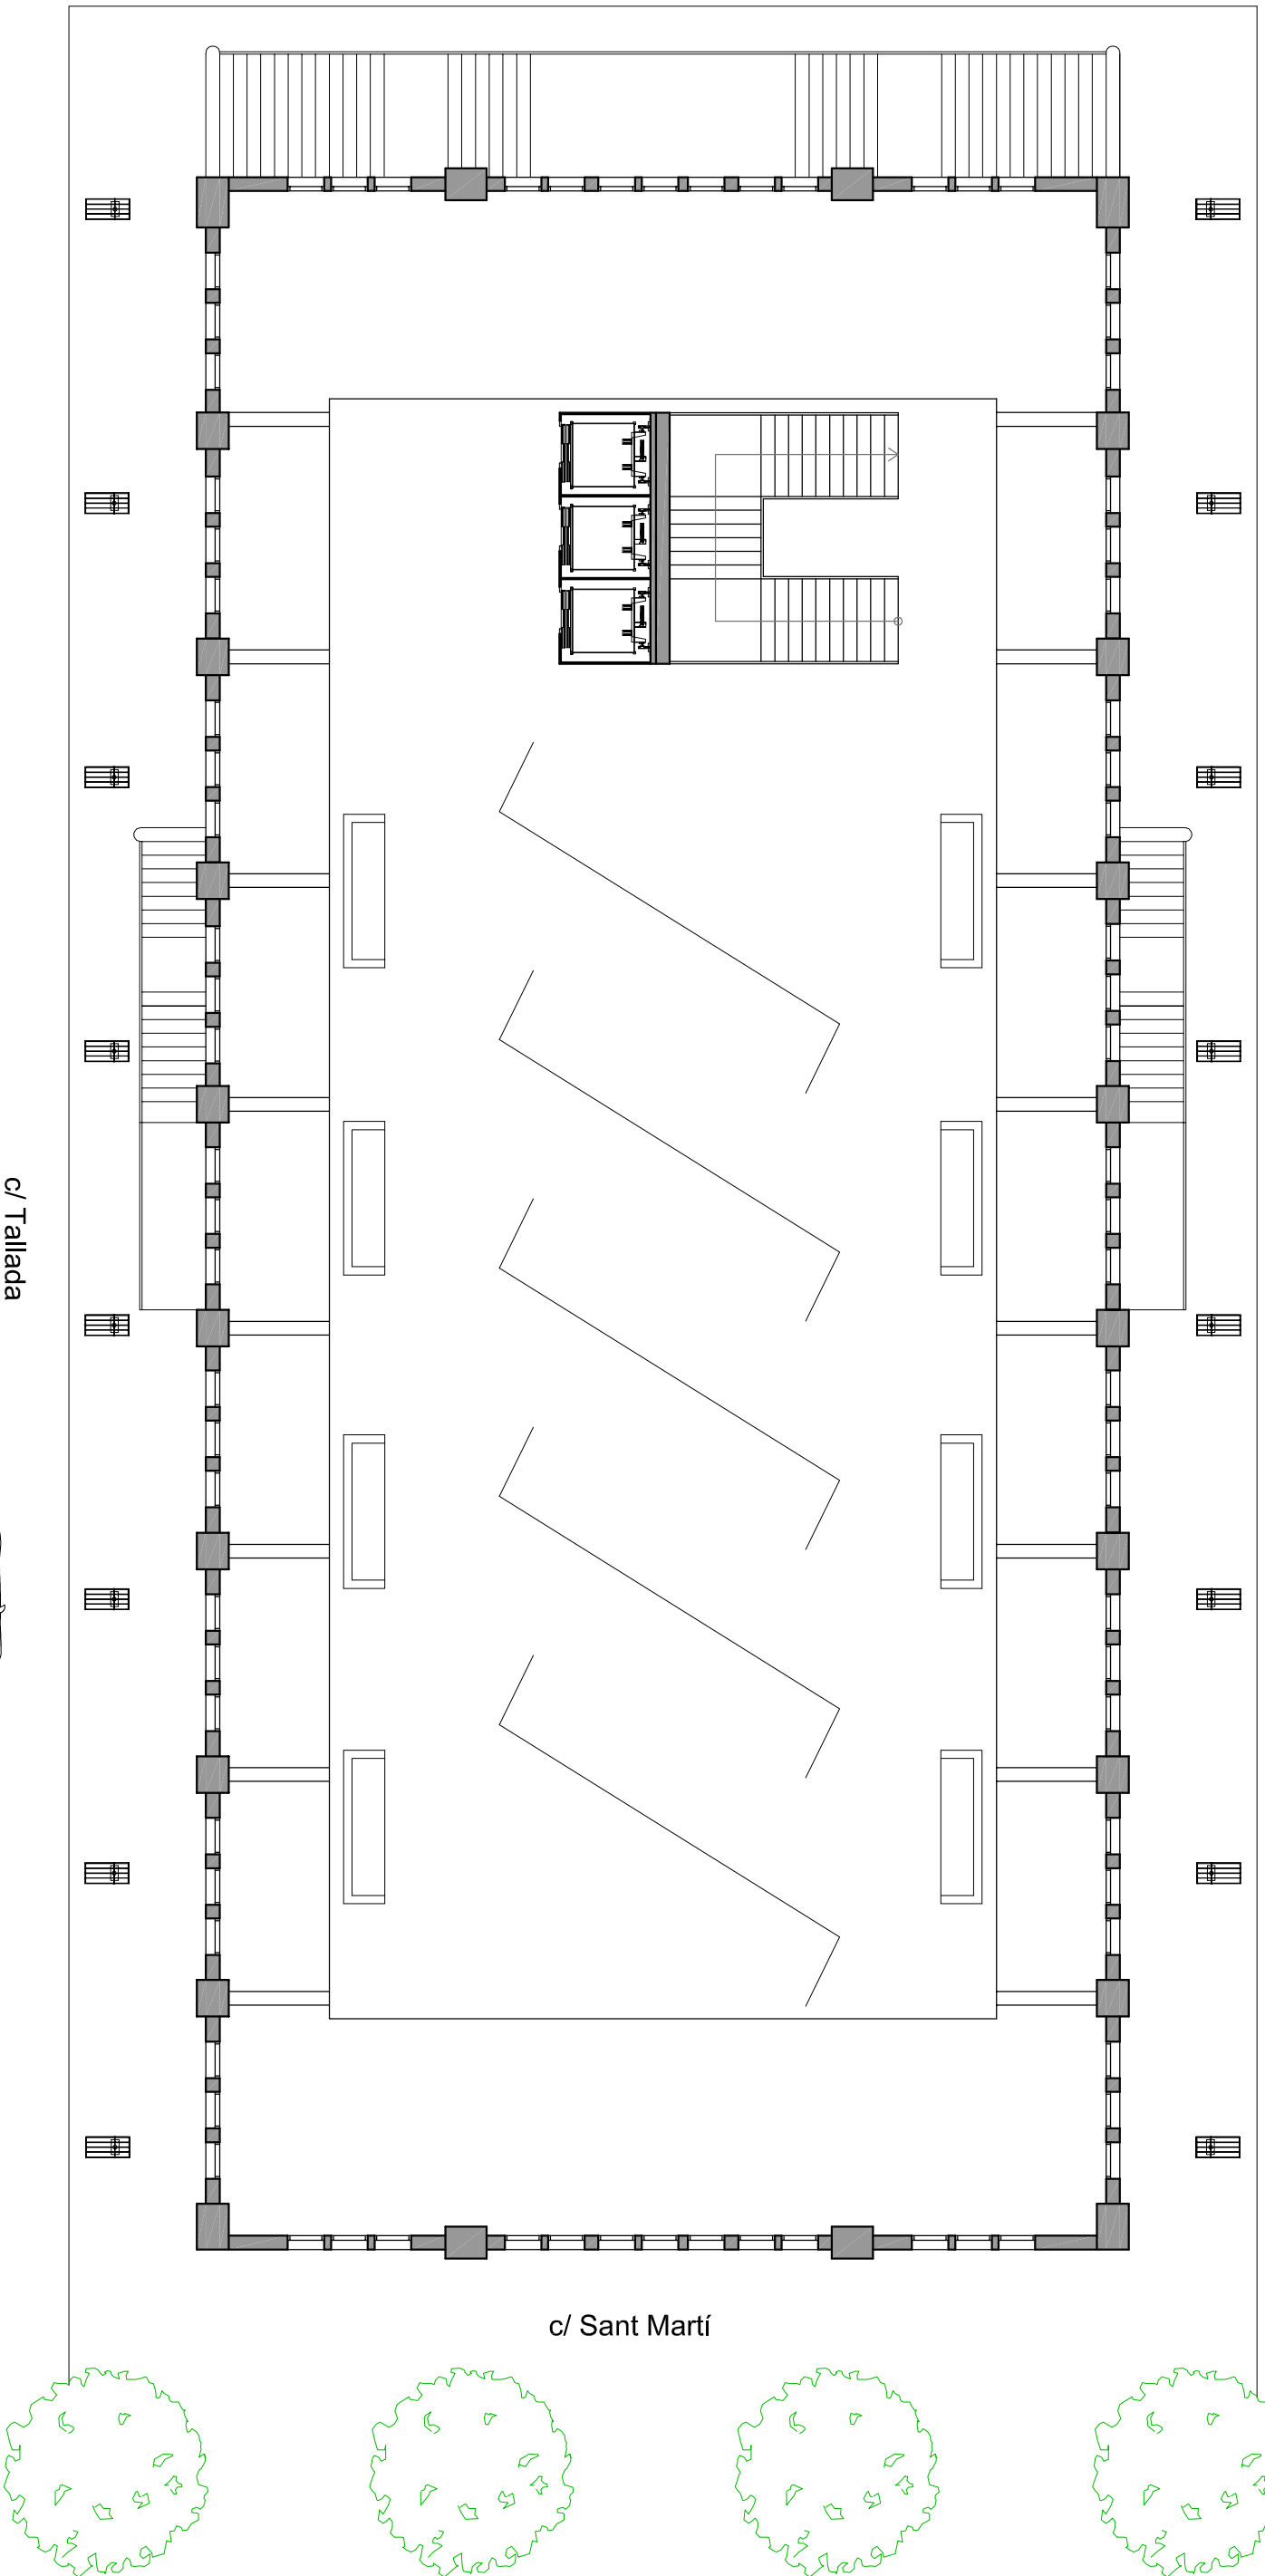

c/ Universitat

c/ Cavallers

c/ Tallada

PLANTA ATELL

PFC
Tutor
Alumne

CANVI D'US D'UN MERCAT MODERNISTA A EQUIPAMENTS MUNICIPALS
RAFAEL MARQUEN GONZALEZ
EMMA CASTELLS JOVE

PROPOSTA_Planta atell

E: 1/150

DICIEMBRE 2009
Nº de plànol
P_10