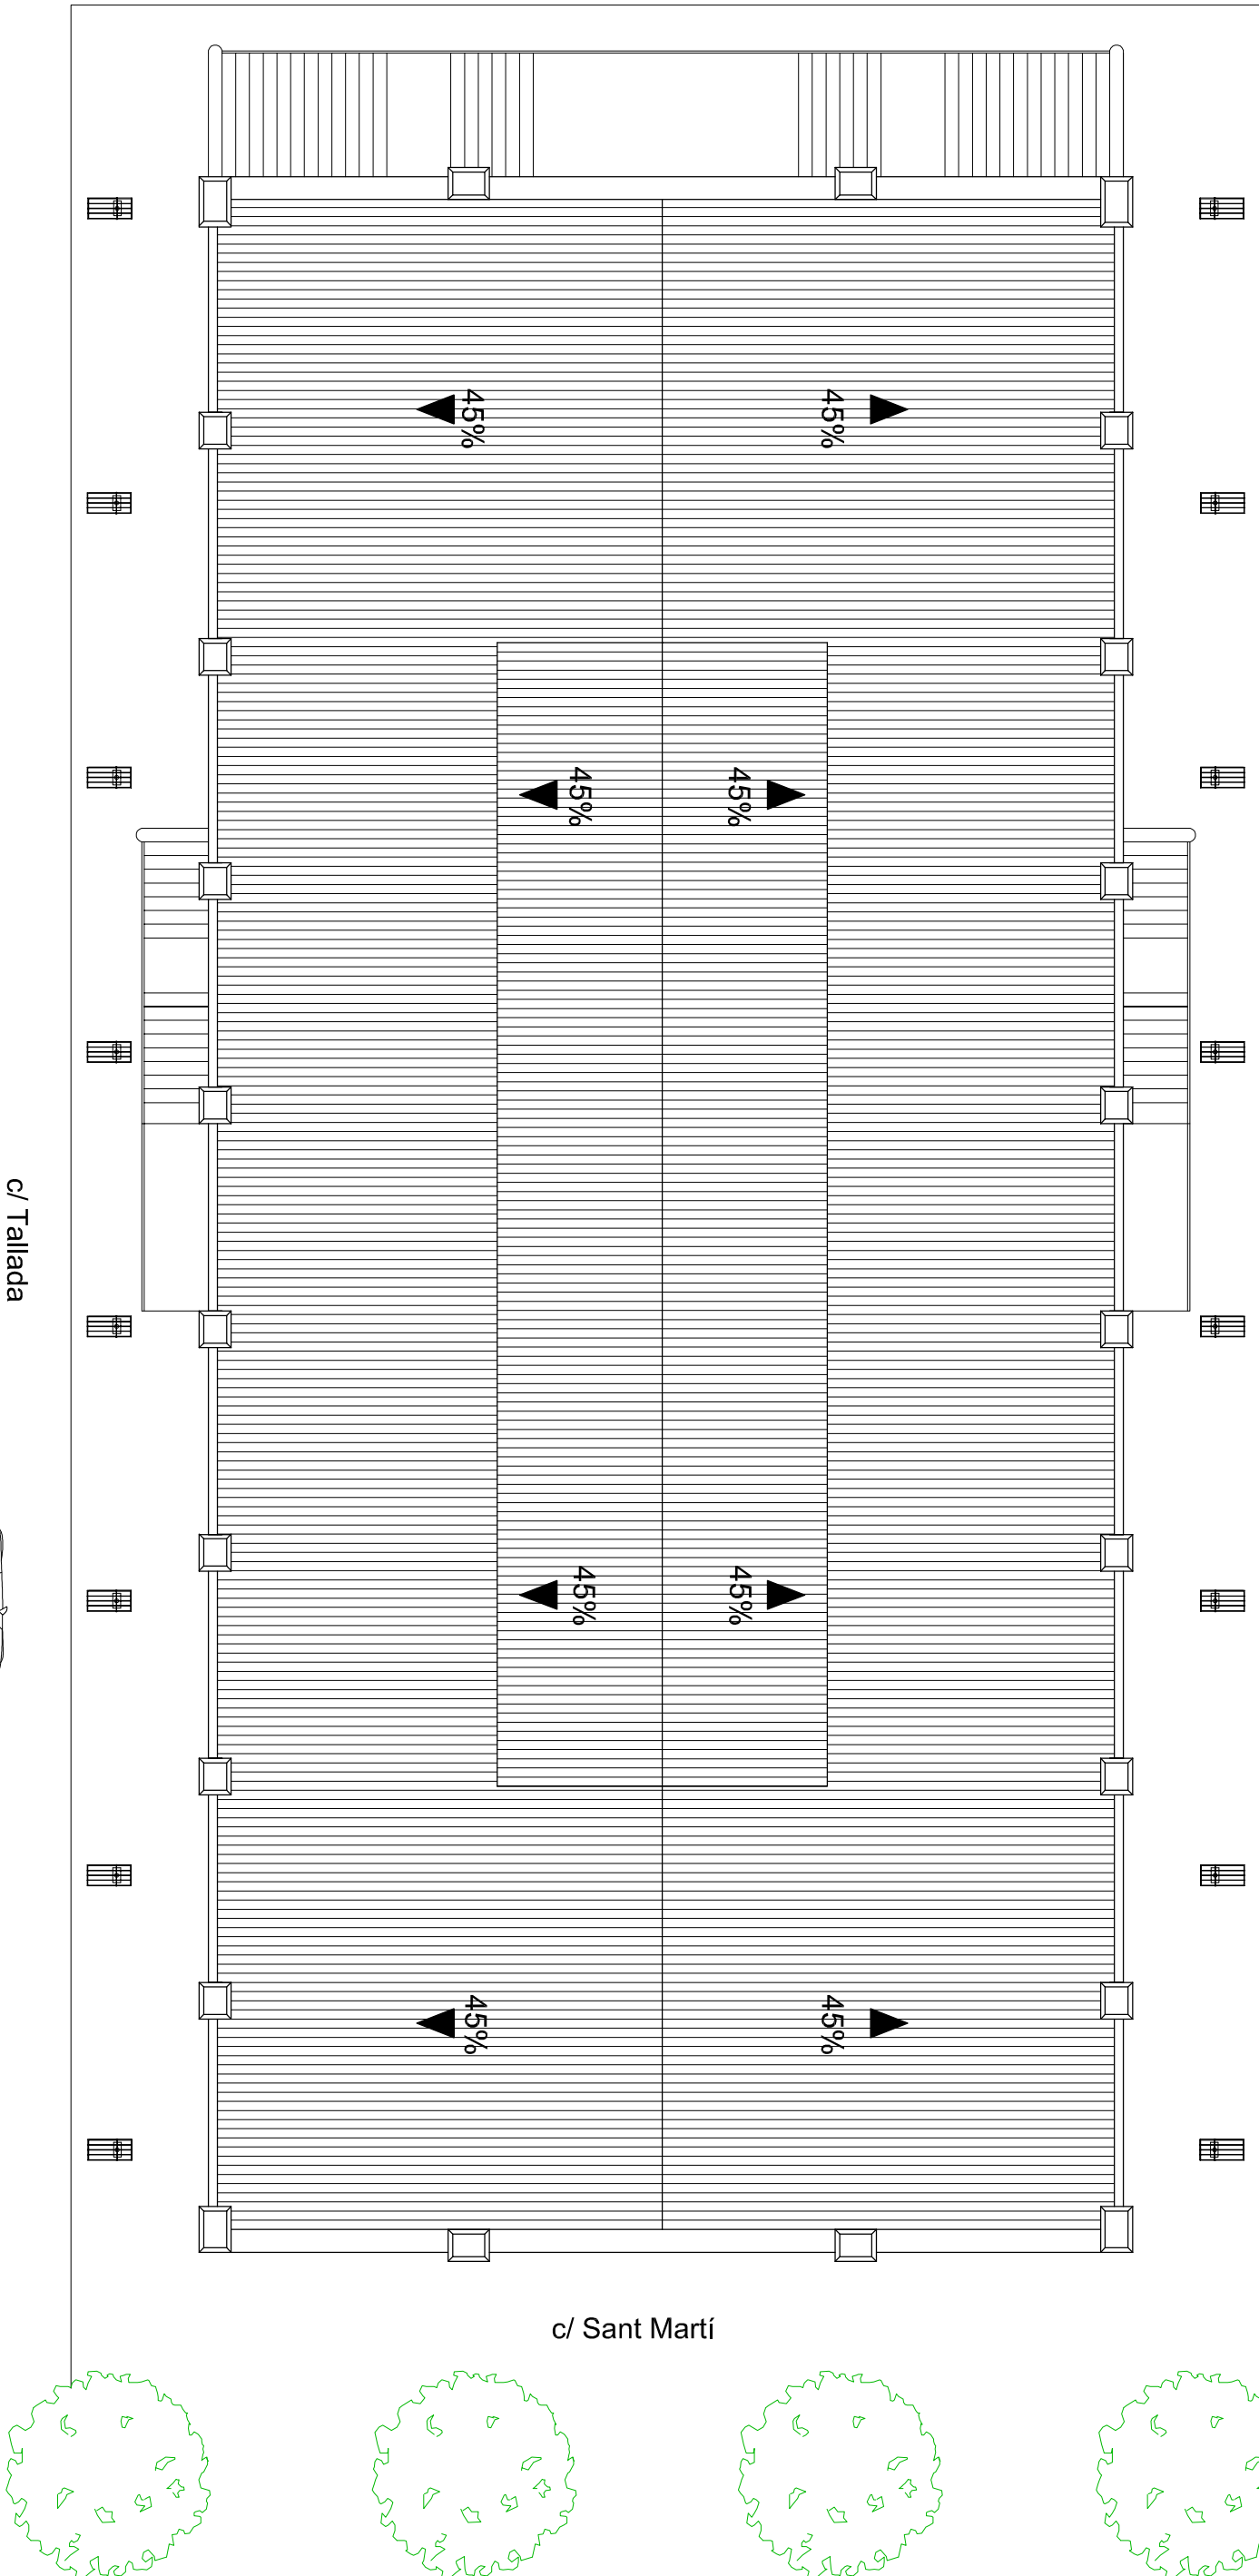

c/ Universitat

PLANTA COBERTA

c/ Tallada

c/ Sant Martí

c/ Cavallers

PFC
Tutor
Alumne

CANVI D'US D'UN MERCAT MODERNISTA A EQUIPAMENTS MUNICIPALS
RAFAEL MARAÑÓN GONZÁLEZ
EMMA CASTELLÉS JOVE

PROPÒSITA_Planta coberta

E: 1/150

DICIEMBRE 2009
Nº de plànol
P_12