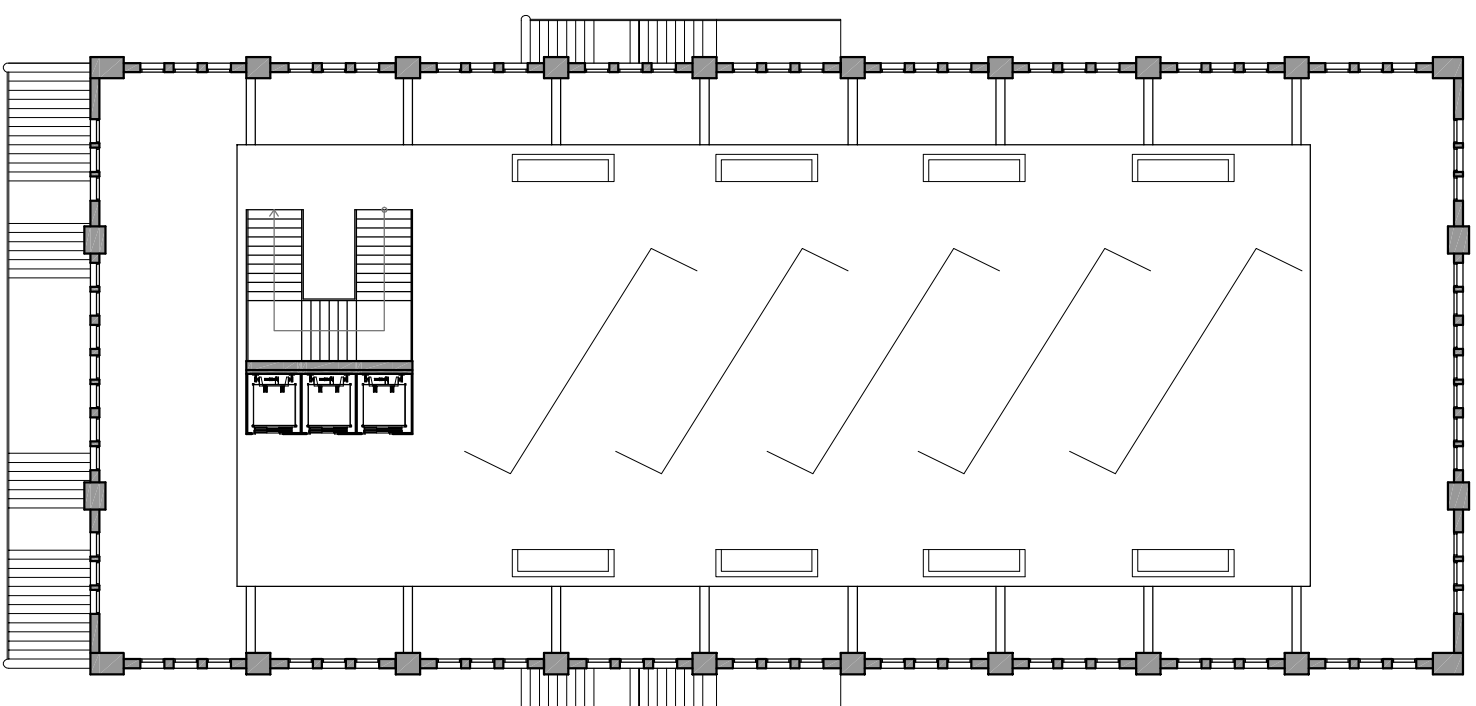

Estat actual. Façana c/Tallada

E: 1/150

DICIEMBRE 2009
Nº de plànol
P_07

PLANTA PRINCIPAL

PLANTA ALTELL

PLANTA BAIXA

PFC
Tutor
Alumne

CANVI D'US D'UN MERCAT MODERNISTA A EQUIPAMENTS MUNICIPALS
RAFAEL MARQUEN GONZALEZ
EMMA CASTELLS JOVE