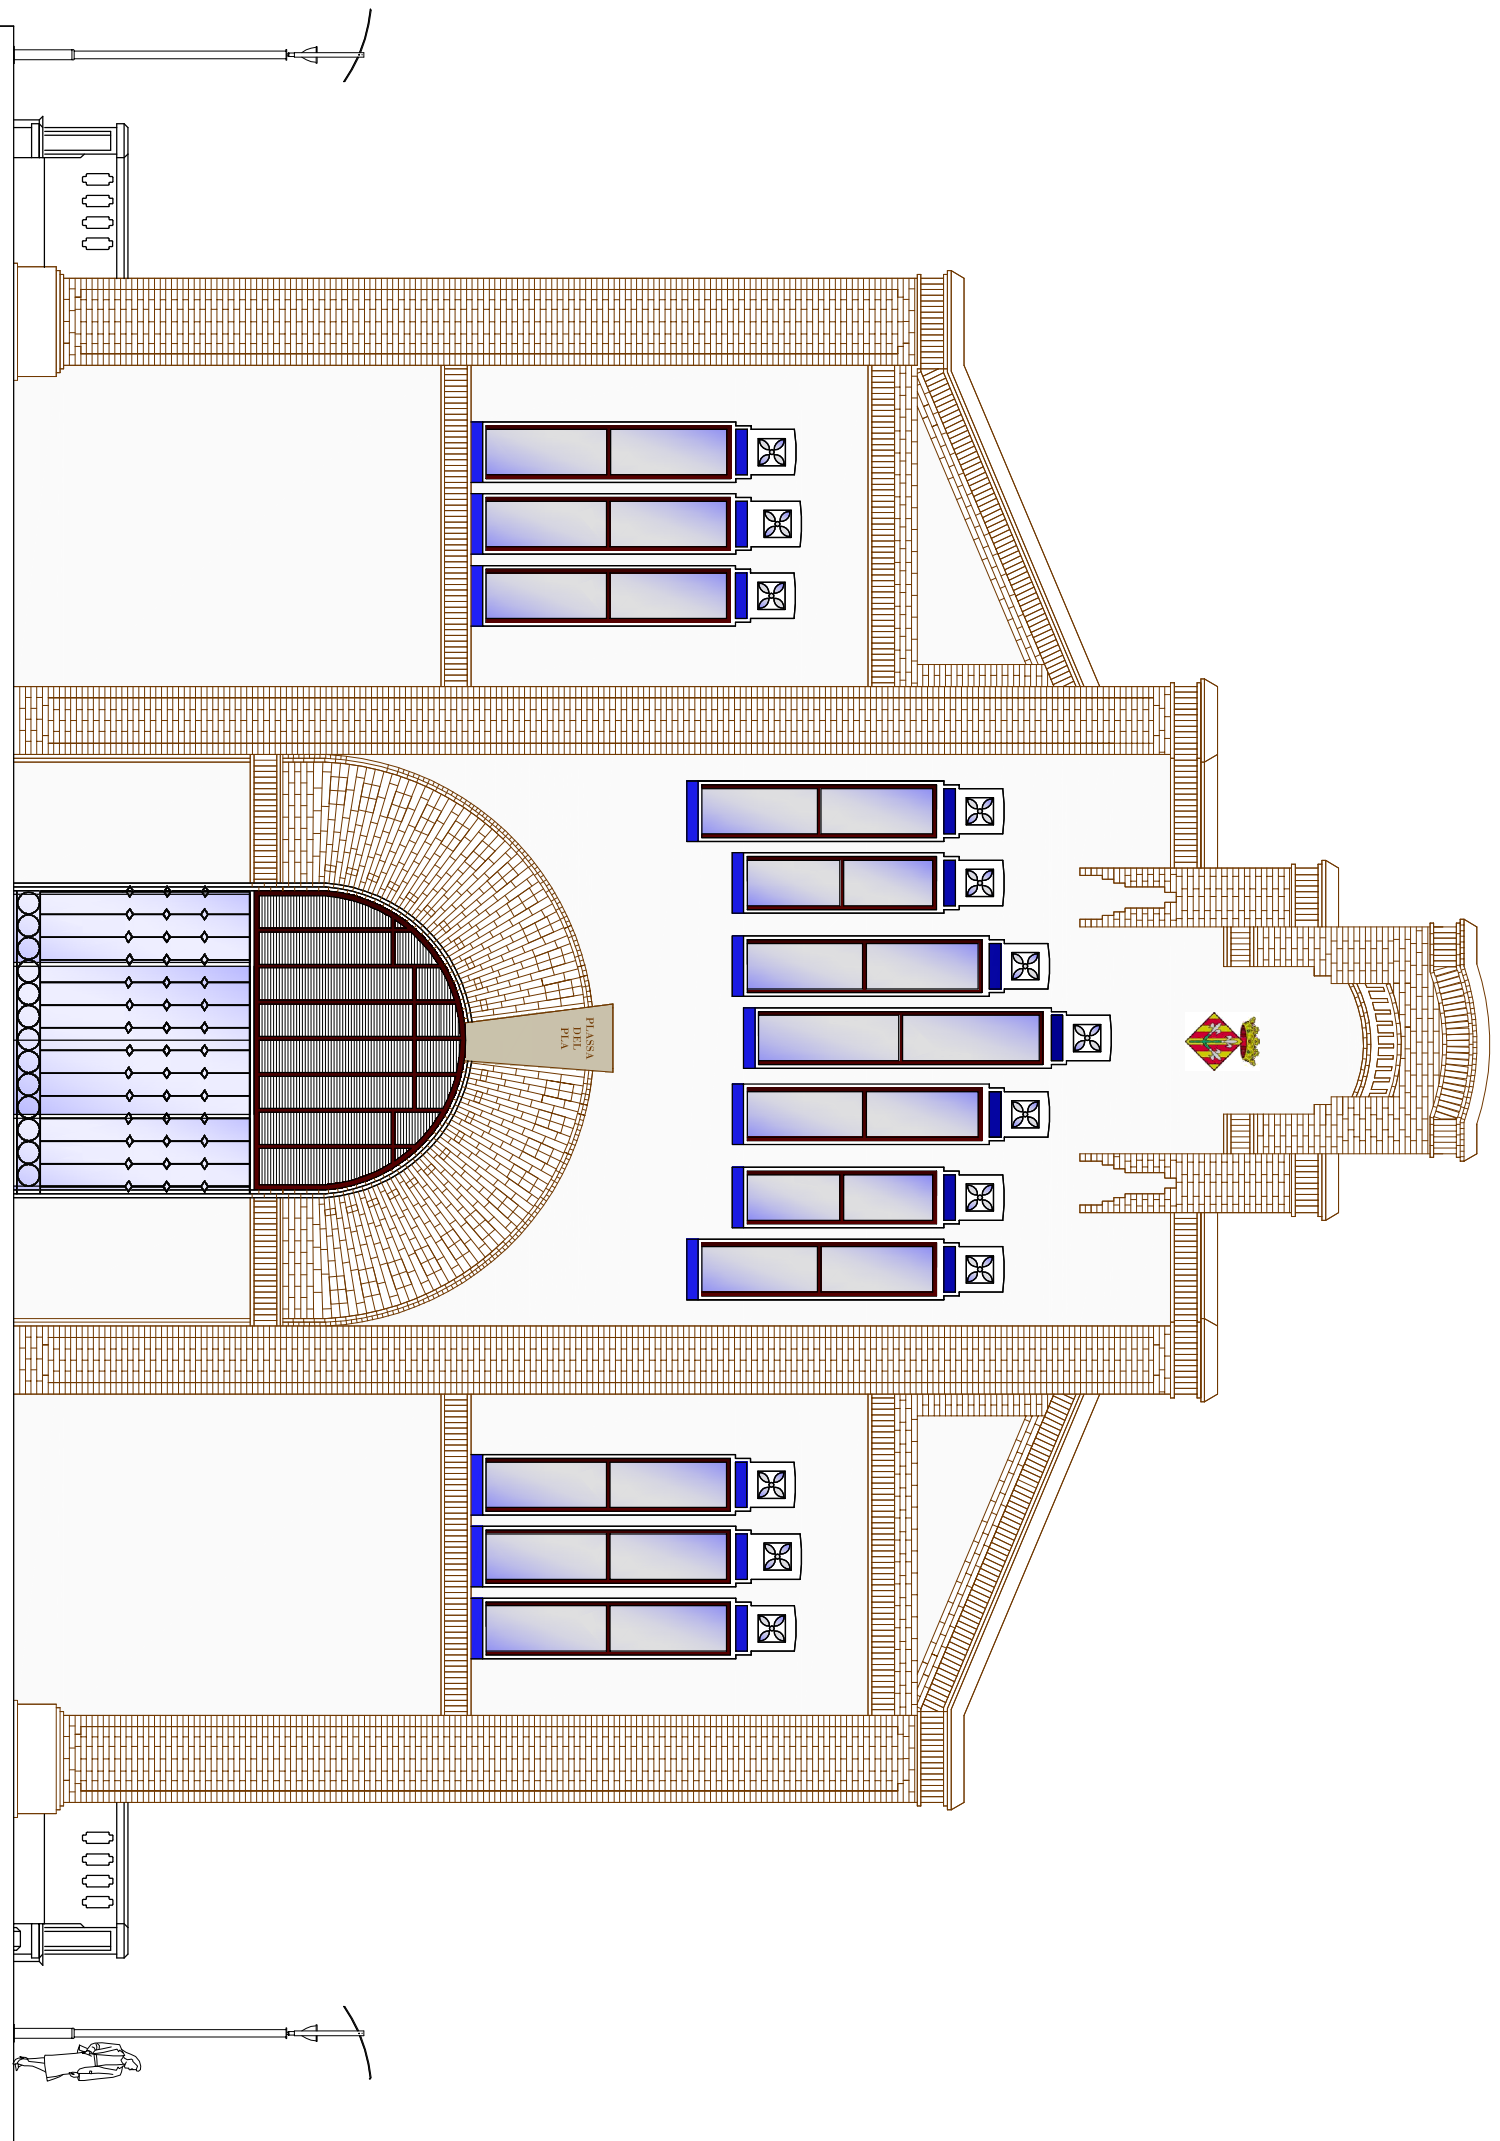

FAÇANA PRINCIPAL
C/ Sant Martí

PFC
Tutor
Alumne

CANVI D'US D'UN MERCAT MODERNISTA A EQUIPAMENTS MUNICIPALS
RAFAEL MARQUEN GONZALEZ
EMMA CASTELLS JOVE

PROPOSTA_Façana c/Sant Martí

E: 1/100

DICIEMBRE 2009
Nº de plànol
P_15