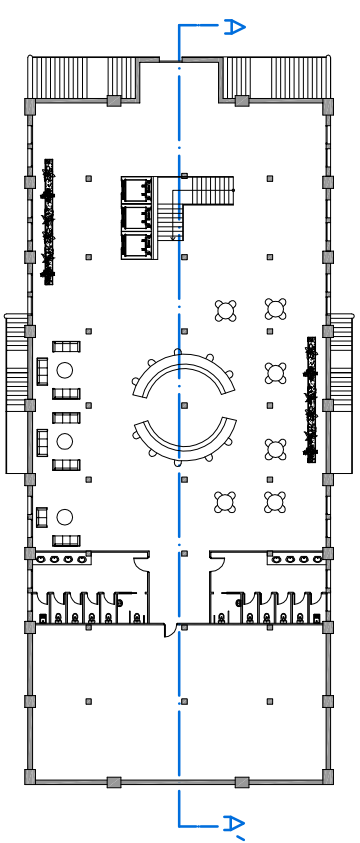

PROPUESTA_Façana c/Universitat

E: 1/150

DICIEMBRE 2009
Nº de plànol
P_16

SECCIÓ A-A'

PLANTA PRINCIPAL
E: 1/500

PLANTA BAIXA
E: 1/500

PFC
Tutor
Alumne

CANVI D'US D'UN MERCAT MODERNISTA A EQUIPAMENTS MUNICIPALS
RAFAEL MARQUEN GONZALEZ
EMMA CASTELLS JOVE