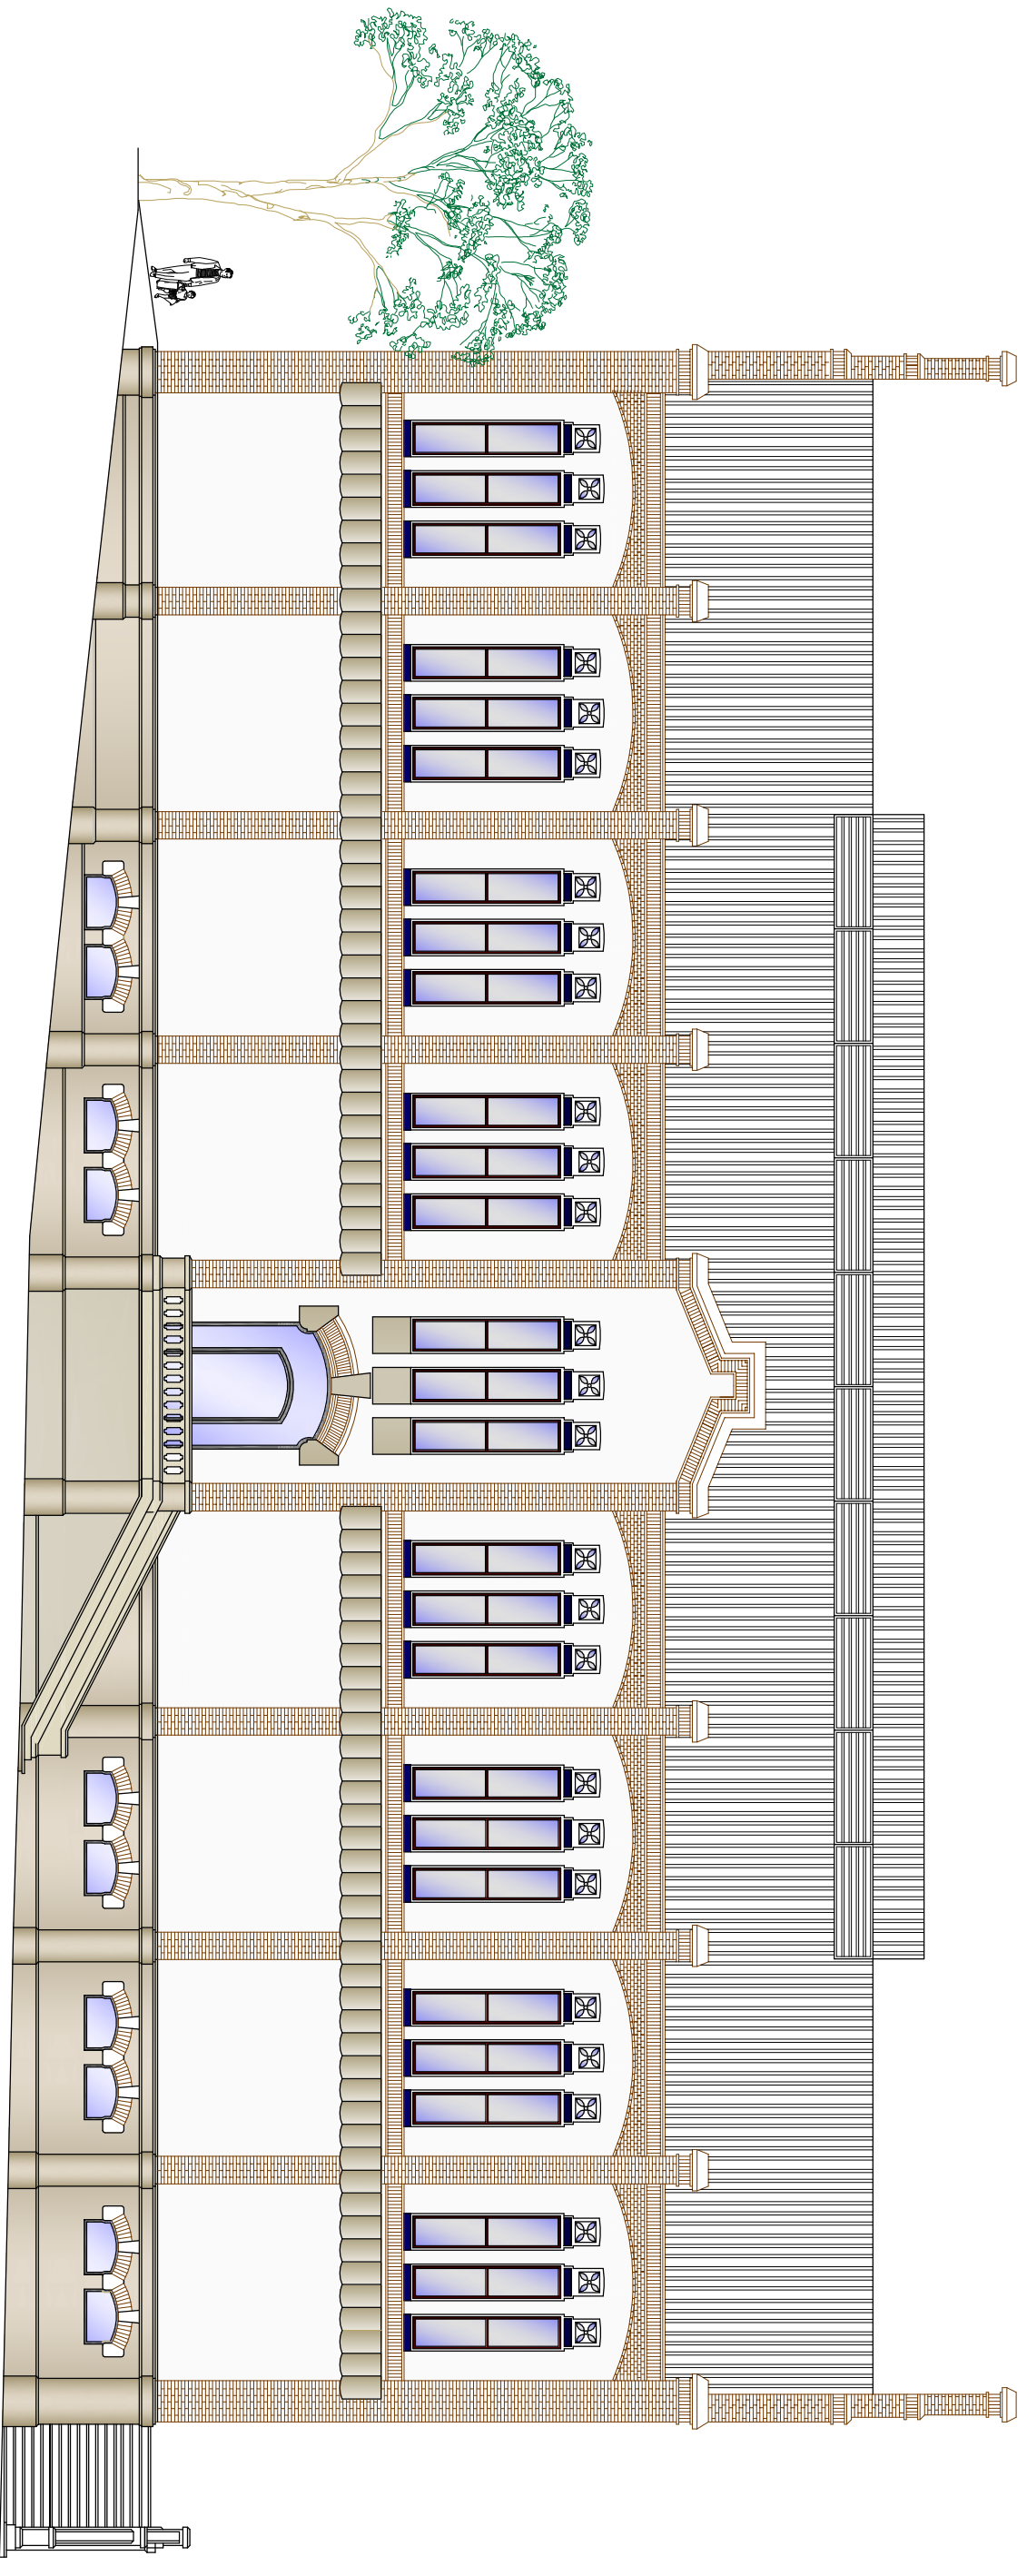

FAÇANA LATERAL
C/ Universitat

PFC
Tutor
Alumne

CANVI D'OS D'UN MERCAT MODERNISTA A EQUIPAMENTS MUNICIPALS
RAFAEL MARQUEN GONZALEZ
EMMA CASTELLS JOVE

PROPUESTA_Façana c/Universitat

E: 1/150

DICIEMBRE 2009
Nº de plànol
P_16