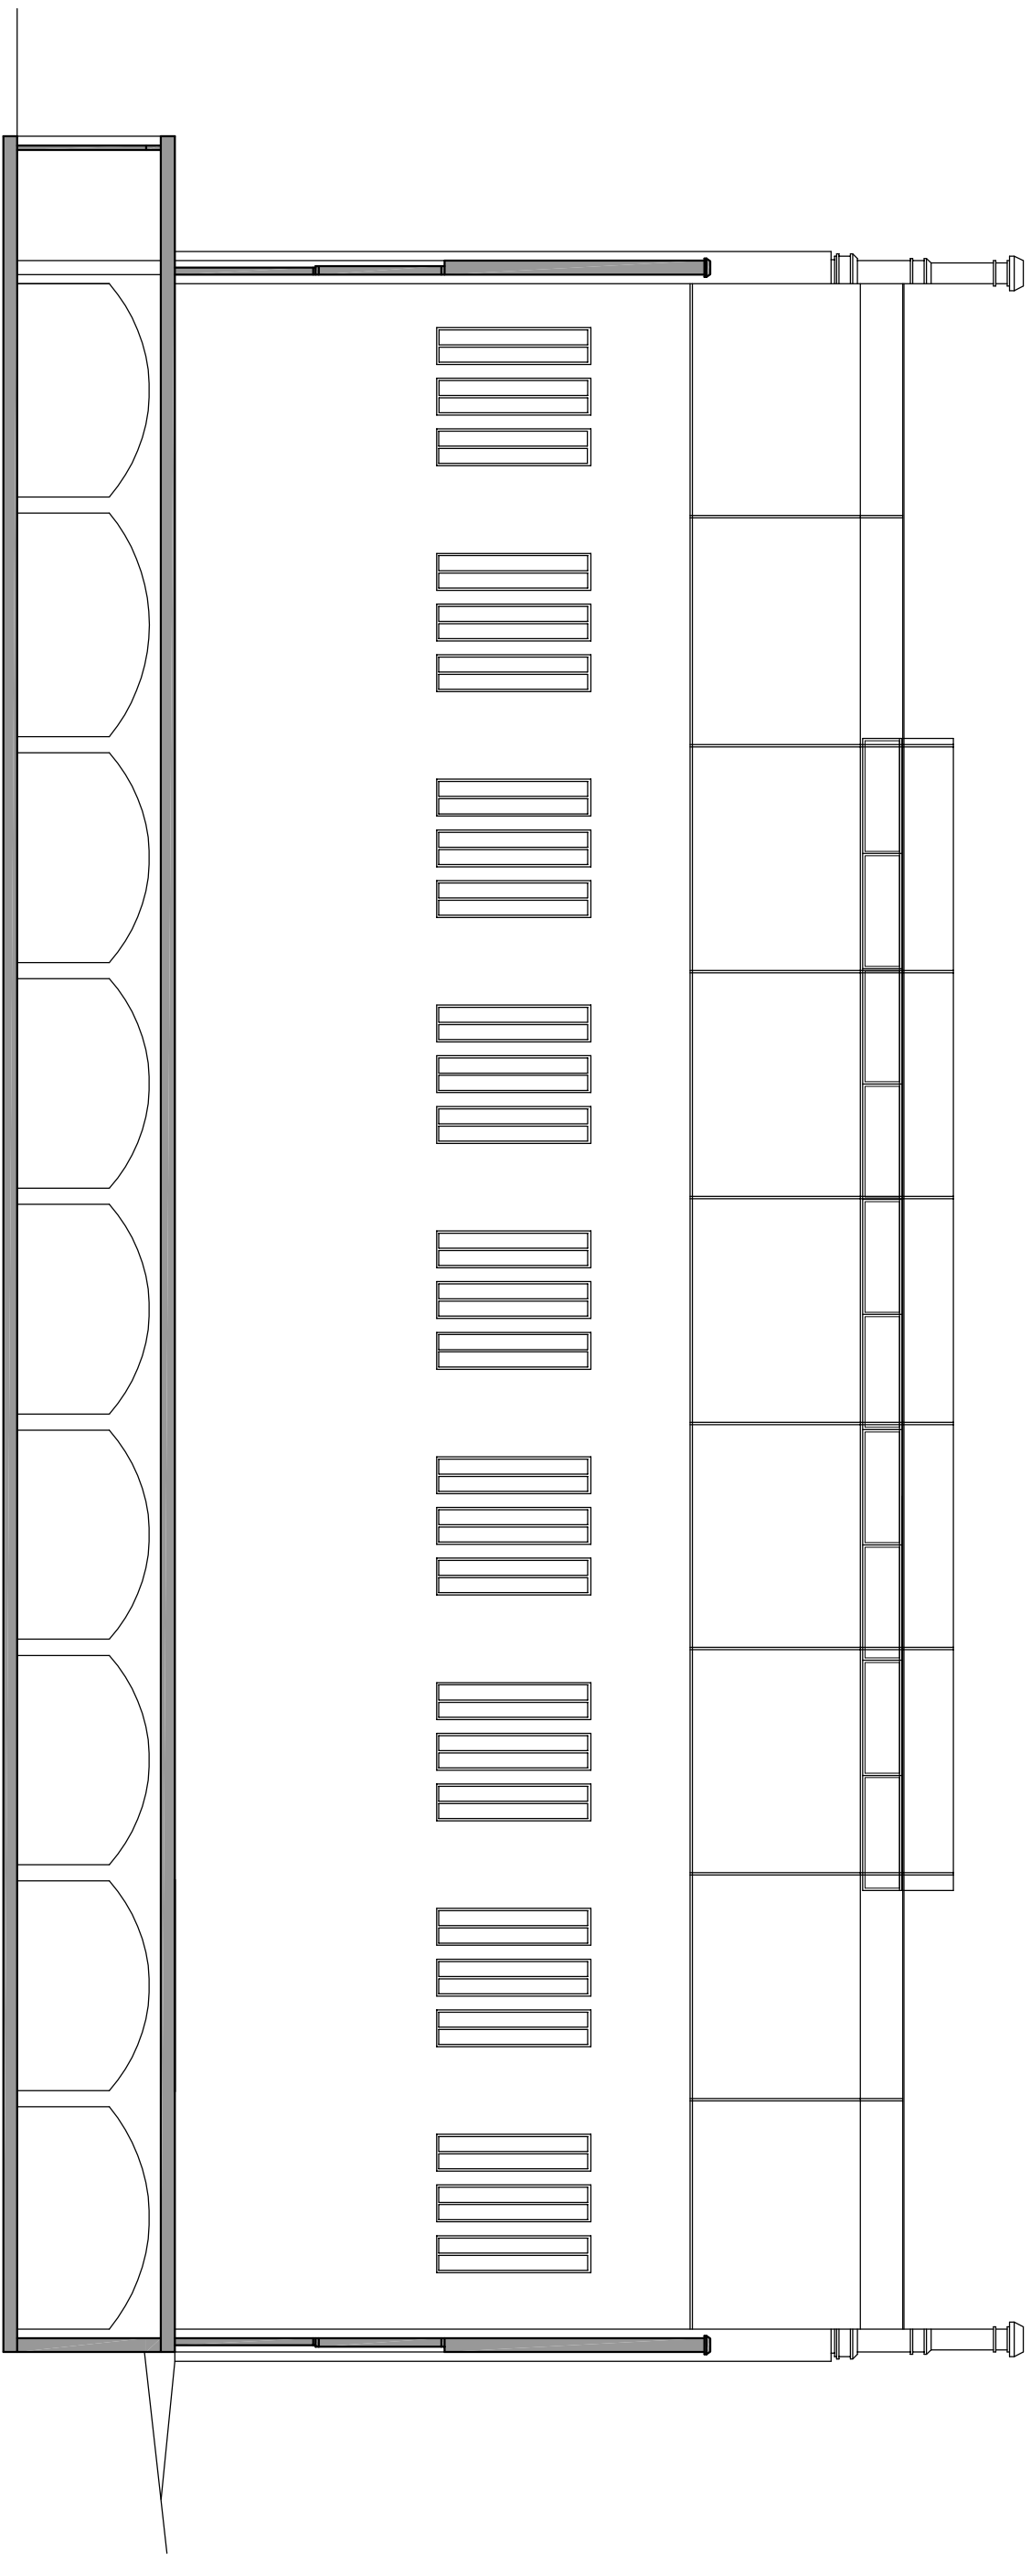

Secció longitudinal
A-A'