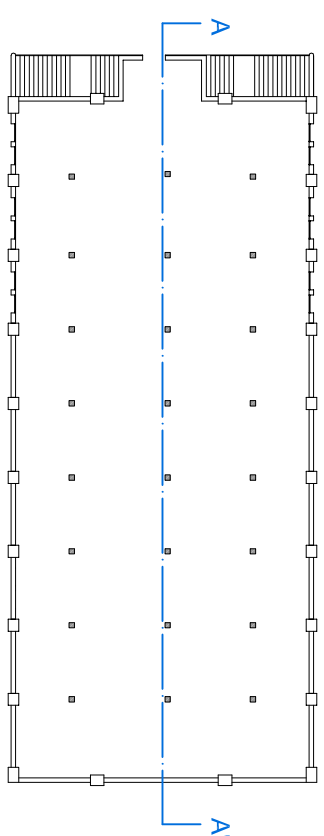

E: 1/150

DICIEMBRE 2009
Nº de plànol
P_03

Secció longitudinal
A-A'

PLANTA PRINCIPAL
E: 1/1500

PLANTA BAIXA
E: 1/1500

PFC
Tutor
Alumne

CANVI D'US D'UN MERCAT MODERNISTA A EQUIPAMENTS MUNICIPALS
RAFAEL MARQUEN GONZALEZ
EMMA CASTELLS JOVE