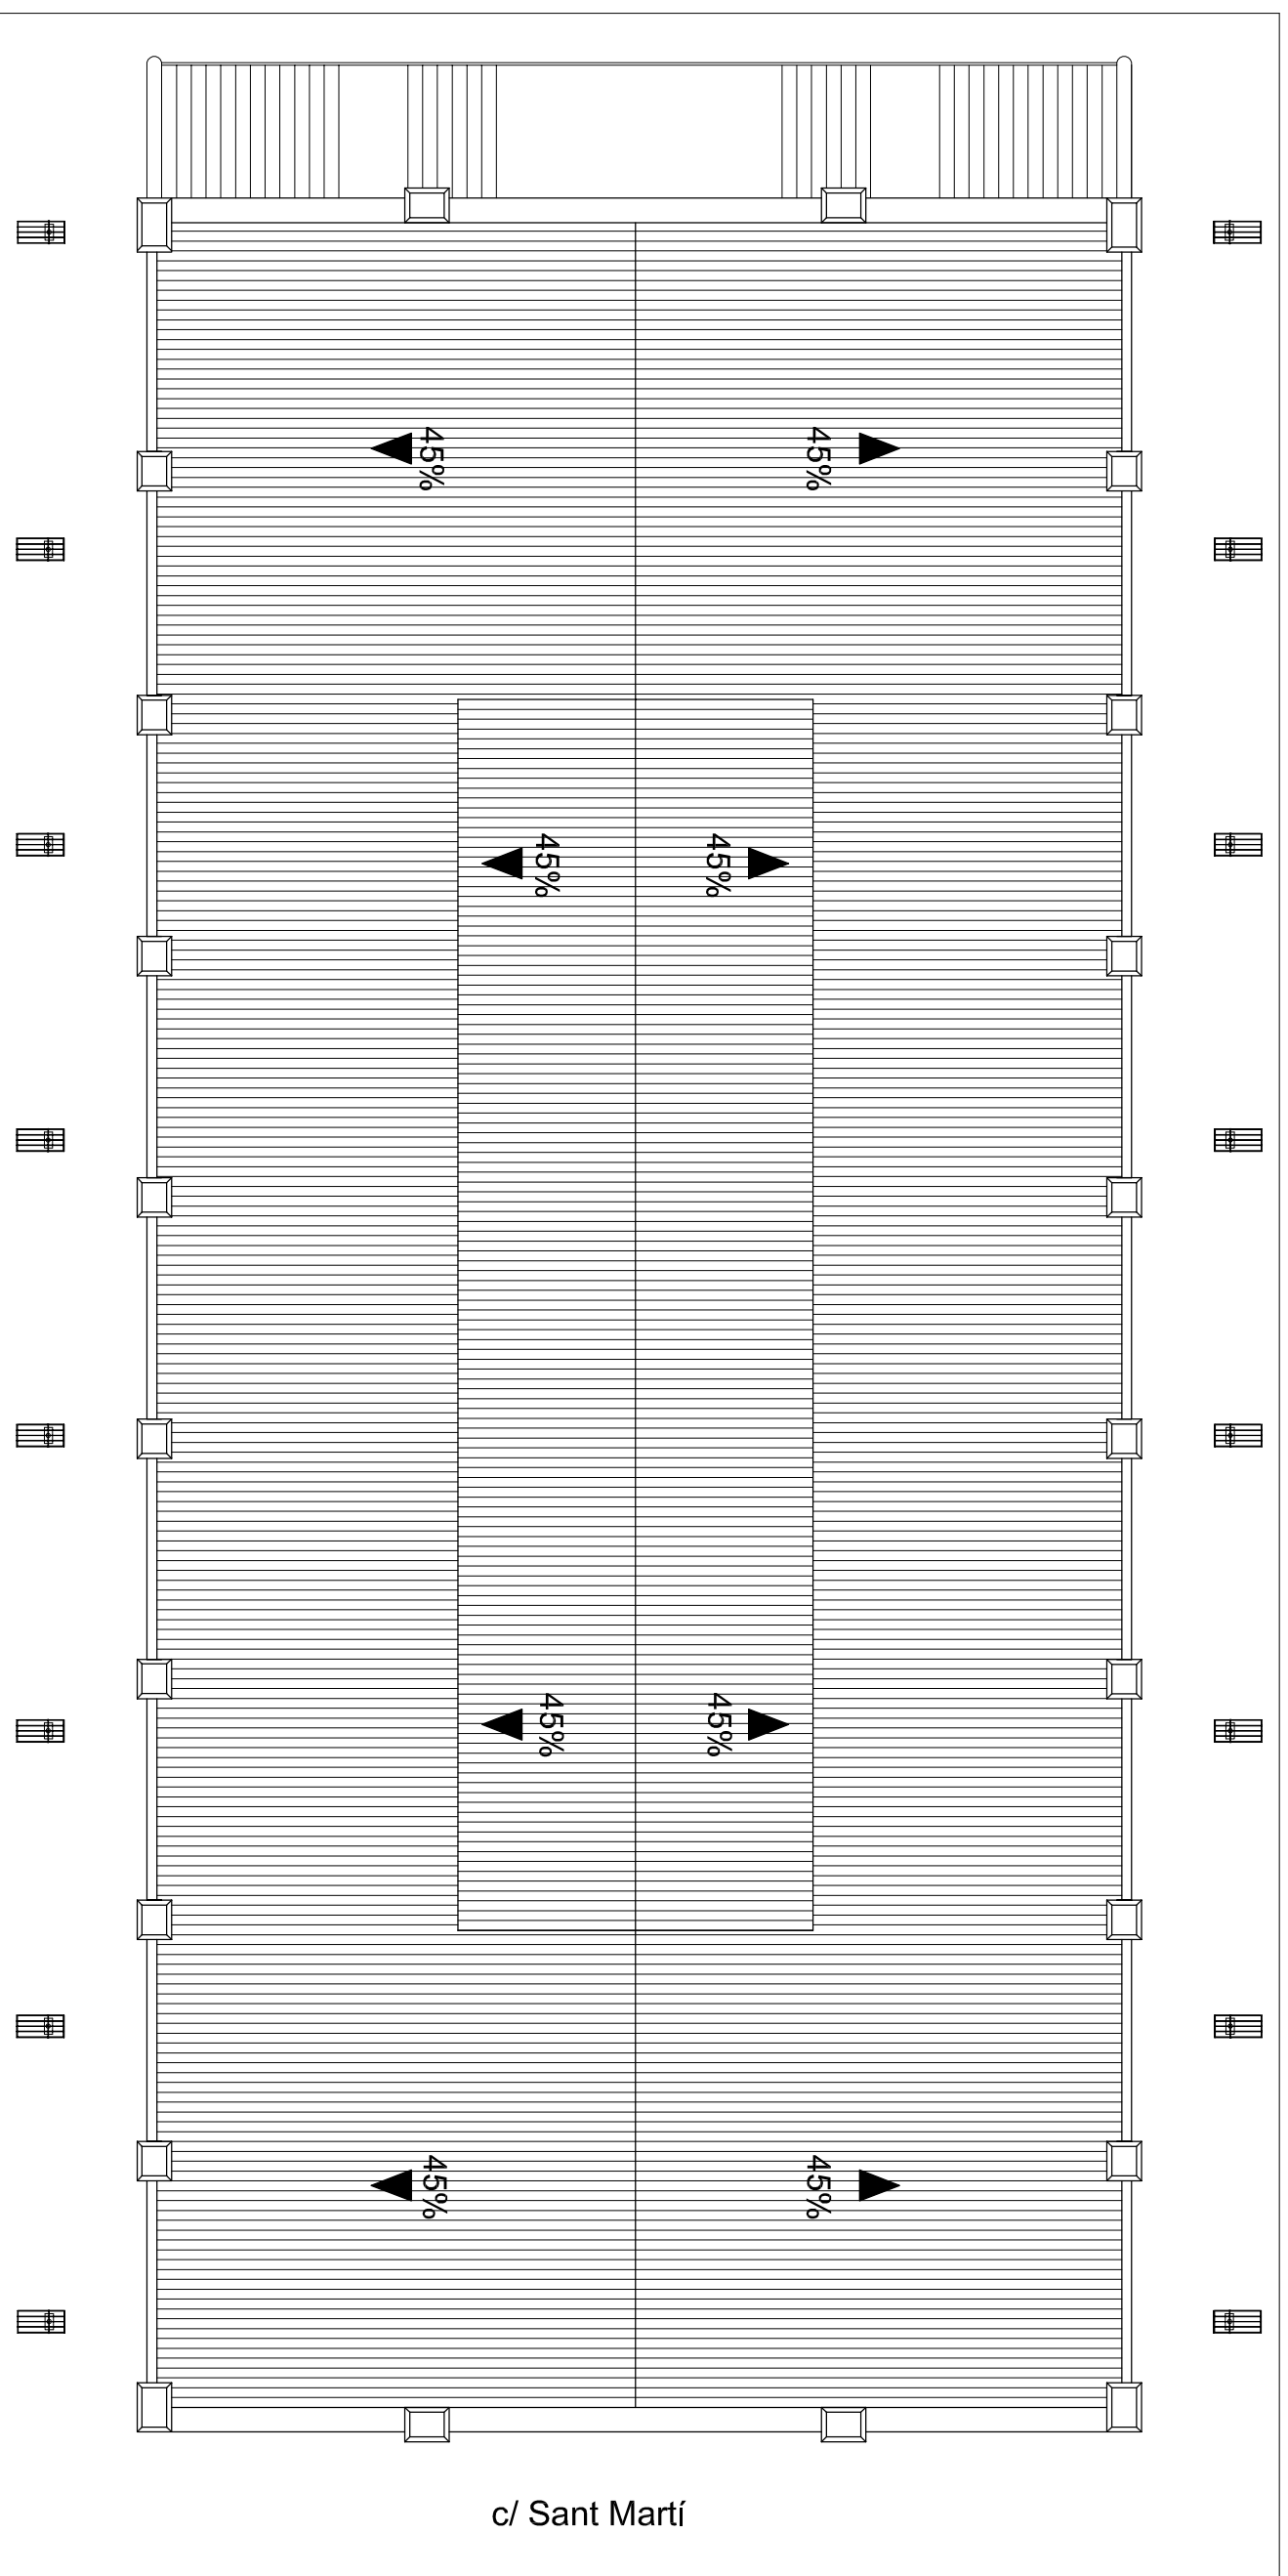

Estat actual. Planta baixa

Es 1/50

c/ Universitat

c/ Tallada

PLANTA COBERTA

PFC
Tutor
Alumne

CANVI D'US D'UN MERCAT MODERNISTA A EQUIPAMENTS MUNICIPALS
RAFAEL MARAÑÓN GONZÁLEZ
EMMA CASTELLÀS JUVÉ

Estat actual. Planta coberta