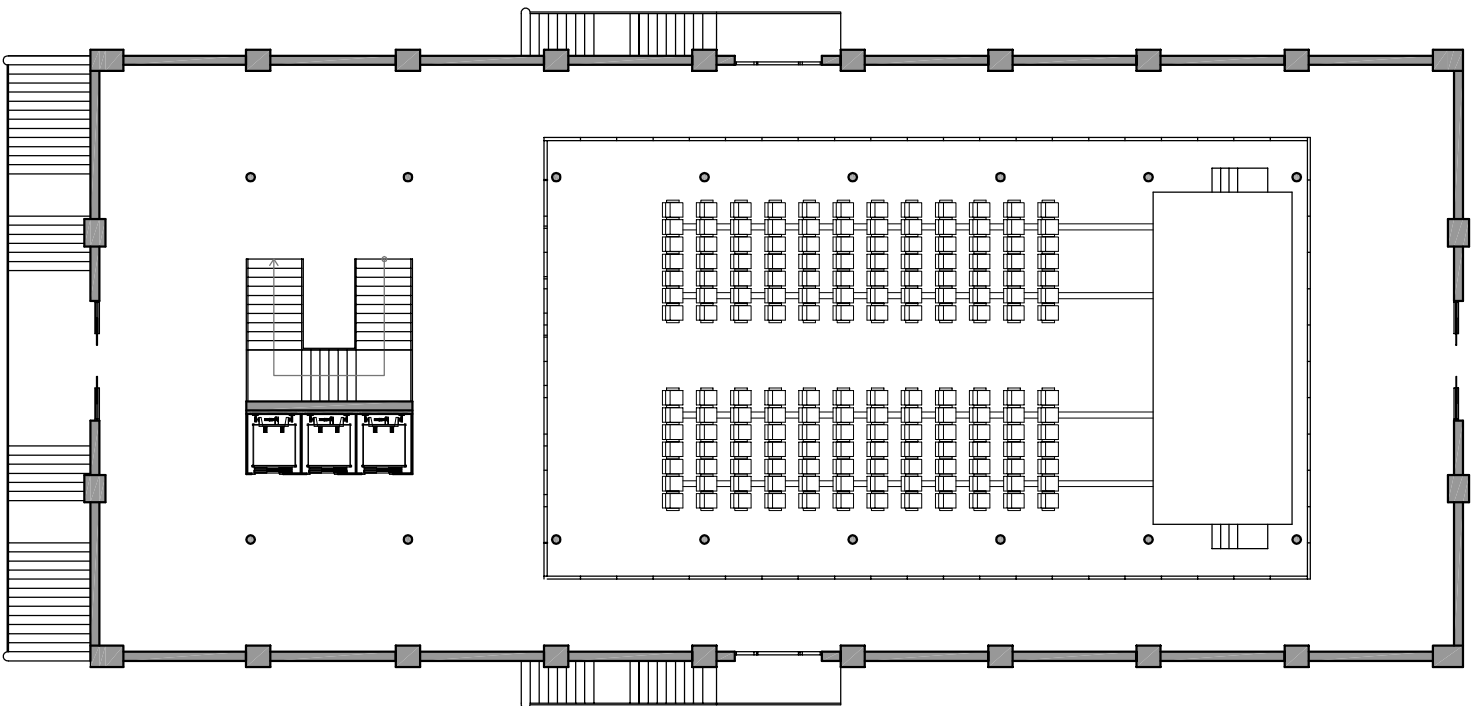

PLANTA PRINCIPAL