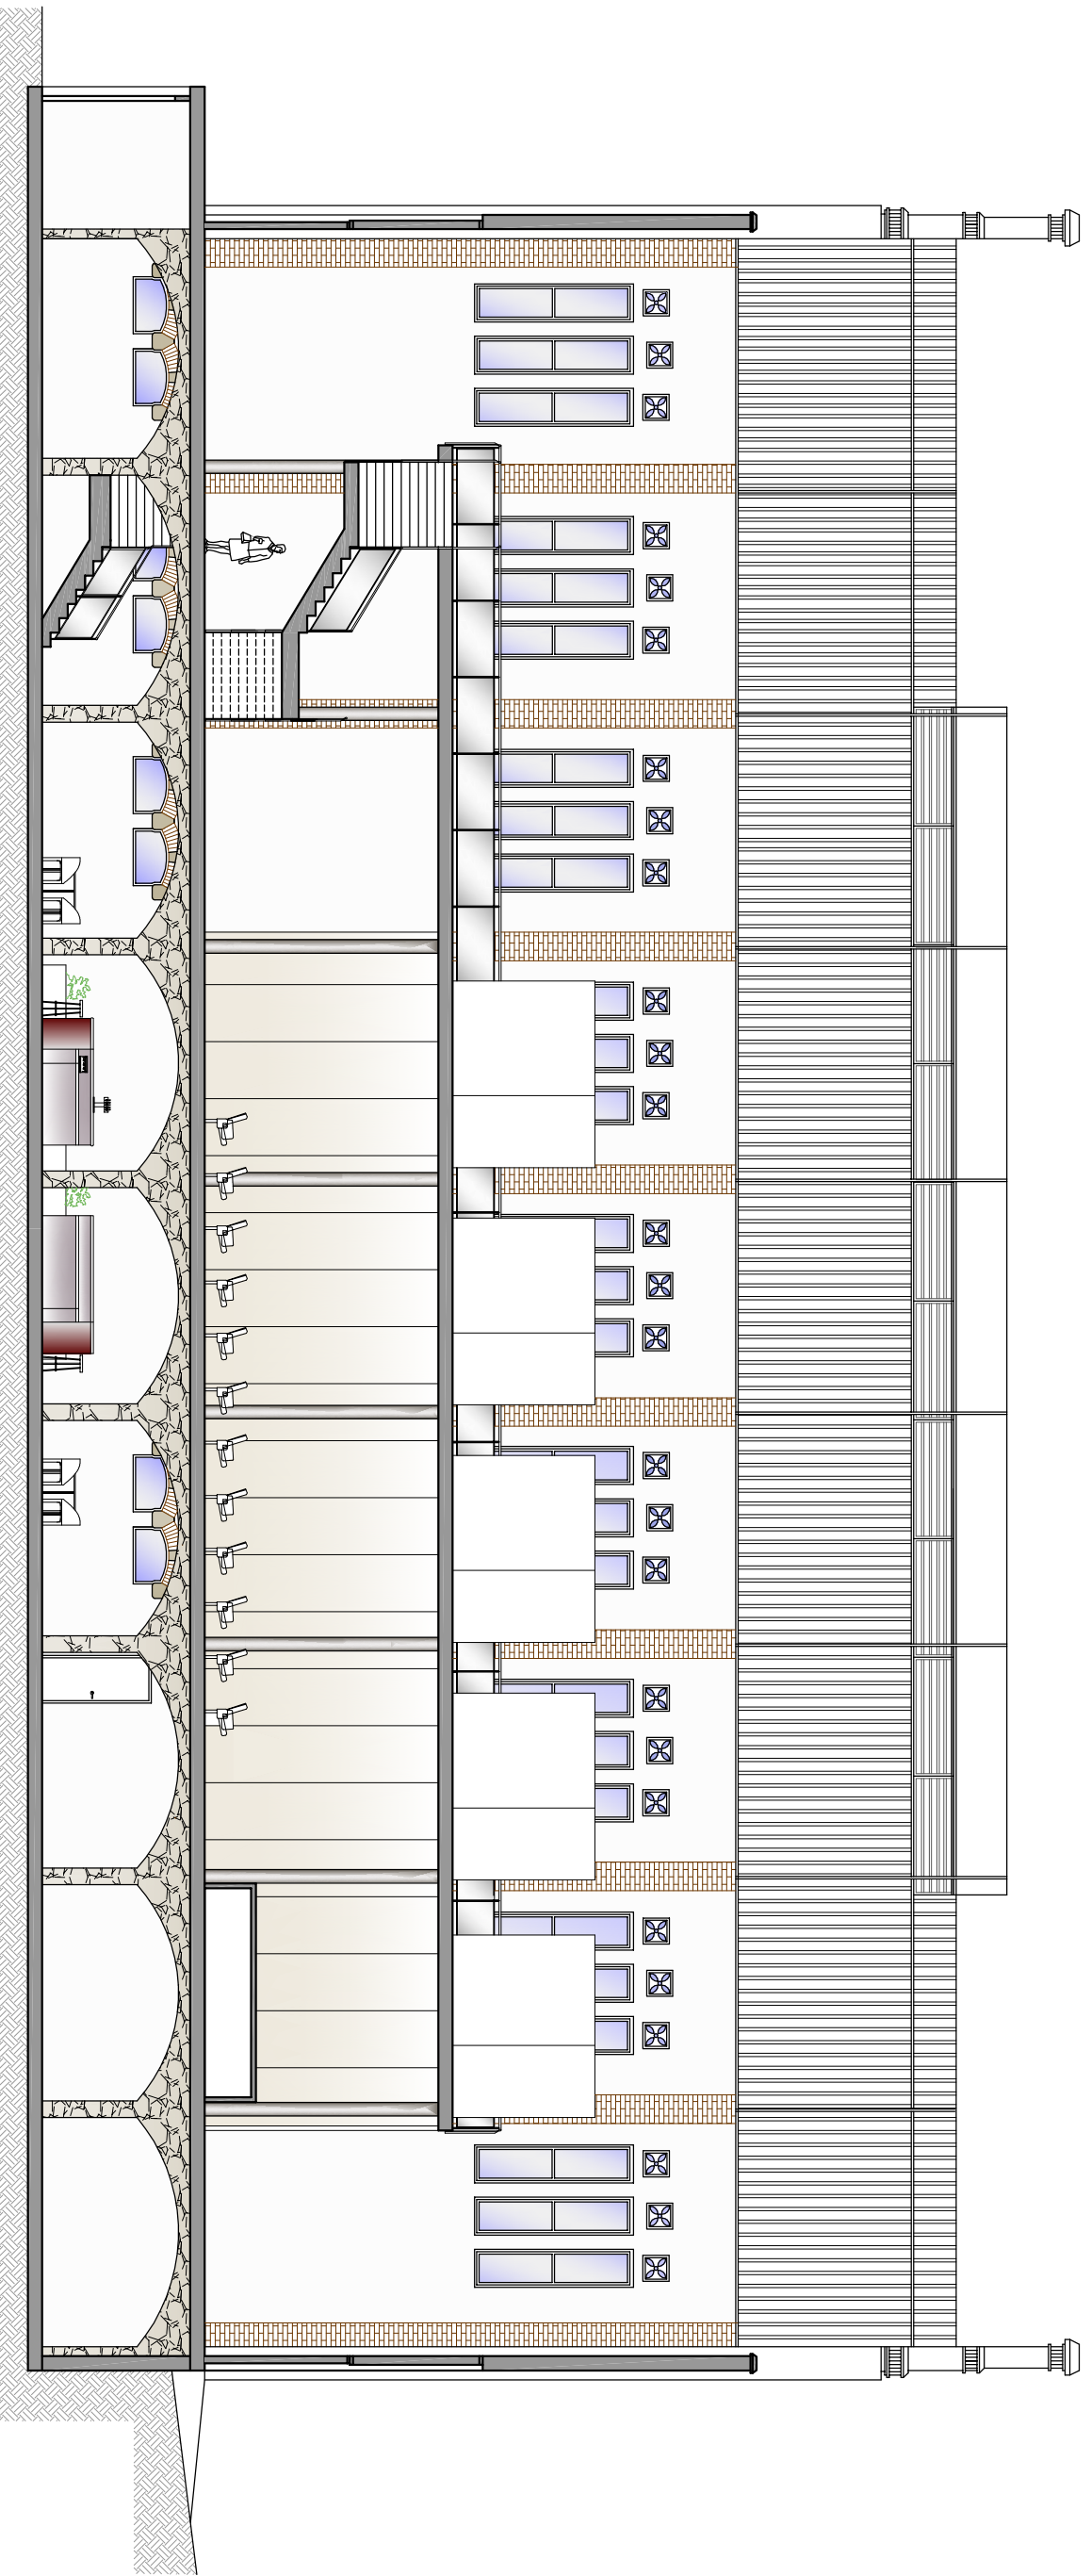

SECCIÓ A-A'