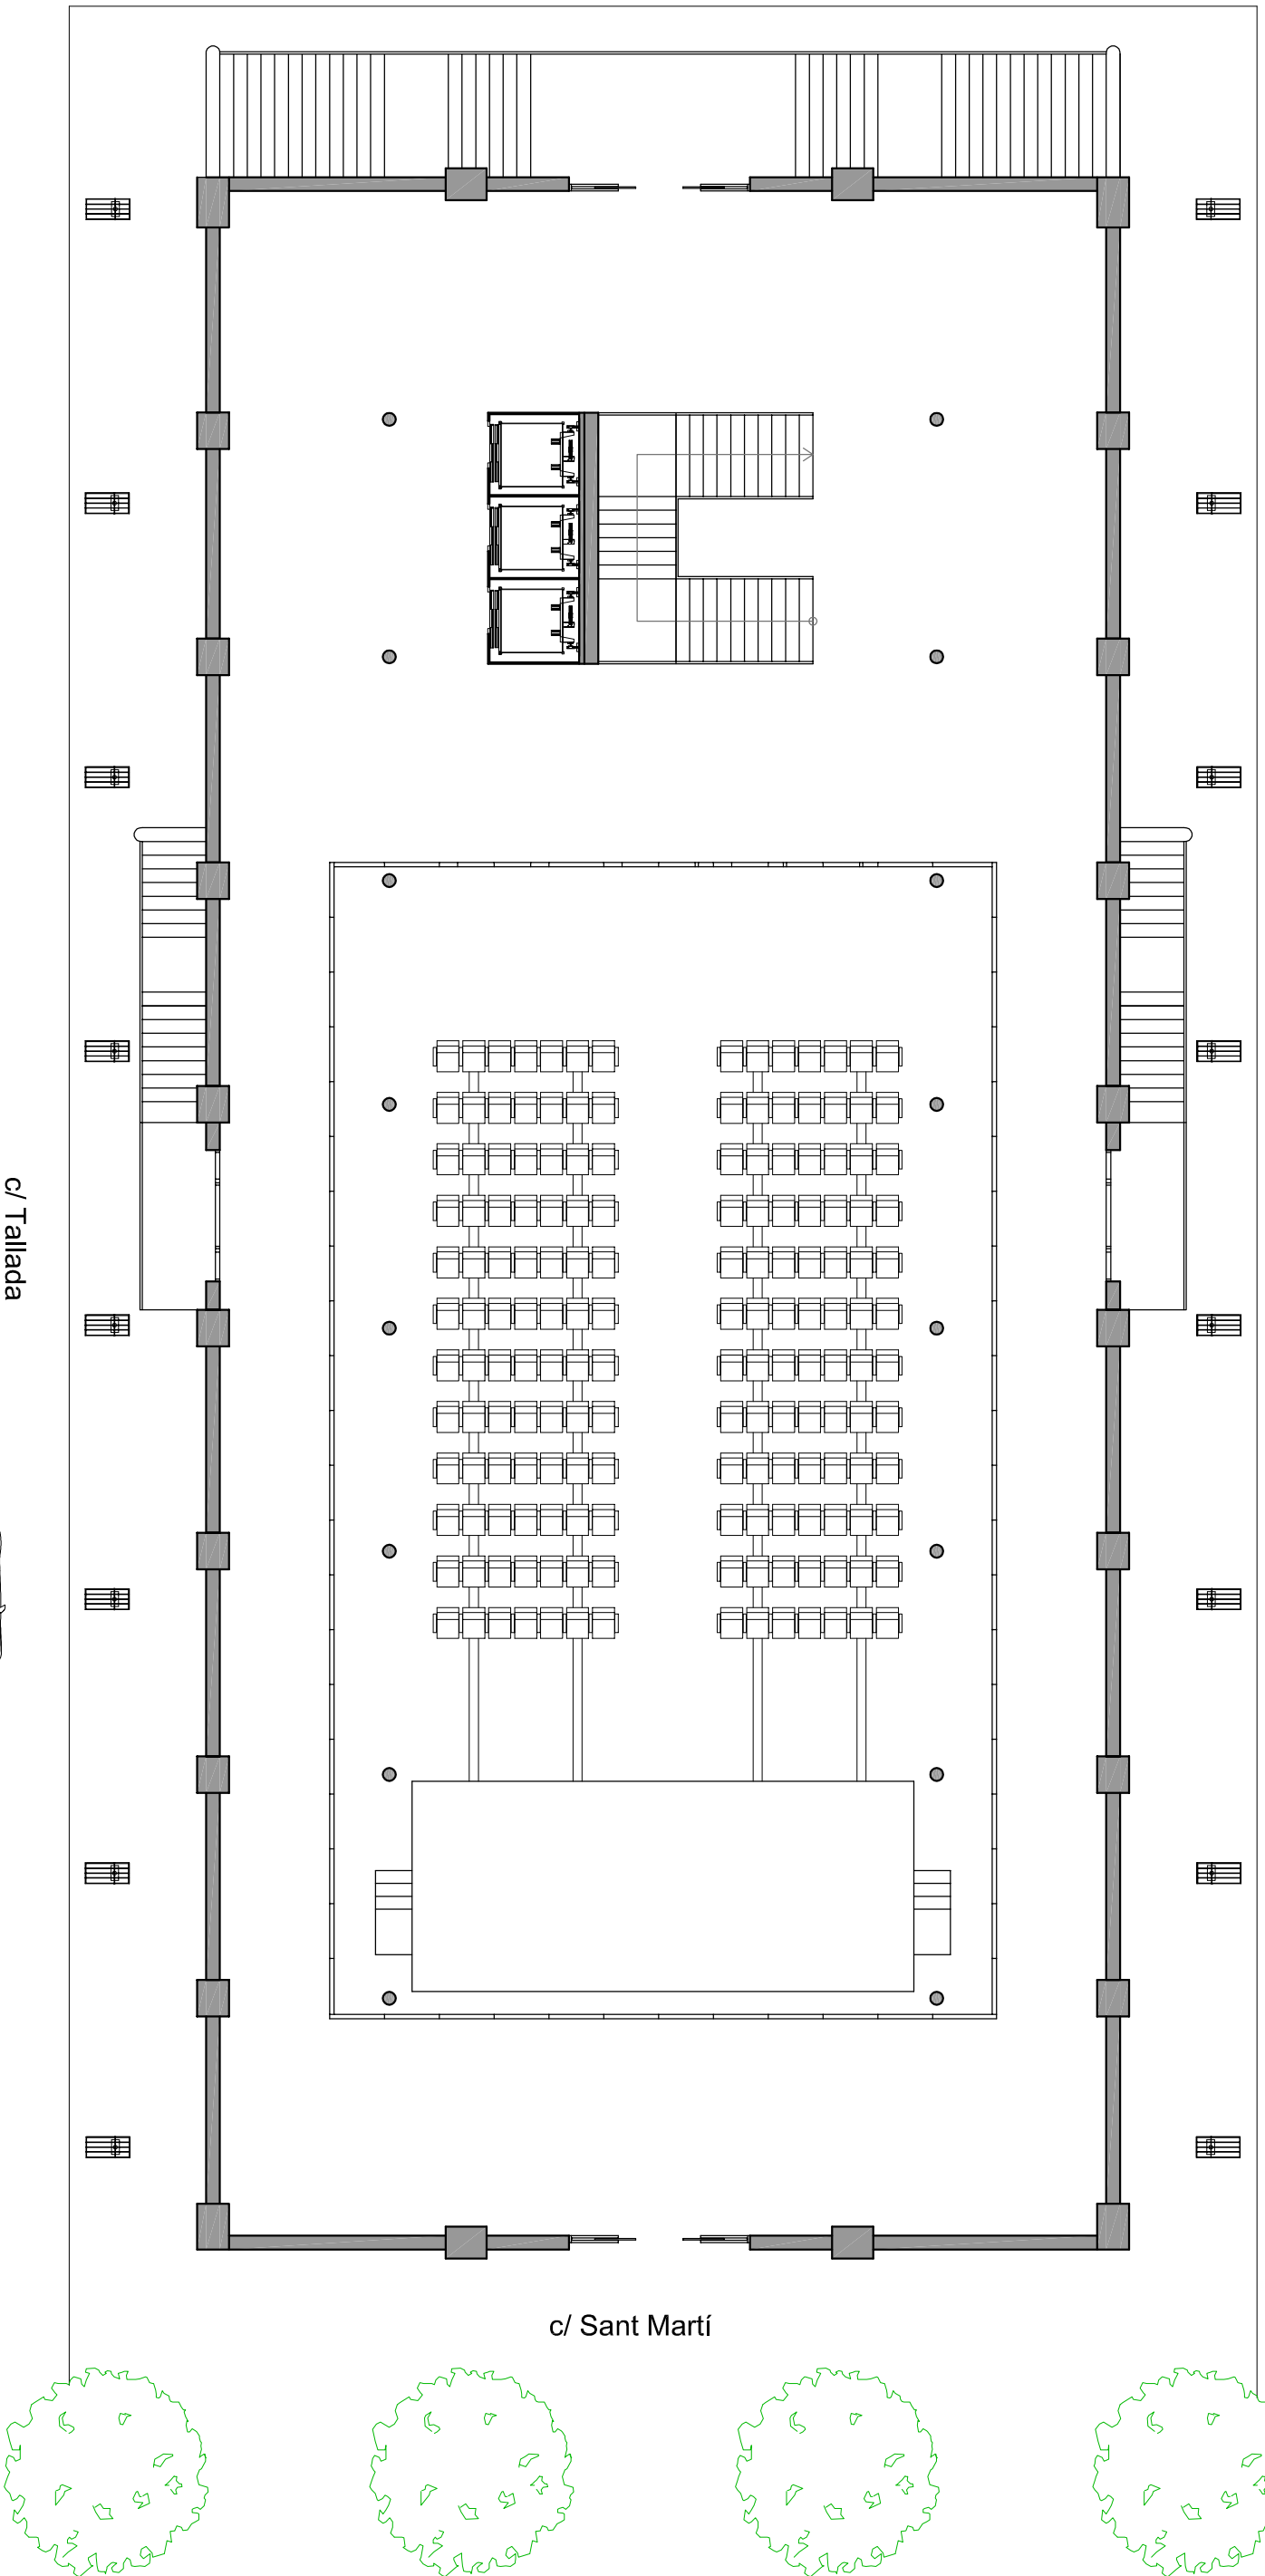

c/ Universitat

c/ Cavallers

c/ Tallada

c/ Sant Martí

PLANTA PRINCIPAL

PFC
Tutor
Alumne

CANVI D'US D'UN MERCAT MODERNISTA A EQUIPAMENTS MUNICIPALS
RAFAEL MARQUEN GONZALEZ
EMMA CASTELLS JOVE

PROPUESTA_Planta principal

E: 1/150

DICIEMBRE 2009
Nº de plànol
P_09