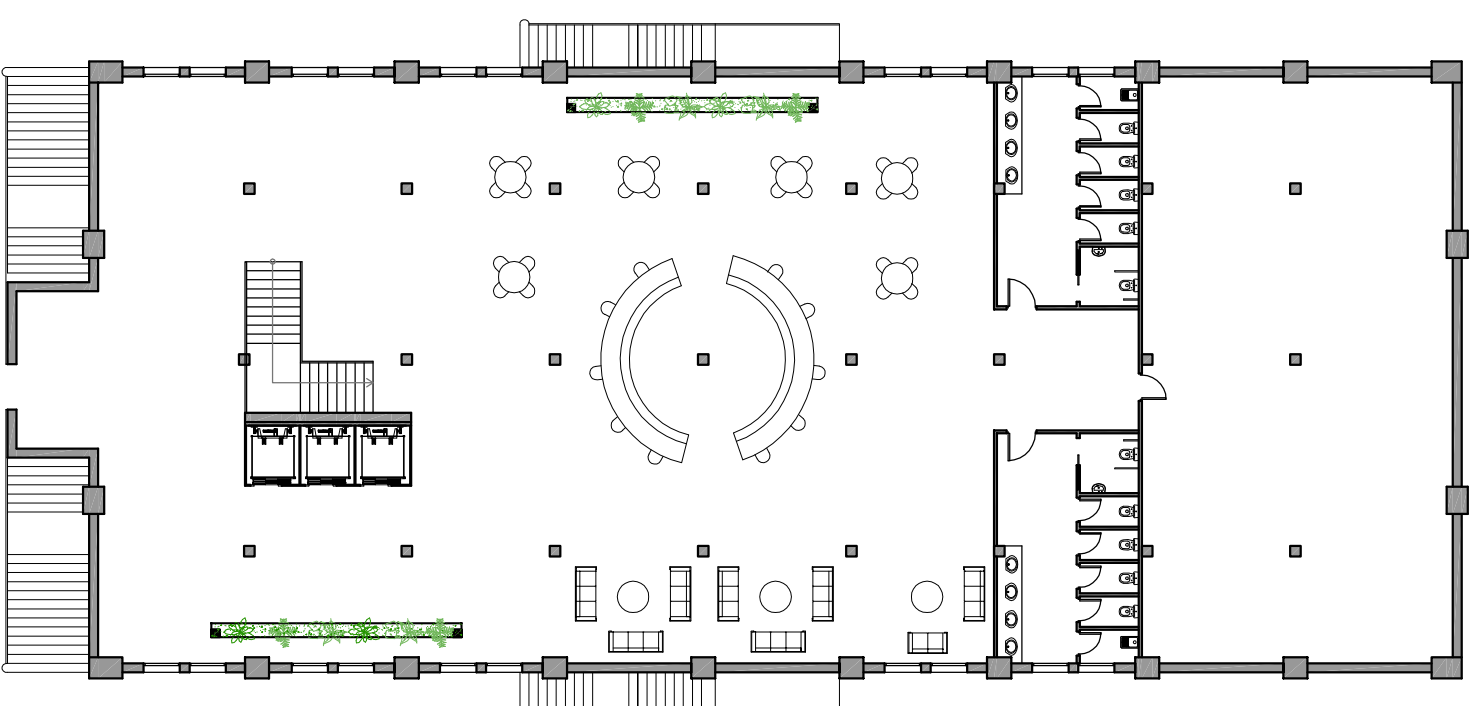

Estat actual. Façana c/Tallada

E: 1/150

DICIEMBRE 2009
Nº de plànol
P_07

PLANTA PRINCIPAL

PLANTA ALTELL

PLANTA BAIXA

PFC
Tutor
Alumne

CANVI D'US D'UN MERCAT MODERNISTA A EQUIPAMENTS MUNICIPALS
RAFAEL MARQUEN GONZALEZ
EMMA CASTELLS JOVE