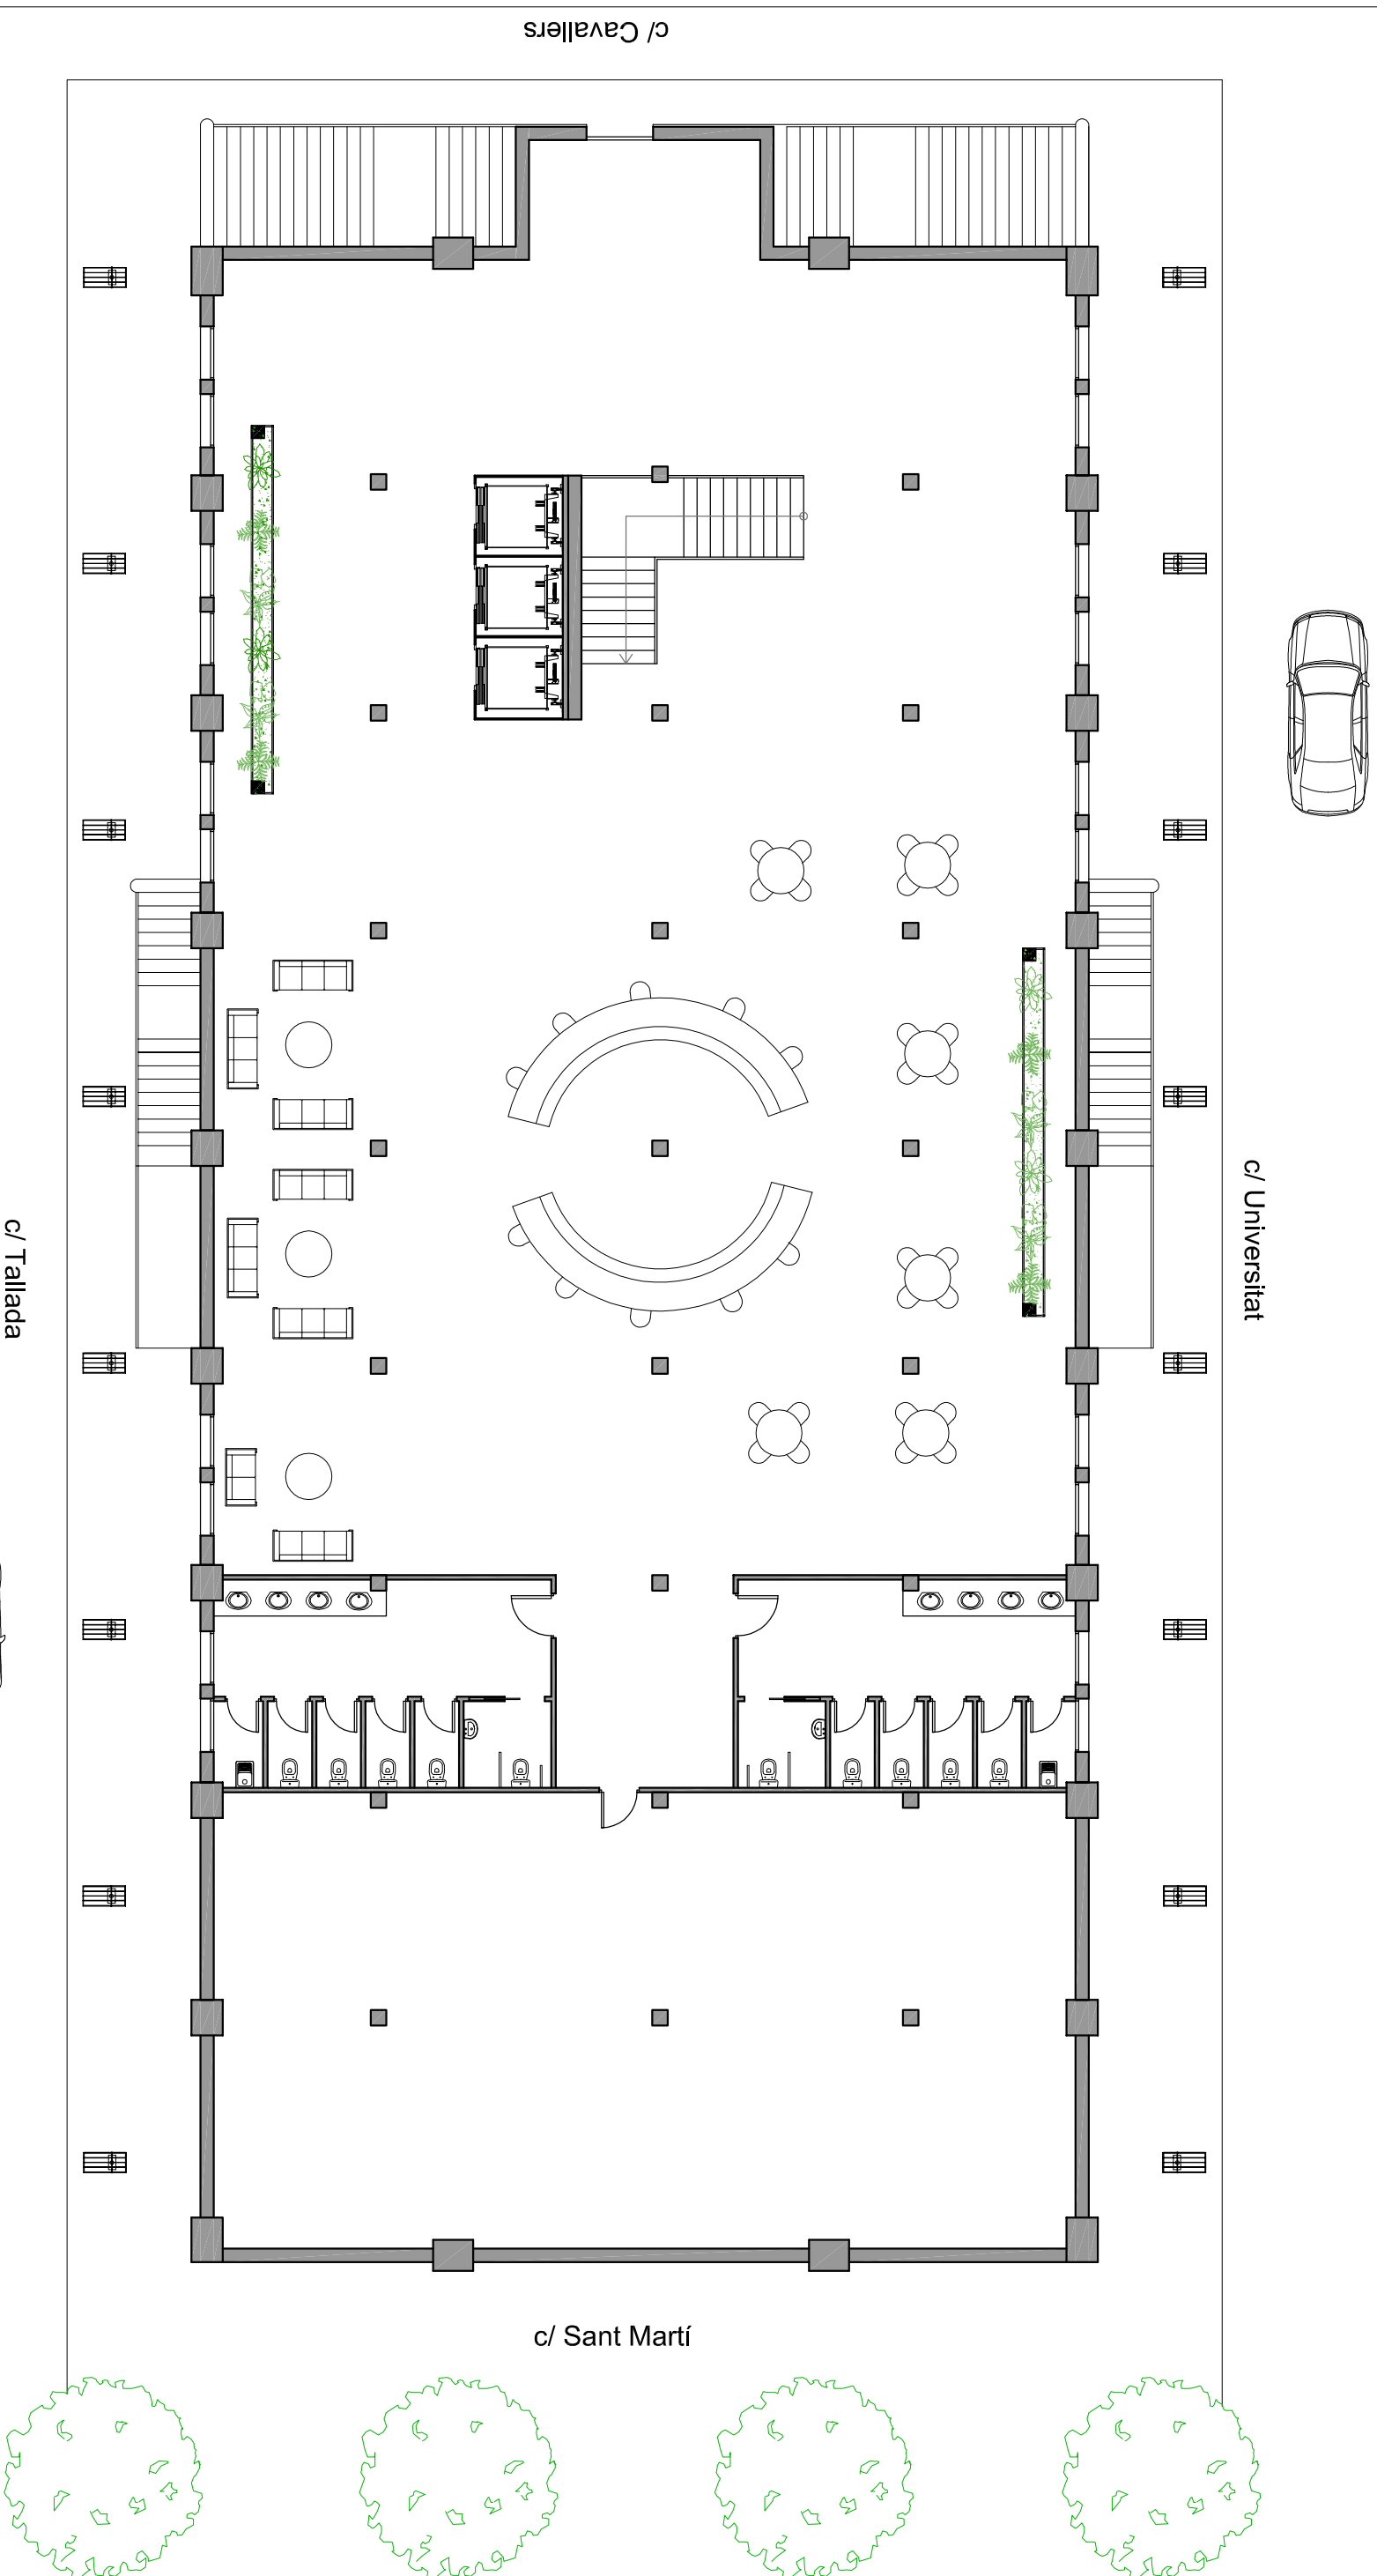

PLANTA BAIXA

PFC
Tutor
Alumne

CANVI D'US D'UN MERCAT MODERNISTA A EQUIPAMENTS MUNICIPALS
RAFAEL MARQUEN GONZALEZ
EMMA CASTELLS JOVE

PROPUESTA_Planta baixa
E: 1/150