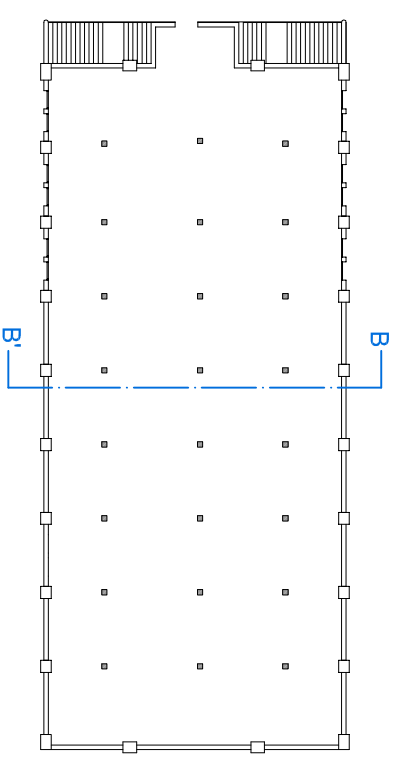

Estat actual. Secció A-A'

E: 1/150

DICIEMBRE 2009
Nº de plànol
P_04

Secció transversal
B-B''

PLANTA PRINCIPAL
E:1/500

PLANTA BAIXA
E:1/500

PFC
Tutor
Alumne

CANVI D'US D'UN MERCAT MODERNISTA A EQUIPAMENTS MUNICIPALS
RAFAEL MARROGAN GONZALEZ
EMMA CASTELLS JOVE