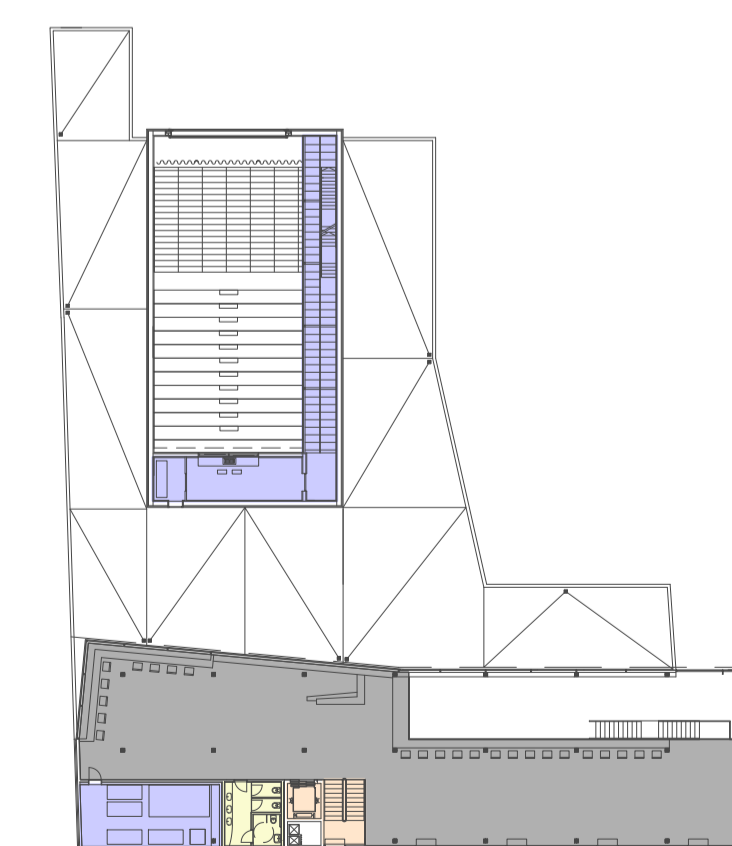

SUPERFÍCIES I ZONES

1. BIBLIOTECA		(m ²)
Zona d'acollida i promoció		
1.1 Àrea d'accés		43,8
1.2 Recepció i informació		79,1
1.3 Espai polivalent		106,8
1.4 Àrea de lectura		102,2
1.5 Nucli vertical principal		21
1.6 Informació segona planta		42,5
Zona infantil		
1.7 Àrea d'informació i fons infantil		78,8
Zona general		
1.8 Àrea de música i imatge		62,6
1.9 Àrea de suport		73,2
1.10 Àrea d'informació i fons general		123,7
1.11 Àrea de fons especialitzat i estudi		179,3
1.12 Serveis		15,6
1.13 Sala d'instal·lacions		37,4
Zona de treball intern		
1.14 Despatx de direcció		17
1.15 Serveis de personal		7,3
1.16 Magatzem logístic		16,4
1.17 Espai de descans de personal		19,9
2. SALA POLIVALENT		
Zona d'accés i activitat		
2.1 Foyer		97,5
2.2 Recepció		16
2.3 Sala i escenari		248,7
Zones de suport		
2.4 Serveis		36,3
2.5 Camerins		54,8
2.6 Passadís serveis-camerins		52
2.7 Bar		71,9
2.8 Serveis bar		13,7
2.9 Sala d'instal·lacions		11,5
2.10 Sala de neteja i manteniment		9,7
2.11 Magatzem		43,2
2.12 Nucli vertical de tècnics		7,1
2.13 Sala de tècnics		27,56
2.14 Passeres i pinta		176,7
2.14 Sala d'instal·lacions		35,8
SUPERFÍCIE ÚTIL BIBLIOTECA P.PRIMERA		398,5
SUPERFÍCIE ÚTIL SALA POLIVALENT P.PRIMERA		76,6
SUPERFÍCIE ÚTIL P.PRIMERA		475,1
SUPERFÍCIE CONSTRUÏDA P.PRIMERA		892,6

- ZONES D'ÀMBIT PÚBLIC BIBLIOTECA
- ZONES D'ÀMBIT PÚBLIC SALA POLIVALENT
- ZONES D'ÀMBIT RESTRINGIT
- ZONES DE CIRCULACIÓ
- SERVEIS