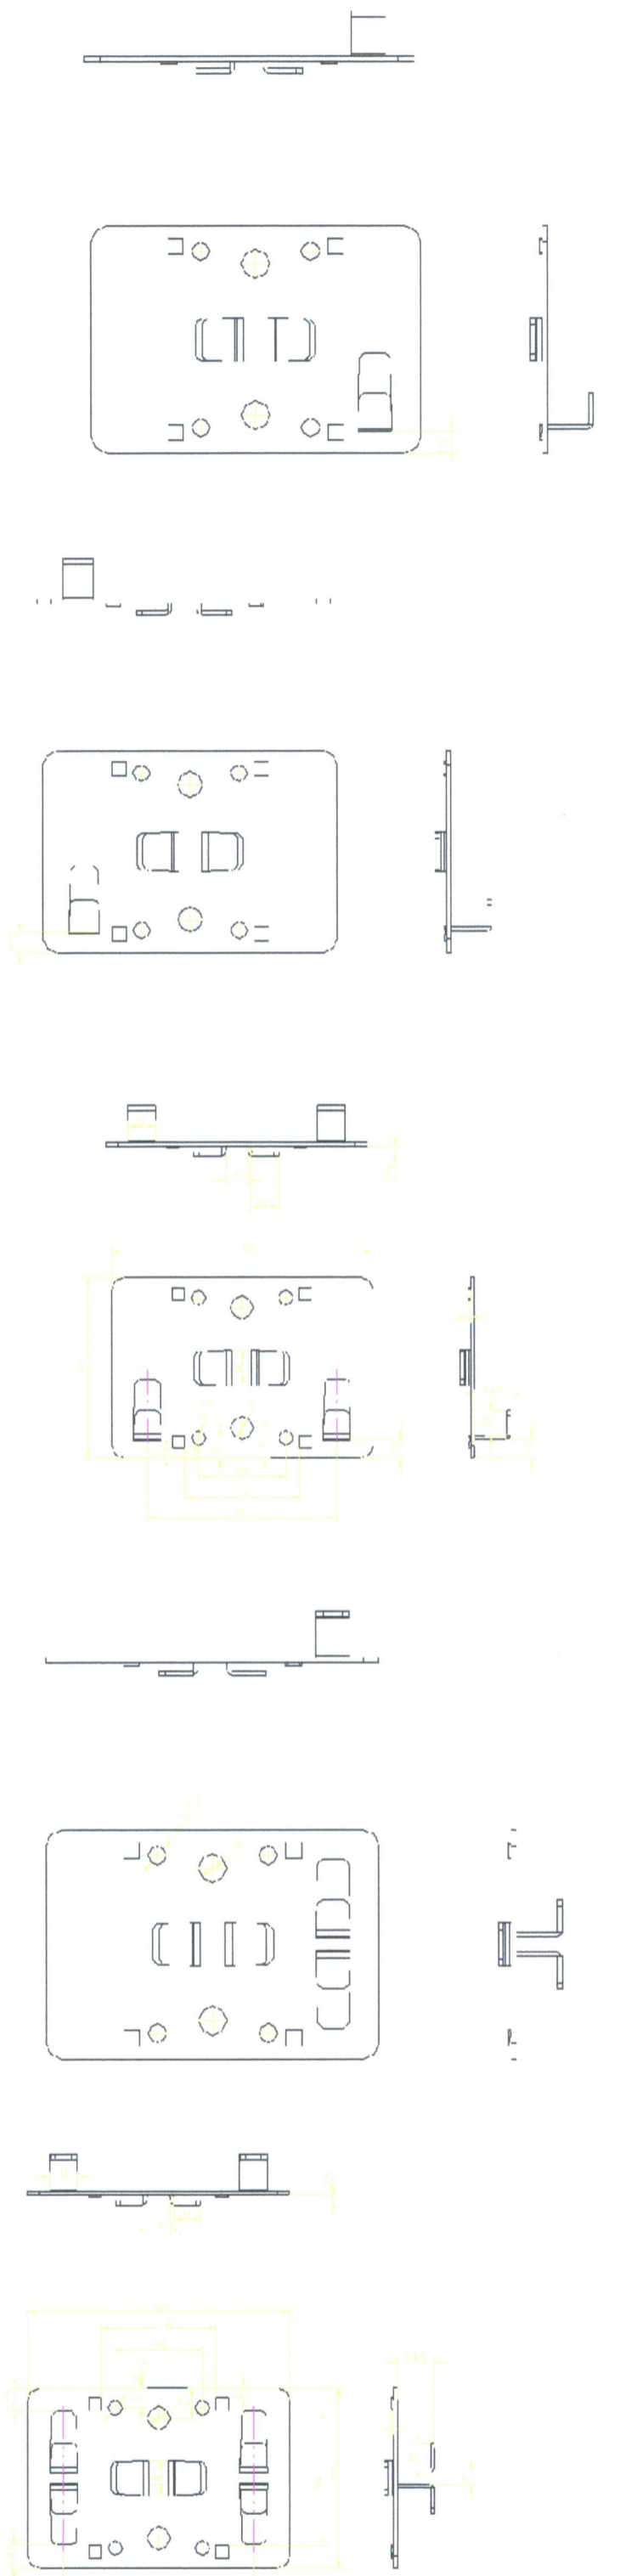

Piezas para la formación de fachada ventilada