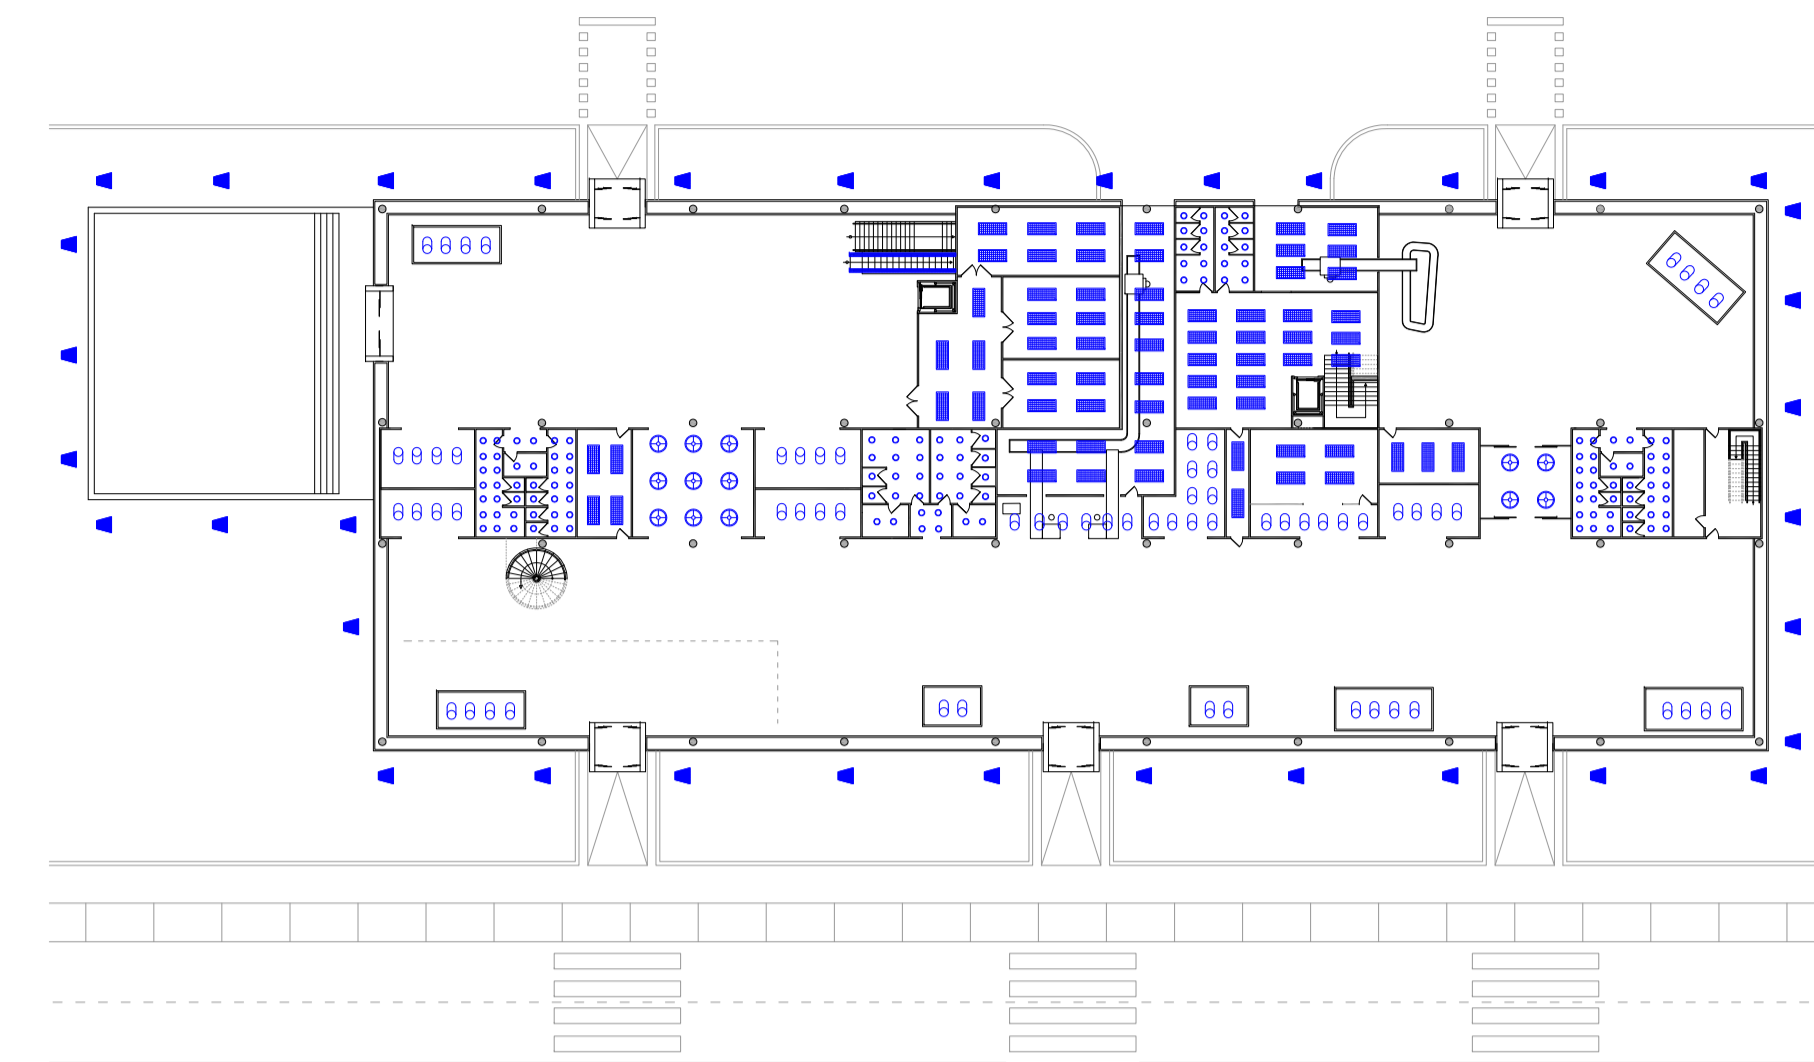

TIPUS DE LIMUNÀRIES

Espais de la terminal

Luminària Big Mec 50 de Biorca & Boley. Suspesa i en alumini amb difusor de vidre. 4x100 W

Oficines

Luminària empotrable Gama T26 de Troll. En falsos sostres amb quatre tubs fluorescents. Cos en xapa d'acer fustat i pintat en epoxi blanc. 4x24 W. Nivell lumínic mínim 500 lux.

LLEGENDA

Espais de la terminal		
Oficines		
Comerços		
Escaleres mecàniques		

Server		
Il·luminació de façana		
Il·luminació exterior		

Esquema d'il·luminació d'espais de la terminal

Necessari nivell lumínic mínim de 300 luxes.

Necessari nivell lumínic mínim de 300 luxes.

Necessari nivell lumínic mínim de 200 luxes.

Necessari nivell lumínic mínim de 500 luxes.

IL·LUMINACIÓ PER ÀREES

Planta Baixa

Planta Primera

LUMINÀRIES

Esquematzació de la instal·lació

Planta Baixa

Planta Primera

Planta Coberta