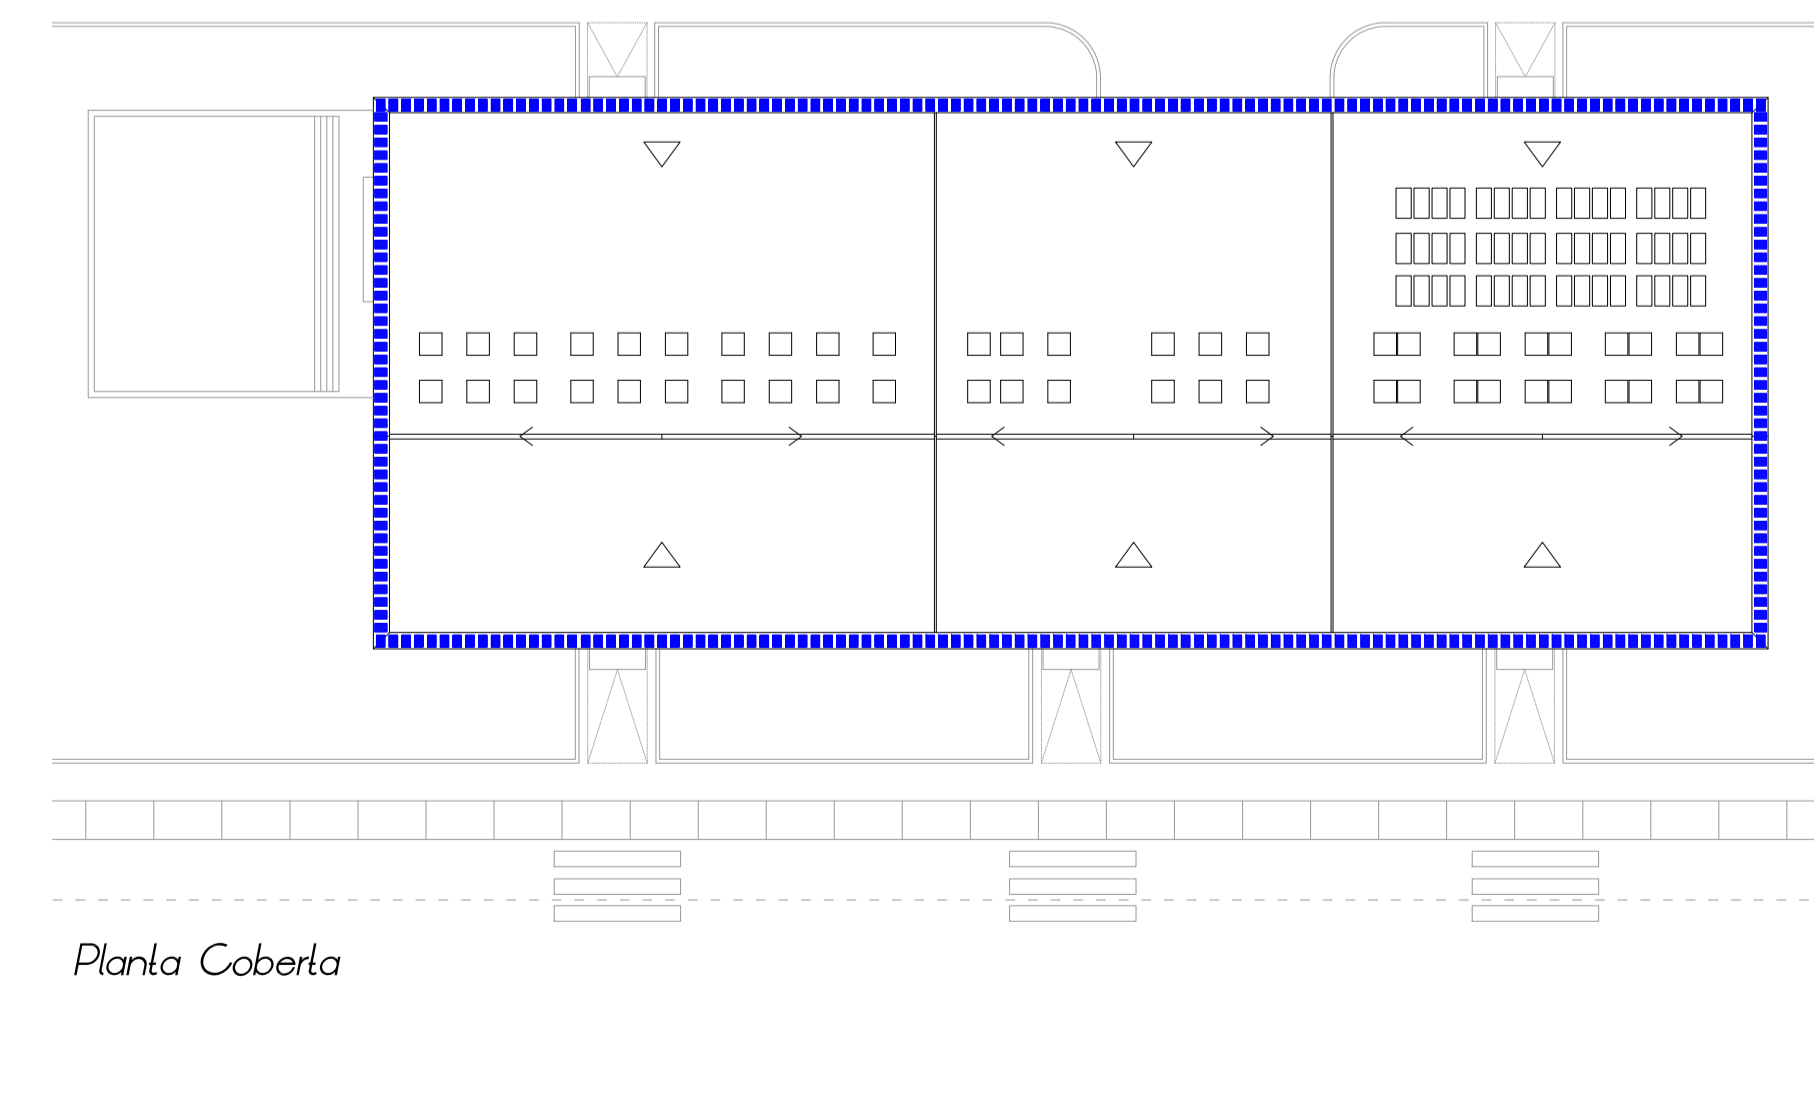

TIPUS DE LIMUNÀRIES

Espais de la terminal

Luminària Big Mec 50 de Biorca & Boley. Suspesa i en alumini amb difusor de vidre. 4x100 W

Oficines

Luminària empotrable Gama T26 de Troll. En falsos sostres amb quatre tubs fluorescents. Cos en xapa d'acer fustat i pintat en epoxi blanc. 4x24 W. Nivell lumínic mínim 500 lux.

LLEGENDA

Espais de la terminal		
Oficines		
Comerços		
Escaleres mecàniques		

Server		
Il·luminació de façana		
Il·luminació exterior		

Esquema d'il·luminació d'espais de la terminal

Necessari nivell lumínic mínim de 300 luxes.

Planta Baixa

Planta Primera

Planta Coberta