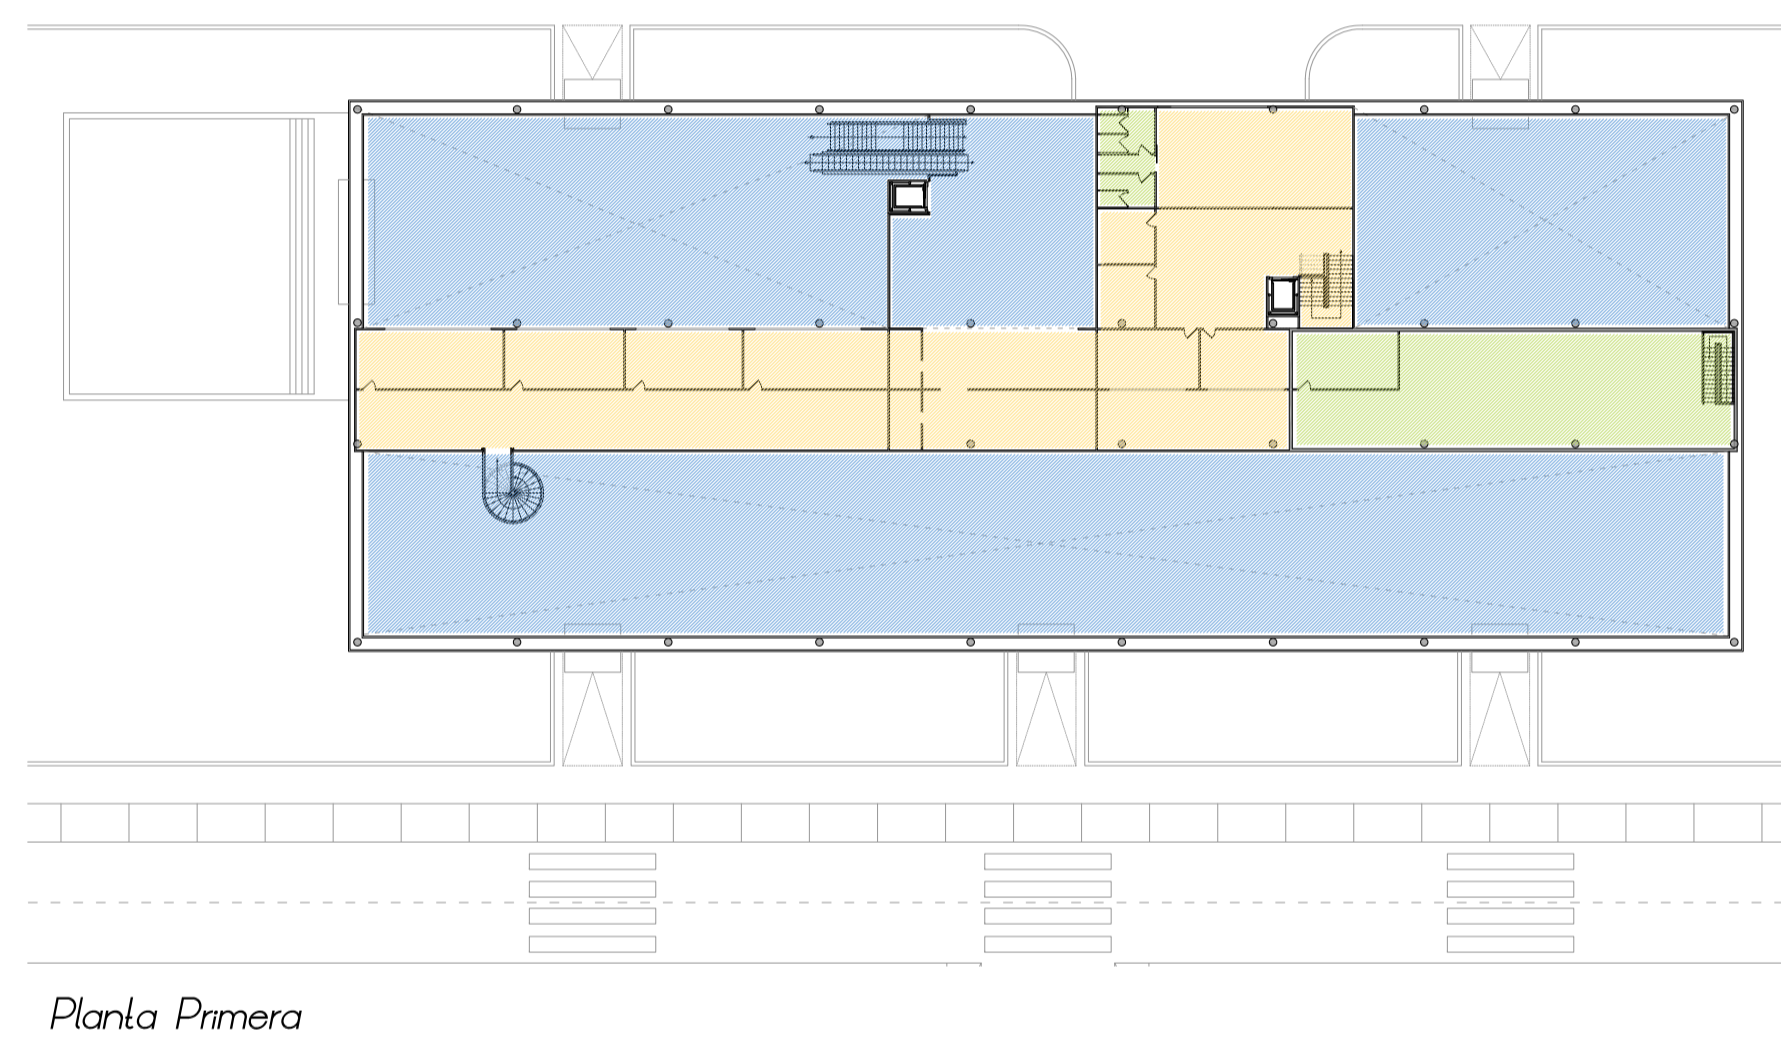

Planta Primera