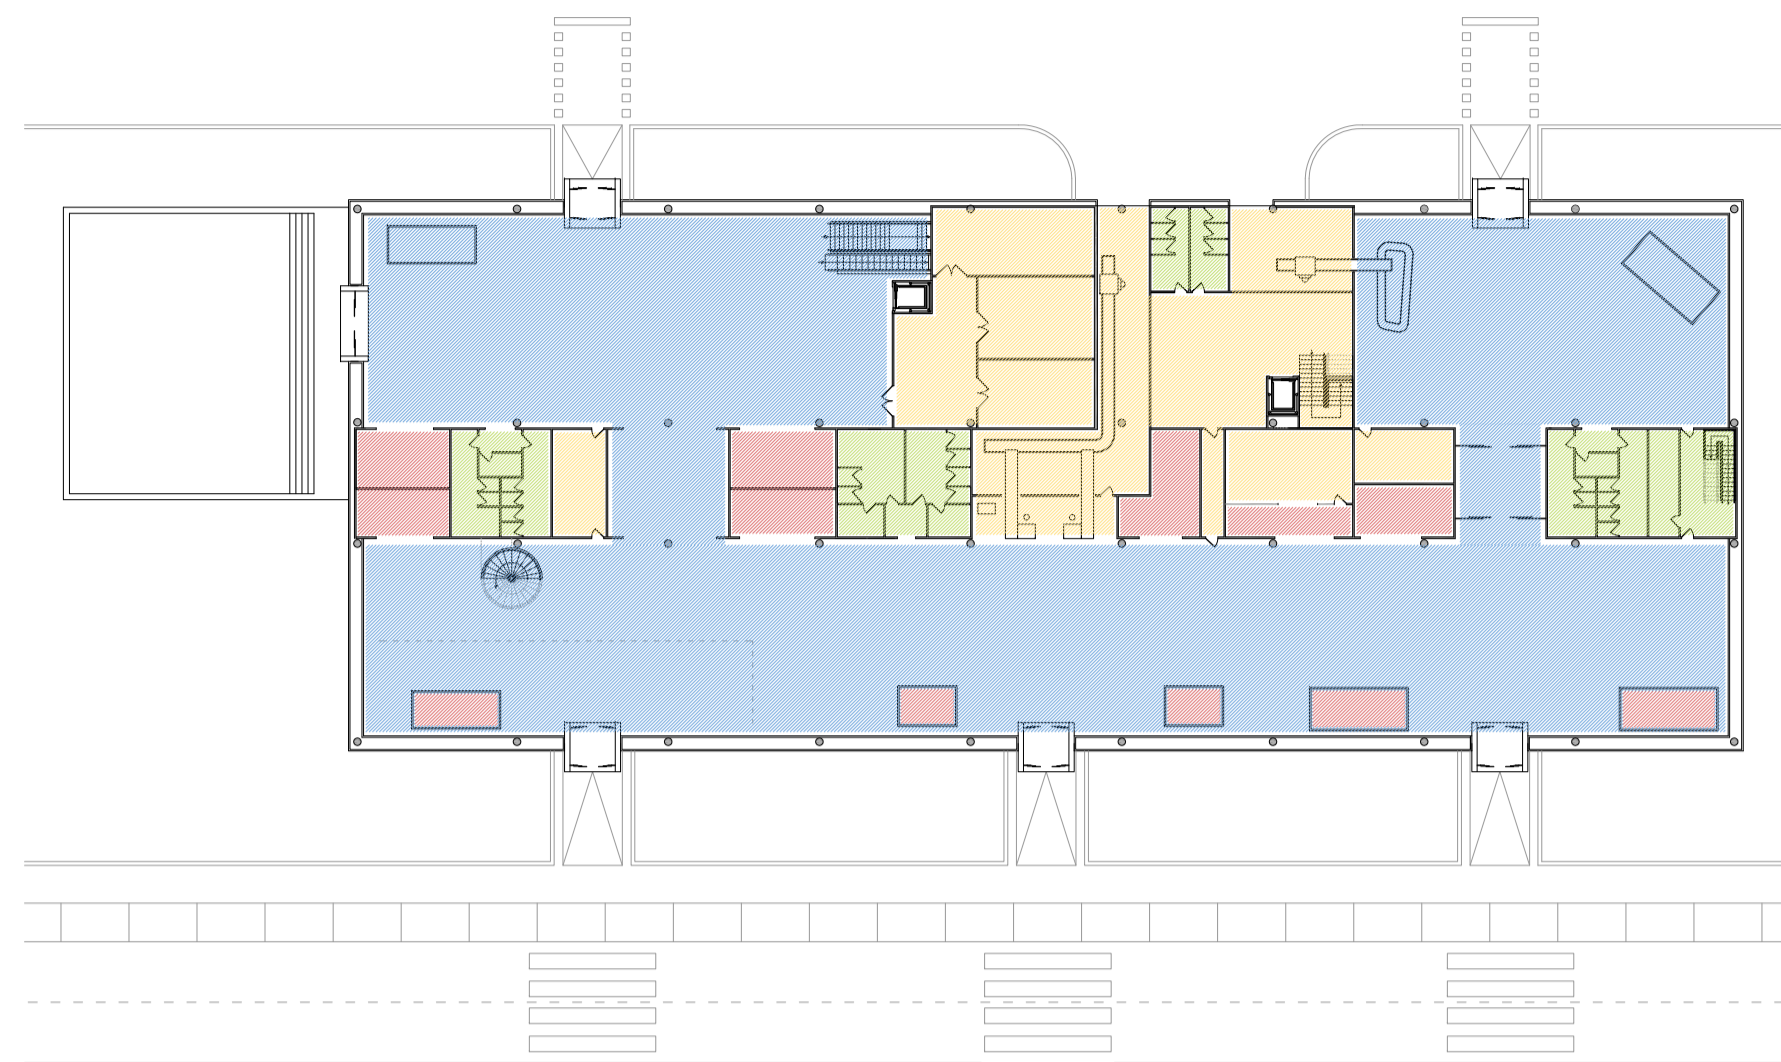

IL·LUMINACIÓ PER ÀREES

Planta Baixa