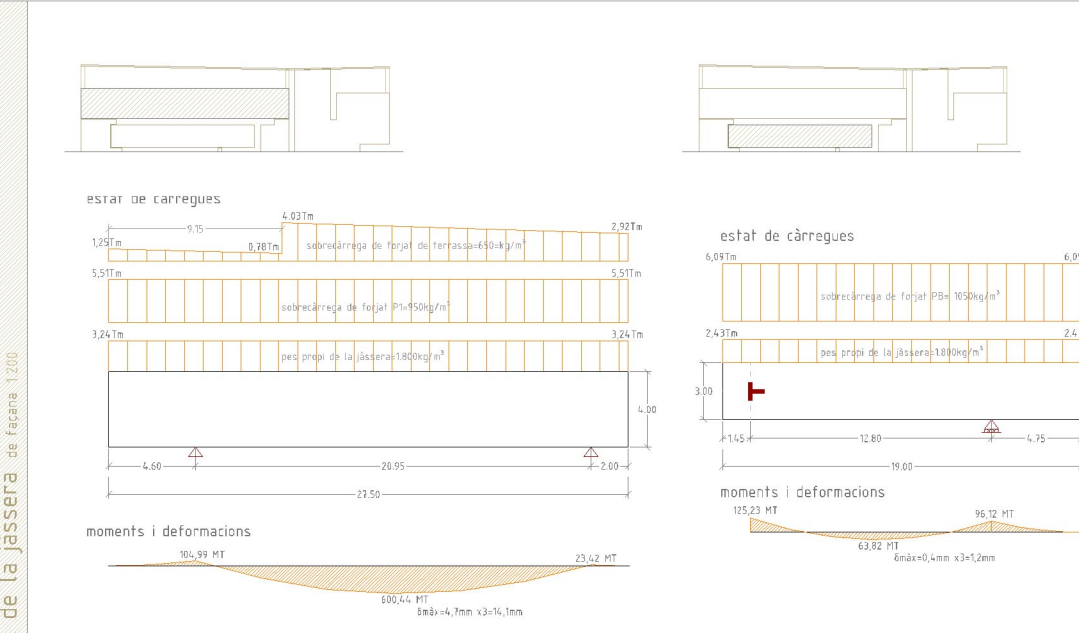

4. alçat façana sud

alçat façana sud escala 1:100

fragment detall jàsseres alçat façana sud escala 1:50

fragment detall mur alçat façana sud escala 1:50

calcul estructural de la jássera de façana 1:200

alçat sud