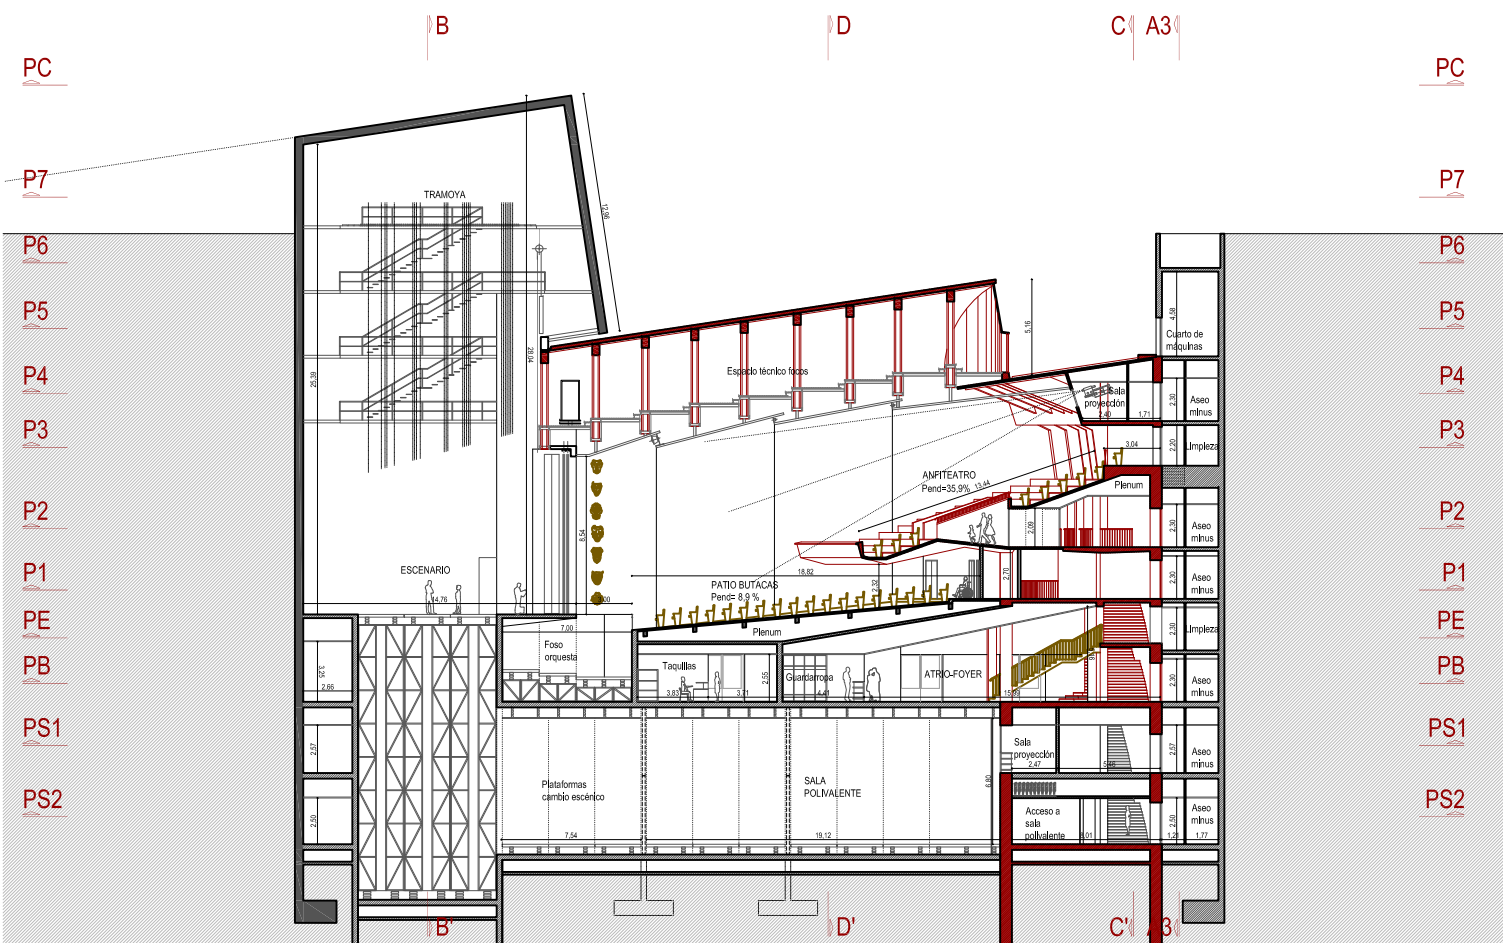

LEYENDA DE COLORES UTILIZADOS EN LOS PLANOS  
■ Rehabilitación de lo existente catalogado y diseñado por José de Yarza  
■ Reconstrucción según diseño de José de Yarza  
■ Nueva construcción propuesta en proyecto

ALZADO PRINCIPAL DEL TEATRO FLETA EN LA AV. CESARAUGUSTO

DISTINTAS POSIBILIDADES DE LA SALA POLIVALENTE

ALZADO DEL TEATRO AL PATIO INTERIOR DE MANZANA

SECCIÓN A-A'

SECCIÓN B-B'