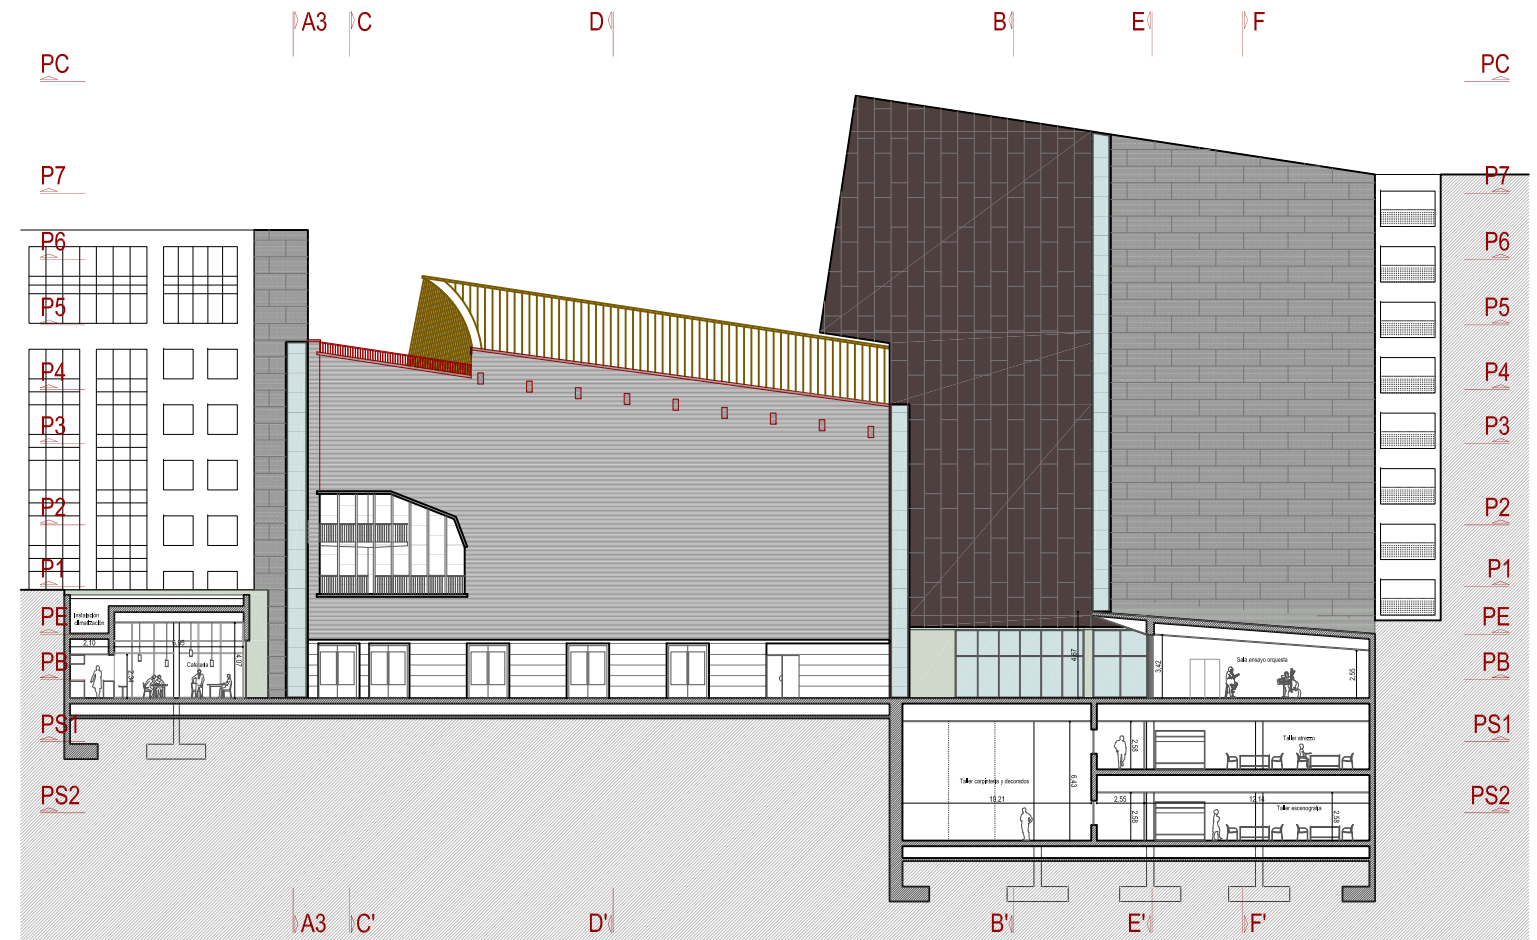

LEYENDA DE COLORES UTILIZADOS EN LOS PLANOS  
■ Rehabilitación de lo existente catalogado y diseñado por José de Yarza  
■ Reconstrucción según diseño de José de Yarza  
■ Nueva construcción propuesta en proyecto

ALZADO PRINCIPAL DEL TEATRO FLETA EN LA AV. CESARAUGUSTO

DISTINTAS POSIBILIDADES DE LA SALA POLIVALENTE

ALZADO DEL TEATRO AL PATIO INTERIOR DE MANZANA

SECCIÓN A-A'

SECCIÓN B-B'