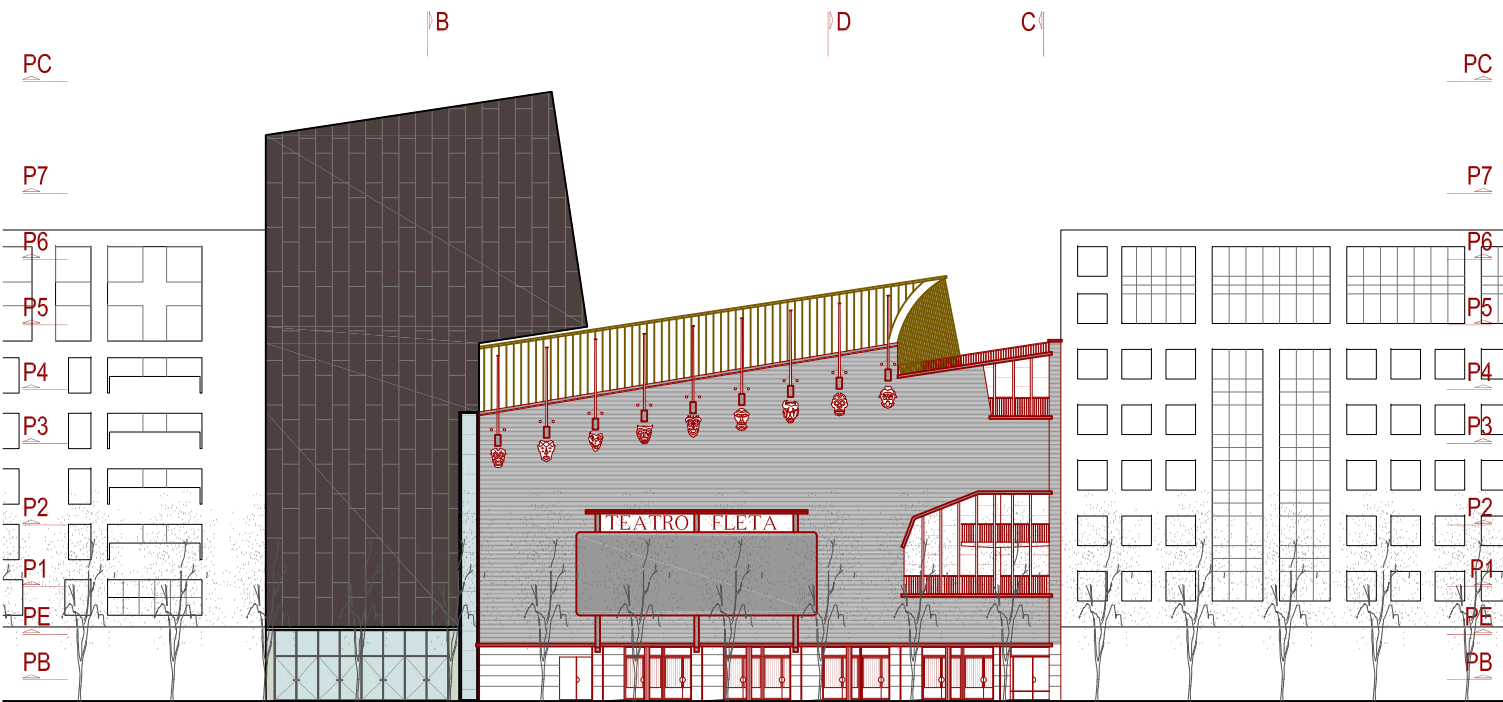

LEYENDA DE COLORES UTILIZADOS EN LOS PLANOS  
■ Rehabilitación de lo existente catalogado y diseñado por José de Yarza  
■ Reconstrucción según diseño de José de Yarza  
■ Nueva construcción propuesta en proyecto

ALZADO PRINCIPAL DEL TEATRO FLETA EN LA AV. CESARAUGUSTO

DISTINTAS POSIBILIDADES DE LA SALA POLIVALENTE

ALZADO DEL TEATRO AL PATIO INTERIOR DE MANZANA

SECCIÓN A-A'

SECCIÓN B-B'