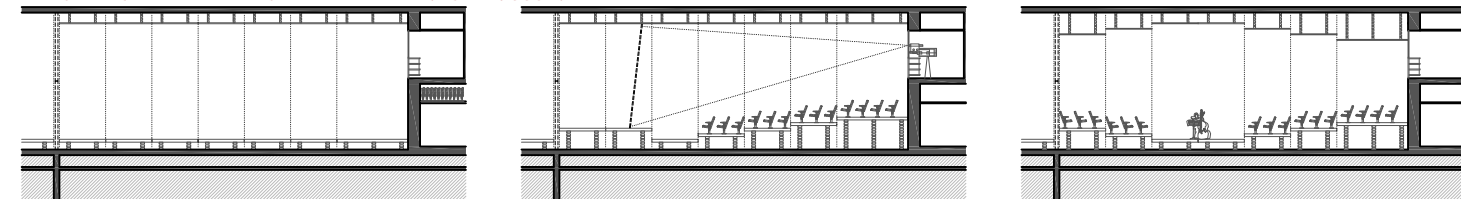

LEYENDA DE COLORES UTILIZADOS EN LOS PLANOS  
■ Rehabilitación de lo existente catalogado y diseñado por José de Yarza  
■ Reconstrucción según diseño de José de Yarza  
■ Nueva construcción propuesta en proyecto

ALZADO PRINCIPAL DEL TEATRO FLETA EN LA AV. CESARAUGUSTO

DISTINTAS POSIBILIDADES DE LA SALA POLIVALENTE

ALZADO DEL TEATRO AL PATIO INTERIOR DE MANZANA

SECCIÓN A-A'

SECCIÓN B-B'