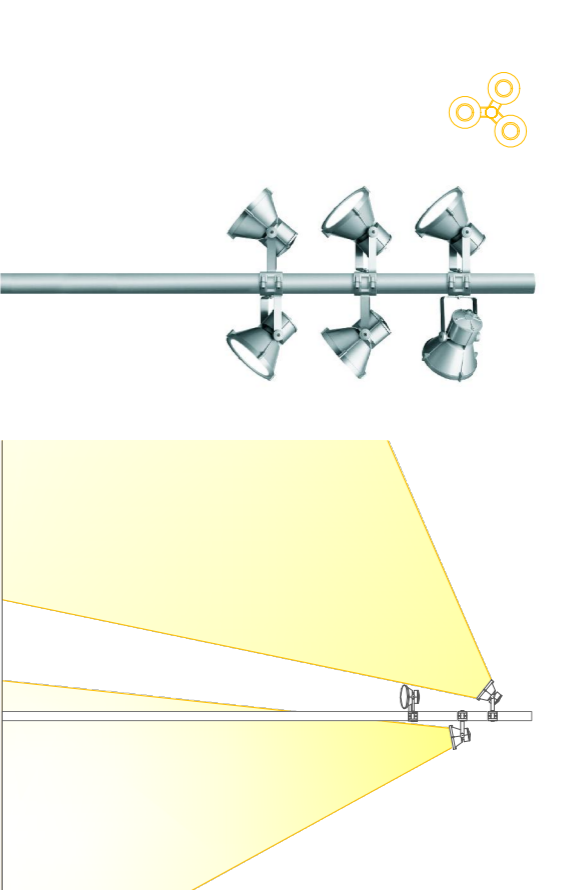

LUMINACIÓN EXTERIOR

LUMINARIA **APLICACIÓN EN PROYECTO**

- Modelo: MultiWoody (Guztin)
- Sistema de iluminación con luz directa.
- Instalación en poste.
- Alumbrado de espacios públicos
- Plaza pública de acceso
- Plaza semipública (gradas)

- Modelo: MultiWoody (Guztin)
- Sistema de iluminación con luz directa.
- Instalación en suelo
- Recorridos
- Camino final de patios interiores
- Iluminación del arbolado (arboleros)

- Modelo: Floor Plus
- Espaldada profesional de alto voltaje
- Instalación en alto techo
- Recorridos
- Caminos de acceso a las habi-taciones
- Iluminación espacios de circulación

LUMINACIÓN INTERIOR

- Modelo: Biell
- Luz de ambiente de emisión directa e indirecta
- Ajuste a panel
- Habitaciónes
- Zona de estar: 2 x SD56 (200 x 175 mm)
- Zona de trabajo: 1 x SD37 (800 x 120)

- Modelo: Nis
- Luminaria de mesa con emisión directa ornamental
- Habitaciónes
- Comedores de acceso a las habi-taciones
- Iluminación espacios de circulación

- Modelo: Beatto
- Suspensión para luz ambiente
- Cocinas ornamentales
- Zona comedor