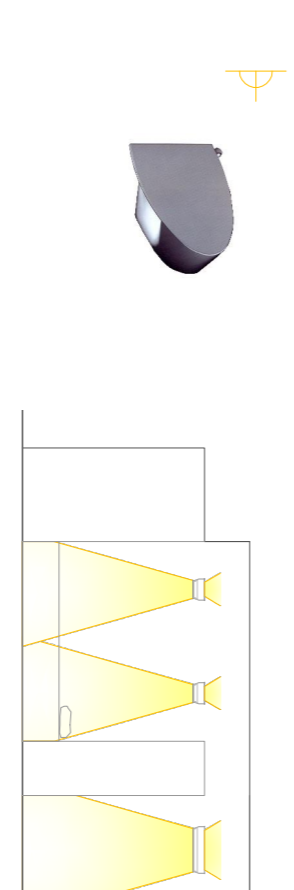

LUMINACIÓN EXTERIOR

LUMINARIA **APLICACIÓN EN PROYECTO**

- Modelo: MultiWoody (Guztin)
- Sistema de iluminación con luz directa.
- Instalación en poste.
- Alumbrado de espacios públicos
- Plaza pública de acceso
- Plaza semipública (gradas)

- Modelo: MultiWoody (Guztin)
- Sistema de iluminación con luz directa.
- Instalación en suelo
- Recorridos
- Camino final de patios interiores
- Iluminación del arbolado (arboleros)

- Modelo: Floor Plus
- Espaldada profesional de alto voltaje
- Instalación en alto techo
- Recorridos
- Caminos de acceso a las habi-taciones
- Iluminación espacios de circulación

LUMINACIÓN INTERIOR

- Modelo: Biell
- Luz de ambiente de emisión directa e indirecta
- Ajuste a panel
- Habitaciónes
- Zona de estar: 2 x SD56 (200 x 175 mm)
- Zona de trabajo: 1 x SD37 (800 x 120)

- Modelo: Nis
- Luminaria de mesa con emisión directa ornamental
- Habitaciónes
- Comedores de acceso a las habi-taciones
- Iluminación espacios de circulación

- Modelo: Beatto
- Suspensión para luz ambiente
- Cocinas ornamentales
- Zona comedor