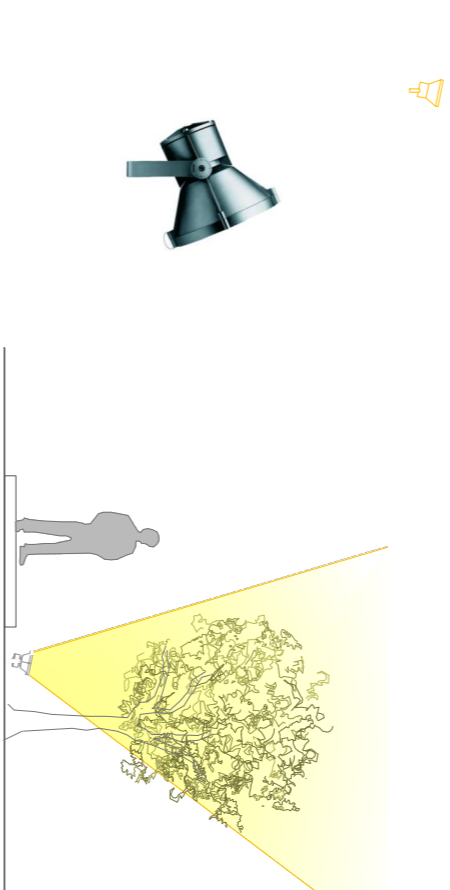

LUMINACIÓN EXTERIOR

LUMINARIA **APLICACIÓN EN PROYECTO**

- Modelo: MultiWoody (Guztin)
- Sistema de iluminación con luz directa.
- Instalación en poste.
- Alumbrado de espacios públicos
- Plaza pública de acceso
- Plaza semipública (gradas)

- Modelo: MultiWoody (Guztin)
- Sistema de iluminación con luz directa.
- Instalación en suelo
- Recorridos
- Camino final de patios interiores
- Iluminación del arbolado (arboleros)

- Modelo: Floor Plus
- Espaldada profesional de alto voltaje
- Instalación en alto techo
- Recorridos
- Caminos de acceso a las habi-taciones
- Iluminación espacios de circulación

LUMINACIÓN INTERIOR

- Modelo: Biell
- Luz de ambiente de emisión directa e indirecta
- Ajuste a panel
- Habitaciónes
- Zona de estar: 2 x SD56 (200 x 175 mm)
- Zona de trabajo: 1 x SD37 (800 x 120)

- Modelo: Nis
- Luminaria de mesa con emisión directa ornamental
- Habitaciónes
- Comedores de acceso a las habi-taciones
- Iluminación espacios de circulación

- Modelo: Beatto
- Suspensión para luz ambiente
- Cocinas ornamentales
- Zona comedor