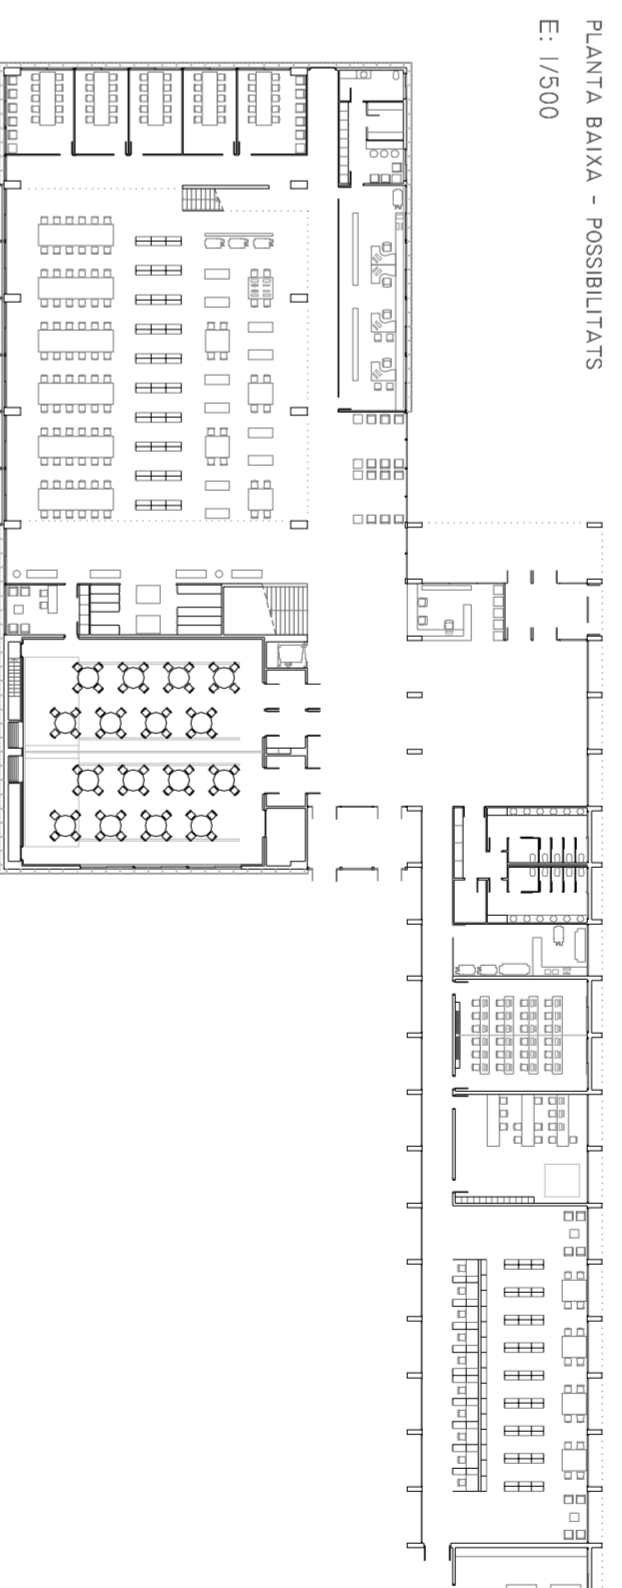

POSSIBILITATS

L'EDIFICI OFEREIX UNA SÈRIE D'ESPAIS DE DIFERENTS GRADUACIONS. LA DISTRIBUCIÓ ACTUAL CORRESPON AL PROGRAMA REQUERIT, PERÒ LES DEMANDES FUTURES PODRAN FER CANVIAR ELS REQUERIMENTS ESPACIAIS. ELS ESPAIS PODRAN SER REORGANITZATS PER PERMETRE DIFERENTS DISTRIBUCIONS ALTERNATIVES MODIFICANT FÀCILMENT ELS ESPAIS MITJANÇANT DIVISORS LLEUGERES O EL MATEIX MOBILIARI. EL PRIMER EXEMPLE REPRESENTA LA POSSIBILITAT DE L'AUGMENT DEL FONS DOCUMENTAL DEL CENTRE, DE TAL MANERA QUE ES PODRIA INSTAL·LAR UN DIPÒSIT MOLT MÉS GRAN QUE L'ACTUAL. L'ACTUAL DIPÒSIT PODRIA CONTENIR EL SERVEI DE REPROGRAMA I ENCLAUDERAMENT, OBERT LA POSSIBILITAT A POSAR UNA BOTIGA A L'ANTERIOR ESPAI QUE ADIEST SERVEI OCUPAVA. LES PRESTATERIES NECESSÀRIES PER LA ZONA DE CONSULTA ES PODRAN COL·LOCAR AL CENTRE DE L'ESPAI A DOBLE ALTURA. UN ALTRE SUPÒSIT SERIA LA DEMANDA D'ESPAIS MÉS GENEROSOS PELS SEMINARIS I SALES DE REUNIONS, COM ES POT VEURE A L'ESQUERRA. LA NOVA POSSIBILITAT D'ADQUIRIR MÉS DONARIA LA OPORTUNITAT D'OBRIRE UNA NOVA SALA DE CONSULTA A LA ZONA D'ESTUDI INDIVIDUAL. LA UTILITZACIÓ DEL SISTEMA D'ENVANS MÒBILS D'OPROQUET FA POSSIBLE LA COMBINACIÓ D'ESPAIS COM PER EXEMPLE A L'ALTA POLIVALENT.

LA SALA D'ACTES

LA SALA D'ACTES TÉ UNA SUPERFÍCIE DE 24,2 M² I ES CONCEBUDA COM UNA SALA POLIVALENT PER TAL DE PODER CELEBRAR-HI EL MAJOR NÚMERO D'ACTES I ACTIVITATS DIFERENTS POSSIBLES. PER TAL D'ACONSEGUIR-HO, LA PRIMERA DECISIÓ IMPORTANT ES LA D'INSTAL·LAR UN SISTEMA D'ENVANS MÒBILS QUE PERMETEN PARTIR LA SALA EN DUES SALES INDEPENDENTS, CADASCUNA D'ELLES AMB UNA ENTRADA PRÒPIA.