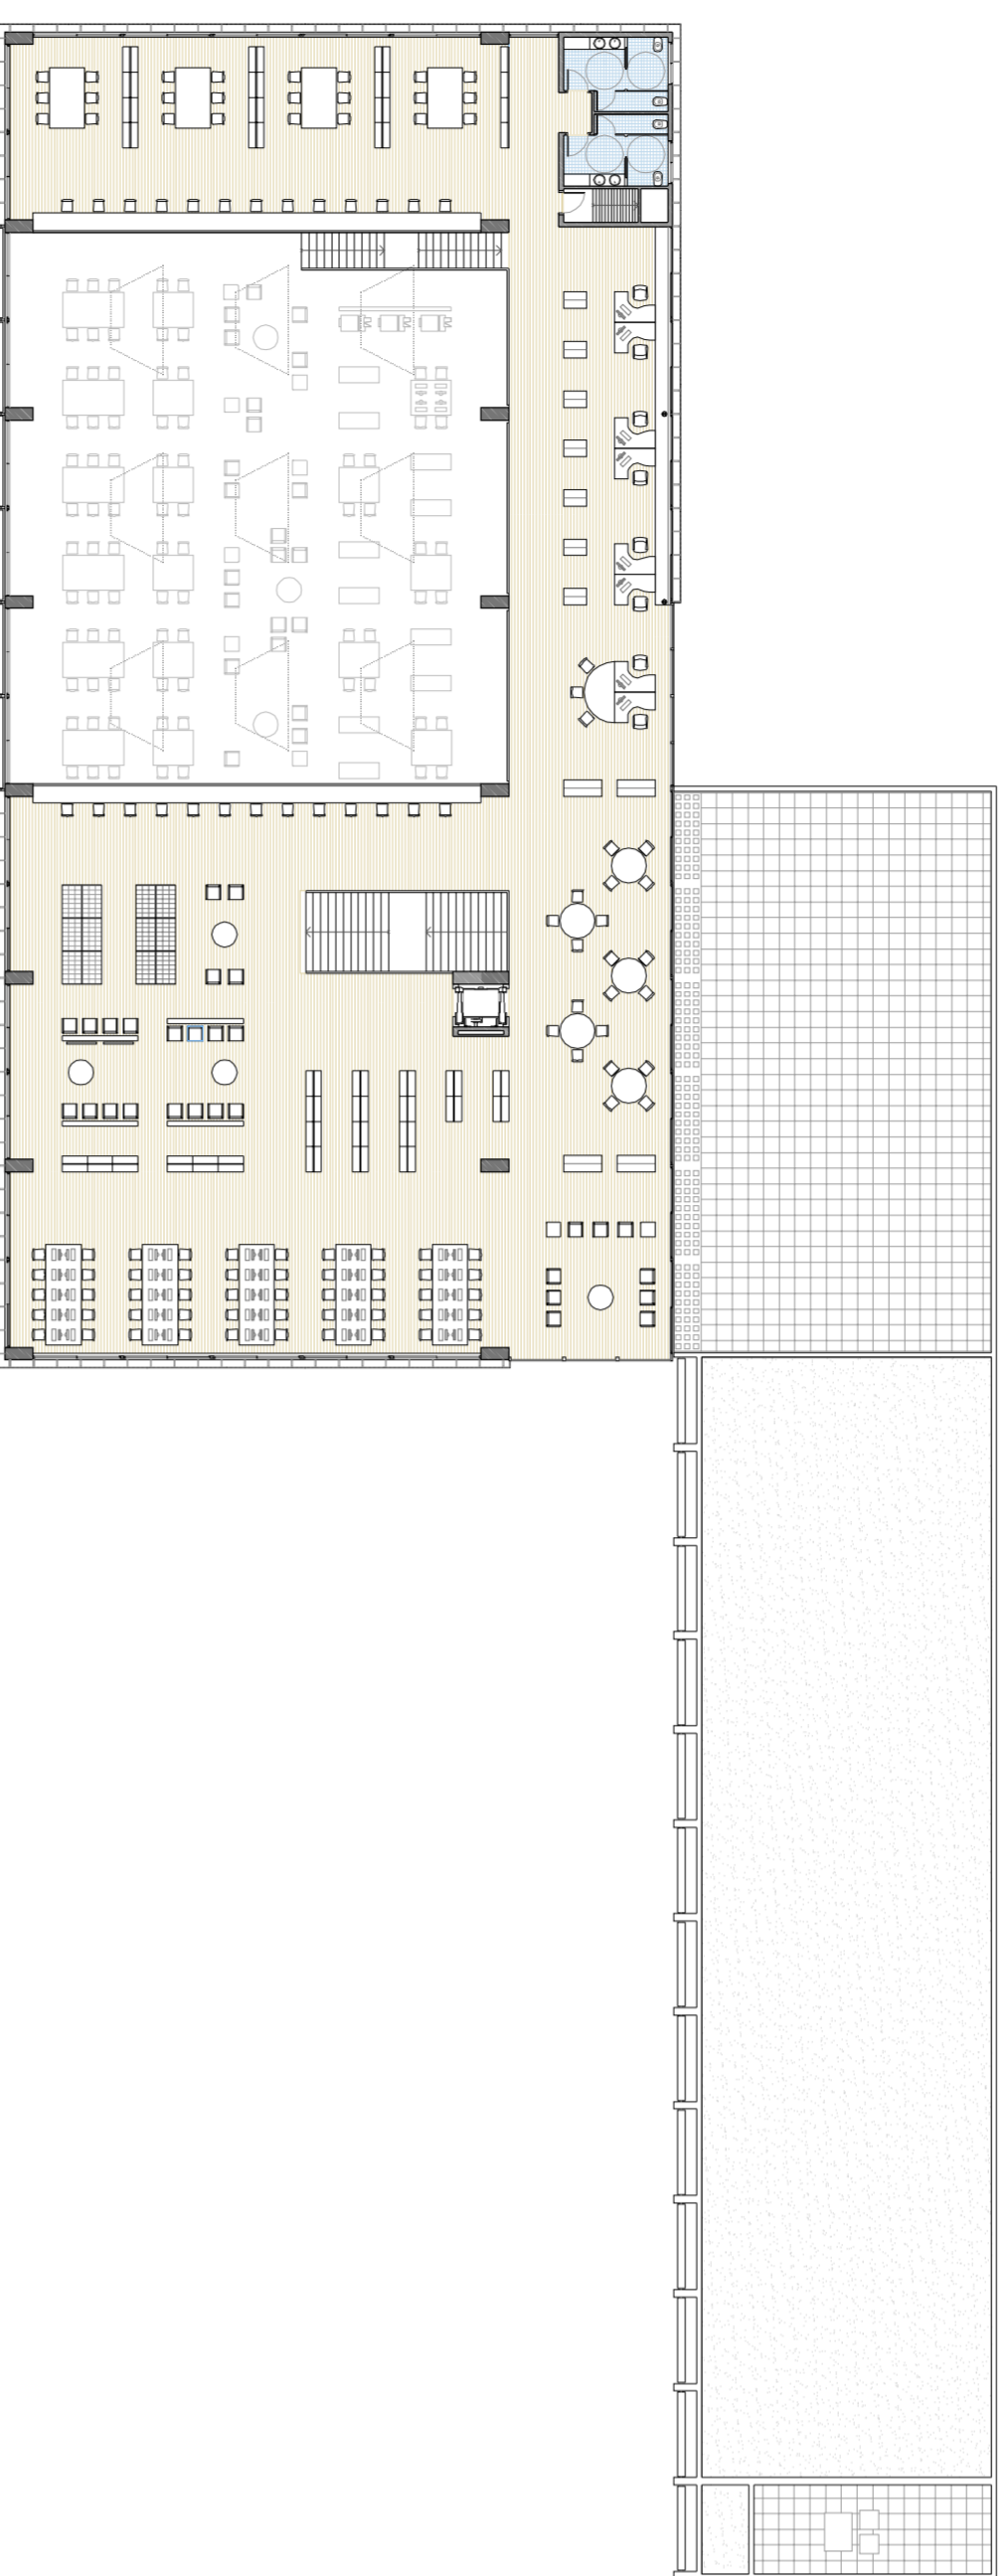

POSSIBILITATS

L'EDIFICI OFEREIX UNA SÈRIE D'ESPAIS DE DIFERENTS GRADUACIONS. LA DISTRIBUCIÓ ACTUAL CORRESPON AL PROGRAMA REQUERIT, PERÒ LES DEMANDES FUTURES PODRAN FER CANVIAR ELS REQUERIMENTS ESPACIAIS. ELS ESPAIS PODRAN SER REORGANITZATS PER PERMETRE DIFERENTS DISTRIBUCIONS ALTERNATIVES MODIFICANT FÀCILMENT ELS ESPAIS MITJANÇANT DIVISORS LLEUGERES O EL MATEIX MOBILIARI. EL PRIMER EXEMPLE REPRESENTA LA POSSIBILITAT DE L'AUGMENT DEL FONS DOCUMENTAL DEL CENTRE, DE TAL MANERA QUE ES PODRIA INSTAL·LAR UN DIPÒSIT MOLT MÉS GRAN QUE L'ACTUAL. L'ACTUAL DIPÒSIT PODRIA CONTENIR EL SERVEI DE REPROGRAMA I ENCLAUDERAMENT, OBERT LA POSSIBILITAT A POSAR UNA BOTIGA A L'ANTERIOR ESPAI QUE ADIEST SERVEI OCUPAVA. LES PRESTATERIES NECESSÀRIES PER LA ZONA DE CONSULTA ES PODRAN COL·LOCAR AL CENTRE DE L'ESPAI A DOBLE ALTURA. UN ALTRE SUPÒSIT SERIA LA DEMANDA D'ESPAIS MÉS GENEROSOS PELS SEMINARIS I SALES DE REUNIONS, COM ES POT VEURE A L'ESQUERRA. LA NOVA POSSIBILITAT D'ADQUIRIR MÉS DONARIA LA OPORTUNITAT D'OBRIRE UNA NOVA SALA DE CONSULTA A LA ZONA D'ESTUDI INDIVIDUAL. LA UTILITZACIÓ DEL SISTEMA D'ENVANS MÒBILS D'OPROQUET FA POSSIBLE LA COMBINACIÓ D'ESPAIS COM PER EXEMPLE A L'ALTA POLIVALENT.

LA SALA D'ACTES

LA SALA D'ACTES TÉ UNA SUPERFÍCIE DE 24,2 M² I ES CONCEBUDA COM UNA SALA POLIVALENT PER TAL DE PODER CELEBRAR-HI EL MAJOR NÚMERO D'ACTES I ACTIVITATS DIFERENTS POSSIBLES. PER TAL D'ACONSEGUIR-HO, LA PRIMERA DECISIÓ IMPORTANT ES LA D'INSTAL·LAR UN SISTEMA D'ENVANS MÒBILS QUE PERMETEN PARTIR LA SALA EN DUES SALES INDEPENDENTS, CADASCUNA D'ELLES AMB UNA ENTRADA PRÒPIA.