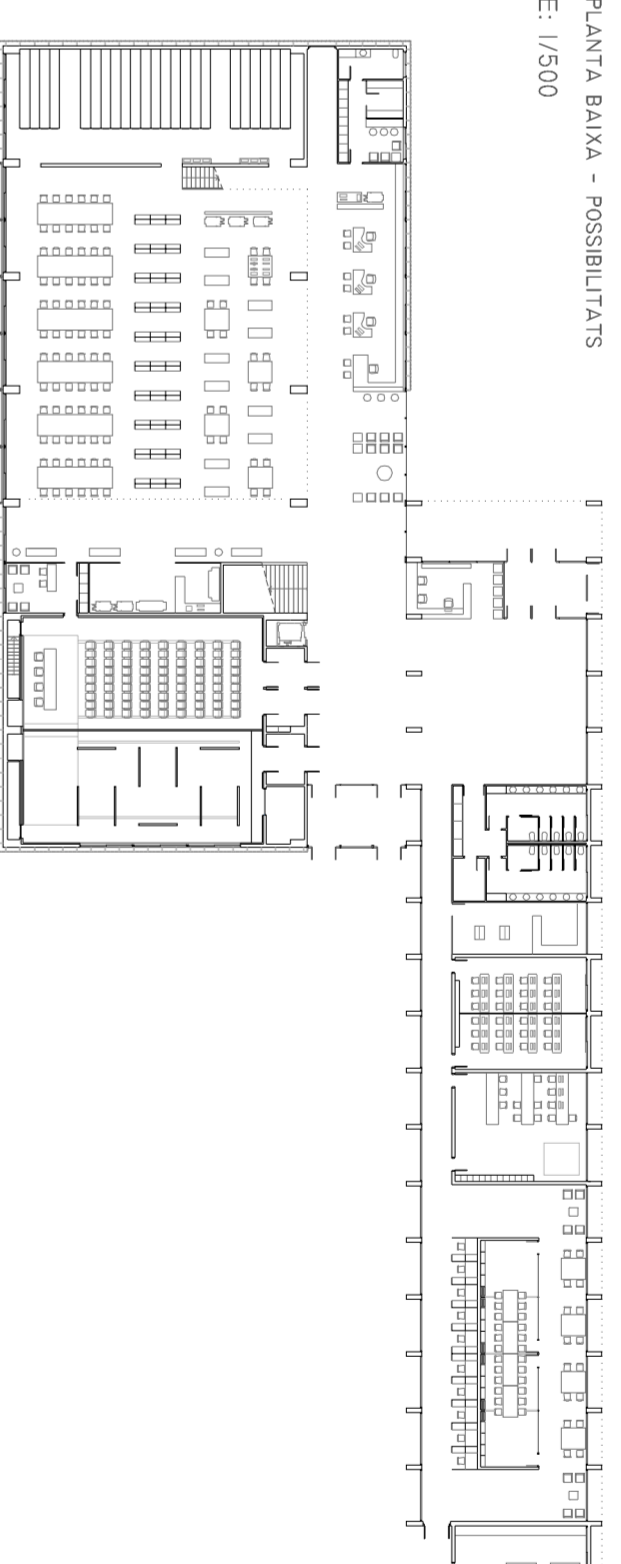

POSSIBILITATS

L'EDIFICI OFEREIX UNA SÈRIE D'ESPAIS DE DIFERENTS GRADUACIONS. LA DISTRIBUCIÓ ACTUAL CORRESPON AL PROGRAMA REQUERIT, PERÒ LES DEMANDES FUTURES PODRAN FER CANVIAR ELS REQUERIMENTS ESPACIAIS. ELS ESPAIS PODRAN SER REORGANITZATS PER PERMETRE DIFERENTS DISTRIBUCIONS ALTERNATIVES MODIFICANT FÀCILMENT ELS ESPAIS MITJANÇANT DIVISORS LLEUGERES O EL MATEIX MOBILIARI. EL PRIMER EXEMPLE REPRESENTA LA POSSIBILITAT DE L'AUGMENT DEL FONS DOCUMENTAL DEL CENTRE, DE TAL MANERA QUE ES PODRIA INSTAL·LAR UN DIPÒSIT MOLT MÉS GRAN QUE L'ACTUAL. L'ACTUAL DIPÒSIT PODRIA CONTENIR EL SERVEI DE REPROGRAMA I ENCLAUDERAMENT, OBERT LA POSSIBILITAT A POSAR UNA BOTIGA A L'ANTERIOR ESPAI QUE ADIEST SERVEI OCUPAVA. LES PRESTATERIES NECESSÀRIES PER LA ZONA DE CONSULTA ES PODRAN COL·LOCAR AL CENTRE DE L'ESPAI A DOBLE ALTURA. UN ALTRE SUPÒSIT SERIA LA DEMANDA D'ESPAIS MÉS GENEROSOS PELS SEMINARIS I SALES DE REUNIONS, COM ES POT VEURE A L'ESQUERRA. LA NOVA POSSIBILITAT D'ADQUIRIR MÉS DONARIA LA OPORTUNITAT D'OBRIRE UNA NOVA SALA DE CONSULTA A LA ZONA D'ESTUDI INDIVIDUAL. LA UTILITZACIÓ DEL SISTEMA D'ENVANS MÒBILS D'OPROQUET FA POSSIBLE LA COMBINACIÓ D'ESPAIS COM PER EXEMPLE A L'ALTA POLIVALENT.

LA SALA D'ACTES

LA SALA D'ACTES TÉ UNA SUPERFÍCIE DE 24,2 M² I ES CONCEBUDA COM UNA SALA POLIVALENT PER TAL DE PODER CELEBRAR-HI EL MAJOR NÚMERO D'ACTES I ACTIVITATS DIFERENTS POSSIBLES. PER TAL D'ACONSEGUIR-HO, LA PRIMERA DECISIÓ IMPORTANT ES LA D'INSTAL·LAR UN SISTEMA D'ENVANS MÒBILS QUE PERMETEN PARTIR LA SALA EN DUES SALES INDEPENDENTS, CADASCUNA D'ELLES AMB UNA ENTRADA PRÒPIA.