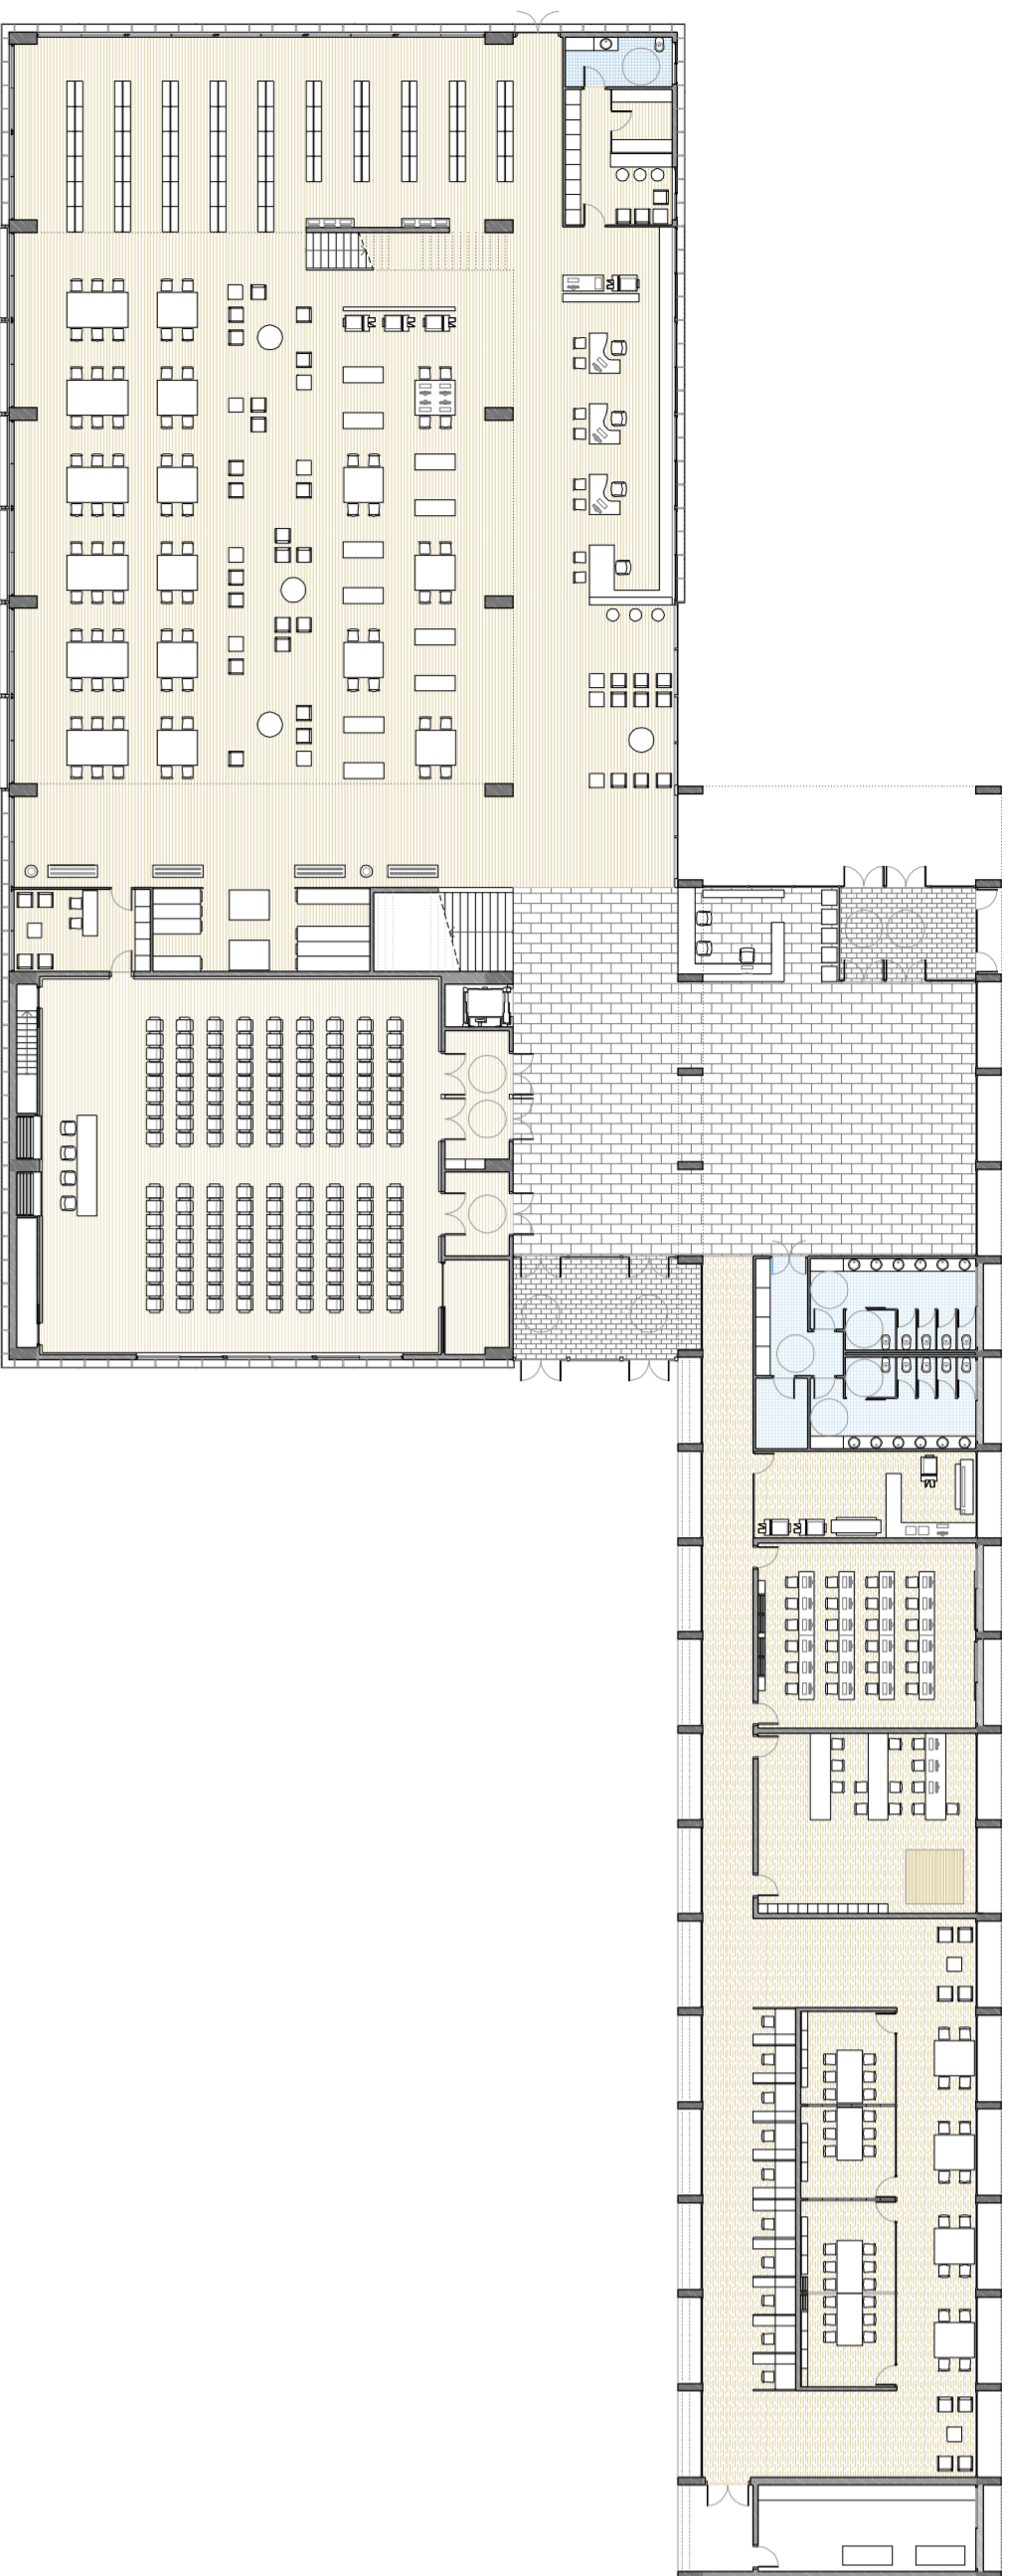

POSSIBILITATS

L'EDIFICI OFEREIX UNA SÈRIE D'ESPAIS DE DIFERENTS GRADUACIONS. LA DISTRIBUCIÓ ACTUAL CORRESPON AL PROGRAMA REQUERIT, PERÒ LES DEMANDES FUTURES PODRAN FER CANVIAR ELS REQUERIMENTS ESPACIAIS. ELS ESPAIS PODRAN SER REORGANITZATS PER PERMETRE DIFERENTS DISTRIBUCIONS ALTERNATIVES MODIFICANT FÀCILMENT ELS ESPAIS MITJANÇANT DIVISORS LLEUGERES O EL MATEIX MOBILIARI. EL PRIMER EXEMPLE REPRESENTA LA POSSIBILITAT DE L'AUGMENT DEL FONS DOCUMENTAL DEL CENTRE, DE TAL MANERA QUE ES PODRIA INSTAL·LAR UN DIPÒSIT MOLT MÉS GRAN QUE L'ACTUAL. L'ACTUAL DIPÒSIT PODRIA CONTENIR EL SERVEI DE REPROGRAMA I ENCLAUDERAMENT, OBERT LA POSSIBILITAT A POSAR UNA BOTIGA A L'ANTERIOR ESPAI QUE ADIEST SERVEI OCUPAVA. LES PRESTATERIES NECESSÀRIES PER LA ZONA DE CONSULTA ES PODRAN COL·LOCAR AL CENTRE DE L'ESPAI A DOBLE ALTURA. UN ALTRE SUPÒSIT SERIA LA DEMANDA D'ESPAIS MÉS GENEROSOS PELS SEMINARIS I SALES DE REUNIONS, COM ES POT VEURE A L'ESQUERRA. LA NOVA POSSIBILITAT D'ADQUIRIR MÉS DONARIA LA OPORTUNITAT D'OBRIRE UNA NOVA SALA DE CONSULTA A LA ZONA D'ESTUDI INDIVIDUAL. LA UTILITZACIÓ DEL SISTEMA D'ENVANS MÒBILS D'OPROQUET FA POSSIBLE LA COMBINACIÓ D'ESPAIS COM PER EXEMPLE A L'ALTA POLIVALENT.

LA SALA D'ACTES

LA SALA D'ACTES TÉ UNA SUPERFÍCIE DE 24,2 M² I ES CONCEBUDA COM UNA SALA POLIVALENT PER TAL DE PODER CELEBRAR-HI EL MAJOR NÚMERO D'ACTES I ACTIVITATS DIFERENTS POSSIBLES. PER TAL D'ACONSEGUIR-HO, LA PRIMERA DECISIÓ IMPORTANT ES LA D'INSTAL·LAR UN SISTEMA D'ENVANS MÒBILS QUE PERMETEN PARTIR LA SALA EN DUES SALES INDEPENDENTS, CADASCUNA D'ELLES AMB UNA ENTRADA PRÒPIA.