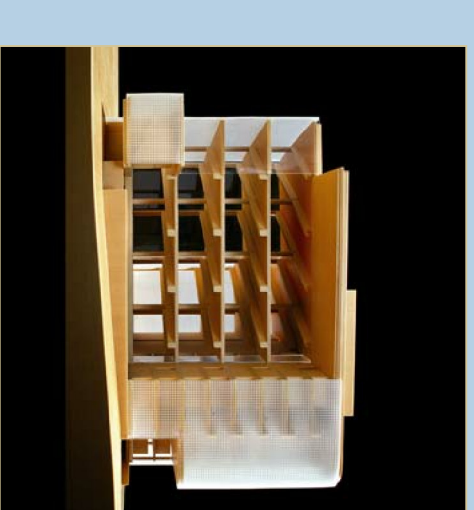

L'EDIFICI CONSTA DE CINC PLANTES SOTA RASANT QUE ACULLEN EL FONS BIBLIORÀFIC DEUSTO, I CINC SOBRE RASANT ON S'HI TROBEN ELS SERVEIS PER ALS USUARIS

CRAI DE LA UNIVERSITAT D'ARQUITECTURA DE SEVILLA

ES PROJECTE GUANYADOR DEL CONCURS ORGANITZAT PER LA UA SEVILLA ENTRE PROFESSORS I ALUMNES PER LA CONSTRUCCIÓ DEL CENTRE

ES TRACTA DE LA REHABILITACIÓ D'UN PAVELLÓ EXISTENT AL CAMPUS, UTILITZANT L'ESPAI INTERIOR CONSERVANT LA COBERTA I INTERVENINT A FAÇANA

GRANS ESPAIS I SALES DE RECERCA I CONSULTA AMB PUNTS ELECTRIFICATS A CADA PUNT DE CONSULTA