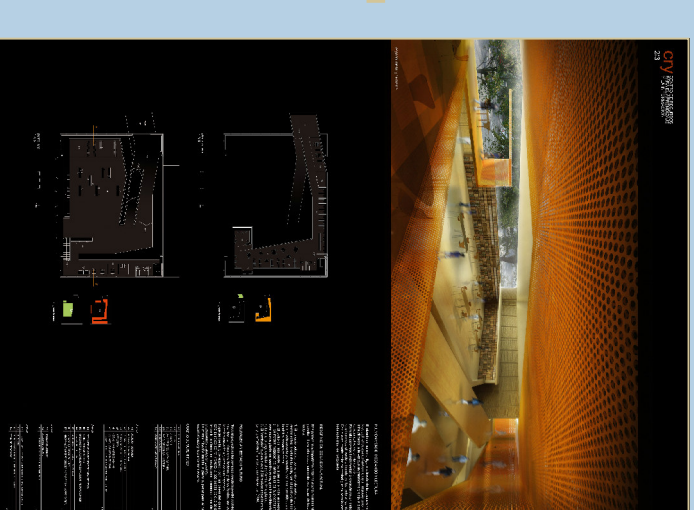

## exemples

CRAI DE LA UNIVERSITAT DEUSTO A BILBAO

OBRA DE L'ARQUITECTE JOSE RAFAEL MONEO, ES UN EDIFICI MOLTI MÉS GRAN QUE EL CRAI DE L'ESCOLA D'ARQUITECTURA DEL VALLÉS, JA QUE ACULL A NOMBRES FACULTATS DE LA UNIVERSITAT DEUSTO.

L'EDIFICI CONSTA DE CINC PLANTES SOTA RASANT QUE ACULLEN EL FONS BIBLIORÀFIC DEUSTO, I CINC SOBRE RASANT ON S'HI TROBEN ELS SERVEIS PER ALS USUARIS

CRAI DE LA UNIVERSITAT D'ARQUITECTURA DE SEVILLA

ES PROJECTE GUANYADOR DEL CONCURS ORGANITZAT PER LA UA SEVILLA ENTRE PROFESSORS I ALUMNES PER LA CONSTRUCCIÓ DEL CENTRE