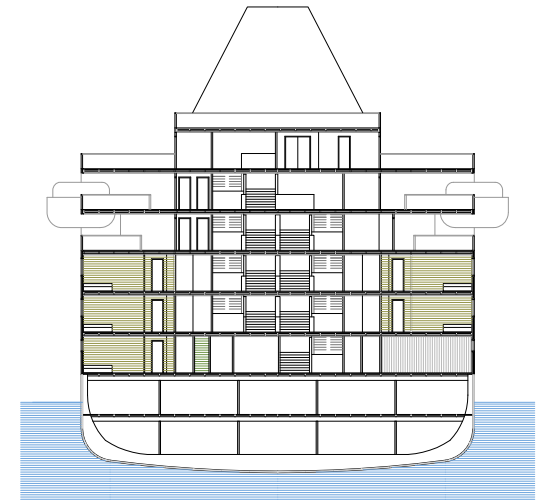

SECCIÓ TRANSVERSAL C - C'

SERVEIS DEL VAIXELL ACTUAL:

1. 01 RECEPCIÓ I INFORMACIÓ
2. 02 CENTRE MÈDIC
3. 03 PISCINA EXTERIOR
4. 04 BAR PISCINA "LA BODEGUITA"
5. 05 GIMNÀS
6. 06 SALÓ DE BELLES (SPA, BANY TURC, HIDROMASSATGE, PELUQUERIA)
7. 07 DISCOTECA "SUTTON CLUB"
8. 08 CERVESERIA "GAMBRINUS"
9. 09 RESTAURANT - BUFFET "GARDEN"
10. 10 PIANO BAR
11. 11 CLUB "SOTA DE OROS"
12. 12 BIBLIOTECA "CÍRCULO DE LECTORES"
13. 13 DUTY FREE
14. 14 BOTIGA DE ROBA I COMPLEMENTS
15. 15 BOTIGA FOTOGRAFIA
16. 16 CASINO
17. 17 CLUB INFANTIL "POPI CLUB"
18. 18 SALES DE FESTA
19. 19 GRAN RESTAURANT "SELENE"
20. 20 JACUZZIS EXTERIORS