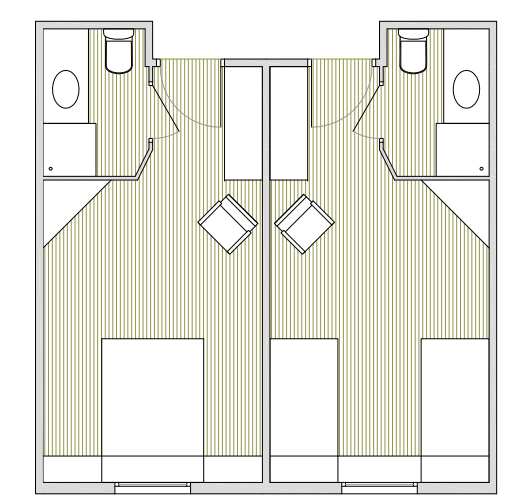

CABINA EXTERIOR