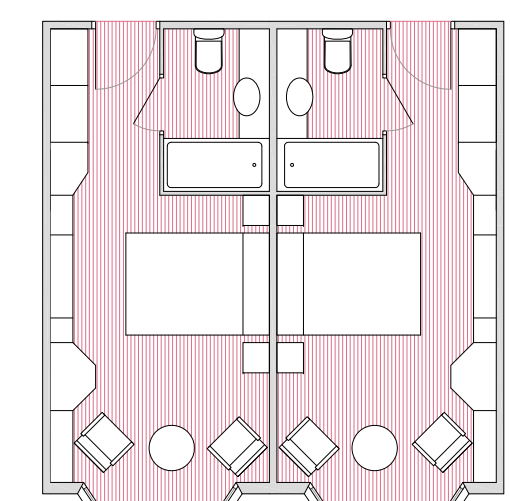

SUITE DE LUXE AMB MIRADOR