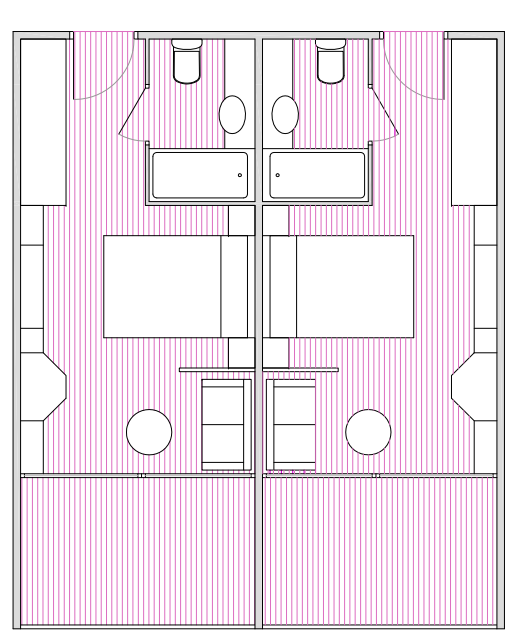

SUITE DE LUXE AMB BALCÓ