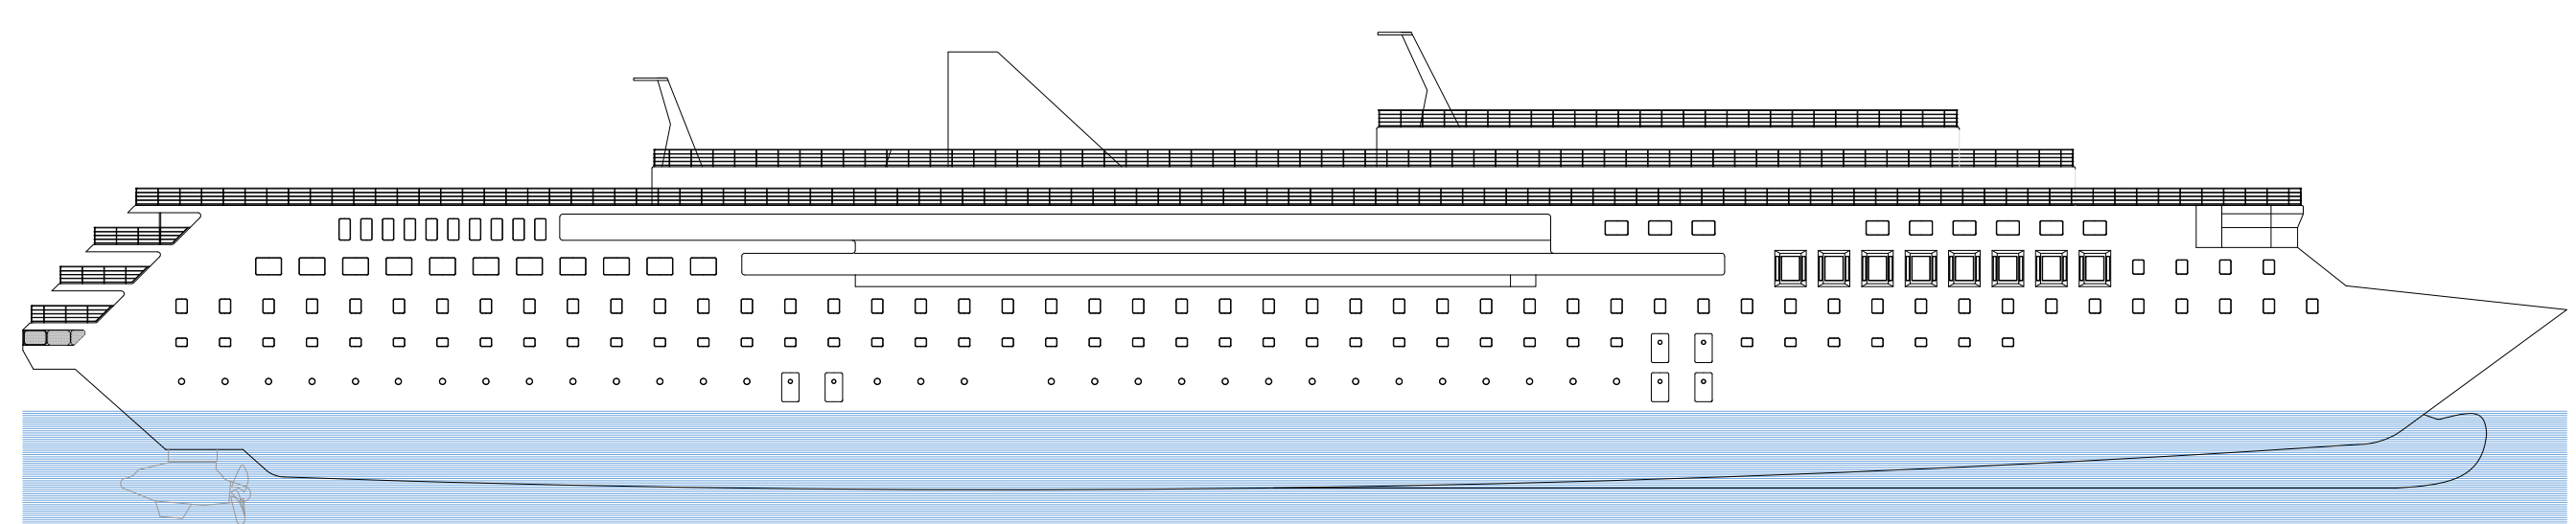

ESTRIBORD

CARACTERÍSTIQUES DEL VAIXELL

S'organitza a partir de dos nuclis de comunicació vertical on s'hi ubiquen dos ascensors per cada nucli.
Hi ha un total de 418 cabines actualment dividides segons categories i preus. Hi han 154 cabines standards, 212 cabines de luxe i 54 suites.

En el Grand Voyager existeixen diferents categories depenent d'on estiguin ubicades les habitacions. Les diferents categories serien:

TIPUS DE CABINES

- CABINA INTERIOR
- CABINA EXTERIOR
- SUITE JUNIOR
- SUITE DE LUXE AMB MIRADOR PANORÀMIC
- SUITE DE LUXE AMB BALCÓ PRIVAT

ZONES INTERNES DE LA TRIPULACIÓ

- ESPAIS DE CUINA, OFFICE, MAGATZEM, VESTUARIER.
- ESPAIS PRIVATS DE LA TRIPULACIÓ: CABINES, MENJADORS, SALES DE DESCANS
- PONT DE COMANDAMENT I OFICINES
- ESPAIS PER AL PAS D'INSTAL·LACIONS I ARMARIS D'INSTAL·LACIONS
- ESPAIS RESERVATS PER AL PAS DE XEMENEIES I INSTAL·LACIONS DEL VAIXELL

SERVEIS DEL VAIXELL ACTUAL:

1. 01 RECEPCIÓ I INFORMACIÓ
2. 02 CENTRE MÈDIC
3. 03 PISCINA EXTERIOR
4. 04 BAR PISCINA "LA BODEGUITA"
5. 05 GIMNÀS
6. 06 SALÓ DE BELLES (SPA, BANY TURC, HIDROMASSATGE, PELUQUERIA)
7. 07 DISCOTECA "SUTTON CLUB"
8. 08 CERVESERIA "GAMBRINUS"
9. 09 RESTAURANT - BUFFET "GARDEN"
10. 10 PIANO BAR
11. 11 CLUB "SOTA DE OROS"
12. 12 BIBLIOTECA "CÍRCULO DE LECTORES"
13. 13 DUTY FREE
14. 14 BOTIGA DE ROBA I COMPLEMENTS
15. 15 BOTIGA FOTOGRAFIA
16. 16 CASINO
17. 17 CLUB INFANTIL "POPI CLUB"
18. 18 SALES DE FESTA
19. 19 GRAN RESTAURANT "SELENE"
20. 20 JACUZZIS EXTERIORS