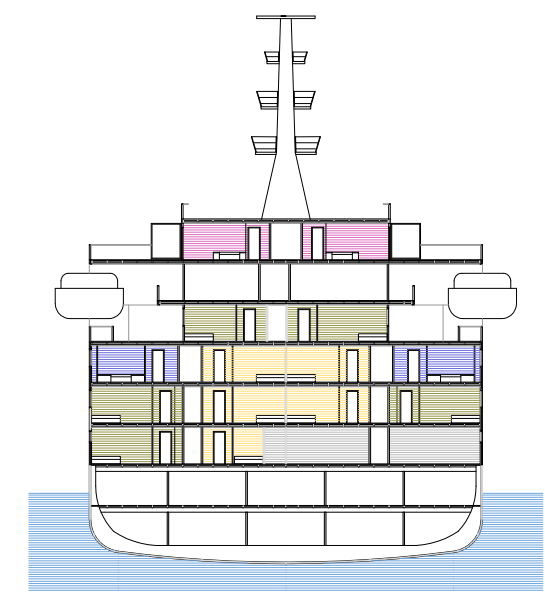

ZONES INTERNES DE LA TRIPULACIÓ

- ESPAIS DE CUINA, OFFICE, MAGATZEM, VESTUARIER.
- ESPAIS PRIVATS DE LA TRIPULACIÓ: CABINES, MENJADORS, SALES DE DESCANS
- PONT DE COMANDAMENT I OFICINES
- ESPAIS PER AL PAS D'INSTAL·LACIONS I ARMARIS D'INSTAL·LACIONS
- ESPAIS RESERVATS PER AL PAS DE XEMENEIES I INSTAL·LACIONS DEL VAIXELL

SECCIÓ TRANSVERSAL B - B'