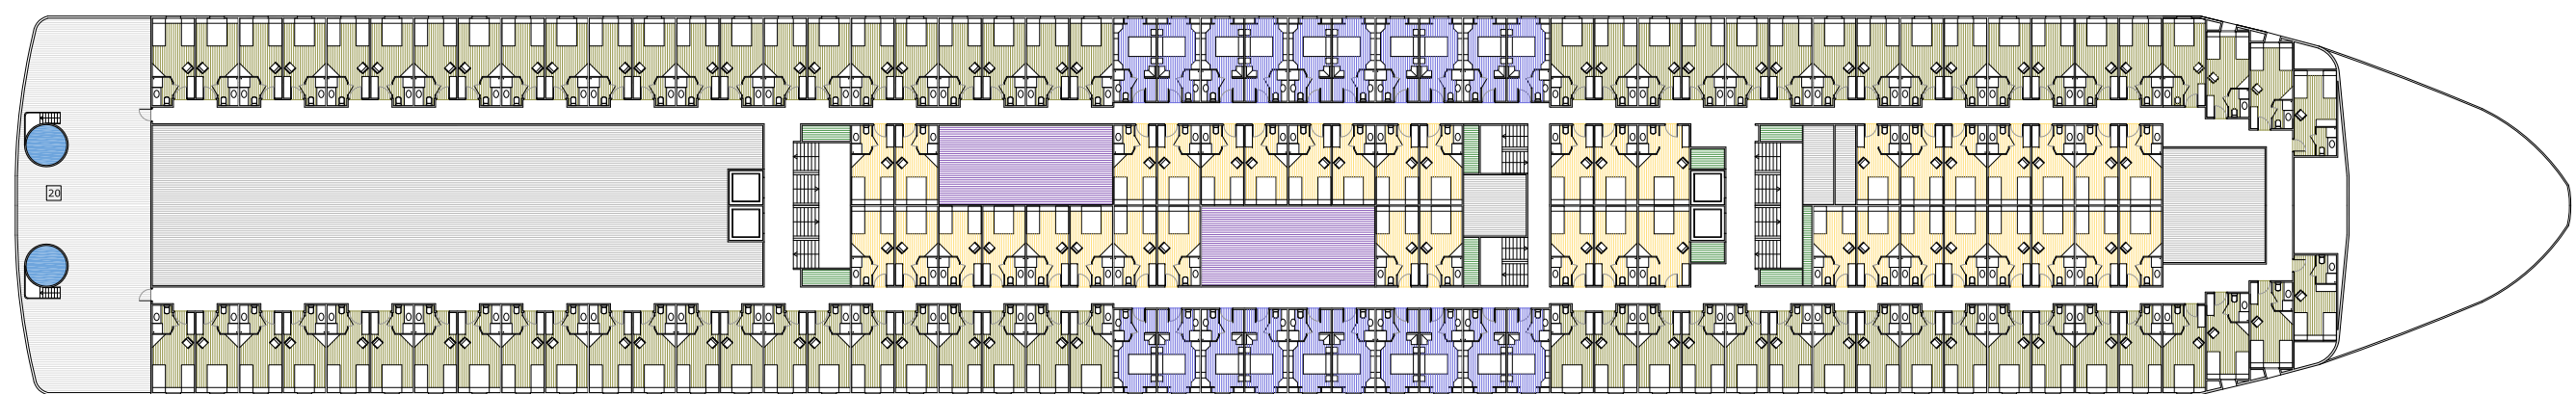

COBERTA 4

CARACTERÍSTIQUES DEL VAIXELL

S'organitza a partir de dos nuclis de comunicació vertical on s'hi ubiquen dos ascensors per cada nucli.
Hi ha un total de 418 cabines actualment dividides segons categories i preus. Hi han 154 cabines standards, 212 cabines de luxe i 54 suites.

En el Grand Voyager existeixen diferents categories depenent d'on estiguin ubicades les habitacions. Les diferents categories serien:

TIPUS DE CABINES

- CABINA INTERIOR
- CABINA EXTERIOR
- SUITE JUNIOR
- SUITE DE LUXE AMB MIRADOR PANORÀMIC
- SUITE DE LUXE AMB BALCÓ PRIVAT

ZONES INTERNES DE LA TRIPULACIÓ

- ESPAIS DE CUINA, OFFICE, MAGATZEM, VESTUARIER.
- ESPAIS PRIVATS DE LA TRIPULACIÓ: CABINES, MENJADORS, SALES DE DESCANS
- PONT DE COMANDAMENT I OFICINES
- ESPAIS PER AL PAS D'INSTAL·LACIONS I ARMARIS D'INSTAL·LACIONS
- ESPAIS RESERVATS PER AL PAS DE XEMENEIES I INSTAL·LACIONS DEL VAIXELL

SERVEIS DEL VAIXELL ACTUAL:

1. 01 RECEPCIÓ I INFORMACIÓ
2. 02 CENTRE MÈDIC
3. 03 PISCINA EXTERIOR
4. 04 BAR PISCINA "LA BODEGUITA"
5. 05 GIMNÀS
6. 06 SALÓ DE BELLES (SPA, BANY TURC, HIDROMASSATGE, PELUQUERIA)
7. 07 DISCOTECA "SUTTON CLUB"
8. 08 CERVESERIA "GAMBRINUS"
9. 09 RESTAURANT - BUFFET "GARDEN"
10. 10 PIANO BAR
11. 11 CLUB "SOTA DE OROS"
12. 12 BIBLIOTECA "CÍRCULO DE LECTORES"
13. 13 DUTY FREE
14. 14 BOTIGA DE ROBA I COMPLEMENTS
15. 15 BOTIGA FOTOGRAFIA
16. 16 CASINO
17. 17 CLUB INFANTIL "POPI CLUB"
18. 18 SALES DE FESTA
19. 19 GRAN RESTAURANT "SELENE"
20. 20 JACUZZIS EXTERIORS