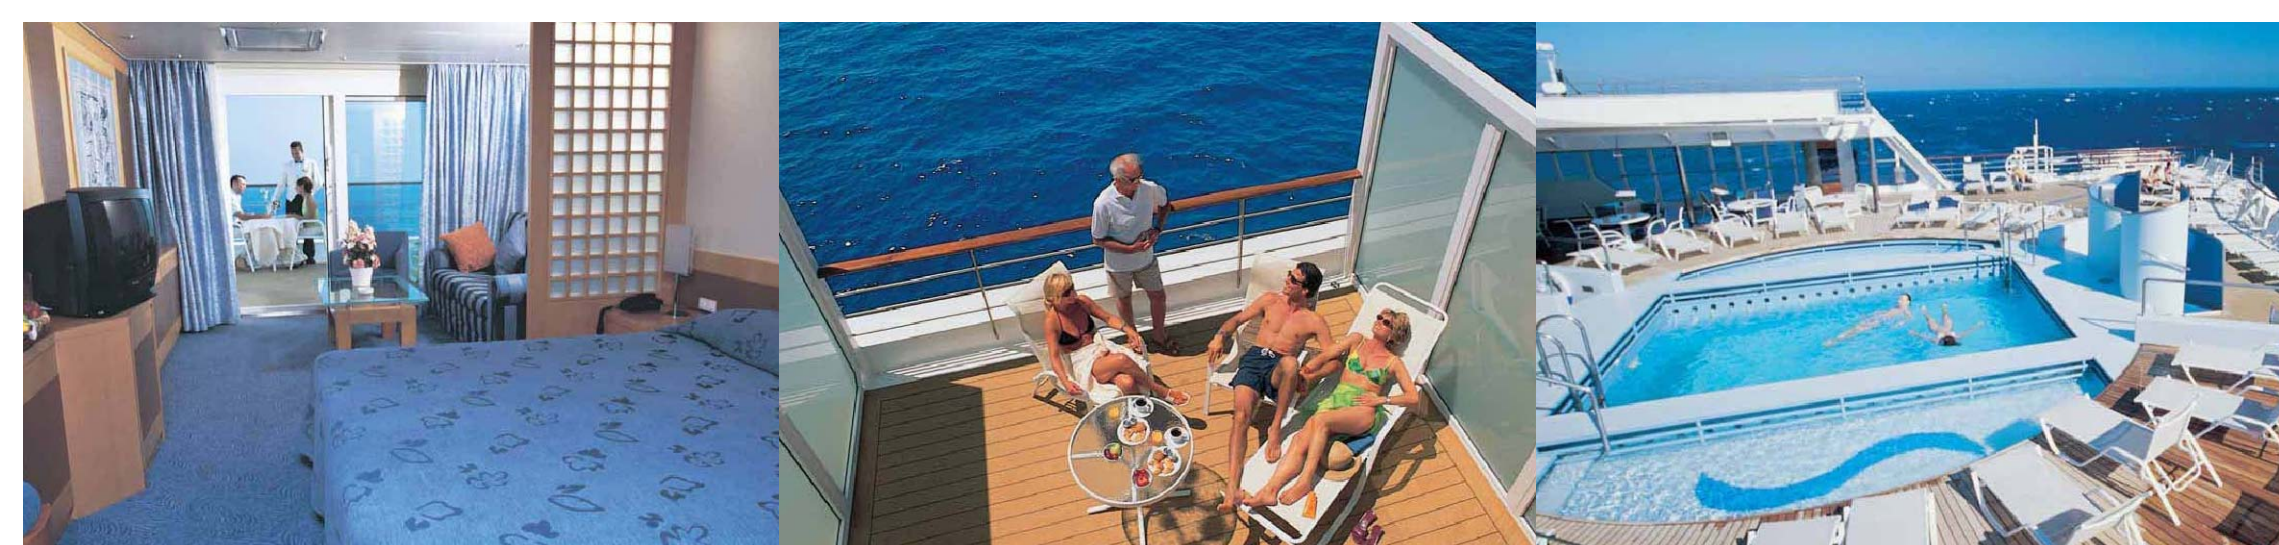

CARACTERÍSTIQUES DEL VAIXELL

S'organitza a partir de dos nuclis de comunicació vertical on s'hi ubiquen dos ascensors per cada nucli.
Hi ha un total de 418 cabines actualment dividides segons categories i preus. Hi han 154 cabines standards, 212 cabines de luxe i 54 suites.

En el Grand Voyager existeixen diferents categories depenent d'on estiguin ubicades les habitacions. Les diferents categories serien:

TIPUS DE CABINES

- CABINA INTERIOR
- CABINA EXTERIOR
- SUITE JUNIOR
- SUITE DE LUXE AMB MIRADOR PANORÀMIC
- SUITE DE LUXE AMB BALCÓ PRIVAT

ZONES INTERNES DE LA TRIPULACIÓ

- ESPAIS DE CUINA, OFFICE, MAGATZEM, VESTUARIER.
- ESPAIS PRIVATS DE LA TRIPULACIÓ: CABINES, MENJADORS, SALES DE DESCANS
- PONT DE COMANDAMENT I OFICINES
- ESPAIS PER AL PAS D'INSTAL·LACIONS I ARMARIS D'INSTAL·LACIONS
- ESPAIS RESERVATS PER AL PAS DE XEMENEIES I INSTAL·LACIONS DEL VAIXELL

SERVEIS DEL VAIXELL ACTUAL:

1. 01 RECEPCIÓ I INFORMACIÓ
2. 02 CENTRE MÈDIC
3. 03 PISCINA EXTERIOR
4. 04 BAR PISCINA "LA BODEGUITA"
5. 05 GIMNÀS
6. 06 SALÓ DE BELLES (SPA, BANY TURC, HIDROMASSATGE, PELUQUERIA)
7. 07 DISCOTECA "SUTTON CLUB"
8. 08 CERVESERIA "GAMBRINUS"
9. 09 RESTAURANT - BUFFET "GARDEN"
10. 10 PIANO BAR
11. 11 CLUB "SOTA DE OROS"
12. 12 BIBLIOTECA "CÍRCULO DE LECTORES"
13. 13 DUTY FREE
14. 14 BOTIGA DE ROBA I COMPLEMENTS
15. 15 BOTIGA FOTOGRAFIA
16. 16 CASINO
17. 17 CLUB INFANTIL "POPI CLUB"
18. 18 SALES DE FESTA
19. 19 GRAN RESTAURANT "SELENE"
20. 20 JACUZZIS EXTERIORS