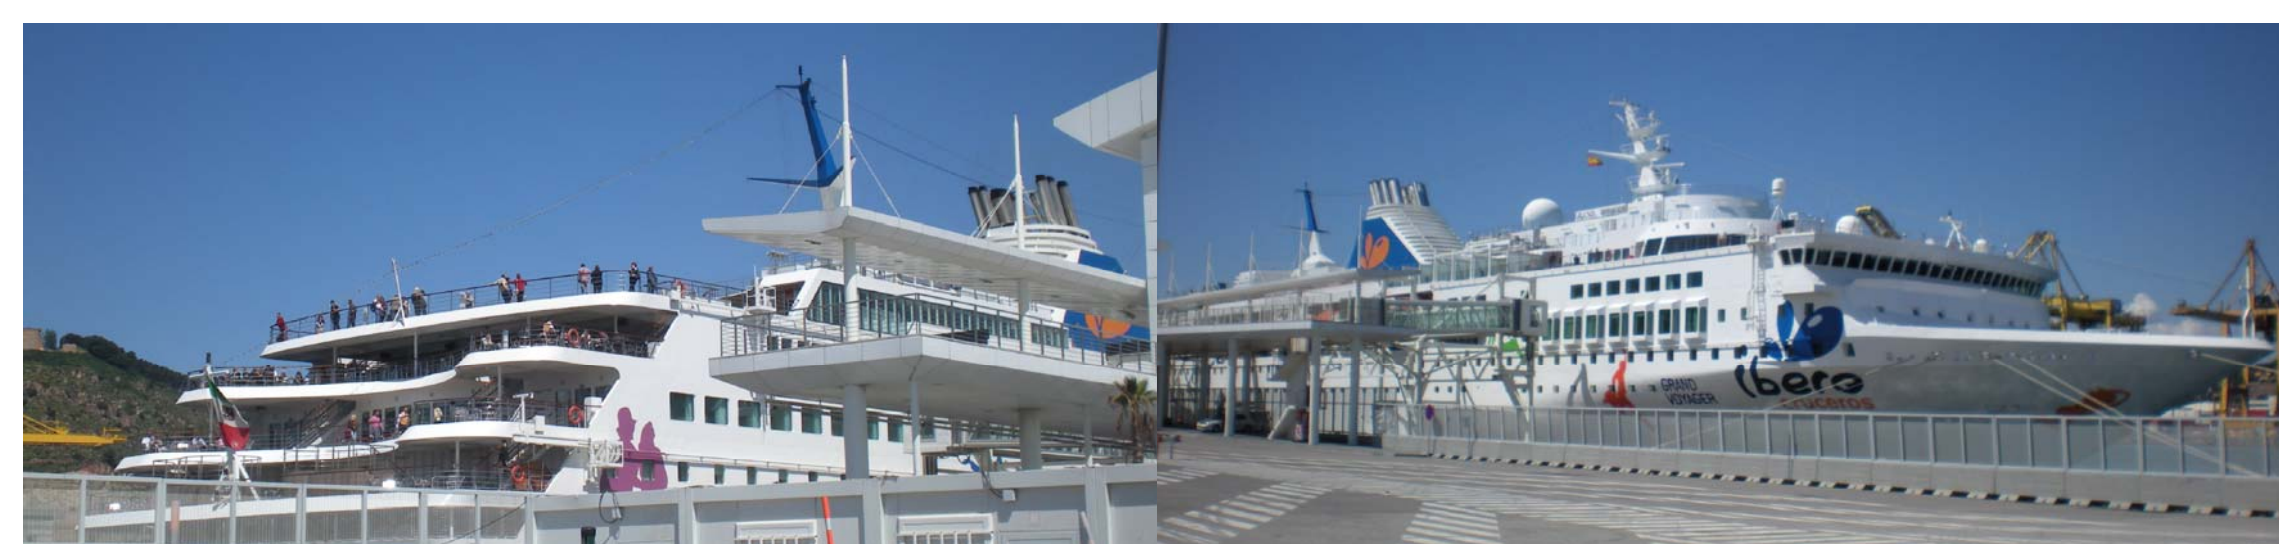

CARACTERÍSTIQUES DEL VAIXELL

S'organitza a partir de dos nuclis de comunicació vertical on s'hi ubiquen dos ascensors per cada nucli.
Hi ha un total de 418 cabines actualment dividides segons categories i preus. Hi han 154 cabines standards, 212 cabines de luxe i 54 suites.

En el Grand Voyager existeixen diferents categories depenent d'on estiguin ubicades les habitacions. Les diferents categories serien:

TIPUS DE CABINES

- CABINA INTERIOR
- CABINA EXTERIOR
- SUITE JUNIOR
- SUITE DE LUXE AMB MIRADOR PANORÀMIC
- SUITE DE LUXE AMB BALCÓ PRIVAT

ZONES INTERNES DE LA TRIPULACIÓ

- ESPAIS DE CUINA, OFFICE, MAGATZEM, VESTUARIER.
- ESPAIS PRIVATS DE LA TRIPULACIÓ: CABINES, MENJADORS, SALES DE DESCANS
- PONT DE COMANDAMENT I OFICINES
- ESPAIS PER AL PAS D'INSTAL·LACIONS I ARMARIS D'INSTAL·LACIONS
- ESPAIS RESERVATS PER AL PAS DE XEMENEIES I INSTAL·LACIONS DEL VAIXELL

SERVEIS DEL VAIXELL ACTUAL:

1. 01 RECEPCIÓ I INFORMACIÓ
2. 02 CENTRE MÈDIC
3. 03 PISCINA EXTERIOR
4. 04 BAR PISCINA "LA BODEGUITA"
5. 05 GIMNÀS
6. 06 SALÓ DE BELLES (SPA, BANY TURC, HIDROMASSATGE, PELUQUERIA)
7. 07 DISCOTECA "SUTTON CLUB"
8. 08 CERVESERIA "GAMBRINUS"
9. 09 RESTAURANT - BUFFET "GARDEN"
10. 10 PIANO BAR
11. 11 CLUB "SOTA DE OROS"
12. 12 BIBLIOTECA "CÍRCULO DE LECTORES"
13. 13 DUTY FREE
14. 14 BOTIGA DE ROBA I COMPLEMENTS
15. 15 BOTIGA FOTOGRAFIA
16. 16 CASINO
17. 17 CLUB INFANTIL "POPI CLUB"
18. 18 SALES DE FESTA
19. 19 GRAN RESTAURANT "SELENE"
20. 20 JACUZZIS EXTERIORS