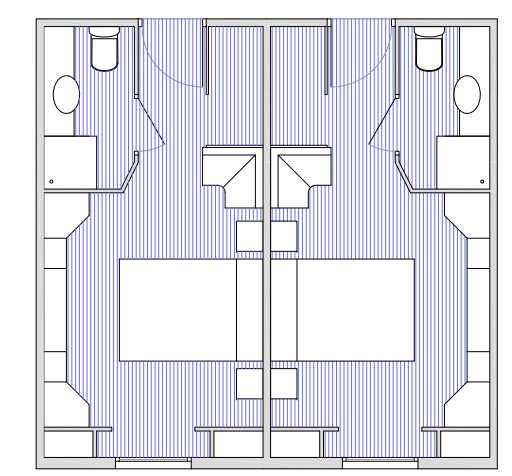

SUITE JUNIOR