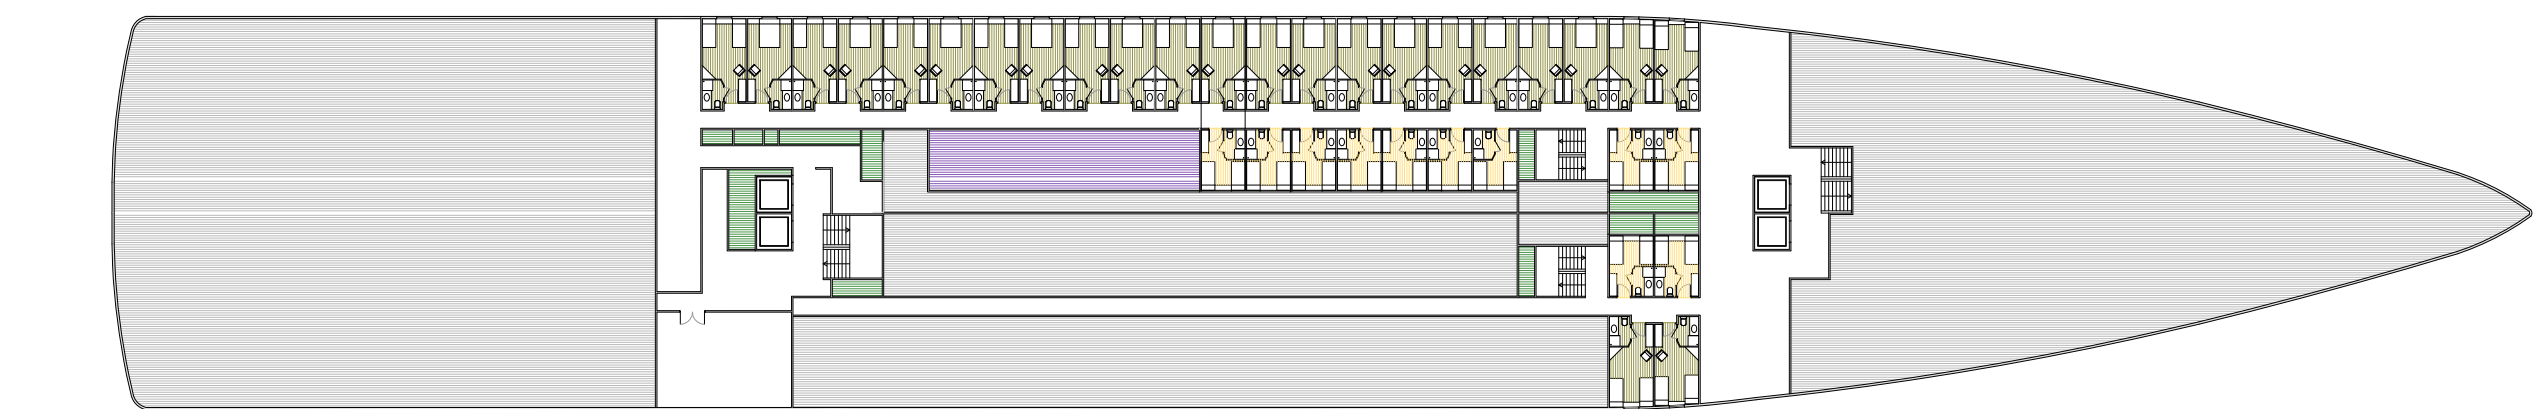

COBERTA 2

CARACTERÍSTIQUES DEL VAIXELL

S'organitza a partir de dos nuclis de comunicació vertical on s'hi ubiquen dos ascensors per cada nucli.
Hi ha un total de 418 cabines actualment dividides segons categories i preus. Hi han 154 cabines standards, 212 cabines de luxe i 54 suites.

En el Grand Voyager existeixen diferents categories depenent d'on estiguin ubicades les habitacions. Les diferents categories serien:

TIPUS DE CABINES

- CABINA INTERIOR
- CABINA EXTERIOR
- SUITE JUNIOR
- SUITE DE LUXE AMB MIRADOR PANORÀMIC
- SUITE DE LUXE AMB BALCÓ PRIVAT

ZONES INTERNES DE LA TRIPULACIÓ

- ESPAIS DE CUINA, OFFICE, MAGATZEM, VESTUARIER.
- ESPAIS PRIVATS DE LA TRIPULACIÓ: CABINES, MENJADORS, SALES DE DESCANS
- PONT DE COMANDAMENT I OFICINES
- ESPAIS PER AL PAS D'INSTAL·LACIONS I ARMARIS D'INSTAL·LACIONS
- ESPAIS RESERVATS PER AL PAS DE XEMENEIES I INSTAL·LACIONS DEL VAIXELL

SERVEIS DEL VAIXELL ACTUAL:

1. 01 RECEPCIÓ I INFORMACIÓ
2. 02 CENTRE MÈDIC
3. 03 PISCINA EXTERIOR
4. 04 BAR PISCINA "LA BODEGUITA"
5. 05 GIMNÀS
6. 06 SALÓ DE BELLES (SPA, BANY TURC, HIDROMASSATGE, PELUQUERIA)
7. 07 DISCOTECA "SUTTON CLUB"
8. 08 CERVESERIA "GAMBRINUS"
9. 09 RESTAURANT - BUFFET "GARDEN"
10. 10 PIANO BAR
11. 11 CLUB "SOTA DE OROS"
12. 12 BIBLIOTECA "CÍRCULO DE LECTORES"
13. 13 DUTY FREE
14. 14 BOTIGA DE ROBA I COMPLEMENTS
15. 15 BOTIGA FOTOGRAFIA
16. 16 CASINO
17. 17 CLUB INFANTIL "POPI CLUB"
18. 18 SALES DE FESTA
19. 19 GRAN RESTAURANT "SELENE"
20. 20 JACUZZIS EXTERIORS