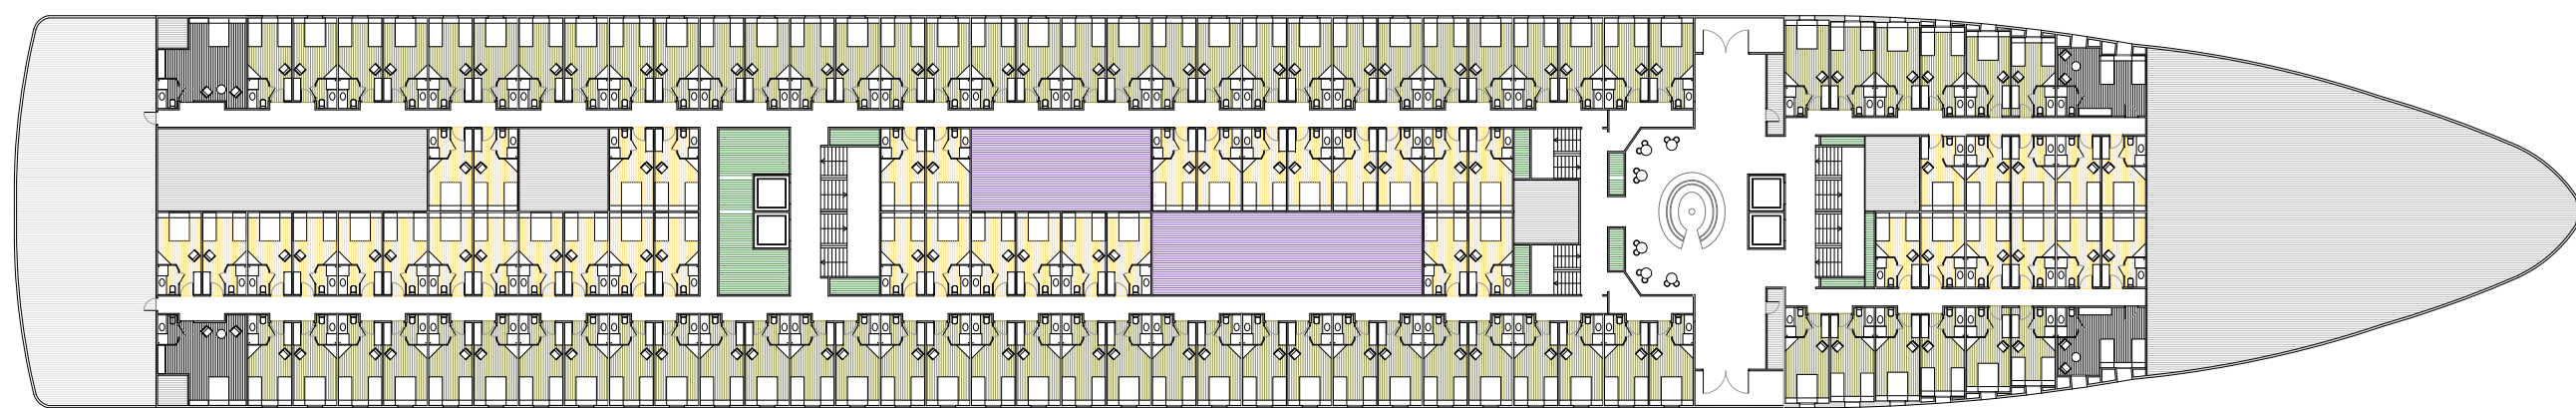

COBERTA 3

CARACTERÍSTIQUES DEL VAIXELL

S'organitza a partir de dos nuclis de comunicació vertical on s'hi ubiquen dos ascensors per cada nucli.
Hi ha un total de 418 cabines actualment dividides segons categories i preus. Hi han 154 cabines standards, 212 cabines de luxe i 54 suites.

En el Grand Voyager existeixen diferents categories depenent d'on estiguin ubicades les habitacions. Les diferents categories serien:

TIPUS DE CABINES

- CABINA INTERIOR
- CABINA EXTERIOR
- SUITE JUNIOR
- SUITE DE LUXE AMB MIRADOR PANORÀMIC
- SUITE DE LUXE AMB BALCÓ PRIVAT

ZONES INTERNES DE LA TRIPULACIÓ

- ESPAIS DE CUINA, OFFICE, MAGATZEM, VESTUARIER.
- ESPAIS PRIVATS DE LA TRIPULACIÓ: CABINES, MENJADORS, SALES DE DESCANS
- PONT DE COMANDAMENT I OFICINES
- ESPAIS PER AL PAS D'INSTAL·LACIONS I ARMARIS D'INSTAL·LACIONS
- ESPAIS RESERVATS PER AL PAS DE XEMENEIES I INSTAL·LACIONS DEL VAIXELL

SERVEIS DEL VAIXELL ACTUAL:

1. 01 RECEPCIÓ I INFORMACIÓ
2. 02 CENTRE MÈDIC
3. 03 PISCINA EXTERIOR
4. 04 BAR PISCINA "LA BODEGUITA"
5. 05 GIMNÀS
6. 06 SALÓ DE BELLES (SPA, BANY TURC, HIDROMASSATGE, PELUQUERIA)
7. 07 DISCOTECA "SUTTON CLUB"
8. 08 CERVESERIA "GAMBRINUS"
9. 09 RESTAURANT - BUFFET "GARDEN"
10. 10 PIANO BAR
11. 11 CLUB "SOTA DE OROS"
12. 12 BIBLIOTECA "CÍRCULO DE LECTORES"
13. 13 DUTY FREE
14. 14 BOTIGA DE ROBA I COMPLEMENTS
15. 15 BOTIGA FOTOGRAFIA
16. 16 CASINO
17. 17 CLUB INFANTIL "POPI CLUB"
18. 18 SALES DE FESTA
19. 19 GRAN RESTAURANT "SELENE"
20. 20 JACUZZIS EXTERIORS