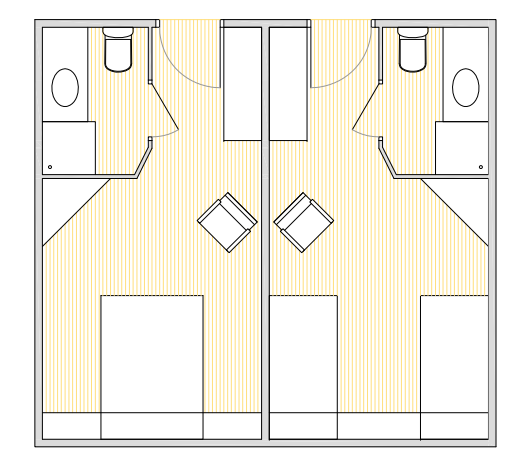

CABINA INTERIOR