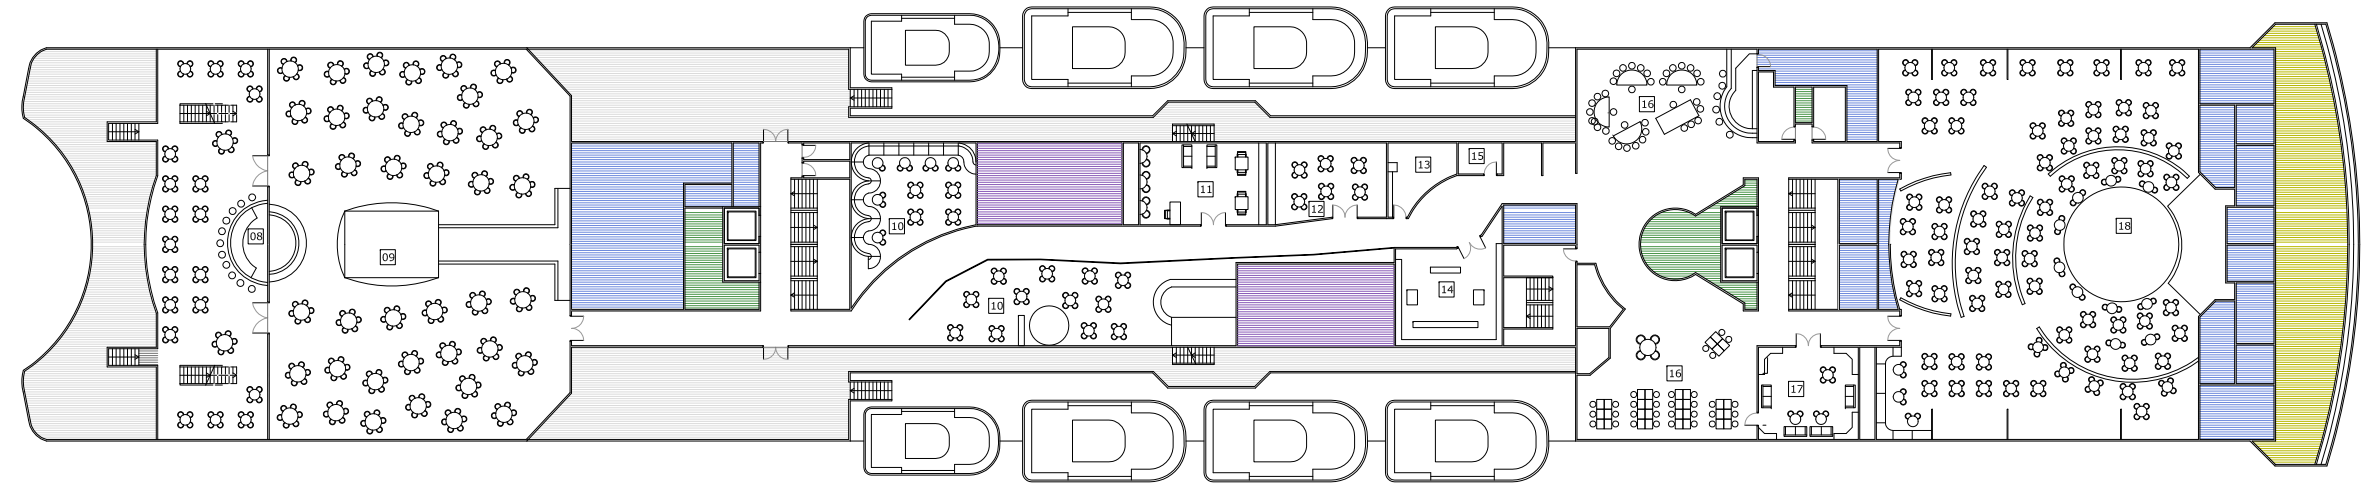

COBERTA 6

CARACTERÍSTIQUES DEL VAIXELL

S'organitza a partir de dos nuclis de comunicació vertical on s'hi ubiquen dos ascensors per cada nucli.
Hi ha un total de 418 cabines actualment dividides segons categories i preus. Hi han 154 cabines standards, 212 cabines de luxe i 54 suites.

En el Grand Voyager existeixen diferents categories depenent d'on estiguin ubicades les habitacions. Les diferents categories serien:

TIPUS DE CABINES

- CABINA INTERIOR
- CABINA EXTERIOR
- SUITE JUNIOR
- SUITE DE LUXE AMB MIRADOR PANORÀMIC
- SUITE DE LUXE AMB BALCÓ PRIVAT

ZONES INTERNES DE LA TRIPULACIÓ

- ESPAIS DE CUINA, OFFICE, MAGATZEM, VESTUARIER.
- ESPAIS PRIVATS DE LA TRIPULACIÓ: CABINES, MENJADORS, SALES DE DESCANS
- PONT DE COMANDAMENT I OFICINES
- ESPAIS PER AL PAS D'INSTAL·LACIONS I ARMARIS D'INSTAL·LACIONS
- ESPAIS RESERVATS PER AL PAS DE XEMENEIES I INSTAL·LACIONS DEL VAIXELL

SERVEIS DEL VAIXELL ACTUAL:

1. 01 RECEPCIÓ I INFORMACIÓ
2. 02 CENTRE MÈDIC
3. 03 PISCINA EXTERIOR
4. 04 BAR PISCINA "LA BODEGUITA"
5. 05 GIMNÀS
6. 06 SALÓ DE BELLES (SPA, BANY TURC, HIDROMASSATGE, PELUQUERIA)
7. 07 DISCOTECA "SUTTON CLUB"
8. 08 CERVESERIA "GAMBRINUS"
9. 09 RESTAURANT - BUFFET "GARDEN"
10. 10 PIANO BAR
11. 11 CLUB "SOTA DE OROS"
12. 12 BIBLIOTECA "CÍRCULO DE LECTORES"
13. 13 DUTY FREE
14. 14 BOTIGA DE ROBA I COMPLEMENTS
15. 15 BOTIGA FOTOGRAFIA
16. 16 CASINO
17. 17 CLUB INFANTIL "POPI CLUB"
18. 18 SALES DE FESTA
19. 19 GRAN RESTAURANT "SELENE"
20. 20 JACUZZIS EXTERIORS