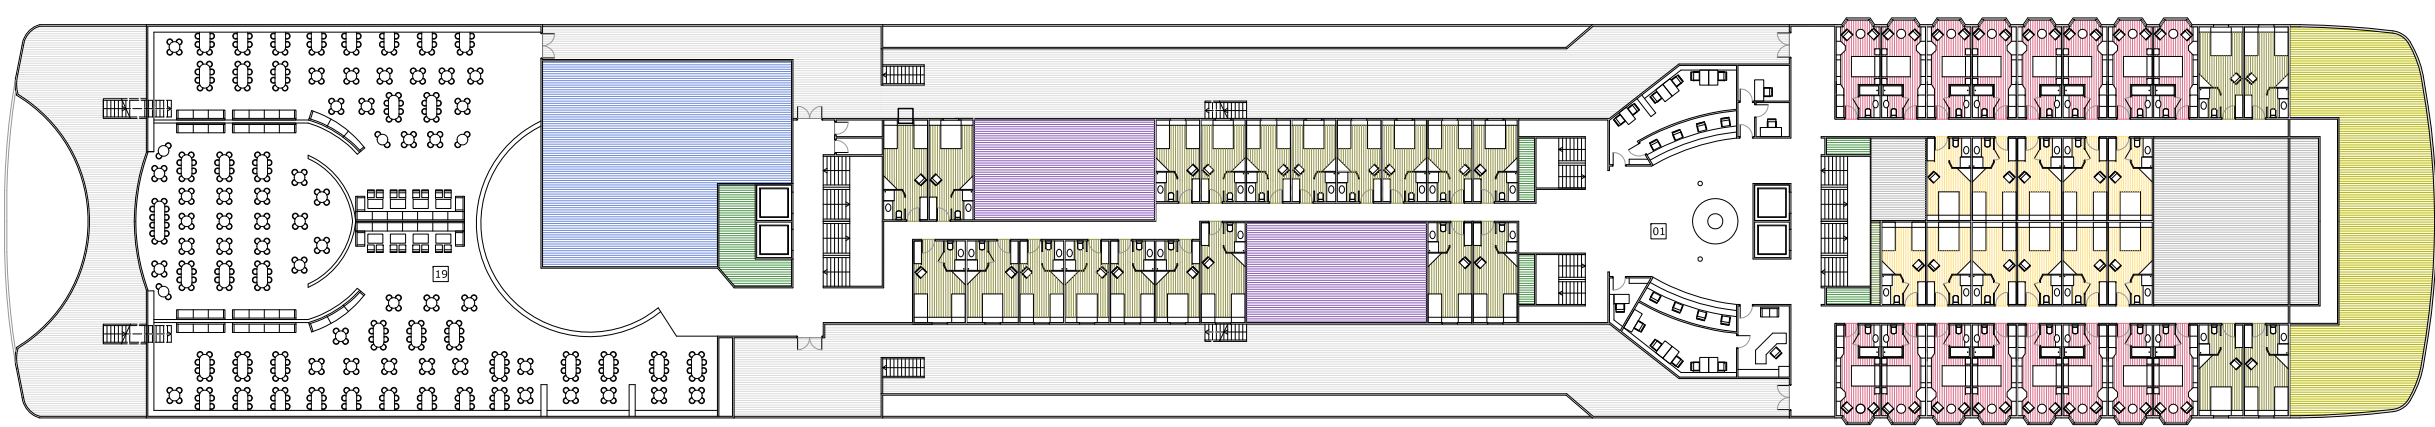

COBERTA 5

CARACTERÍSTIQUES DEL VAIXELL

S'organitza a partir de dos nuclis de comunicació vertical on s'hi ubiquen dos ascensors per cada nucli.
Hi ha un total de 418 cabines actualment dividides segons categories i preus. Hi han 154 cabines standards, 212 cabines de luxe i 54 suites.

En el Grand Voyager existeixen diferents categories depenent d'on estiguin ubicades les habitacions. Les diferents categories serien:

TIPUS DE CABINES

- CABINA INTERIOR
- CABINA EXTERIOR
- SUITE JUNIOR
- SUITE DE LUXE AMB MIRADOR PANORÀMIC
- SUITE DE LUXE AMB BALCÓ PRIVAT

ZONES INTERNES DE LA TRIPULACIÓ

- ESPAIS DE CUINA, OFFICE, MAGATZEM, VESTUARIER.
- ESPAIS PRIVATS DE LA TRIPULACIÓ: CABINES, MENJADORS, SALES DE DESCANS
- PONT DE COMANDAMENT I OFICINES
- ESPAIS PER AL PAS D'INSTAL·LACIONS I ARMARIS D'INSTAL·LACIONS
- ESPAIS RESERVATS PER AL PAS DE XEMENEIES I INSTAL·LACIONS DEL VAIXELL

SERVEIS DEL VAIXELL ACTUAL:

1. 01 RECEPCIÓ I INFORMACIÓ
2. 02 CENTRE MÈDIC
3. 03 PISCINA EXTERIOR
4. 04 BAR PISCINA "LA BODEGUITA"
5. 05 GIMNÀS
6. 06 SALÓ DE BELLES (SPA, BANY TURC, HIDROMASSATGE, PELUQUERIA)
7. 07 DISCOTECA "SUTTON CLUB"
8. 08 CERVESERIA "GAMBRINUS"
9. 09 RESTAURANT - BUFFET "GARDEN"
10. 10 PIANO BAR
11. 11 CLUB "SOTA DE OROS"
12. 12 BIBLIOTECA "CÍRCULO DE LECTORES"
13. 13 DUTY FREE
14. 14 BOTIGA DE ROBA I COMPLEMENTS
15. 15 BOTIGA FOTOGRAFIA
16. 16 CASINO
17. 17 CLUB INFANTIL "POPI CLUB"
18. 18 SALES DE FESTA
19. 19 GRAN RESTAURANT "SELENE"
20. 20 JACUZZIS EXTERIORS