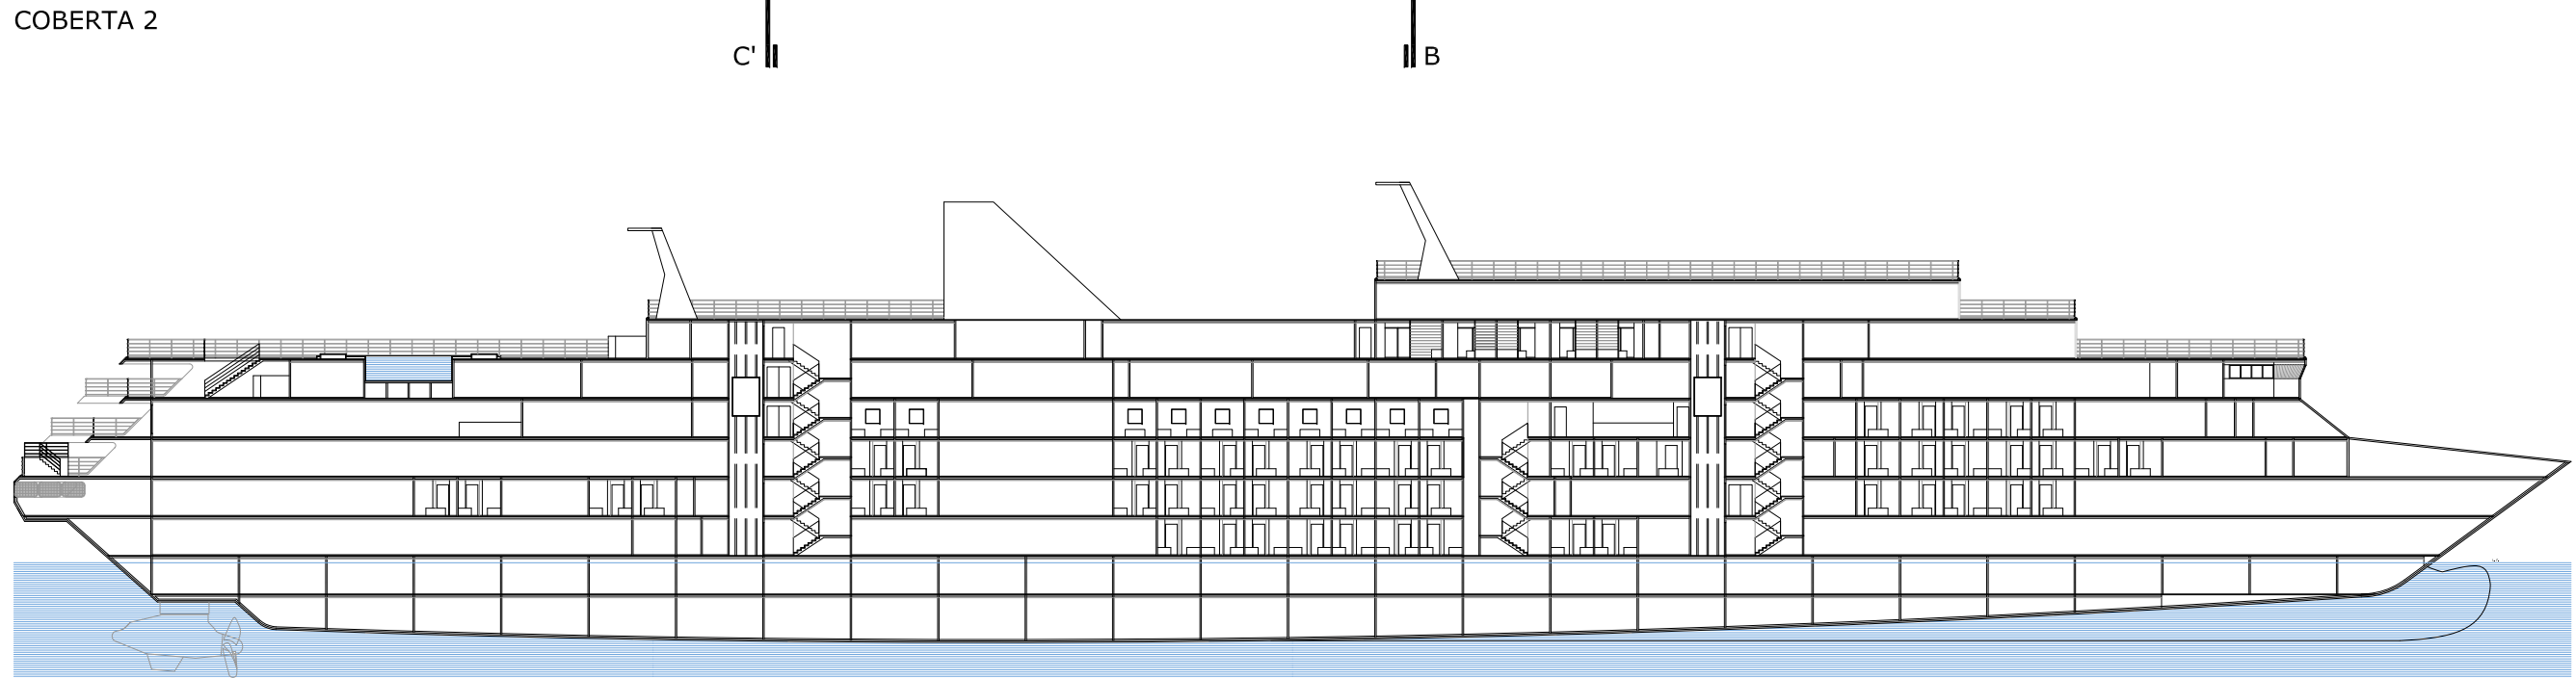

SECCIÓ LONGITUDINAL A - A'