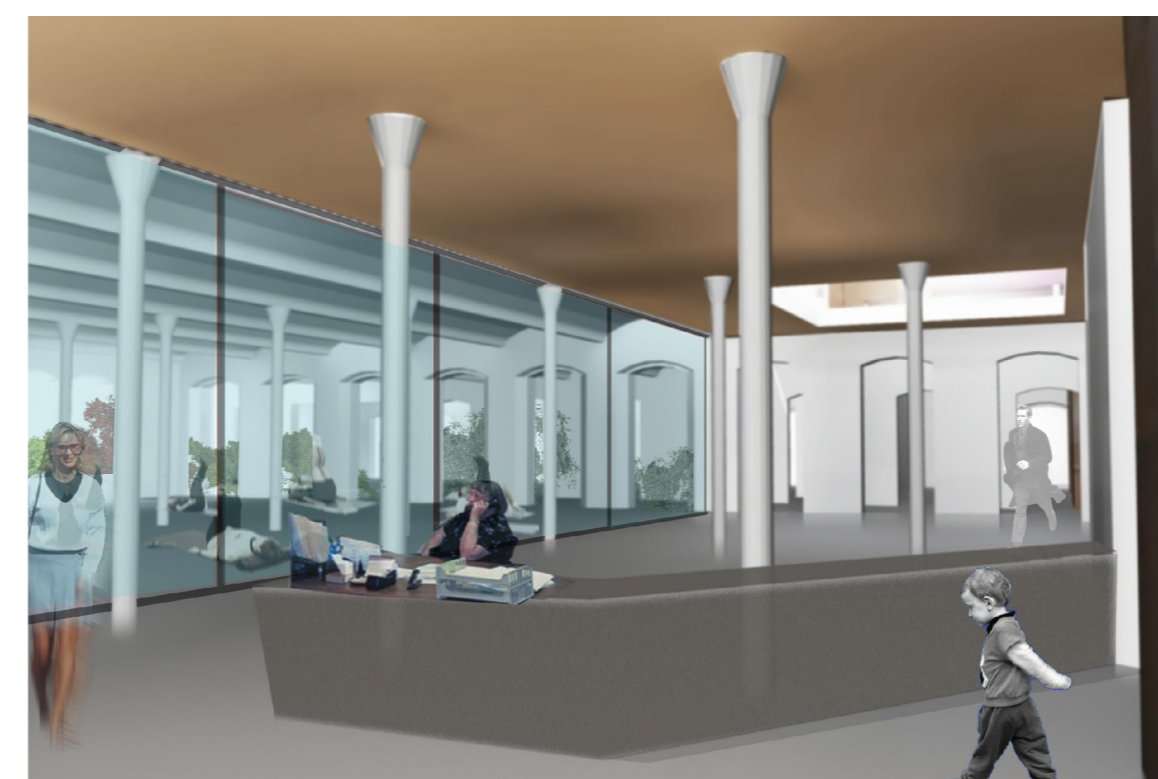

Les naus es deixen com espais diàfans, amb particions mòbils per a més flexibilitat d'usos. Es fa l'accés a cada sala de manera individual al llarg de passadissos que s'eixamplen i fan sales mixtes entre varies activitats: lab meets.

alçat interior nau1  
e:1/50

secció nau 1  
e:1/200

secció nau 3  
e:1/200