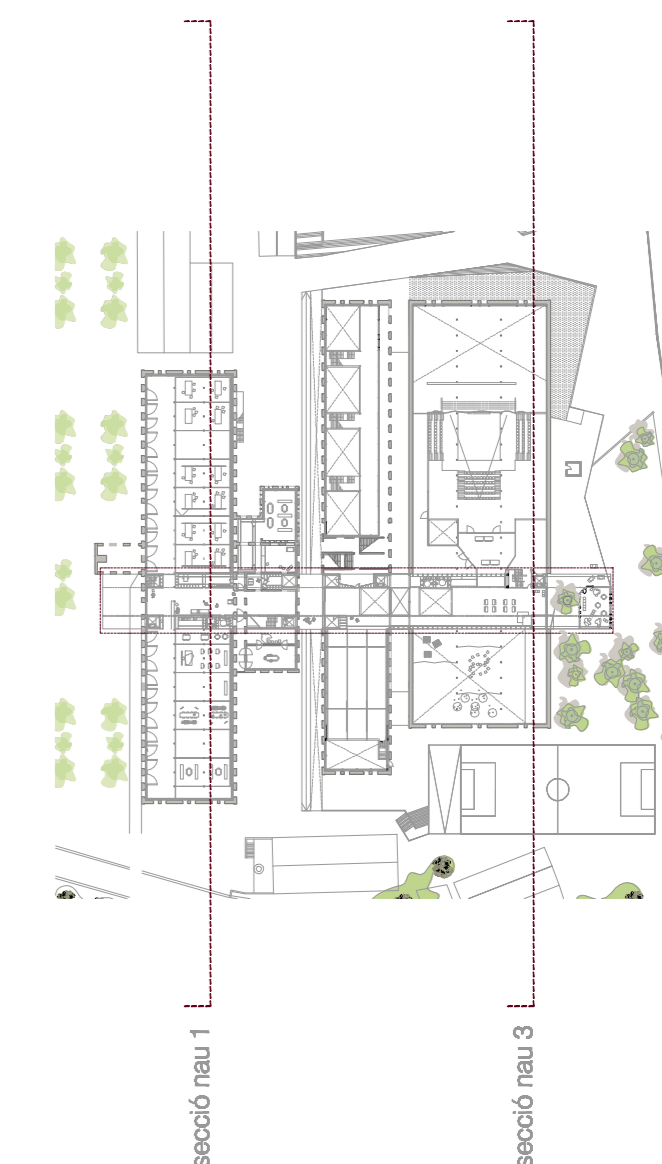

Les naus es deixen com espais diàfans, amb particions mòbils per a més flexibilitat d'usos. Es fa l'accés a cada sala de manera individual al llarg de passadissos que s'eixamplen i fan sales mixtes entre varies activitats: lab meets.

alçat interior nau1  
e:1/50

secció nau 1  
e:1/200

secció nau 3  
e:1/200