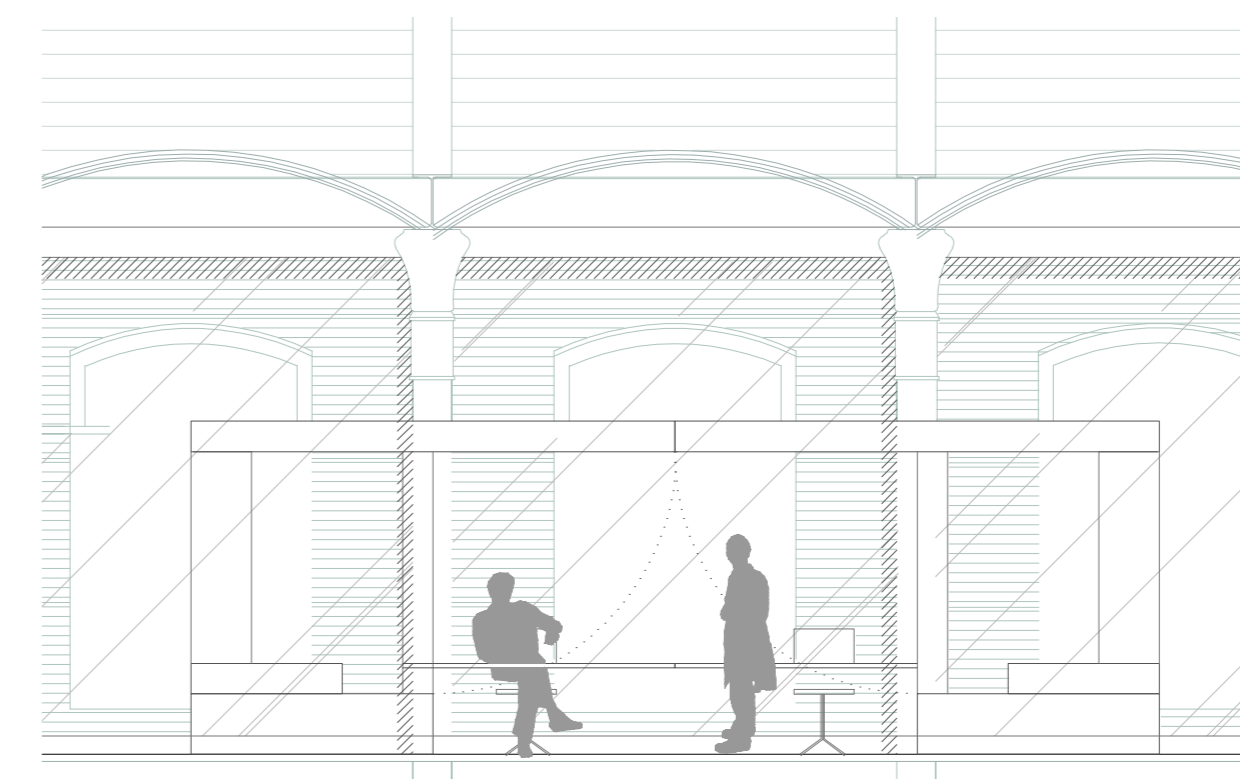

Les naus es deixen com espais diàfans, amb particions mòbils per a més flexibilitat d'usos. Es fa l'accés a cada sala de manera individual al llarg de passadissos que s'eixamplen i fan sales mixtes entre varies activitats: lab meets.

alçat interior nau1  
e:1/50

secció nau 1  
e:1/200

secció nau 3  
e:1/200