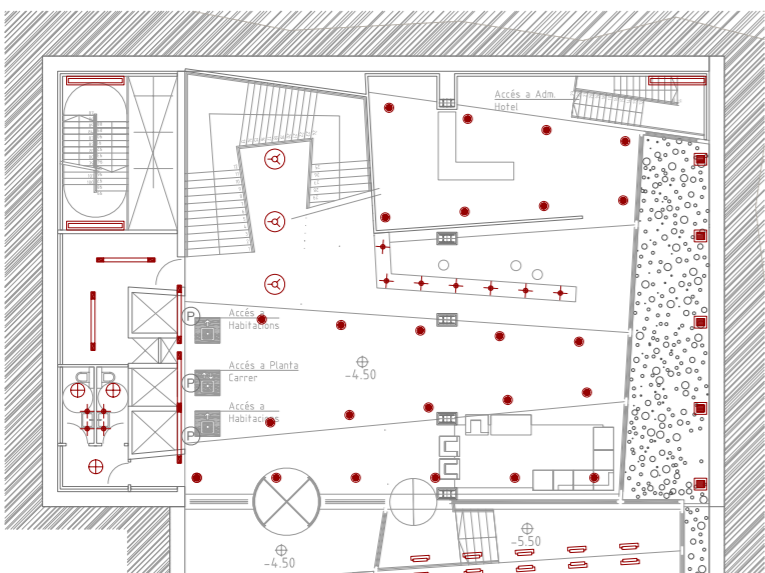

Il·luminació

Planta Carrer E 1|300

Plantas Tipus

Il·luminació natural, Biblioteca a Suïssa

Planta Comú

Planta Parking tipus

Tipus de Llumineres

Llegenda Il·luminació i Electricitat

Críticis de disseny de la il·luminació

- ZONES ADMINISTRACIÓ: il·luminació mitjançant llums fluorescents compactes i de consum reduït degut a que tindran un ús molt continuat, i aquest tipus proporciona un rendiment més elevat i un consum energètic més baix.

- IL·LUMINACIÓ EXTERIOR: il·luminació des de terra marcant els recorreguts de circulació i els límits del projecte. La pasarella s'il·lumina amb fluorescents col·locats entre els muntants de la barana i a on trobem l'edifici amb Downlights empotrats a terra (i als pilars en el cas del pas per sota l'hotel).

- RESTAURANT: Utilització de lluminàries pendulars degut a la gran alçada de la sala, amb la intenció d'aconseguir una aproximació al pla a il·luminar, sense obtenir un gran impacte visual. Banyadors de paret en fals sostre a ambdós costats de la costella estructural, potenciant així la volumetria espacial.

- VESTÍBUL COL·LEGI: Degut a la gran alçada es recorre tant a il·luminació cenital com a nivell de terra. El recorregut en rampa s'indica amb downlights empotrats a terra en la línia de pilars. La il·luminació des del sostre es farà fòrntant el conducte de climatització amb cilindres de vidre que incorporaran Leds (no generen calor amb el que no influeixen en la climatització).

- HABITACIONS HOTEL: Dos tipus de il·luminació: Graduable (capçal del llit il·luminat) i fixa (downlights empotrats al fals sostre per la il·luminació de l'espai).