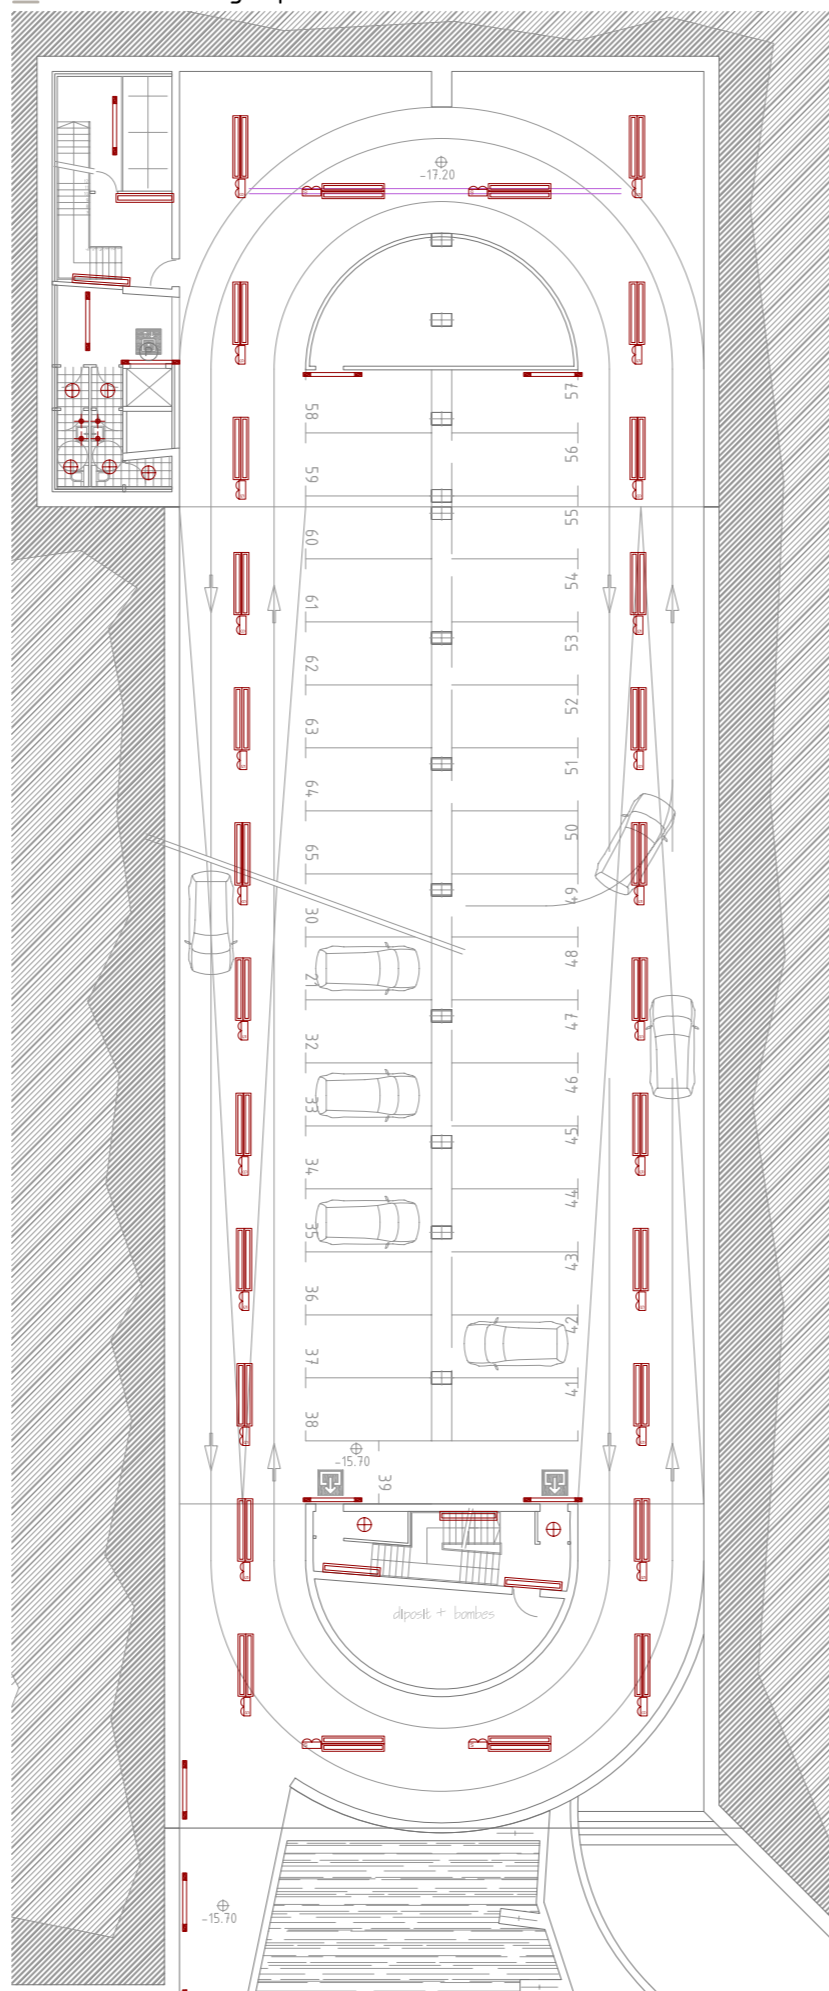

Planta Parking tipus

Tipus de Llumineres