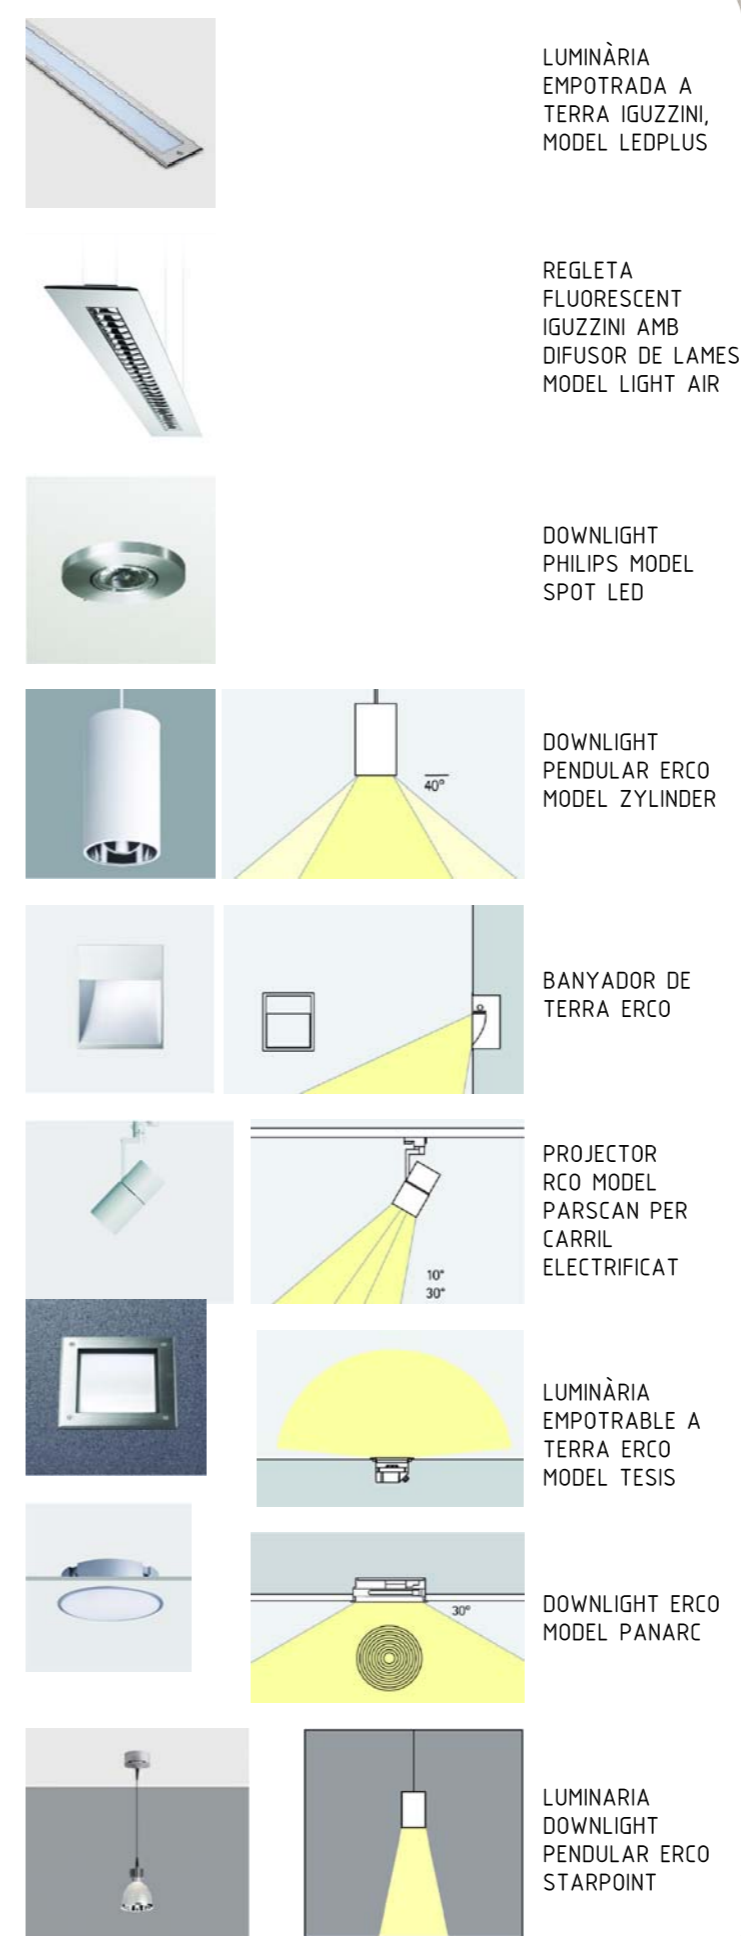

Il·luminació

Planta Carrer E 1|300

Plantas Tipus

Il·luminació natural, Biblioteca a Suïssa

Planta Comú

Planta Parking tipus

Tipus de Llumineres

Llegenda Il·luminació i Electricitat

Críticis de disseny de la il·luminació

- ZONES ADMINISTRACIÓ: il·luminació mitjançant llums fluorescents compactes i de consum reduït degut a que tindran un ús molt continuat, i aquest tipus proporciona un rendiment més elevat i un consum energètic més baix.

- IL·LUMINACIÓ EXTERIOR: il·luminació des de terra marcant els recorreguts de circulació i els límits del projecte. La pasarella s'il·lumina amb fluorescents col·locats entre els muntants de la barana i a on trobem l'edifici amb Downlights empotrats a terra (i als pilars en el cas del pas per sota l'hotel).

- RESTAURANT: Utilització de lluminàries pendulars degut a la gran alçada de la sala, amb la intenció d'aconseguir una aproximació al pla a il·luminar, sense obtenir un gran impacte visual. Banyadors de paret en fals sostre a ambdós costats de la costella estructural, potenciant així la volumetria espacial.

- VESTÍBUL COL·LEGI: Degut a la gran alçada es recorre tant a il·luminació cenital com a nivell de terra. El recorregut en rampa s'indica amb downlights empotrats a terra en la línia de pilars. La il·luminació des del sostre es farà fòrntant el conducte de climatització amb cilindres de vidre que incorporaran Leds (no generen calor amb el que no influeixen en la climatització).

- HABITACIONS HOTEL: Dos tipus de il·luminació: Graduable (capçal del llit il·luminat) i fixa (downlights empotrats al fals sostre per la il·luminació de l'espai).