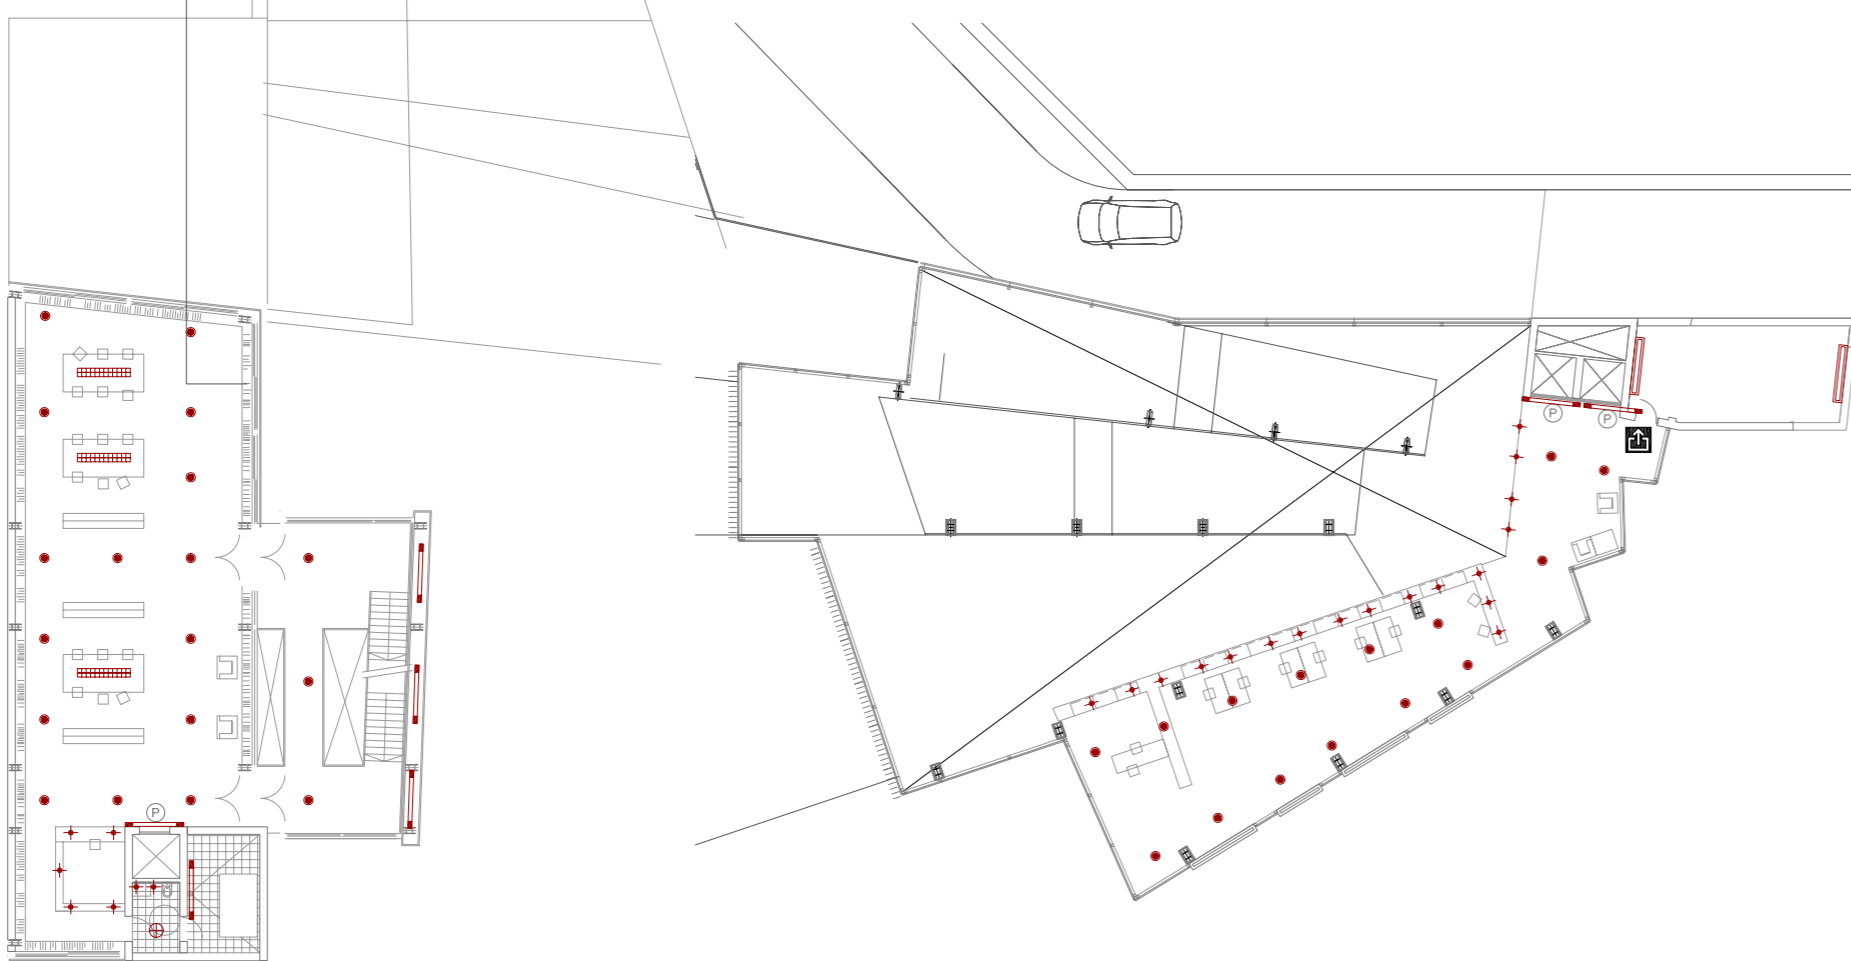

Il·luminació

Planta Carrer E 1|300

Plantas Tipus

Il·luminació natural, Biblioteca a Suïssa

Planta Comú