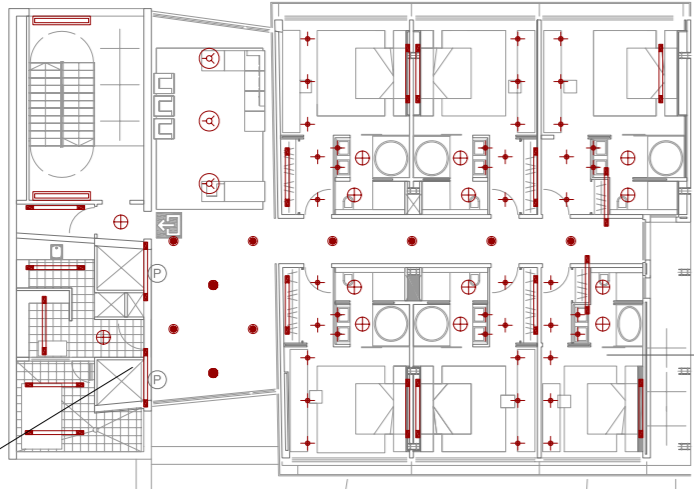

Il·luminació natural, Biblioteca a Suïssa