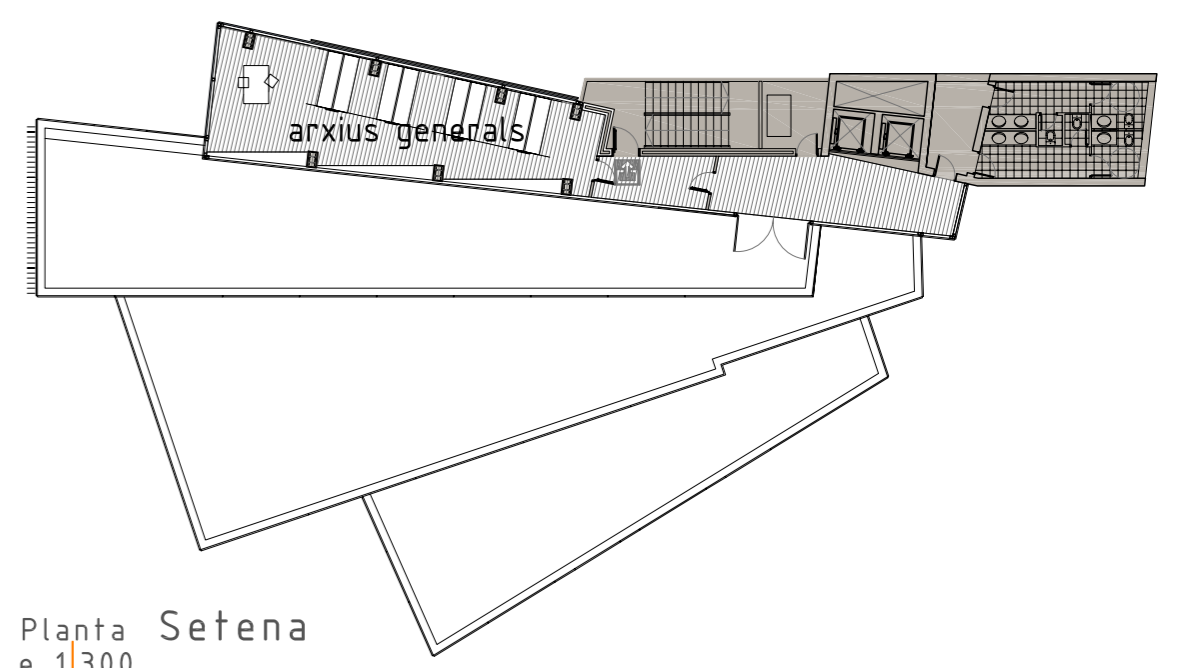

Planta T i p u s

E 1|200

PLANTA TIPUS HOTEL	
Nucli vertical hotel.....	101m2
Habitació 1.....	35,55m2
Habitació 2.....	35,44m2
Habitació 3.....	29,75m2
Habitació 4.....	42,36m2
Habitació 5.....	36,98m2
Habitació 6.....	38,83m2
PLANTA TIPUS COFB	
Nucli Vertical COFB.....	53,40m2
Vestíbul planta.....
BIBLIOTECA	
Nucli Vertical Biblioteca.....	30m2
Planta.....	333m2
Total Superfície Ocupada.....	673,21m2

Planta Setena e 1|300

Planta Sisena e 1|300

Planta Cinquena e 1|300

Planta Quarta e 1|300

Planta Tercera e 1|300

Planta Segona e 1|300

Planta Tipus e 1|300