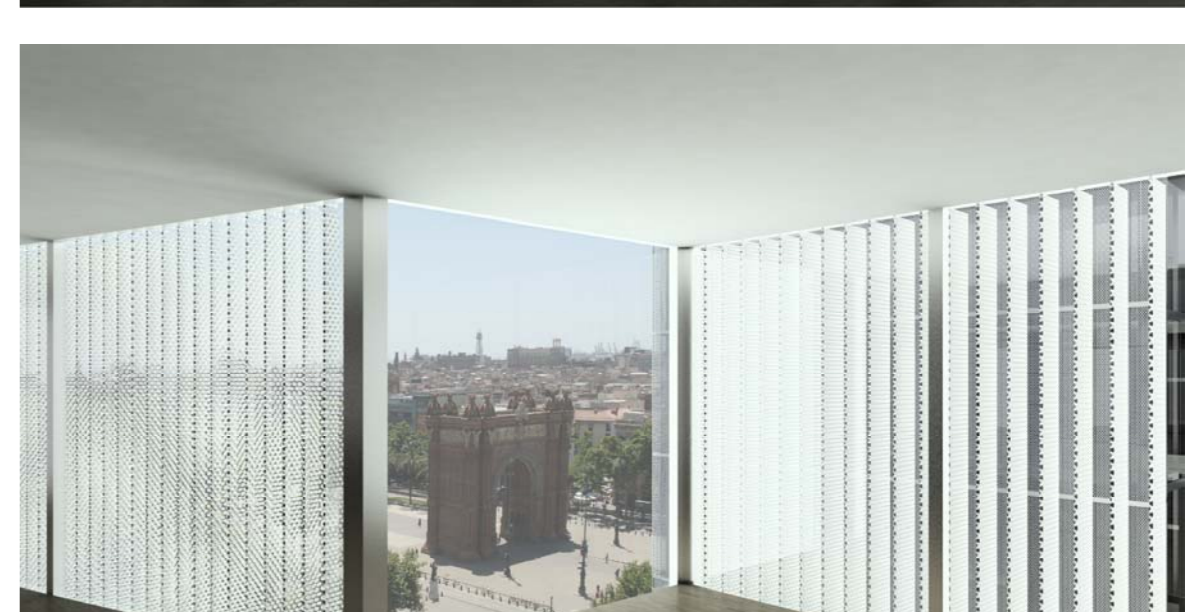

Planta Tipus e 1|300