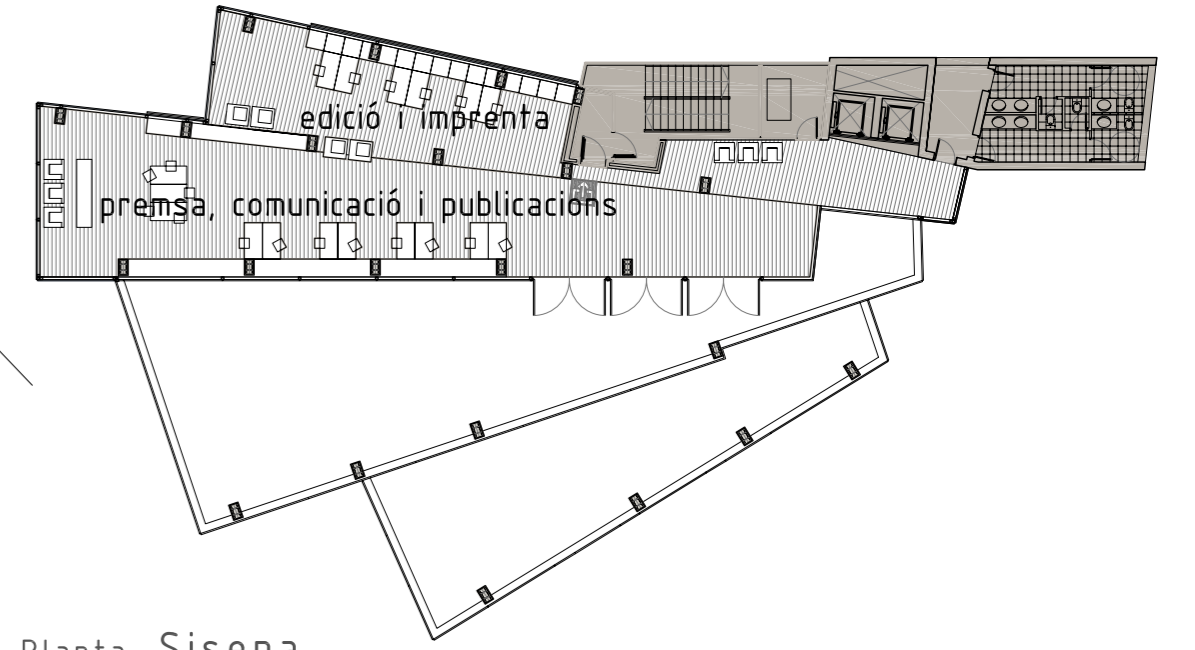

Planta T i p u s

E 1|200

PLANTA TIPUS HOTEL	
Nucli vertical hotel.....	101m2
Habitació 1.....	35,55m2
Habitació 2.....	35,44m2
Habitació 3.....	29,75m2
Habitació 4.....	42,36m2
Habitació 5.....	36,98m2
Habitació 6.....	38,83m2
PLANTA TIPUS COFB	
Nucli Vertical COFB.....	53,40m2
Vestíbul planta.....
BIBLIOTECA	
Nucli Vertical Biblioteca.....	30m2
Planta.....	333m2
Total Superfície Ocupada.....	673,21m2

Planta Setena e 1|300

Planta Sisena e 1|300

Planta Cinquena e 1|300

Planta Quarta e 1|300

Planta Tercera e 1|300

Planta Segona e 1|300

Planta Tipus e 1|300