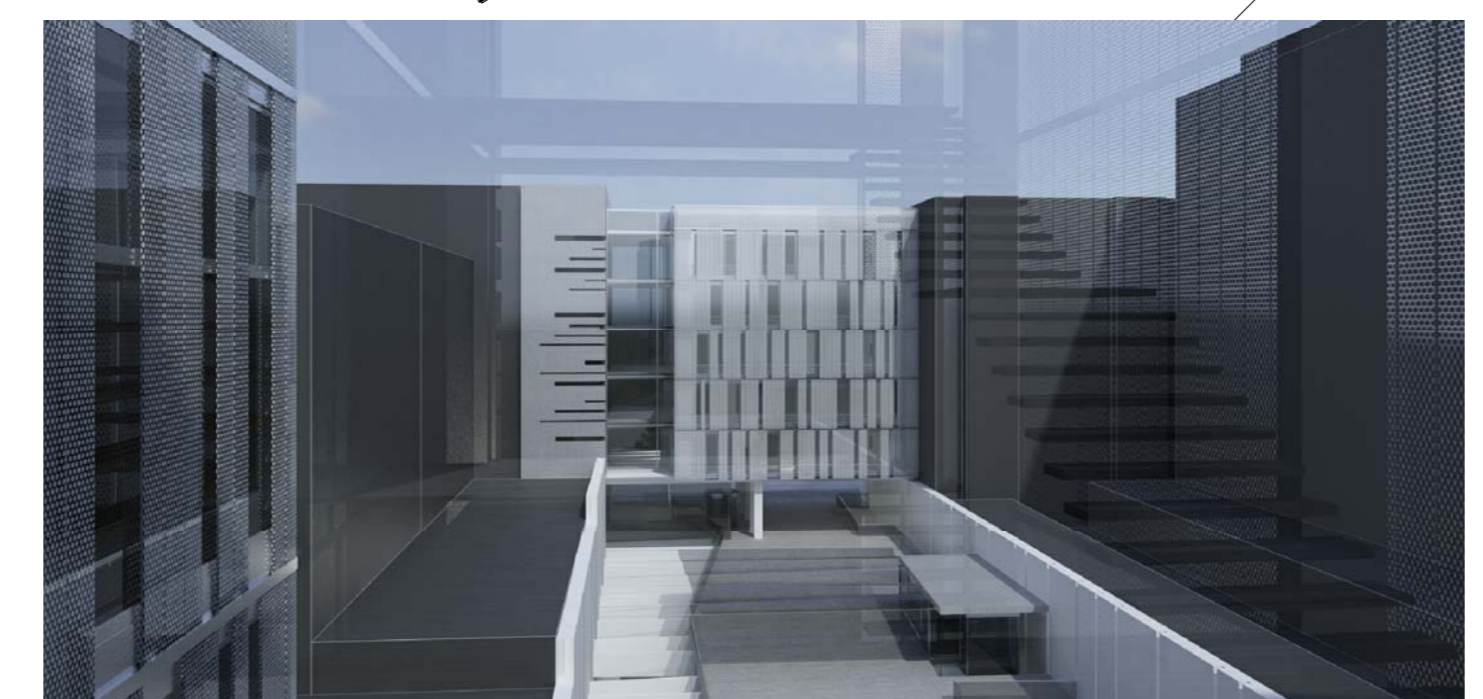

Planta Tipus e 1|300