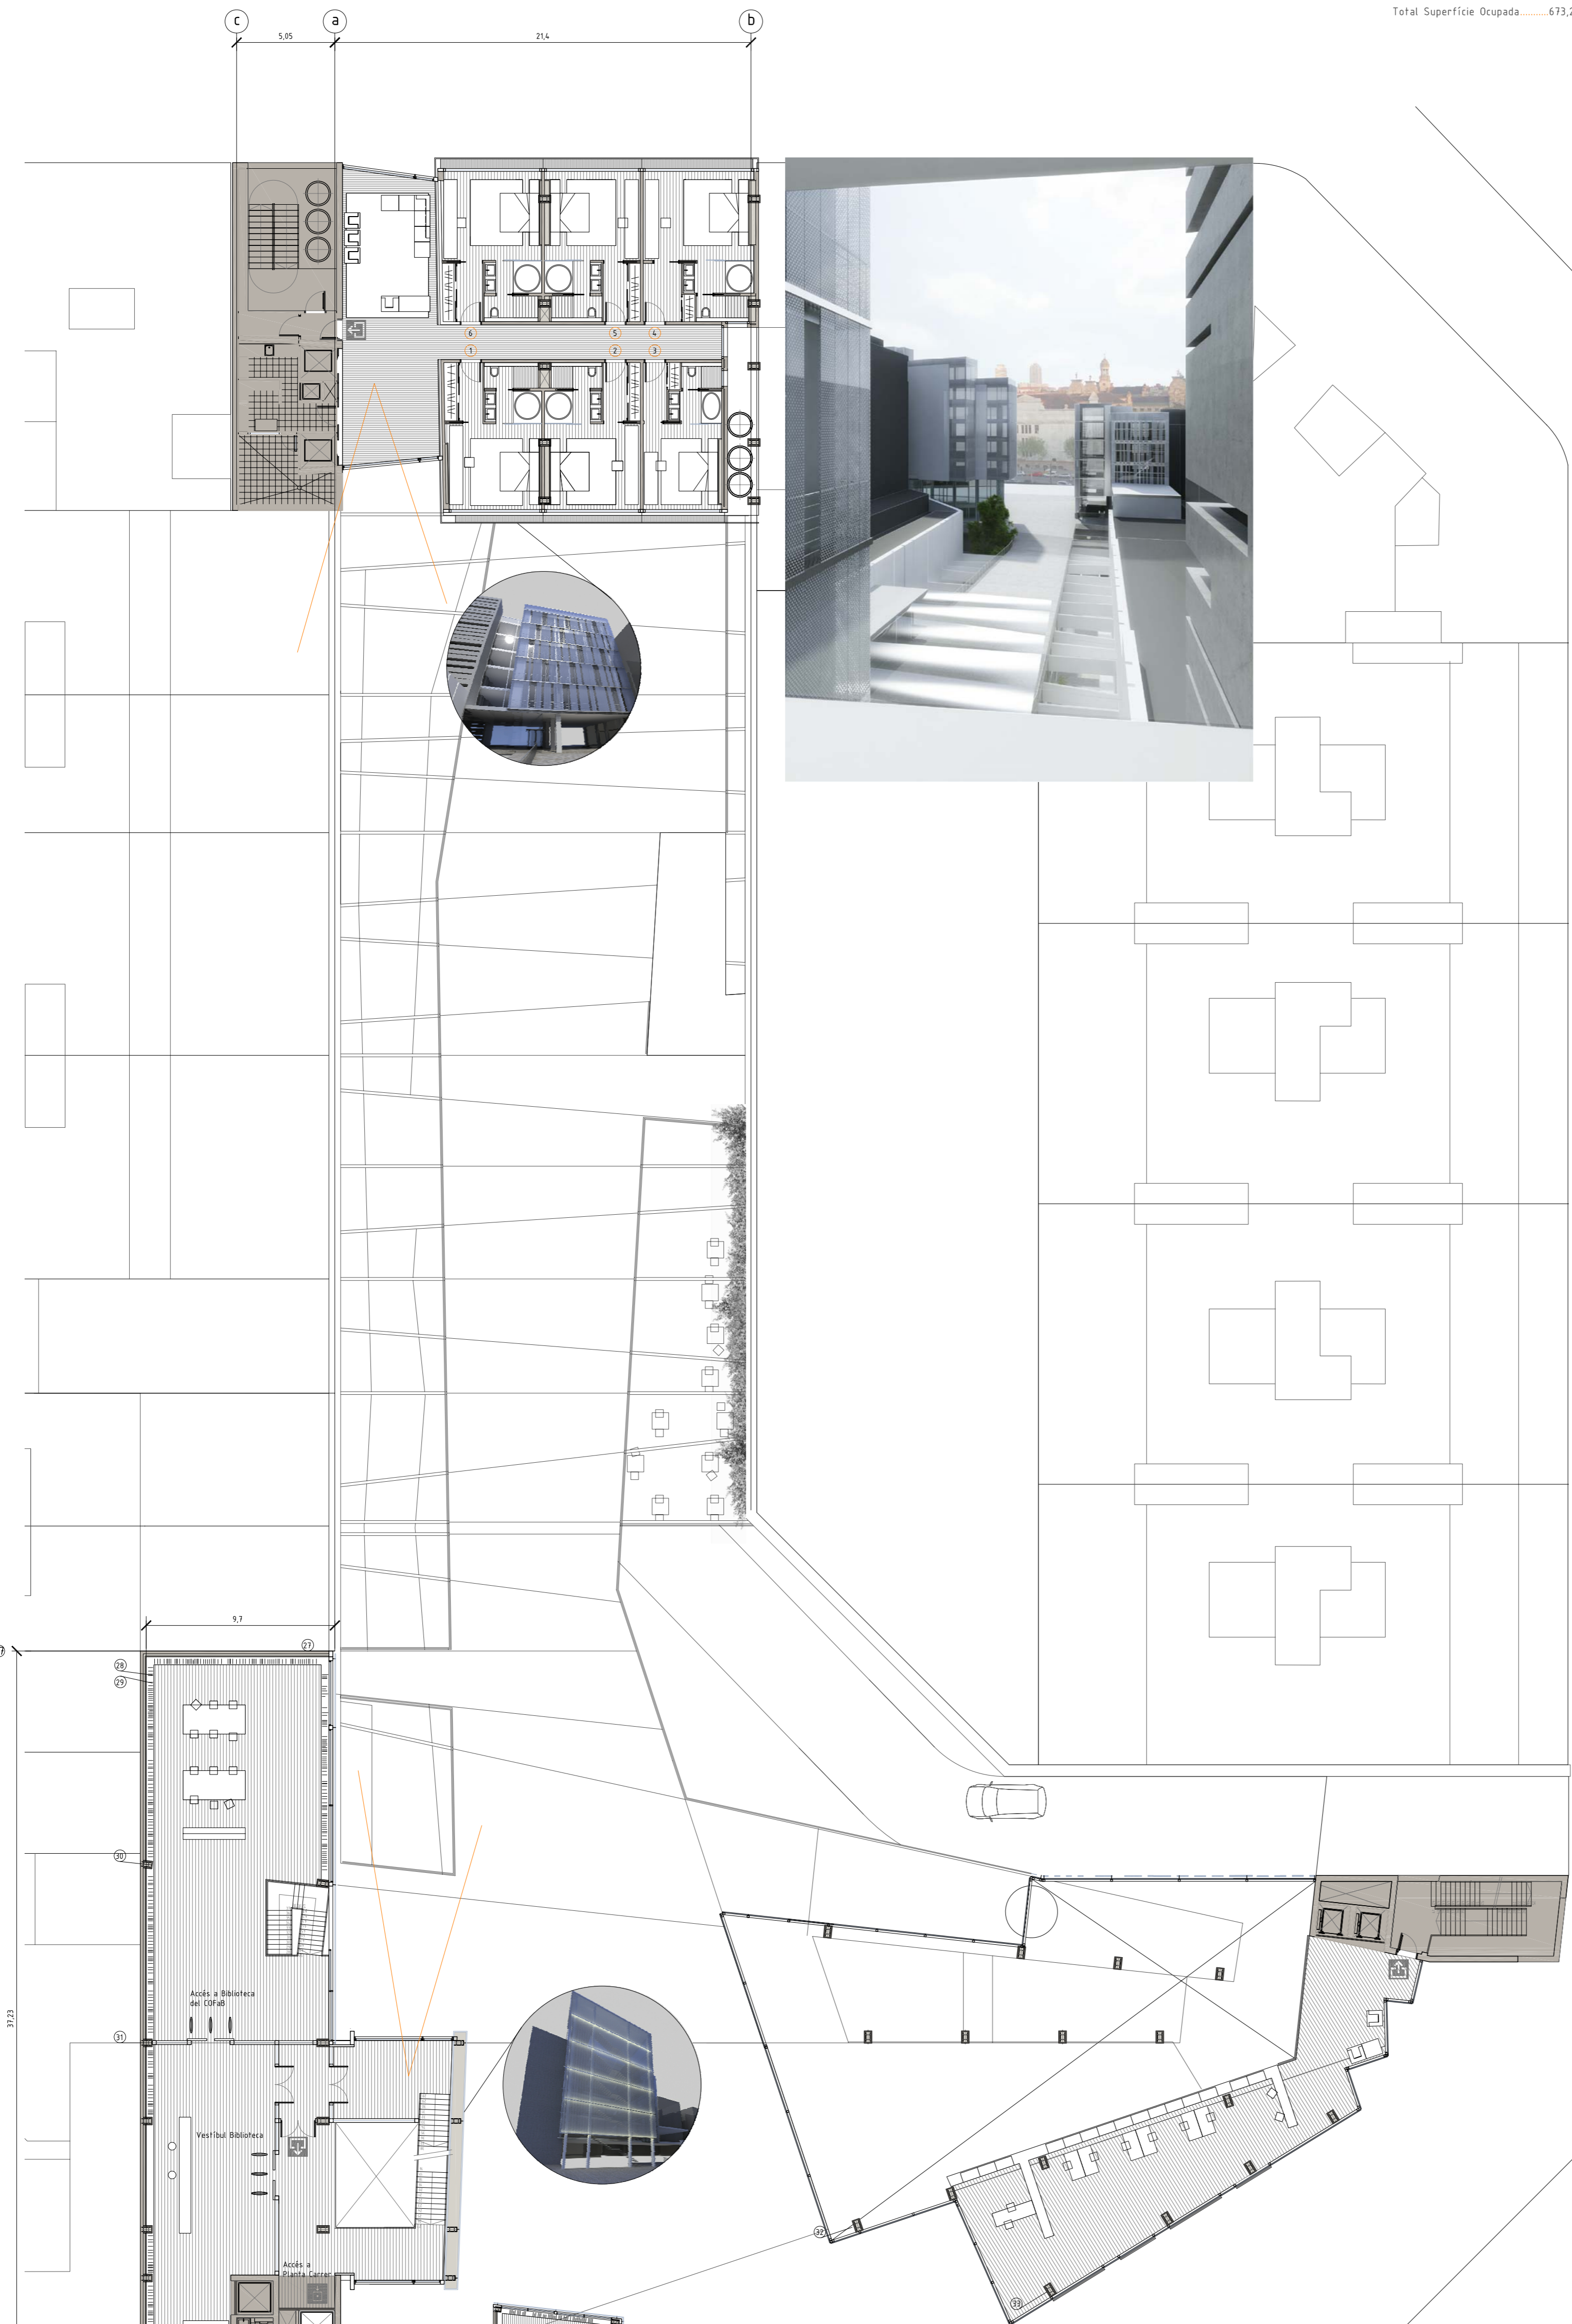

Planta T i p u s

E 1|200

PLANTA TIPUS HOTEL	
Nucli vertical hotel.....	101m2
Habitació 1.....	35,55m2
Habitació 2.....	35,44m2
Habitació 3.....	29,75m2
Habitació 4.....	42,36m2
Habitació 5.....	36,98m2
Habitació 6.....	38,83m2
PLANTA TIPUS COFB	
Nucli Vertical COFB.....	53,40m2
Vestíbul planta.....
BIBLIOTECA	
Nucli Vertical Biblioteca.....	30m2
Planta.....	333m2
Total Superfície Ocupada.....	673,21m2

Planta Setena e 1|300

Planta Sisena e 1|300

Planta Cinquena e 1|300

Planta Quarta e 1|300

Planta Tercera e 1|300

Planta Segona e 1|300

Planta Tipus e 1|300