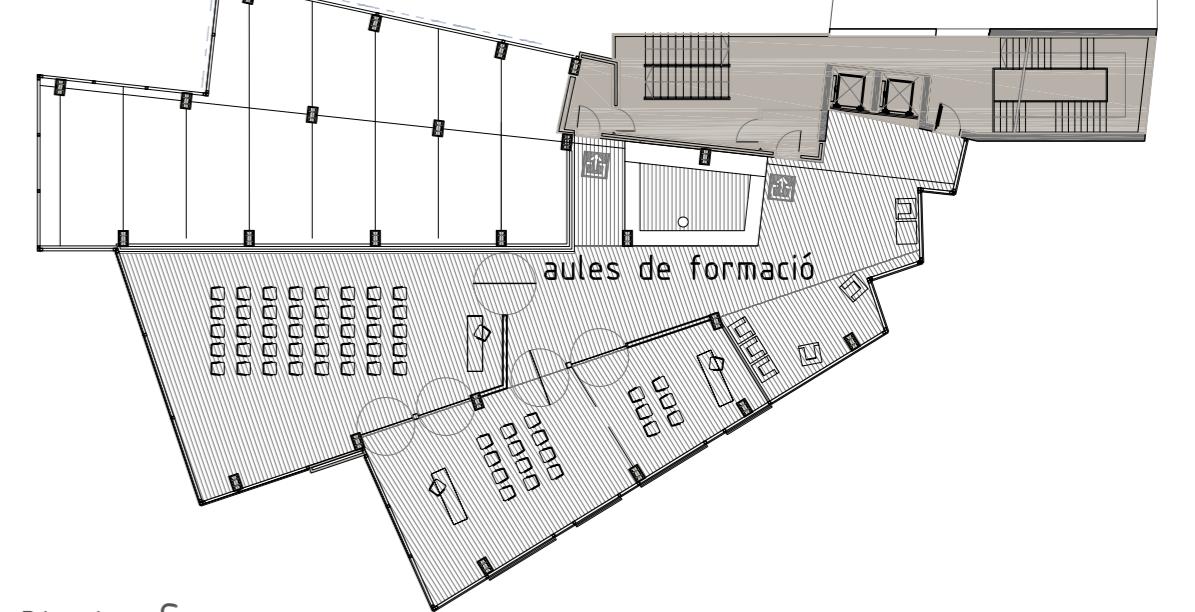

Planta T i p u s

E 1|200

PLANTA TIPUS HOTEL	
Nucli vertical hotel.....	101m2
Habitació 1.....	35,55m2
Habitació 2.....	35,44m2
Habitació 3.....	29,75m2
Habitació 4.....	42,36m2
Habitació 5.....	36,98m2
Habitació 6.....	38,83m2
PLANTA TIPUS COFB	
Nucli Vertical COFB.....	53,40m2
Vestíbul planta.....
BIBLIOTECA	
Nucli Vertical Biblioteca.....	30m2
Planta.....	333m2
Total Superfície Ocupada.....	673,21m2

Planta Setena e 1|300

Planta Sisena e 1|300

Planta Cinquena e 1|300

Planta Quarta e 1|300

Planta Tercera e 1|300

Planta Segona e 1|300

Planta Tipus e 1|300