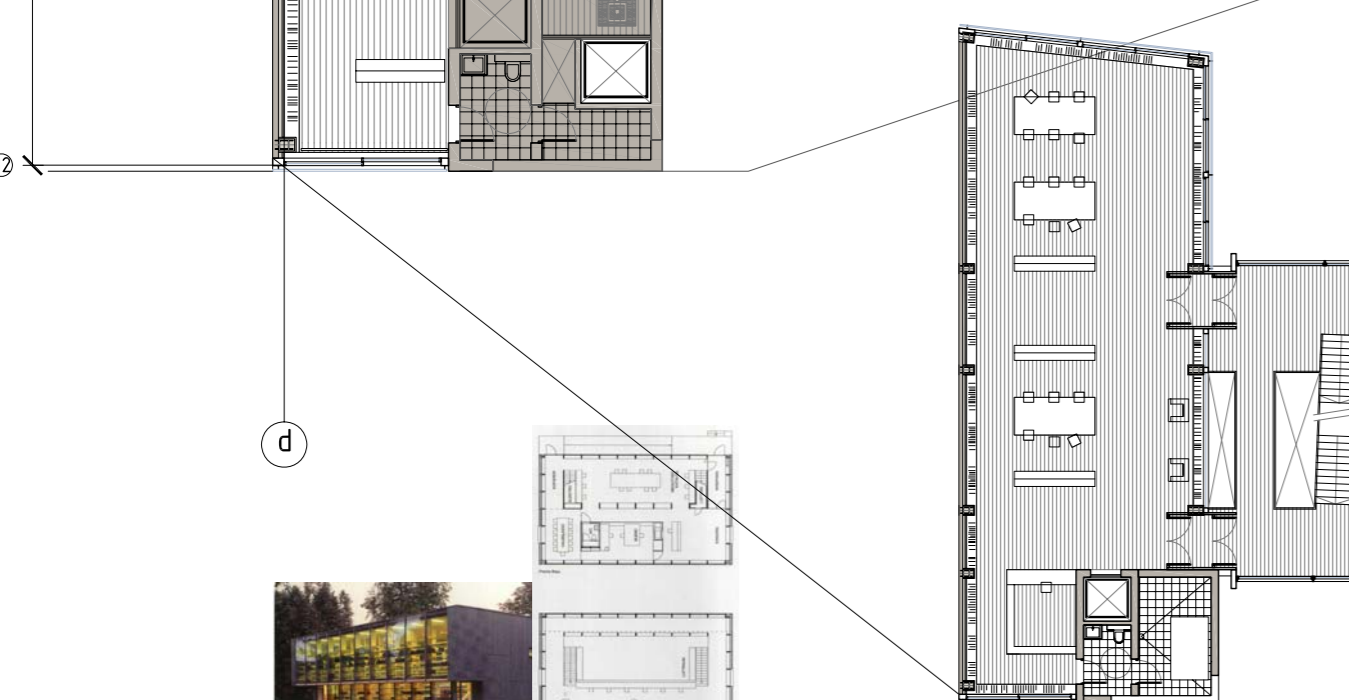

Planta T i p u s

E 1|200

PLANTA TIPUS HOTEL	
Nucli vertical hotel.....	101m2
Habitació 1.....	35,55m2
Habitació 2.....	35,44m2
Habitació 3.....	29,75m2
Habitació 4.....	42,36m2
Habitació 5.....	36,98m2
Habitació 6.....	38,83m2
PLANTA TIPUS COFB	
Nucli Vertical COFB.....	53,40m2
Vestíbul planta.....
BIBLIOTECA	
Nucli Vertical Biblioteca.....	30m2
Planta.....	333m2
Total Superfície Ocupada.....	673,21m2

Planta Setena e 1|300

Planta Sisena e 1|300

Planta Cinquena e 1|300

Planta Quarta e 1|300

Planta Tercera e 1|300

Planta Segona e 1|300

Planta Tipus e 1|300