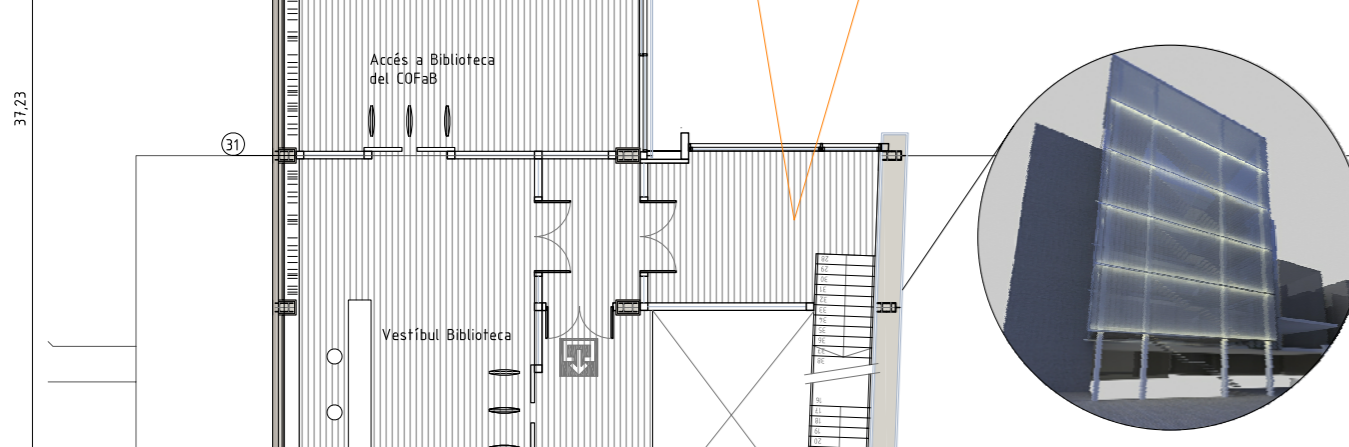

Planta T i p u s

E 1|200

PLANTA TIPUS HOTEL	
Nucli vertical hotel.....	101m2
Habitació 1.....	35,55m2
Habitació 2.....	35,44m2
Habitació 3.....	29,75m2
Habitació 4.....	42,36m2
Habitació 5.....	36,98m2
Habitació 6.....	38,83m2
PLANTA TIPUS COFB	
Nucli Vertical COFB.....	53,40m2
Vestíbul planta.....
BIBLIOTECA	
Nucli Vertical Biblioteca.....	30m2
Planta.....	333m2
Total Superfície Ocupada.....	673,21m2

Planta Setena e 1|300

Planta Sisena e 1|300

Planta Cinquena e 1|300

Planta Quarta e 1|300

Planta Tercera e 1|300

Planta Segona e 1|300

Planta Tipus e 1|300