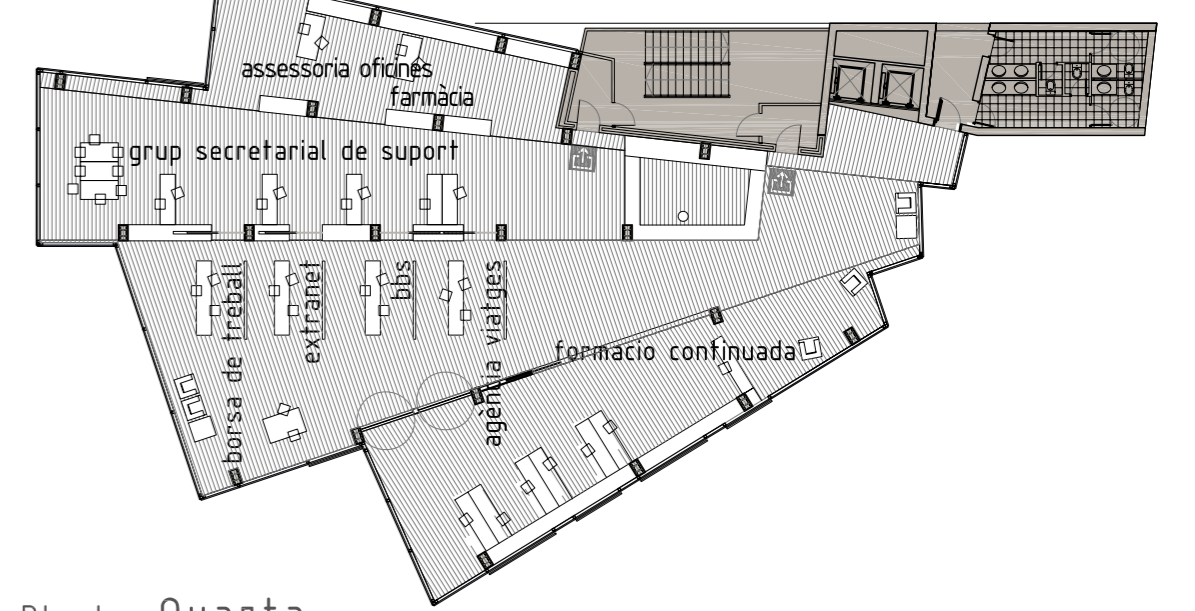

Planta T i p u s

E 1|200

PLANTA TIPUS HOTEL	
Nucli vertical hotel.....	101m2
Habitació 1.....	35,55m2
Habitació 2.....	35,44m2
Habitació 3.....	29,75m2
Habitació 4.....	42,36m2
Habitació 5.....	36,98m2
Habitació 6.....	38,83m2
PLANTA TIPUS COFB	
Nucli Vertical COFB.....	53,40m2
Vestíbul planta.....
BIBLIOTECA	
Nucli Vertical Biblioteca.....	30m2
Planta.....	333m2
Total Superfície Ocupada.....	673,21m2

Planta Setena e 1|300

Planta Sisena e 1|300

Planta Cinquena e 1|300

Planta Quarta e 1|300

Planta Tercera e 1|300

Planta Segona e 1|300

Planta Tipus e 1|300