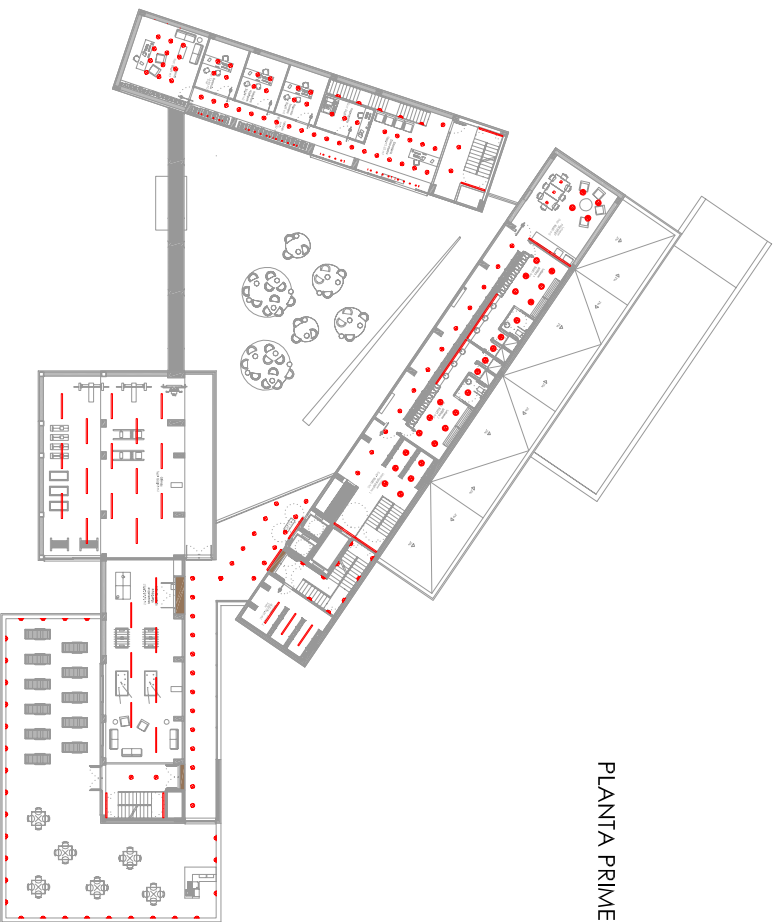

PLANTA COBERTA

PLANTA TIPUS

PLANTA PRIMERA

PLANTA ACCÉS

SOTERRANI -1

SOTERRANI -2

IL·LUMINACIÓ

L'INSTAL·LACIÓ D'IL·LUMINACIÓ ESTÀ MARCADA PER LA NORMATIVA DEL CODI TÈCNIC. L'HOTEL DISPOSA DE SENSORS EN ESPAIS DE PRESENCIA EVENTUAL O DE CIRCULACIÓ PER TAL DE PROPORCIONAR UN MAJOR ESTALVI ENERGÈTIC. AIXÍ EN ELS BANYS, ZONA D'ARXIU I PASSADISSOS ES DISPOSA D'UN SISTEMA D'ENLLUMENAT AMB SENSORS. EN AQUEST CAS ES SITUA UN MULTISENSOR (FOTOCÈL·LULA, DETECTOR DE MOVIMENT I RECEPTOR D'INFRAROJOS) AMB LLUMINÀRIES AMB TECNOLOGIA LED. AQUESTA TECNOLOGIA ENS PERMET UN MENOR CONSUM PER A L'ÚS DE L'ENLLUMENAT, A L'HORA QUE PERMET UNA MAJOR VIDA DE LA LLUMINÀRIA, ESTALVIANT EN MANTENIMENT. AQUEST ASPECTE ÉS DEGUT A QUE LES LLUMINÀRIES AMB TECNOLOGIA LED NO PATEIXEN A L'HORA DE L'ENCESA I L'APAGADA, A DIFERÈNCIA DE LES LLUMS DE DESCÀRREGA O ANOMENADES DE BAIX CONSUM.

- · · · · Iluminària lineal penjada
- Iluminària lineal sostre
- ⊕ Ilum sostre empotrat
- ⊙ Ilum sostre aplic paret
- ⊕ Ilum peu tipus TMM
- ⊙ Ilum sobretaula
- ⊙ Ilum penjada bar-restaurant